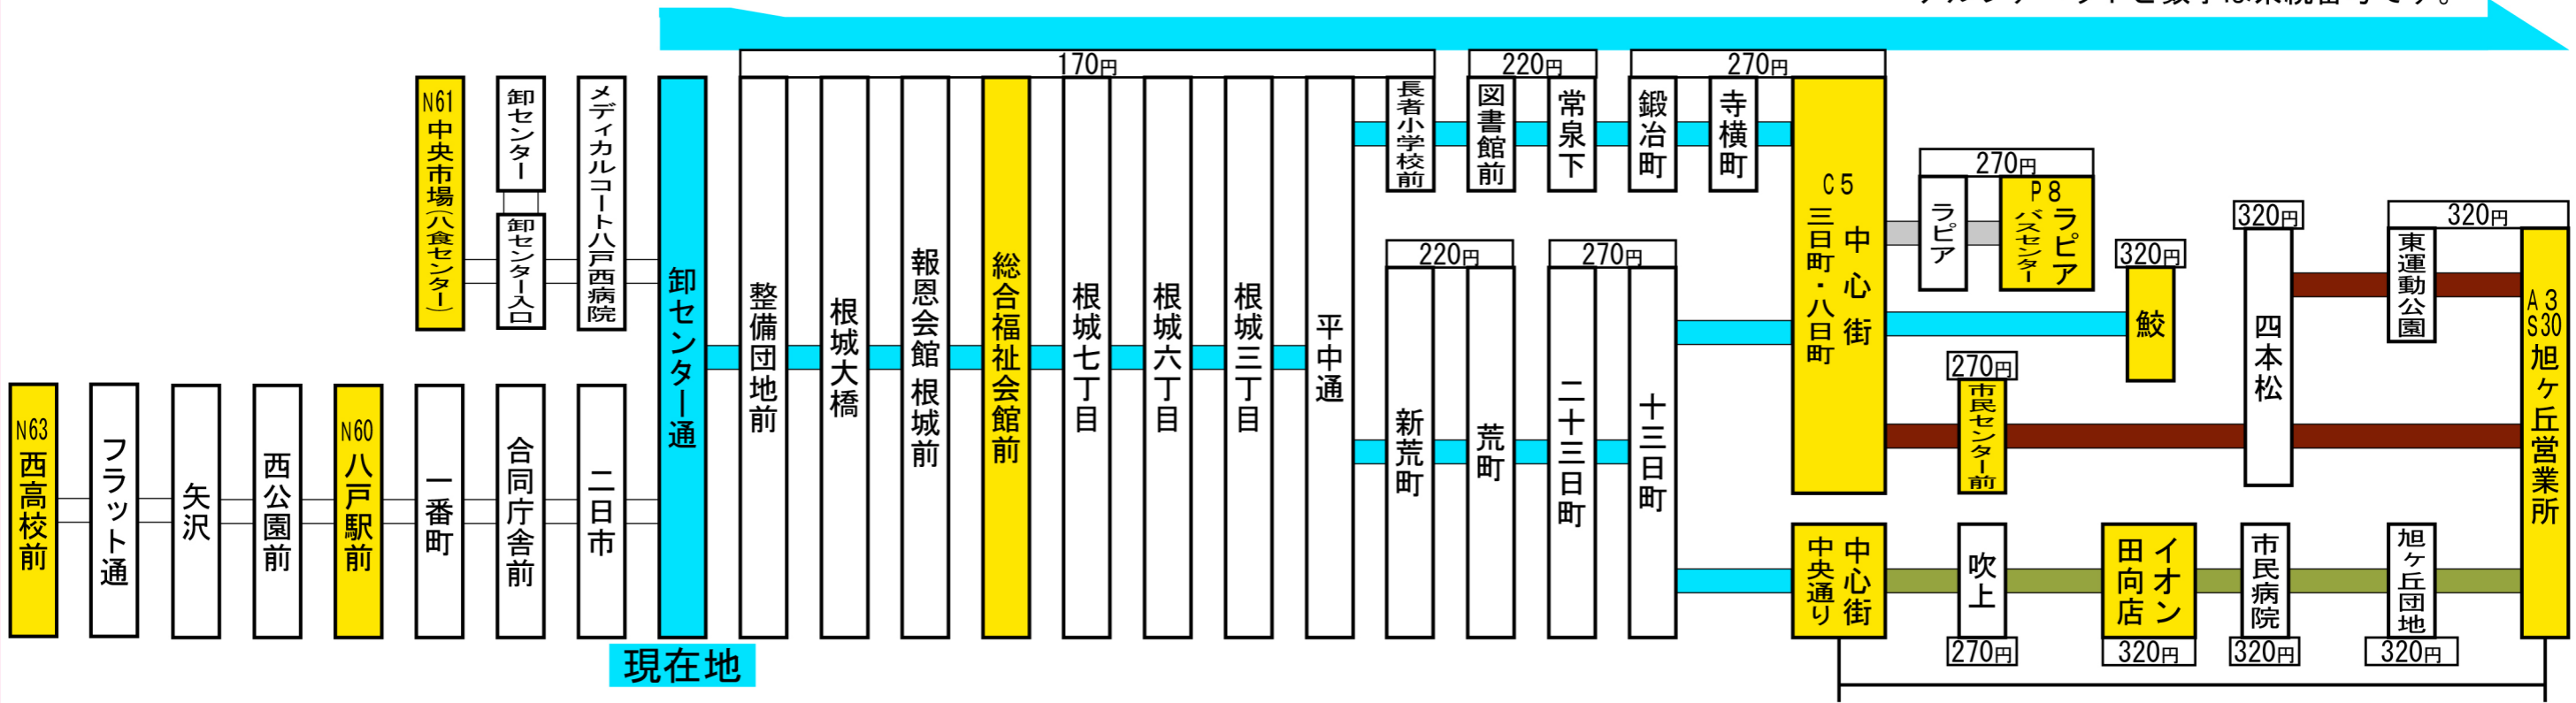

この停留所からの主な路線案内 (停留所に記載の運賃はこの停留所からの運賃です。)

停留所名称の上部に記載しているアルファベットと数字は系統番号です。

現在地

主な停留所のみ記載