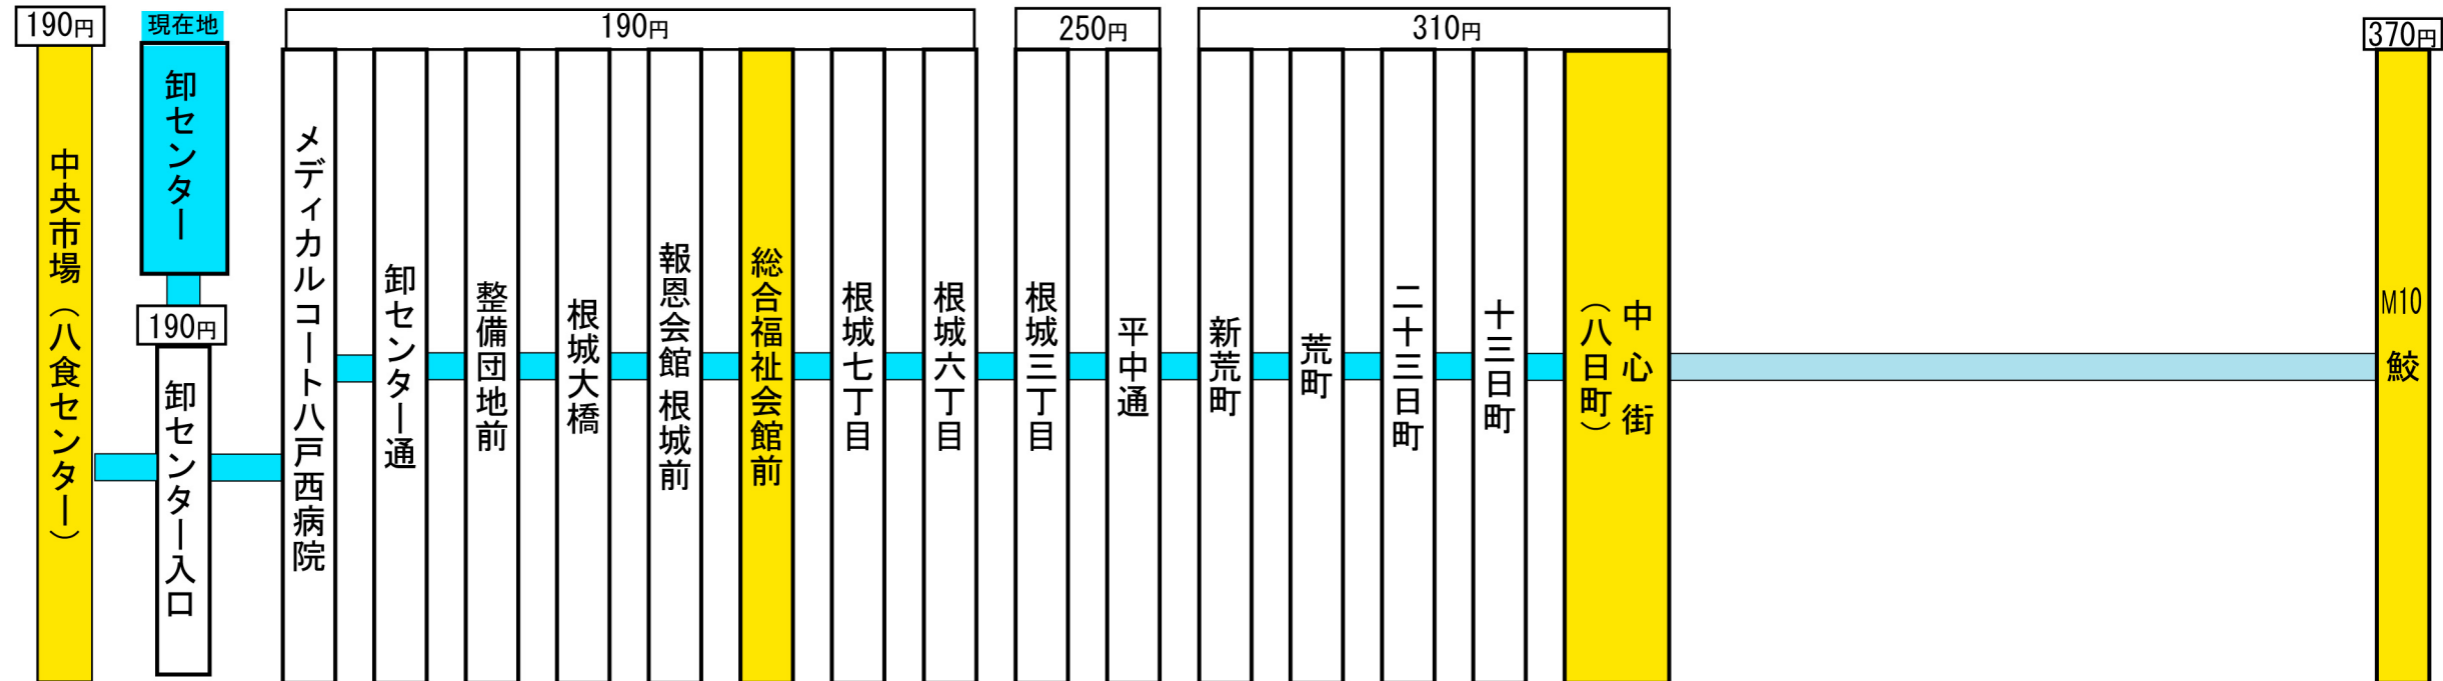

この停留所からの主な路線案内 (停留所に記載の運賃はこの停留所からの運賃です。)

停留所名称の上部に記載している
アルファベットと数字は系統番号です。

主な停留所のみ記載