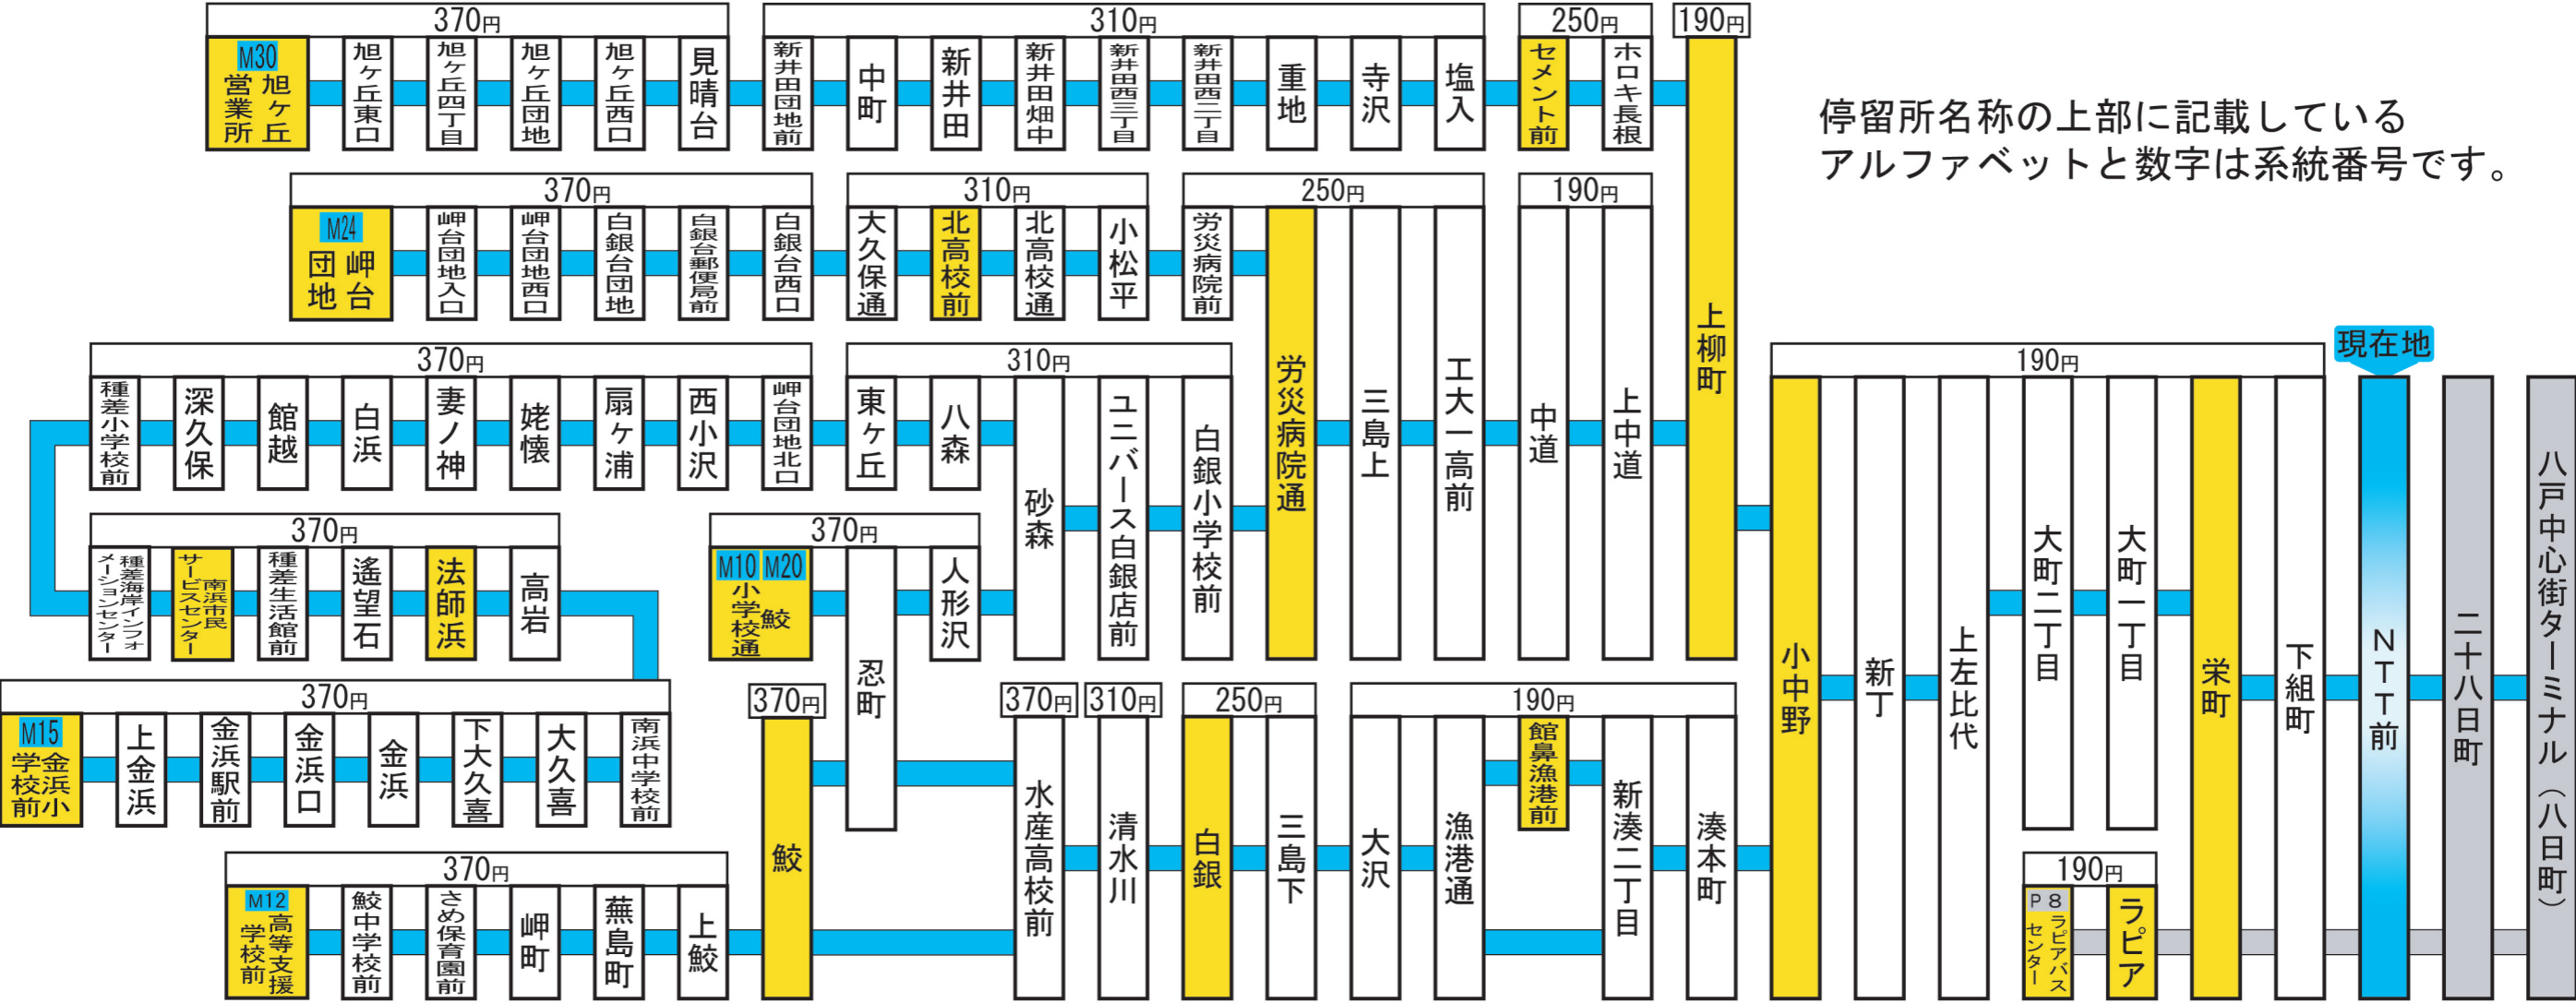

# この停留所からの主な路線案内 (停留所に記載の運賃はこの停留所からの運賃です。)

停留所名称の上部に記載しているアルファベットと数字は系統番号です。