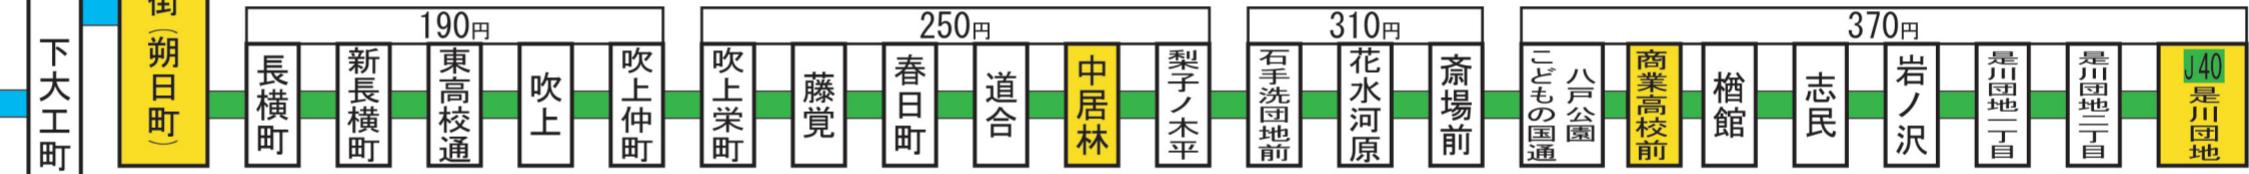

現在地

NTT前

この停留所からの主な路線案内
 (停留所に記載の運賃はこの停留所からの運賃です。)

停留所名称の上部に記載している
 アルファベットと数字は系統番号です。