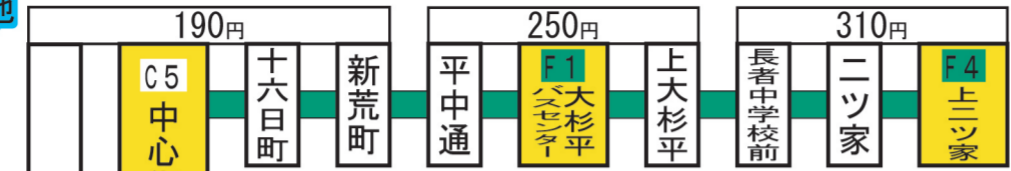

現在地

NTT前

この停留所からの主な路線案内
 (停留所に記載の運賃はこの停留所からの運賃です。)

停留所名称の上部に記載している
 アルファベットと数字は系統番号です。