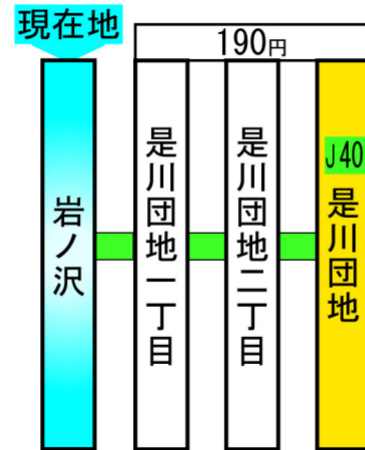

この停留所からの主な路線案内 (停留所に記載の運賃はこの停留所からの運賃です。)

停留所名称の上部に記載している
アルファベットと数字は系統番号です。