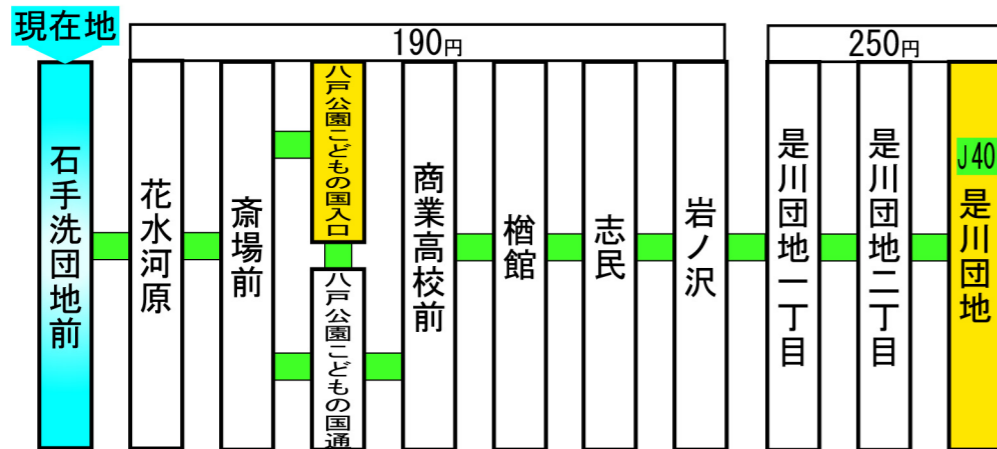

この停留所からの主な路線案内 (停留所に記載の運賃はこの停留所からの運賃です。)

停留所名称の上部に記載している
アルファベットと数字は系統番号です。