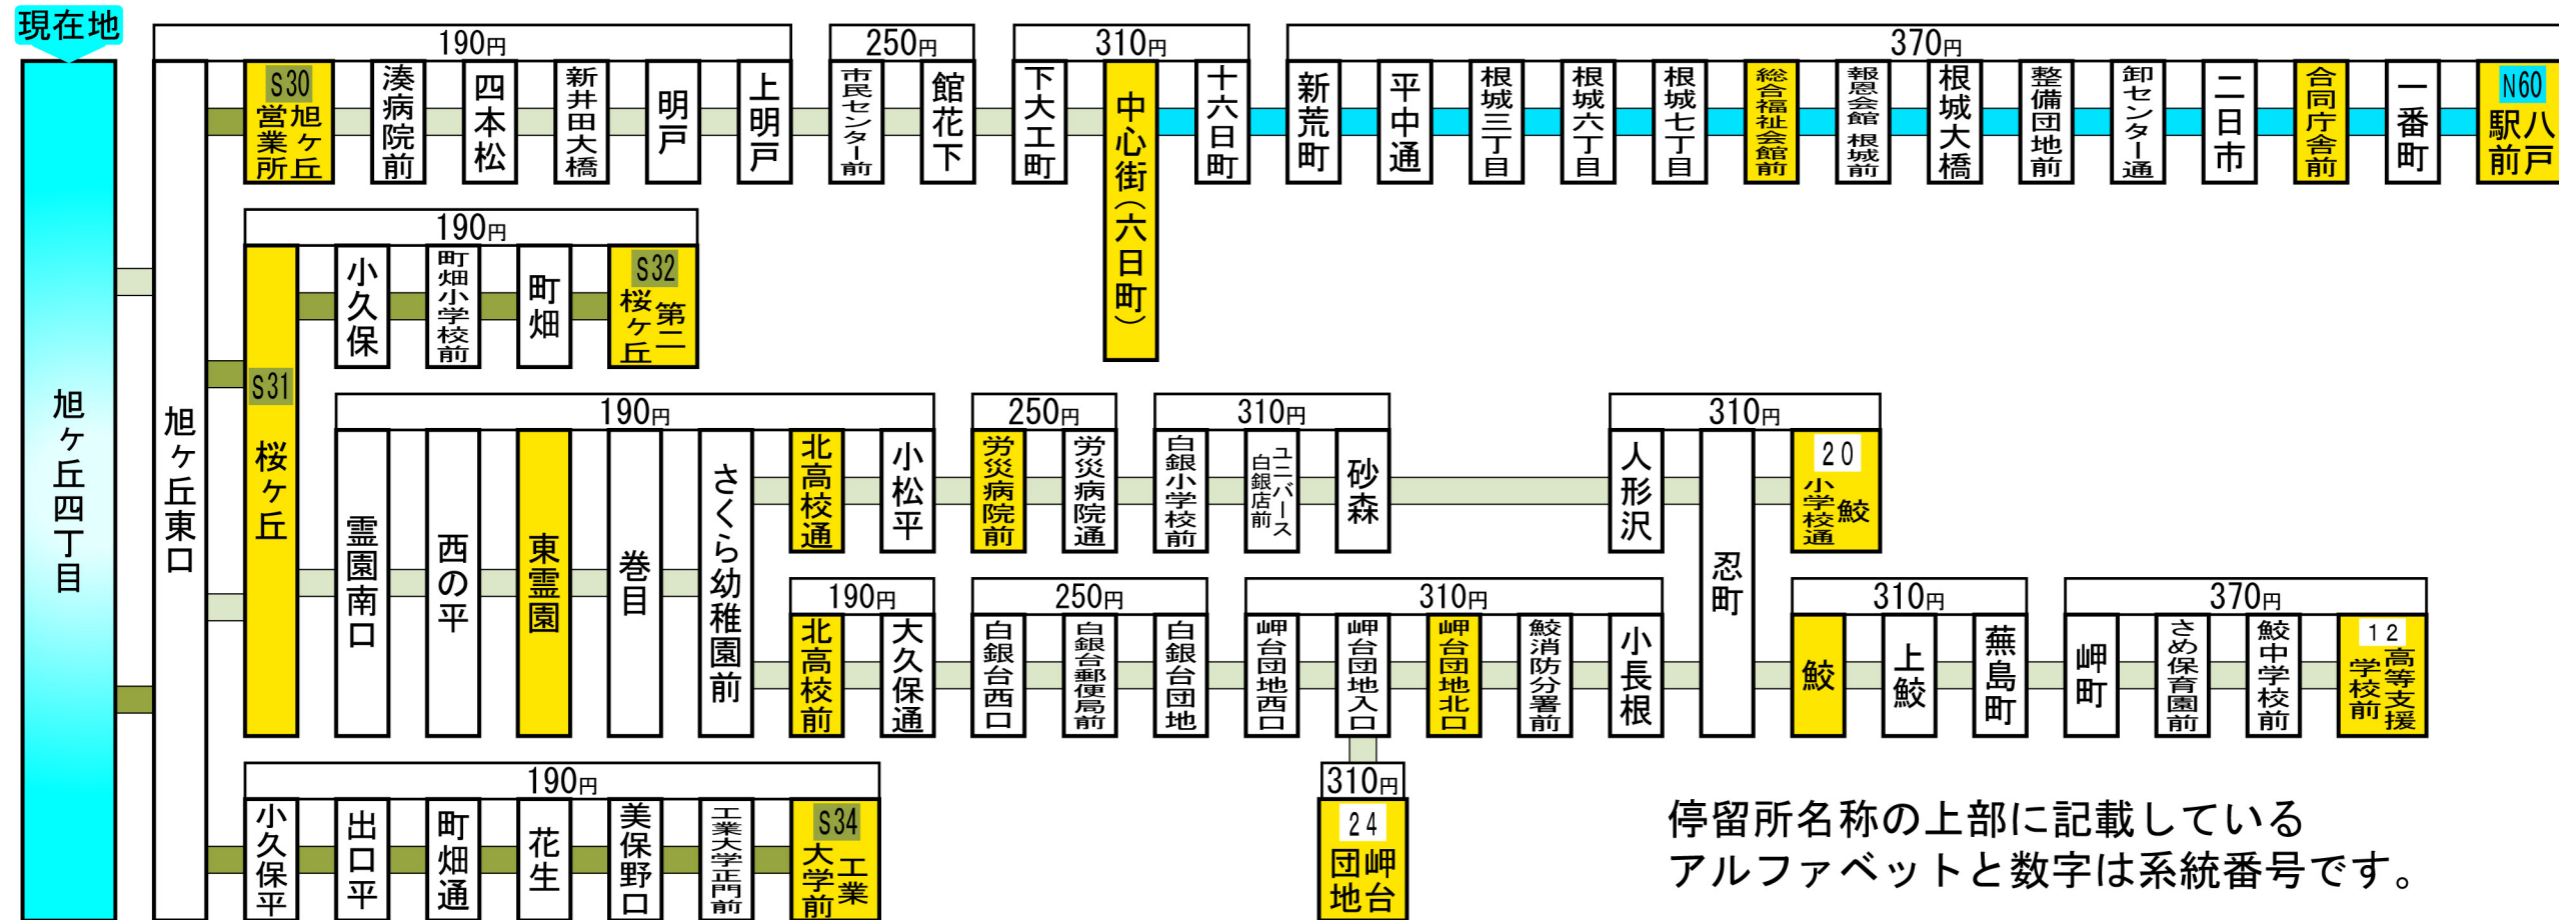

# この停留所からの主な路線案内 (停留所に記載の運賃はこの停留所からの運賃です。)

停留所名称の上部に記載している  
アルファベットと数字は系統番号です。