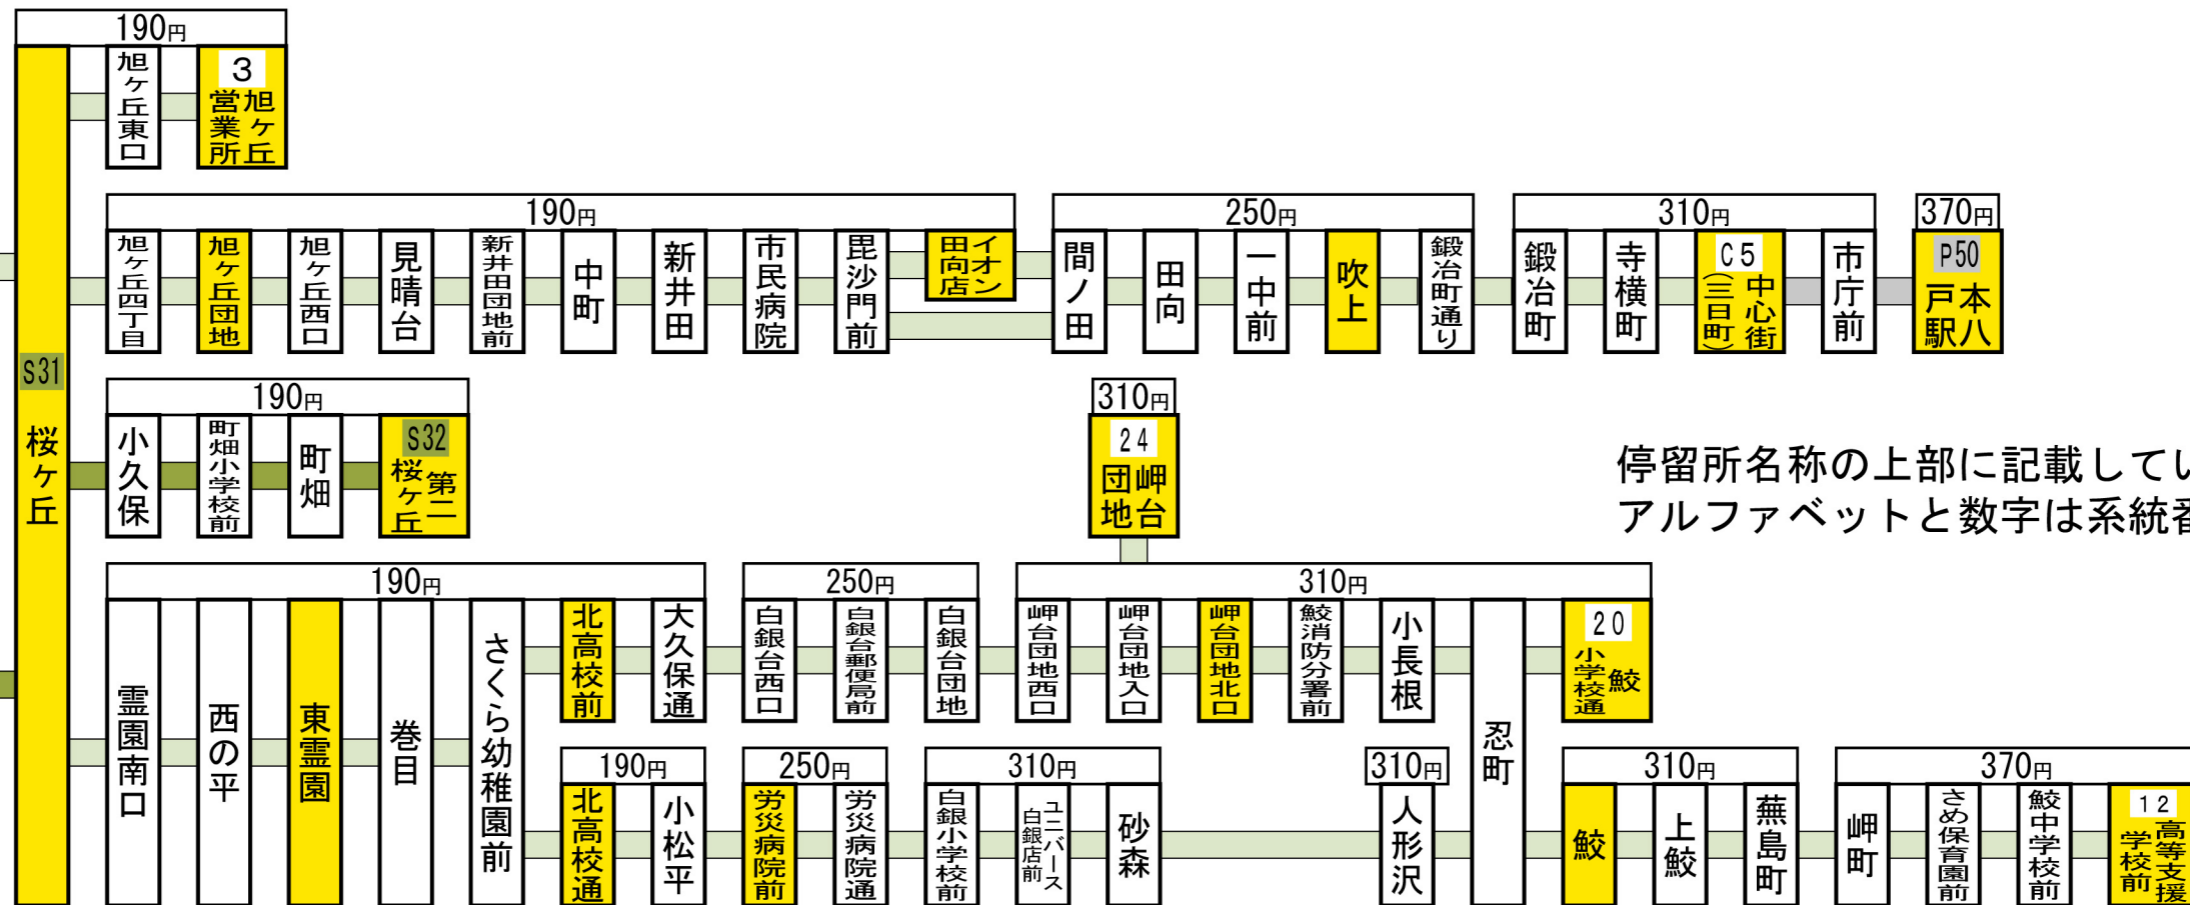

この停留所からの主な路線案内 (停留所に記載の運賃はこの停留所からの運賃です。)

現在地

旭ヶ丘東口

停留所名称の上部に記載している
アルファベットと数字は系統番号です。