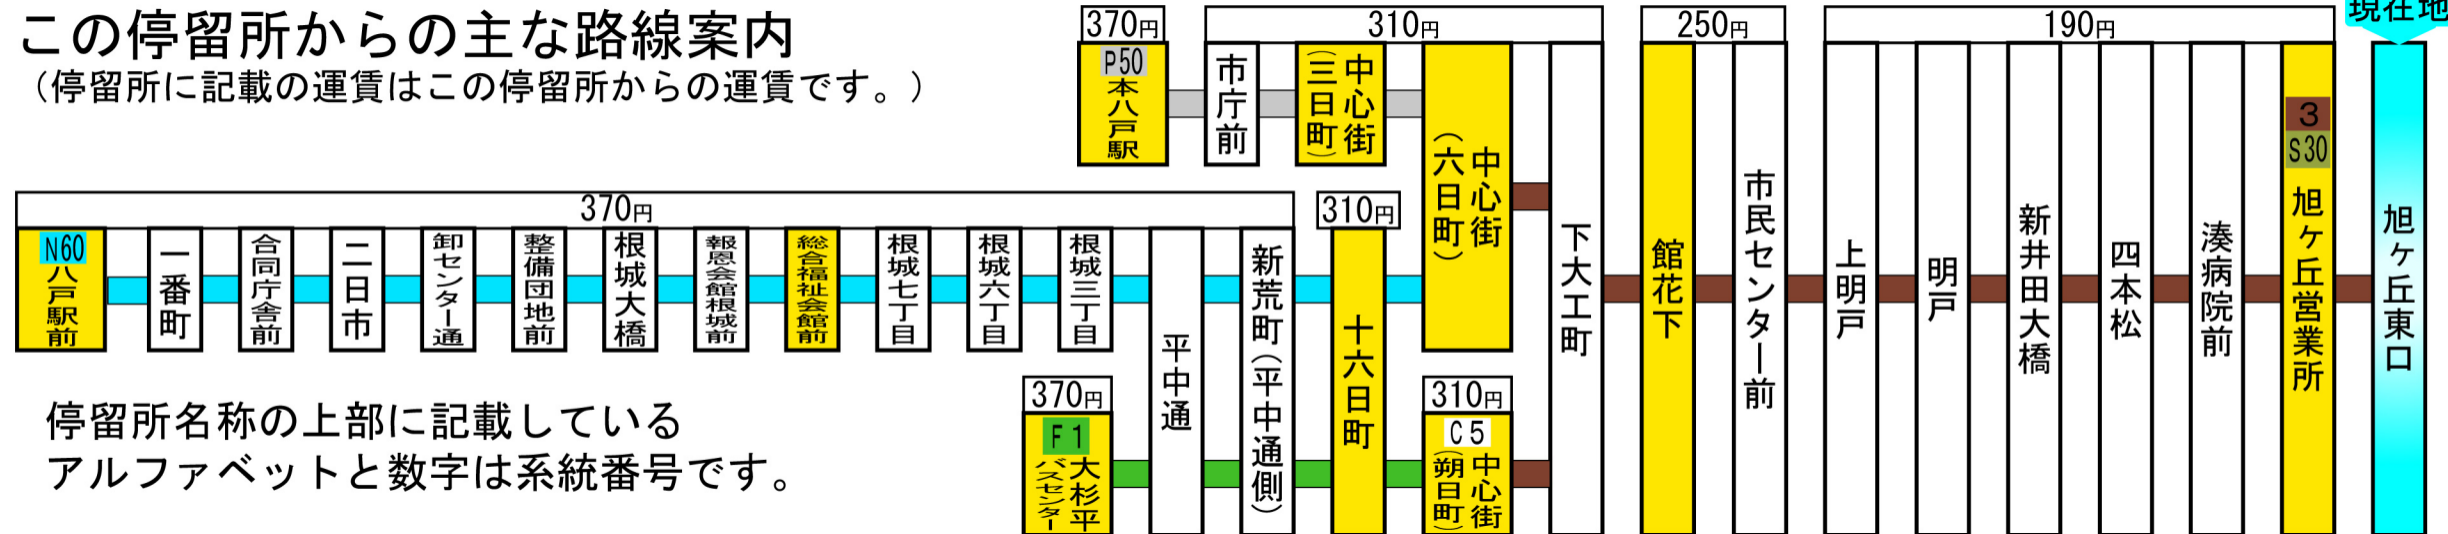

この停留所からの主な路線案内

(停留所に記載の運賃はこの停留所からの運賃です。)

停留所名称の上部に記載している
アルファベットと数字は系統番号です。