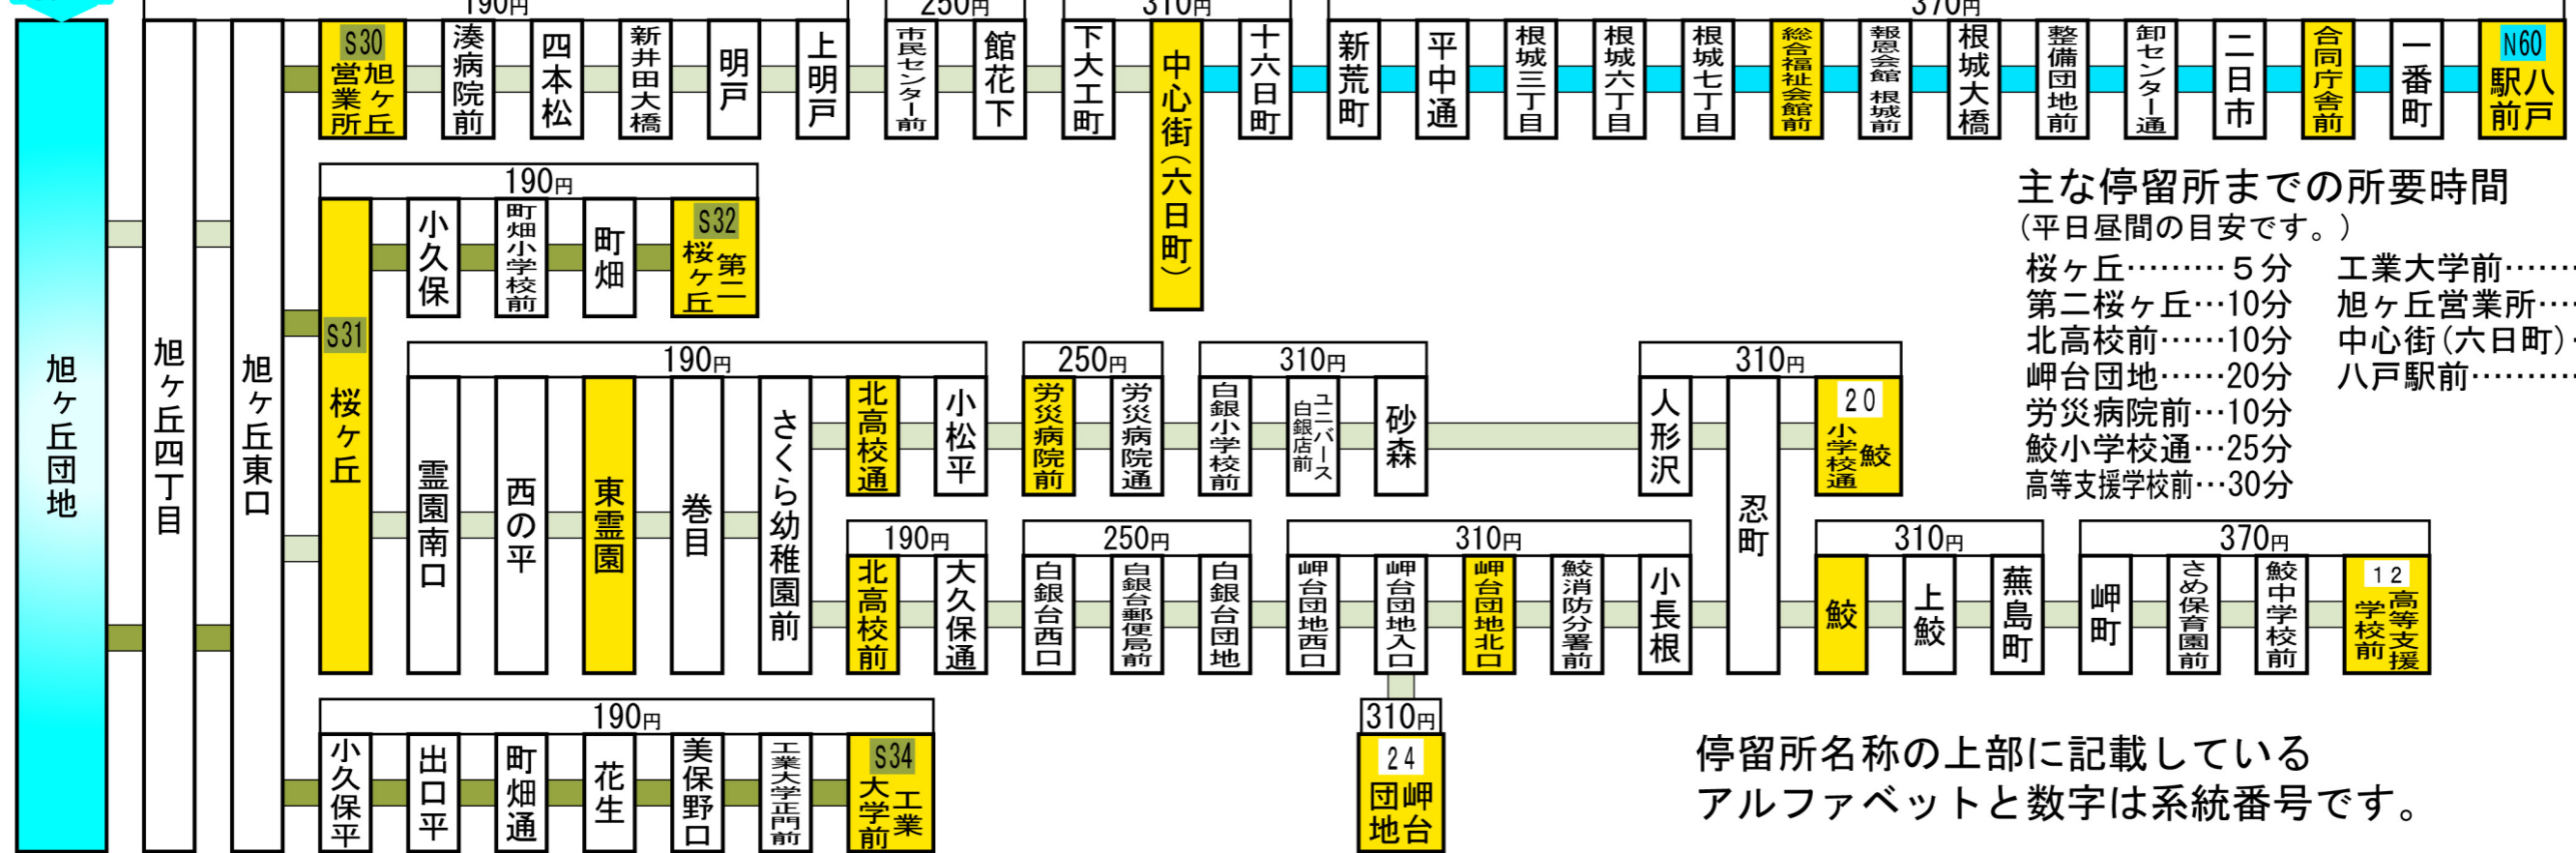

旭ヶ丘東口方面の主な路線案内 (停留所に記載の運賃はこの停留所からの運賃です。)

現在地

主な停留所までの所要時間

(平日昼間の目安です。)

桜ヶ丘……………5分	工業大学前……………15分
第二桜ヶ丘…10分	旭ヶ丘営業所………5分
北高校前………10分	中心街(六日町)…25分
岬台団地………20分	八戸駅前……………45分
労災病院前…10分	
鮫小学校通…25分	
高等支援学校前…30分	

停留所名称の上部に記載している
アルファベットと数字は系統番号です。