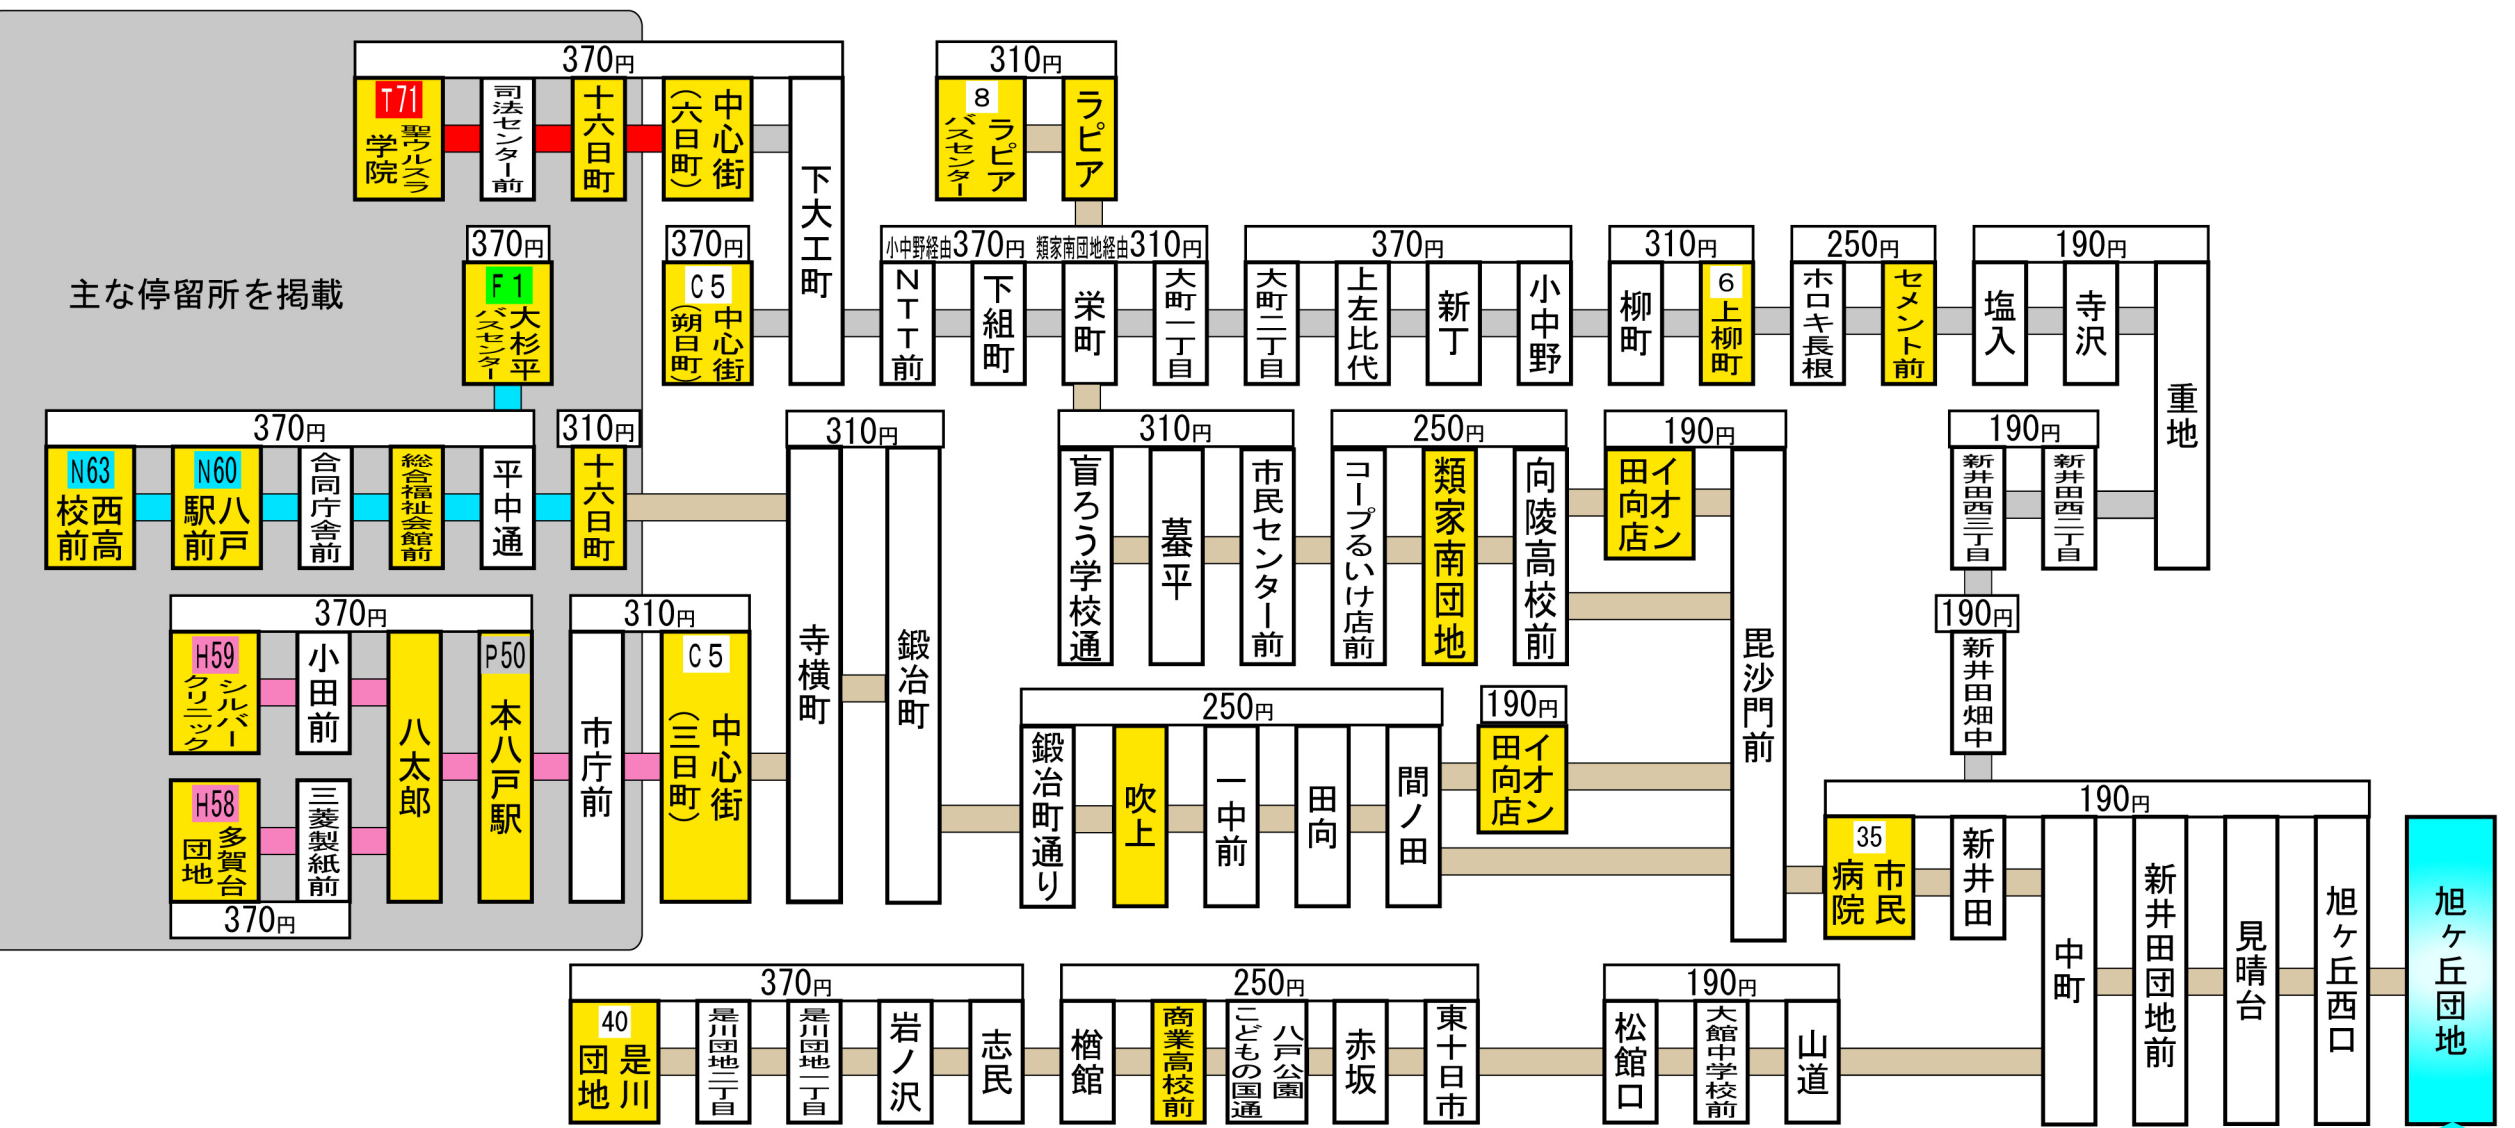

この停留所からの主な路線案内 (停留所に記載の運賃はこの停留所からの運賃です。)

停留所名称の上部に記載しているアルファベットと数字は系統番号です。

主な停留所を掲載

現在地