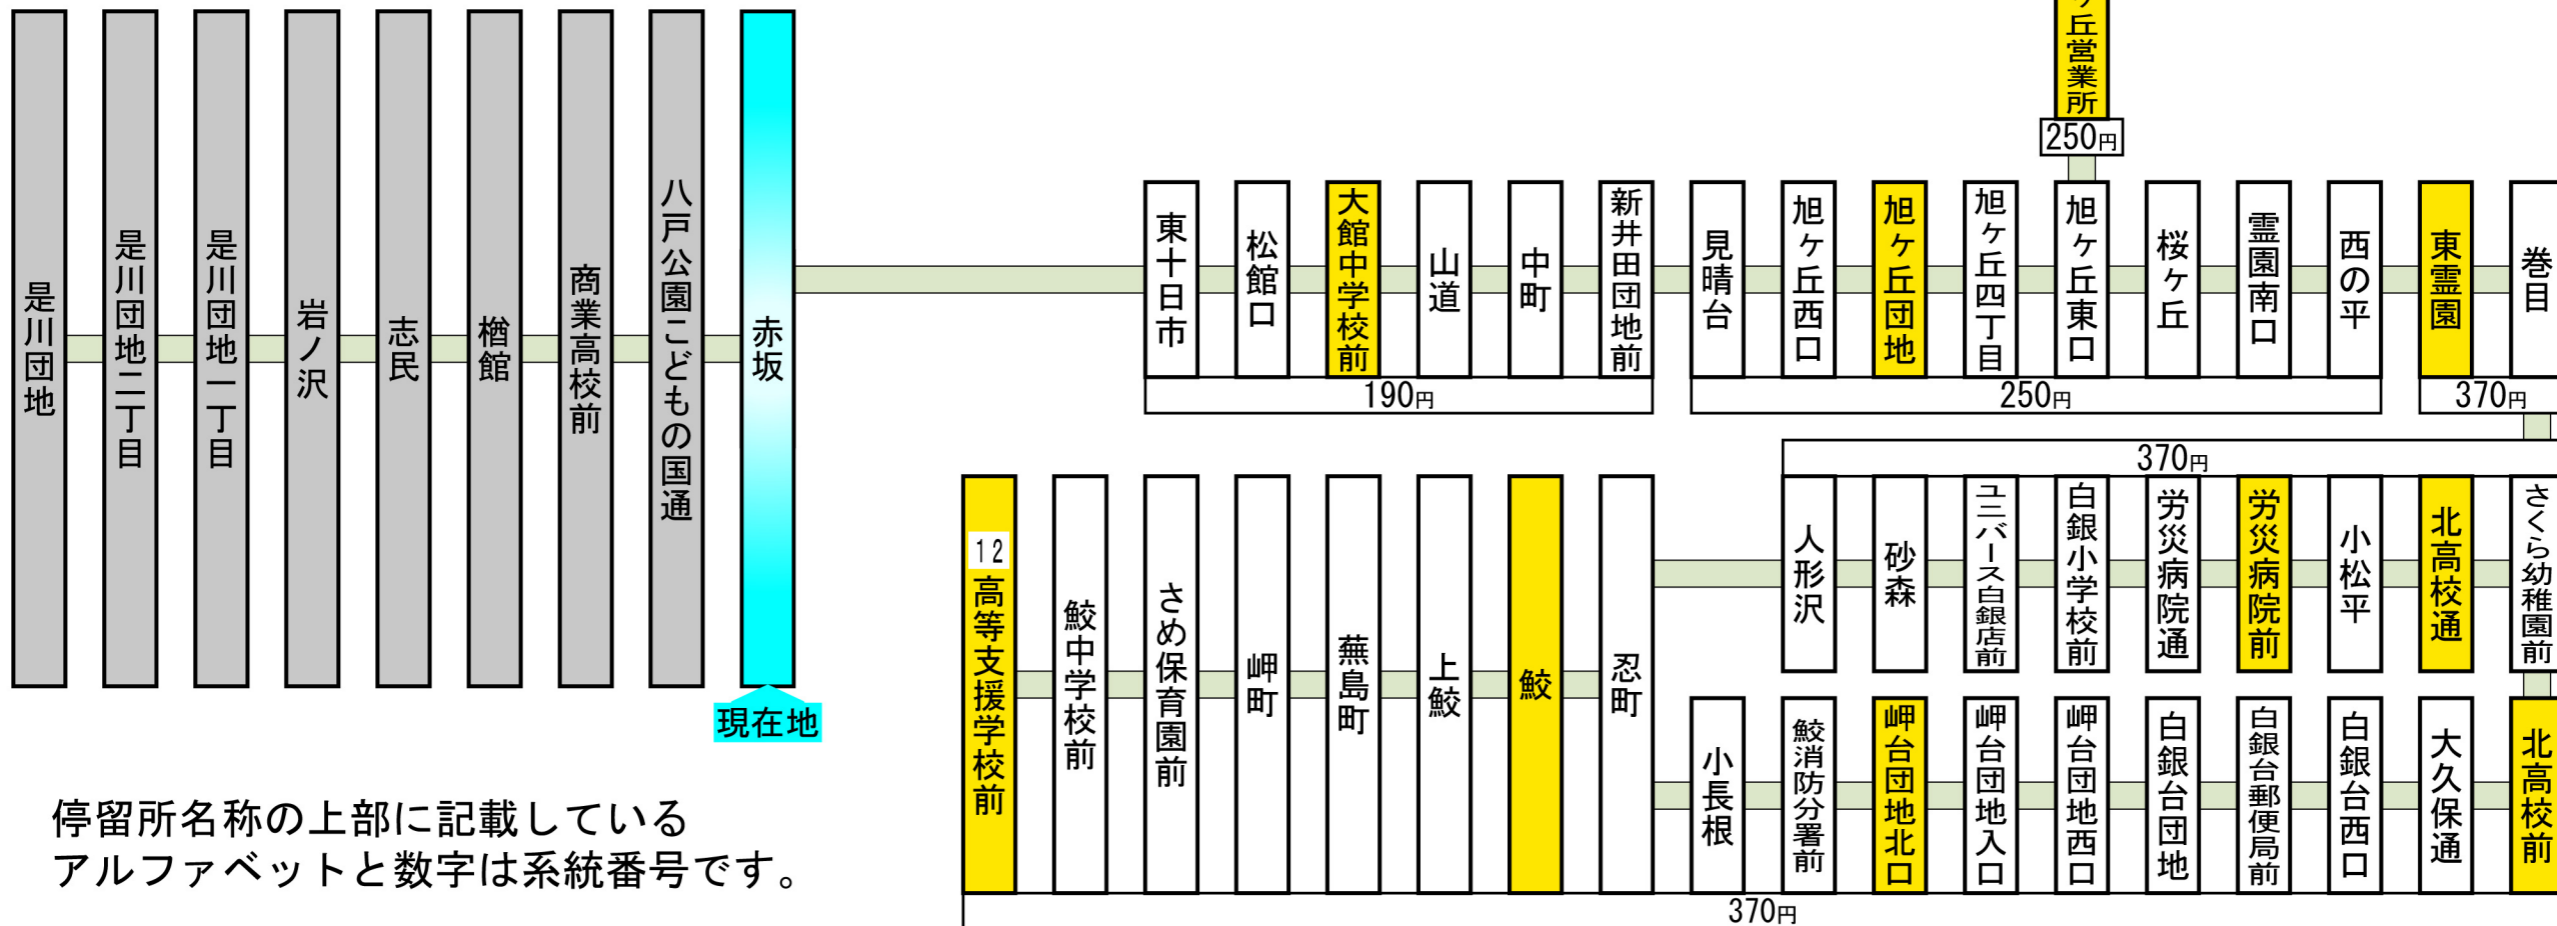

# この停留所からの主な路線案内 (停留所に記載の運賃はこの停留所からの運賃です。)

停留所名称の上部に記載している  
アルファベットと数字は系統番号です。