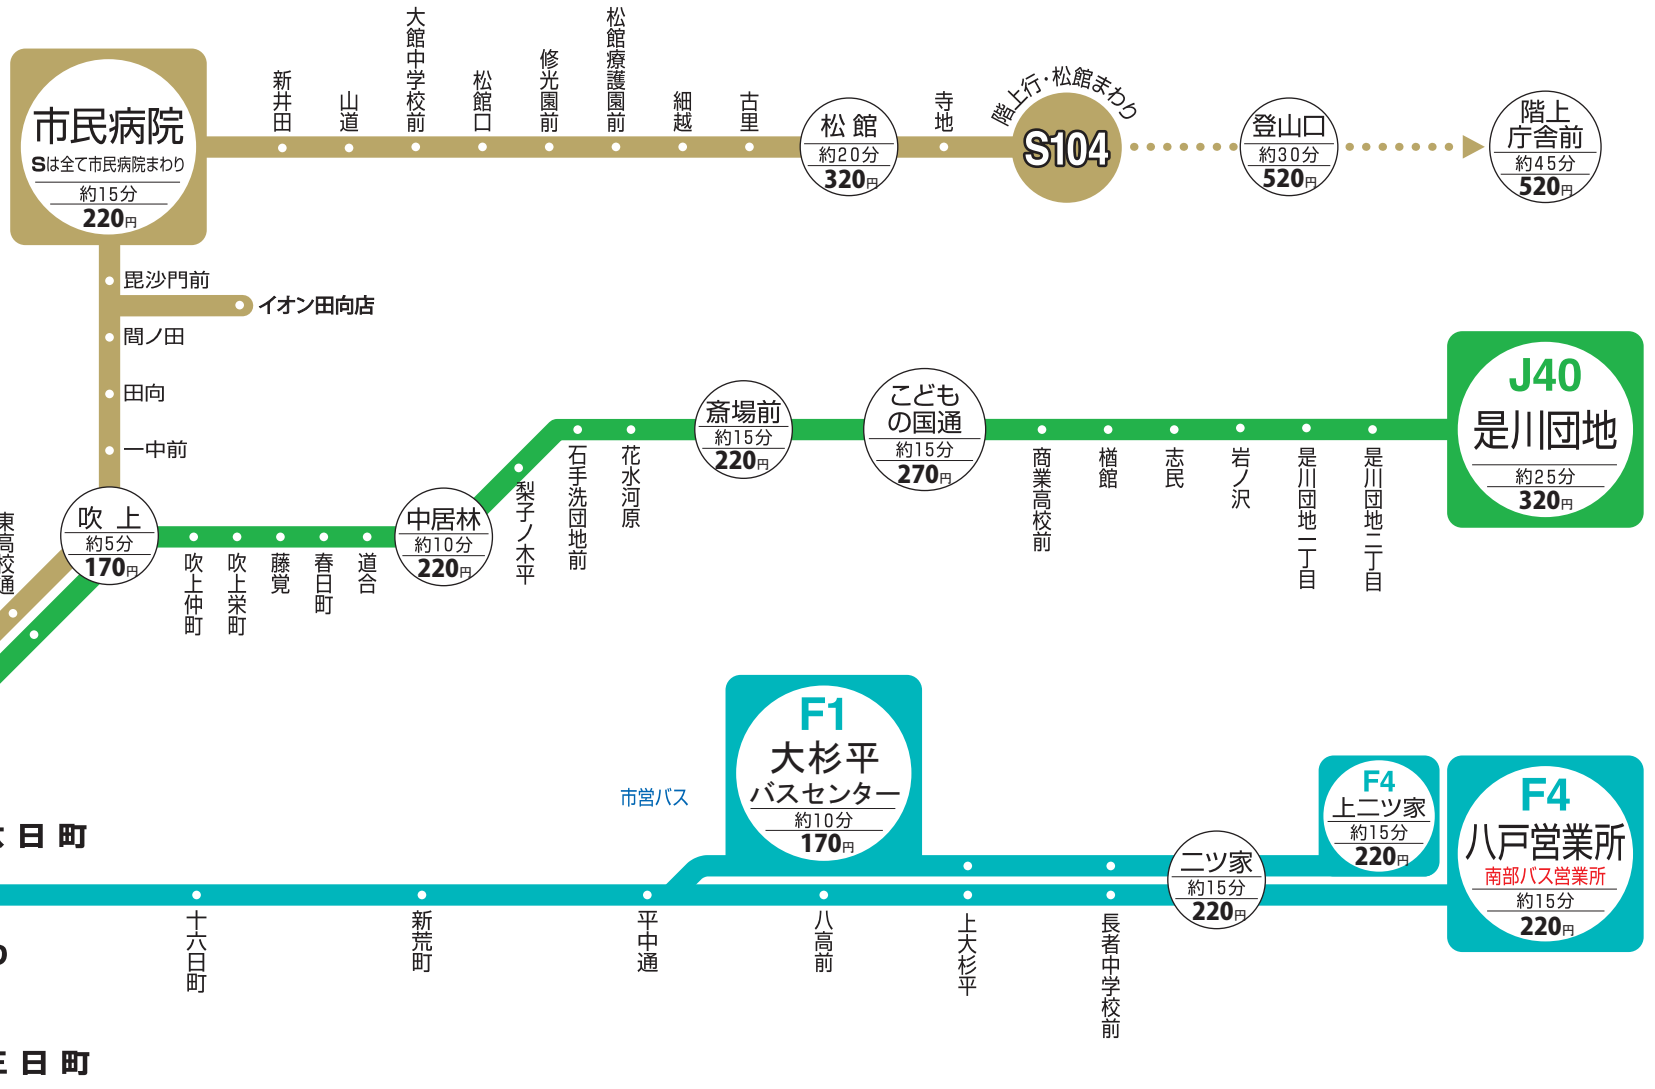

八戸中心街
ターミナル

4 番のりば

朔日町

「八戸中心街ターミナル(朔日町)4番のりば」からの路線図と主要停留所までの運賃と所要時間を掲載しました。