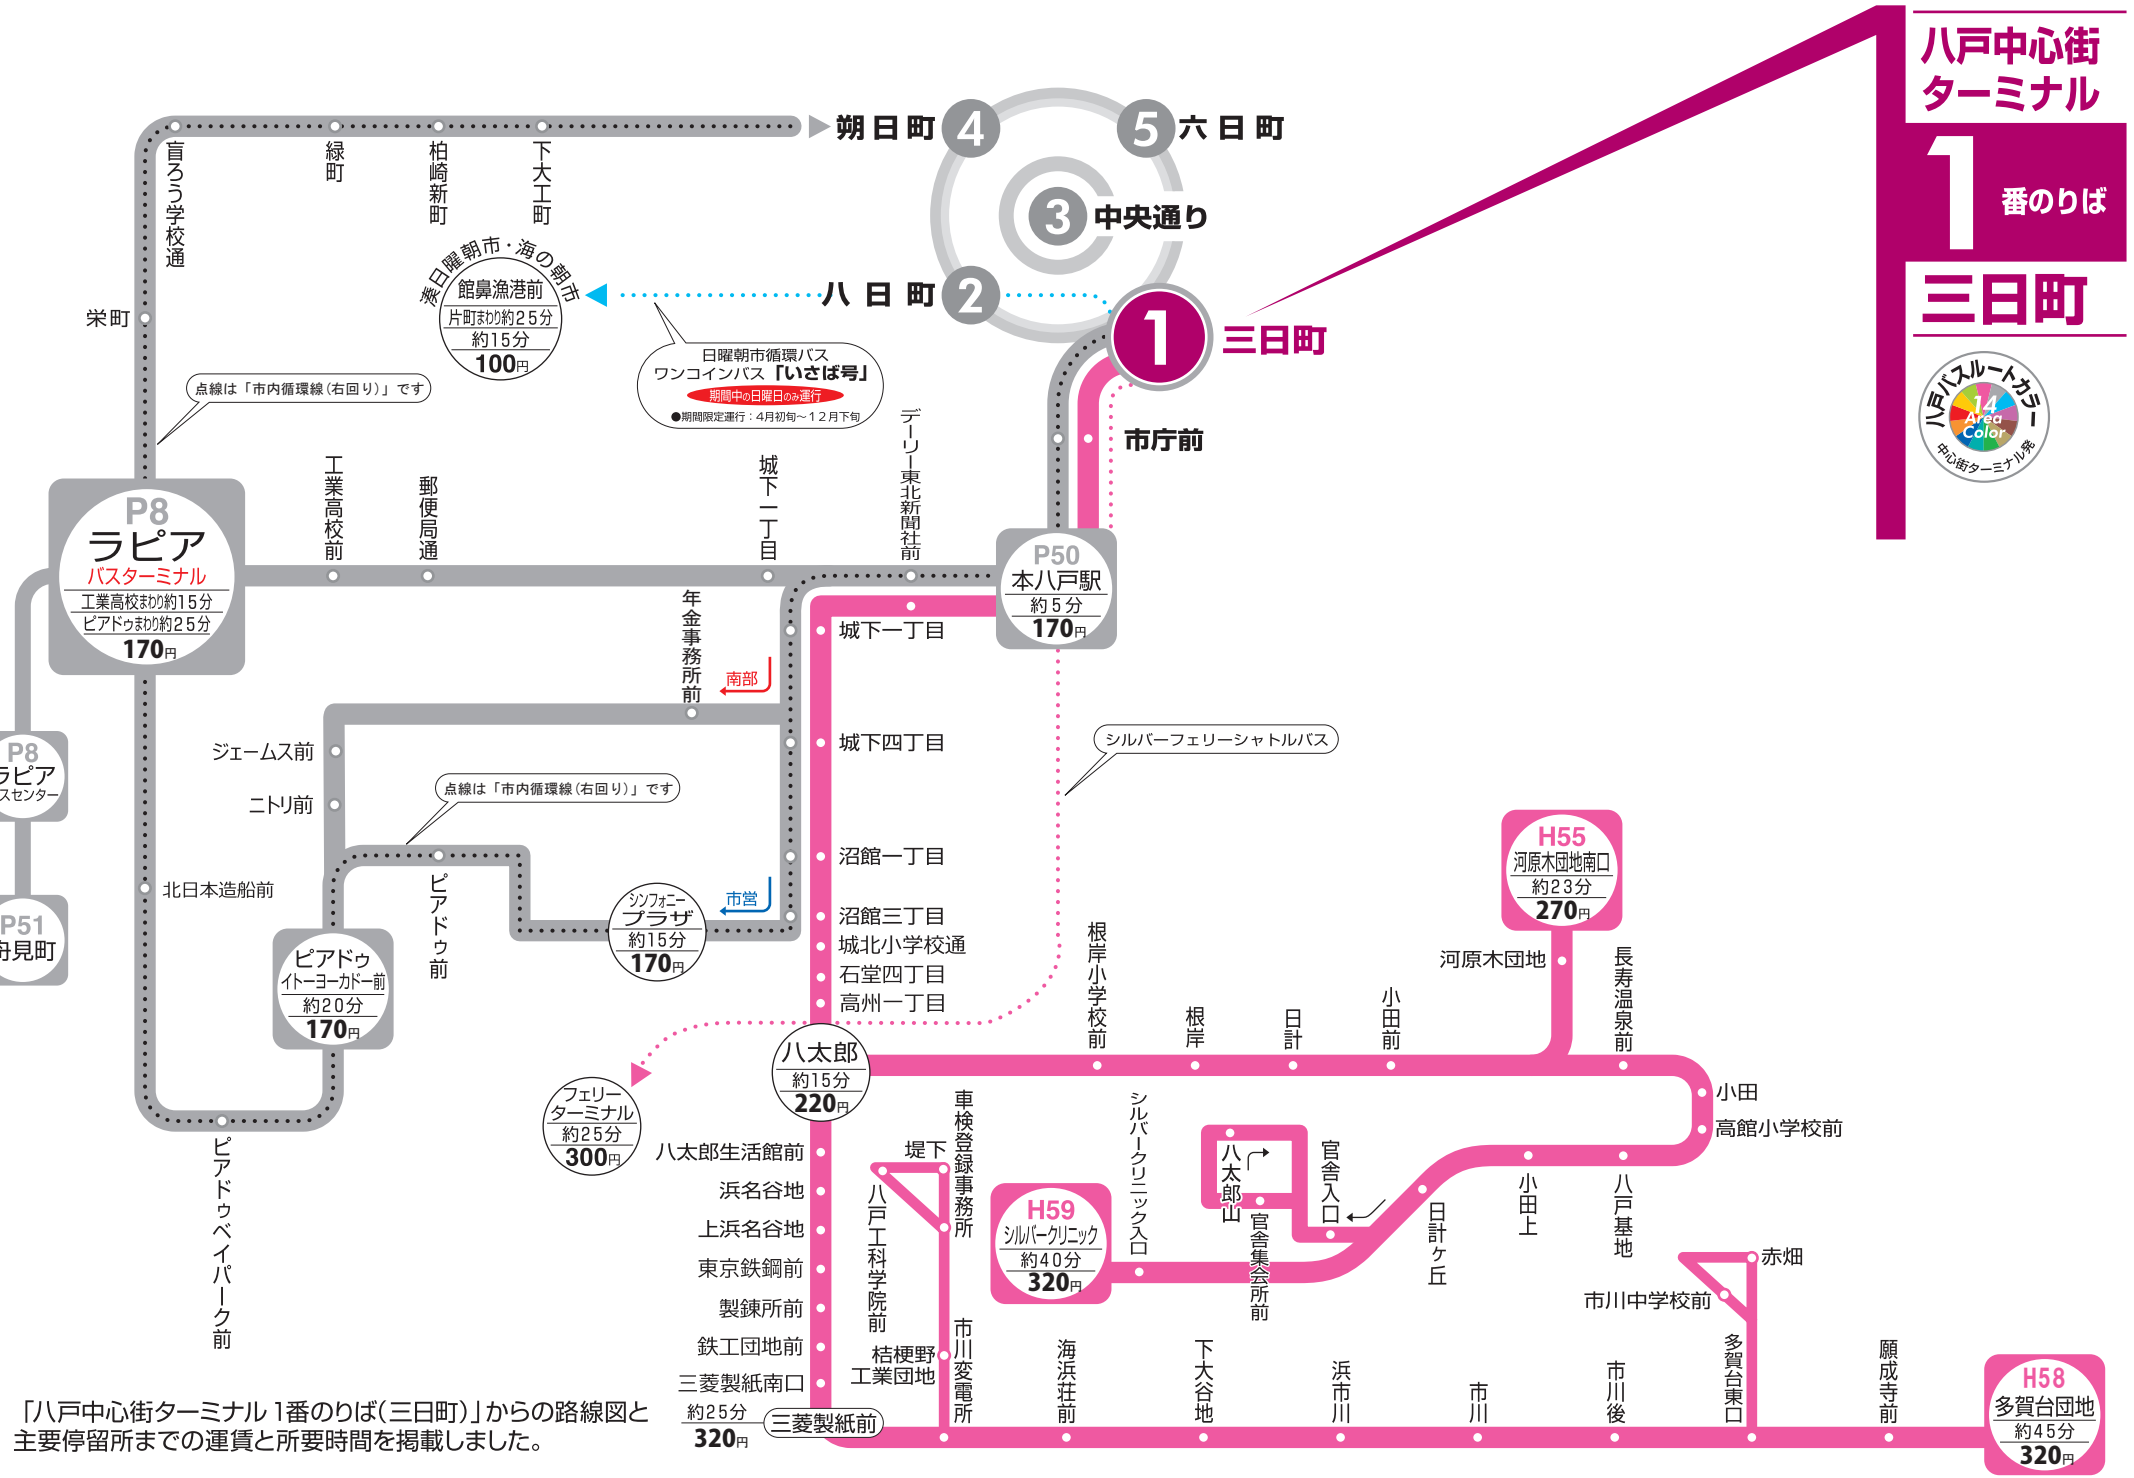

八戸中心街ターミナル

1番のりば

三日町

「八戸中心街ターミナル1番のりば(三日町)」からの路線図と主要停留所までの運賃と所要時間を掲載しました。