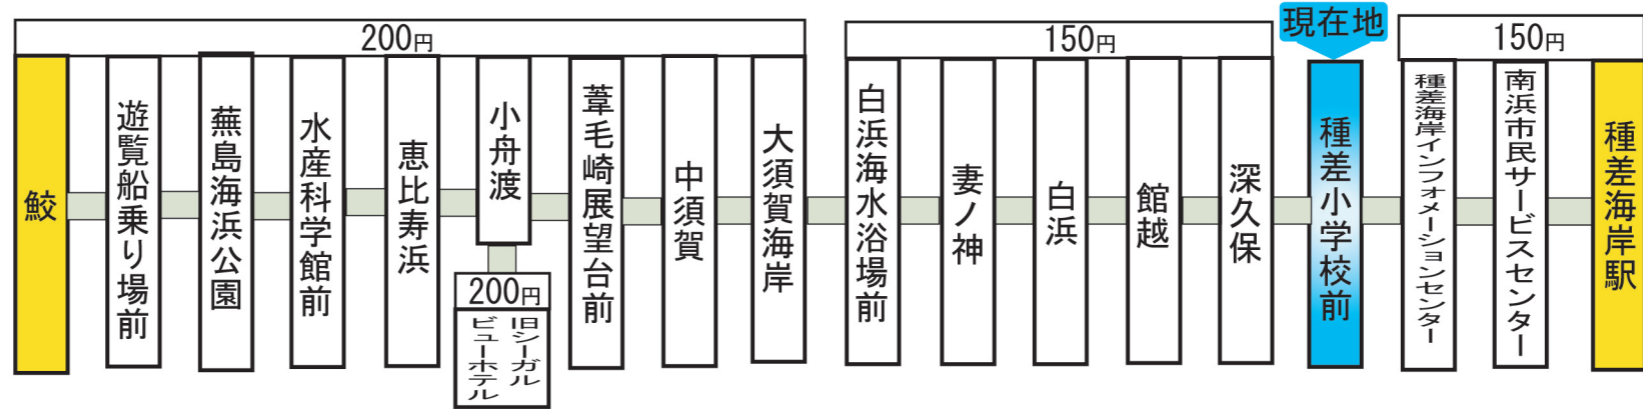

この停留所からのうみねこ号路線案内 ※うみねこ号は4月上旬～11月初旬は毎日運行、
 (停留所に記載の運賃はこの停留所からの運賃です。) 11月中旬～3月は土日祝日運行です。(年末年始除く)

うみねこ号

現在地