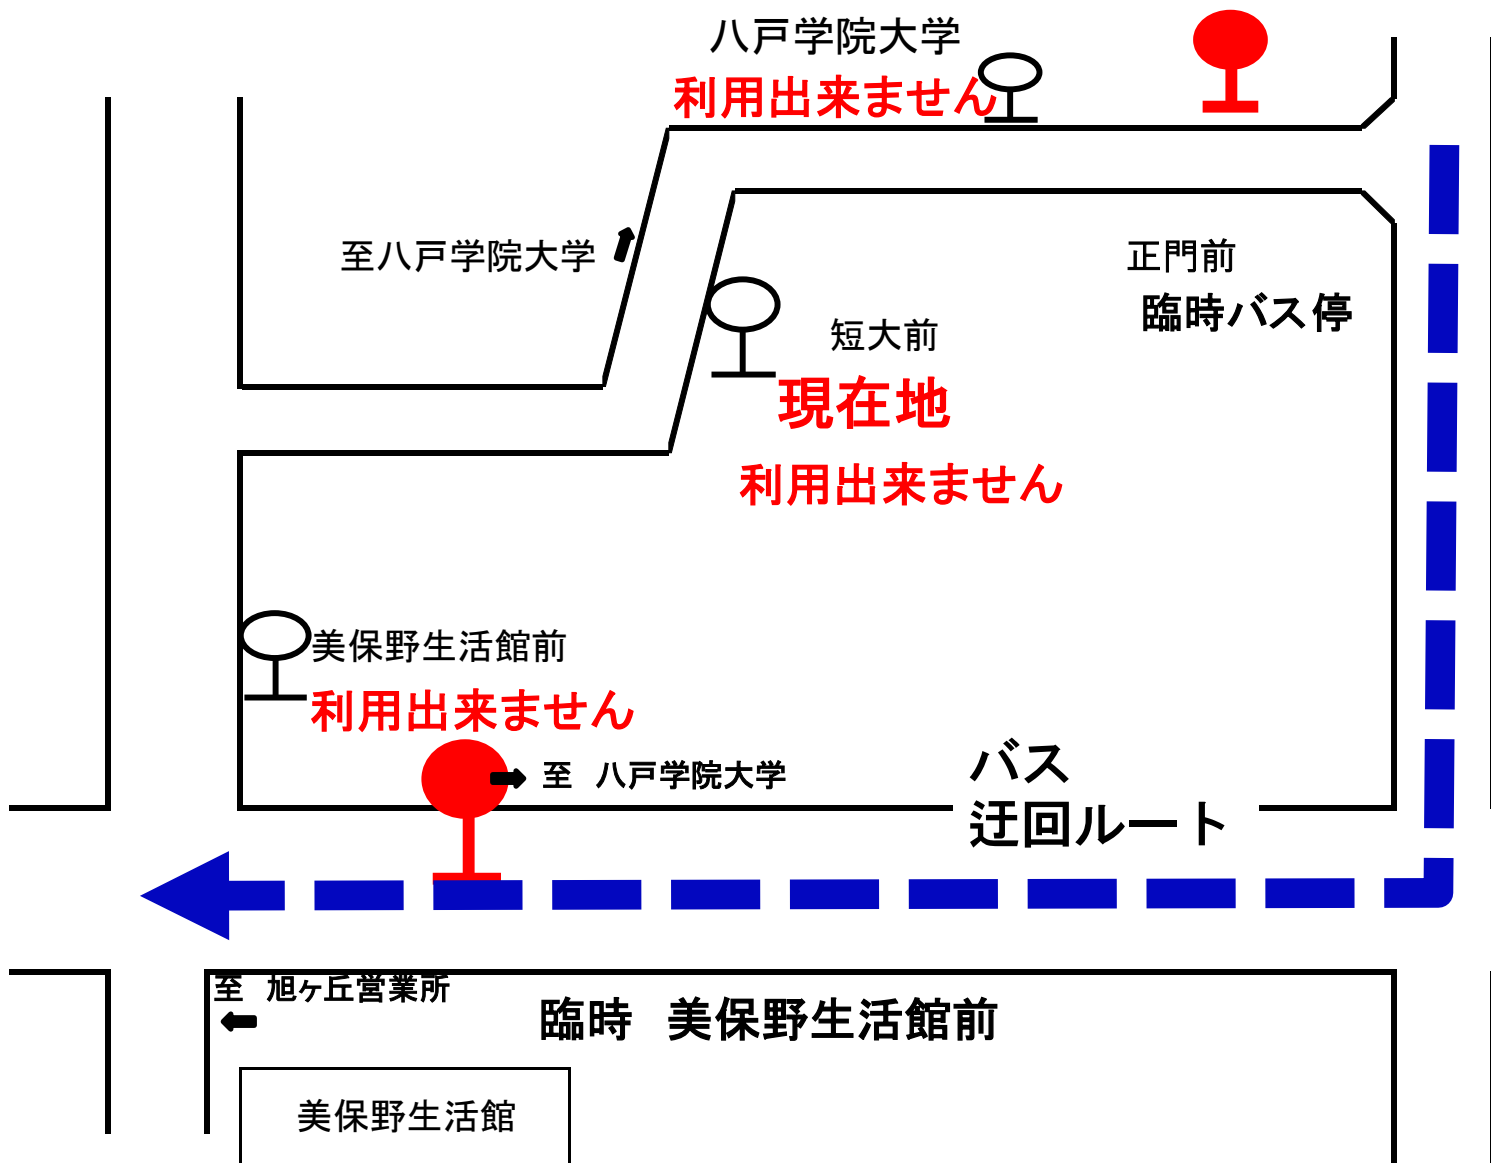

お客様各位

令和6年10月16日

八戸市交通部

お知らせ

令和6年10月18日(金)・19(土)・20(日)・21日(月)
の期間は、はちがくフェス開催による迂回運行のため、以下の
停留所はご利用できません。

- ①八戸学院大学
- ②短大前
- ③美保野生活館前

迂回運行に伴い、臨時停留所を次のとおり設けます。

①八戸学院大学

下図の正門前 臨時停留所をご利用ください

②短大前

下図の 臨時 美保野生活館前

または、正門前 臨時 八戸学院大学 停留所 をご利用ください

③美保野生活館前

下図の 臨時 美保野生活館前 停留所をご利用ください

↑ 至 短大前

美保野生活館前
現在地
利用出来ません

→ 至 八戸学院大学

← 至 旭ヶ丘営業所

臨時 美保野生活館前

美保野生活館