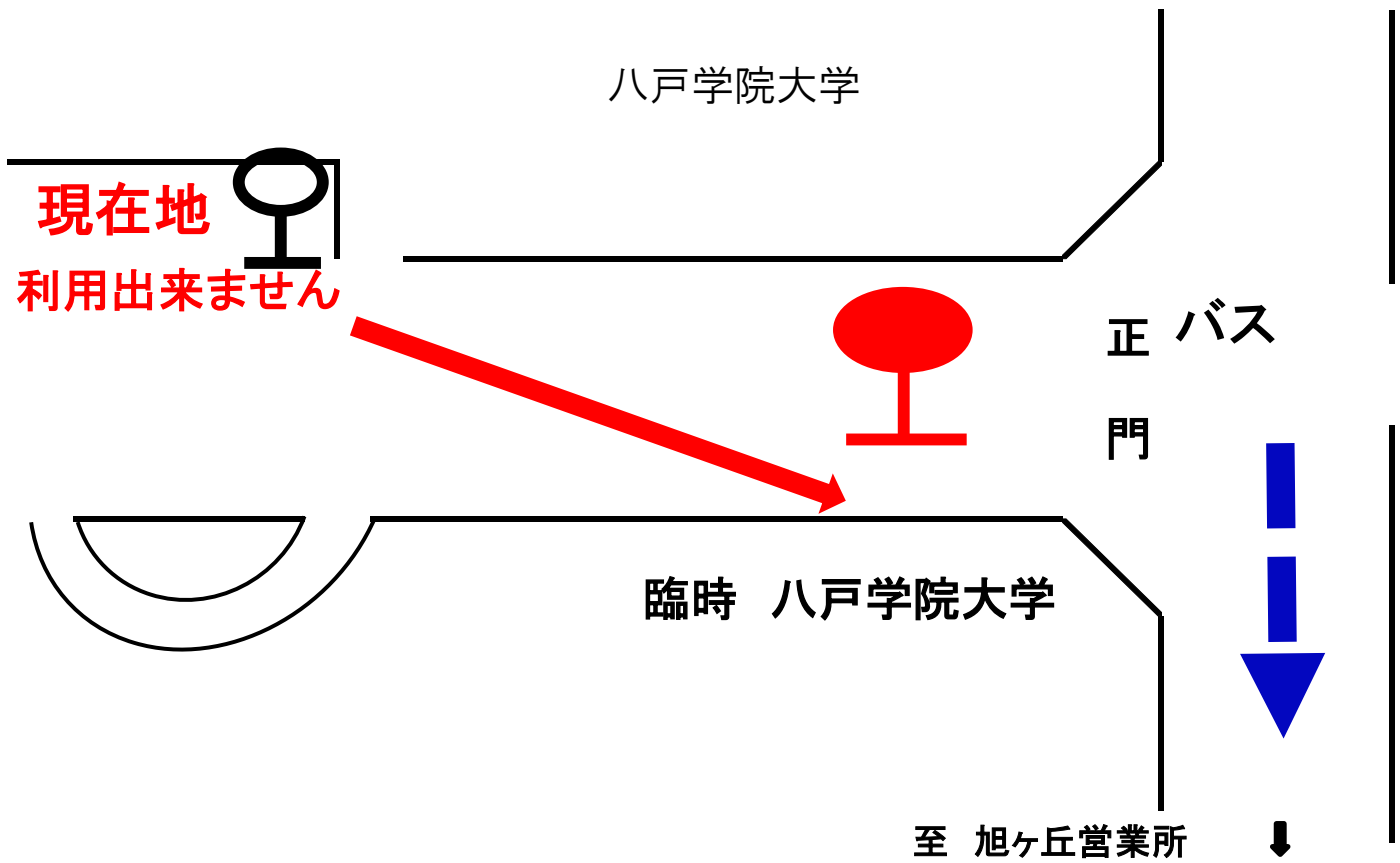

お客様各位

令和6年10月16日

八戸市交通部

お知らせ

令和6年10月18日(金)・19(土)・20(日)・21日(月)
の期間は、はちがくフェス開催による迂回運行のため、以下の
停留所はご利用できません。

- ①八戸学院大学
- ②短大前
- ③美保野生活館前

迂回運行に伴い、臨時停留所を次のとおり設けます。

①八戸学院大学

下図の正門前 臨時停留所をご利用ください

②短大前

下図の 臨時 美保野生活館前

または、正門前 臨時 八戸学院大学 停留所 をご利用ください

③美保野生活館前

下図の 臨時 美保野生活館前 停留所をご利用ください

↑ 至 短大前

美保野生活館前
現在地
利用出来ません