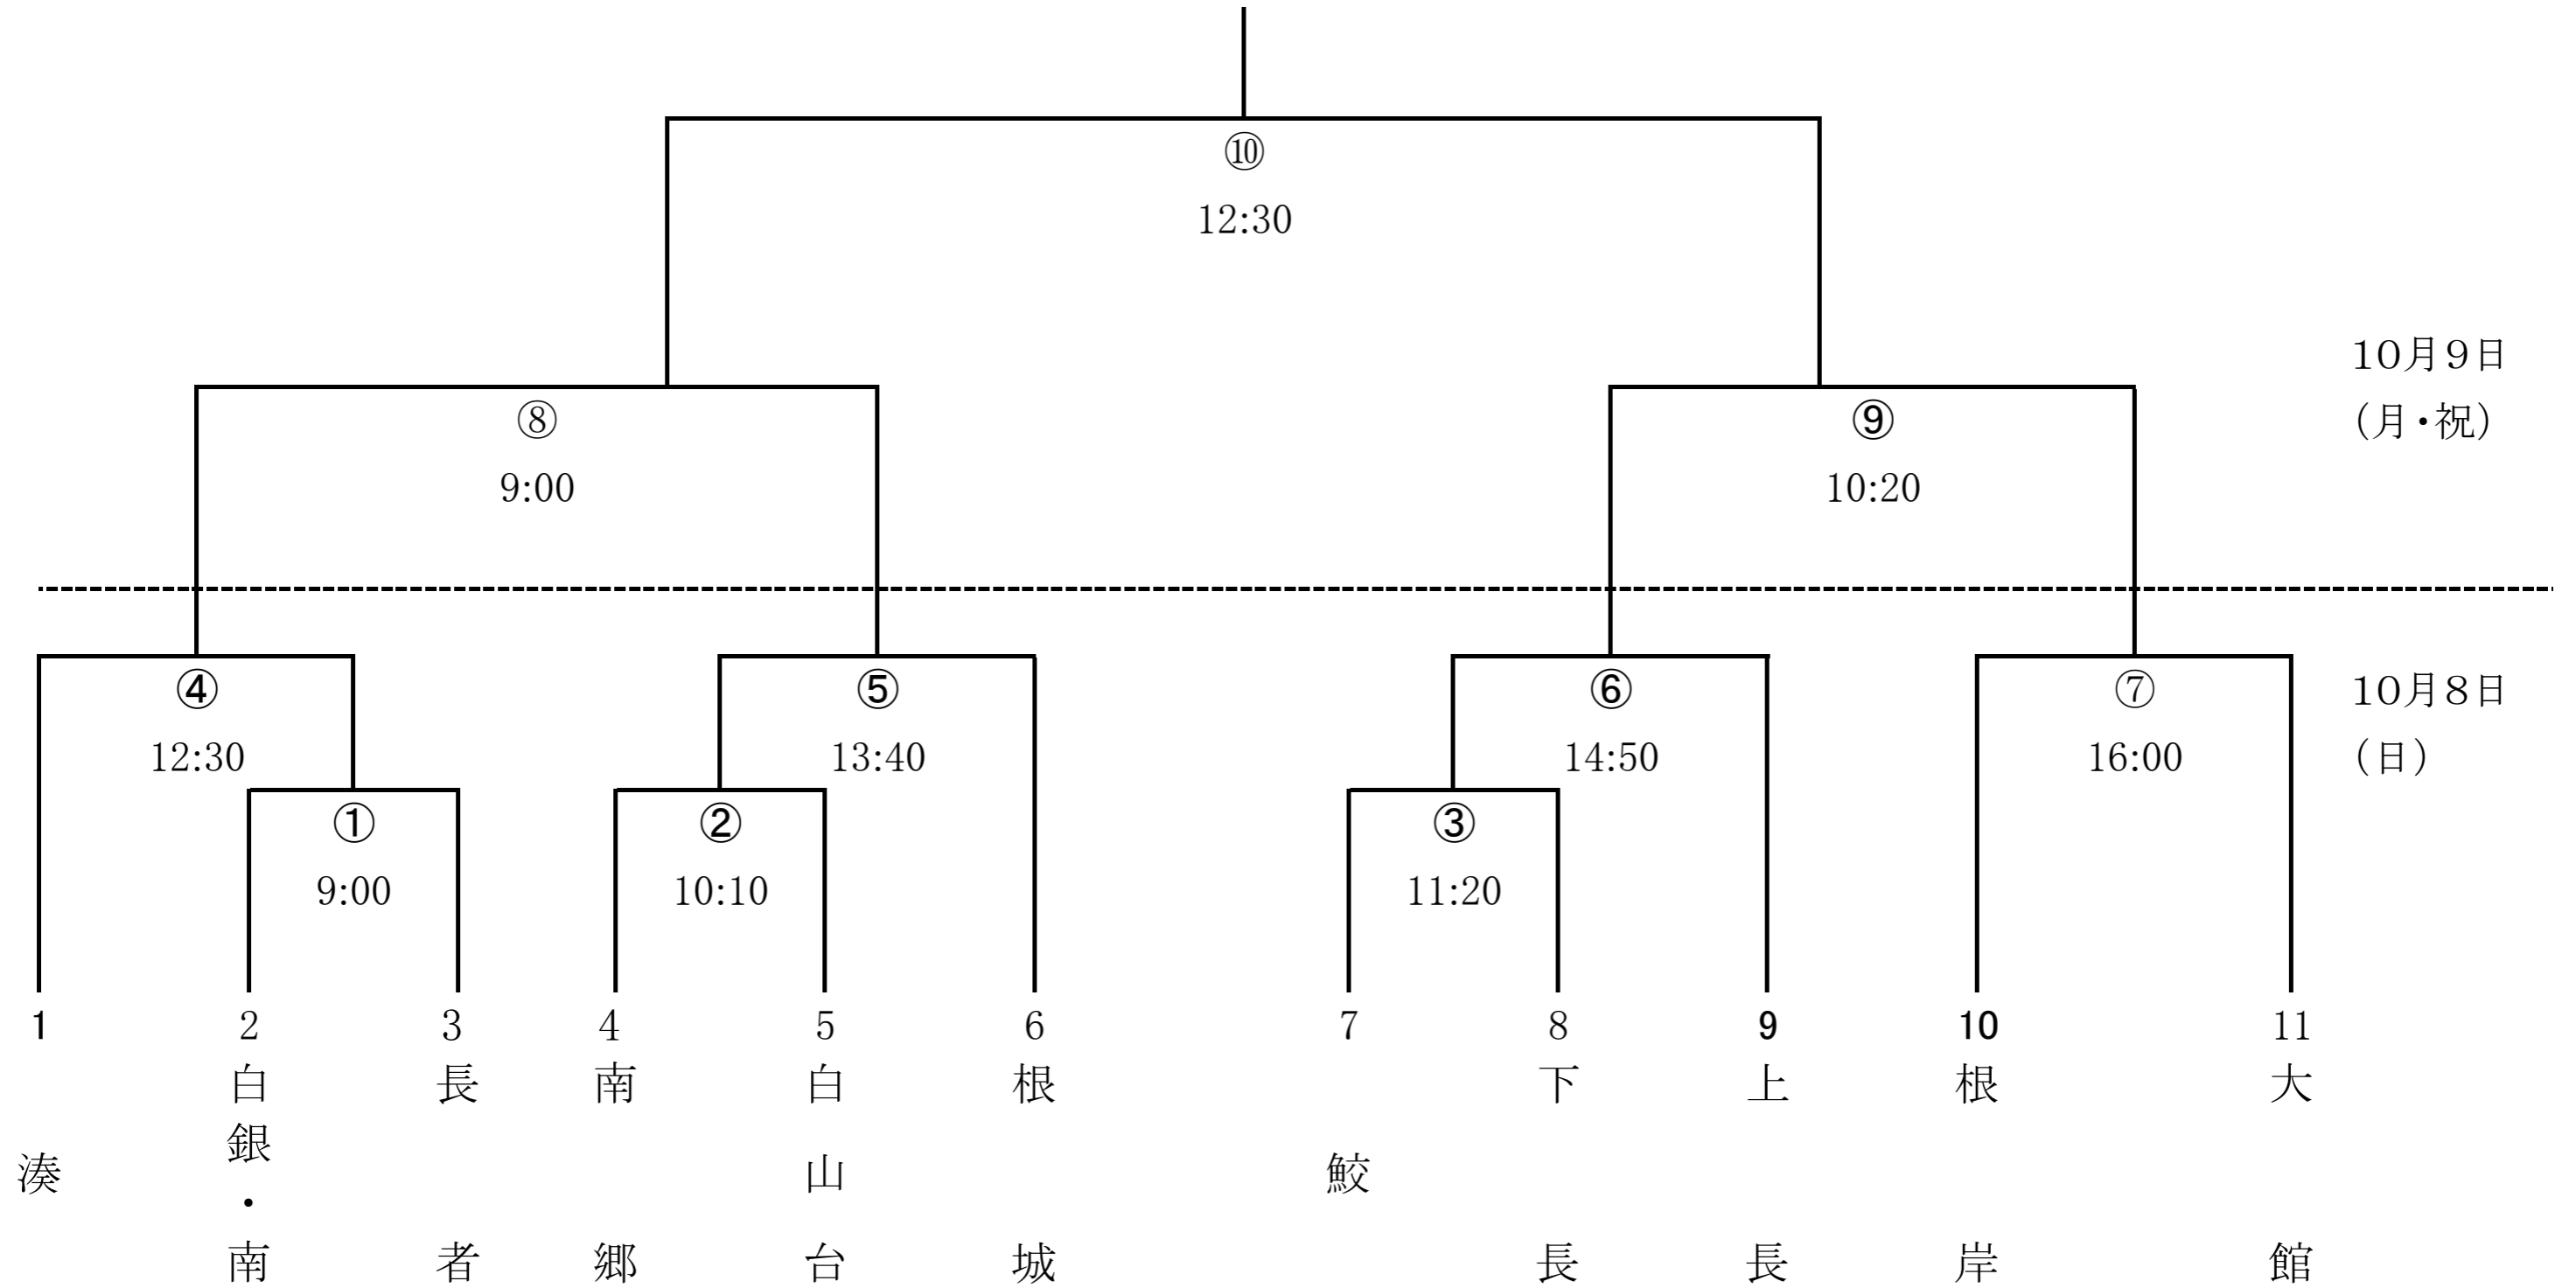

サッカー

会場：多賀多目的運動場
日程：10月8日(日)・9日(月・祝)

審判割当

10月8日(日)		
試合時間	主審	副審
① 9:00	サッカー協会	②の両チーム
② 10:10	サッカー協会	①の両チーム
③ 11:20	サッカー協会	サッカー協会
④ 12:30	サッカー協会	⑤の両チーム
⑤ 13:40	サッカー協会	④の両チーム
⑥ 14:50	サッカー協会	⑦の両チーム
⑦ 16:00	サッカー協会	⑥の両チーム

10月9日(月・祝)		
試合時間	主審	副審
⑧ 9:00	サッカー協会	⑨の両チーム
⑨ 10:20	サッカー協会	⑧の両チーム
⑩ 12:30	サッカー協会	サッカー協会

* 副審を担当することになるチーム帯同審判員はレフリースーツ着用のこと。