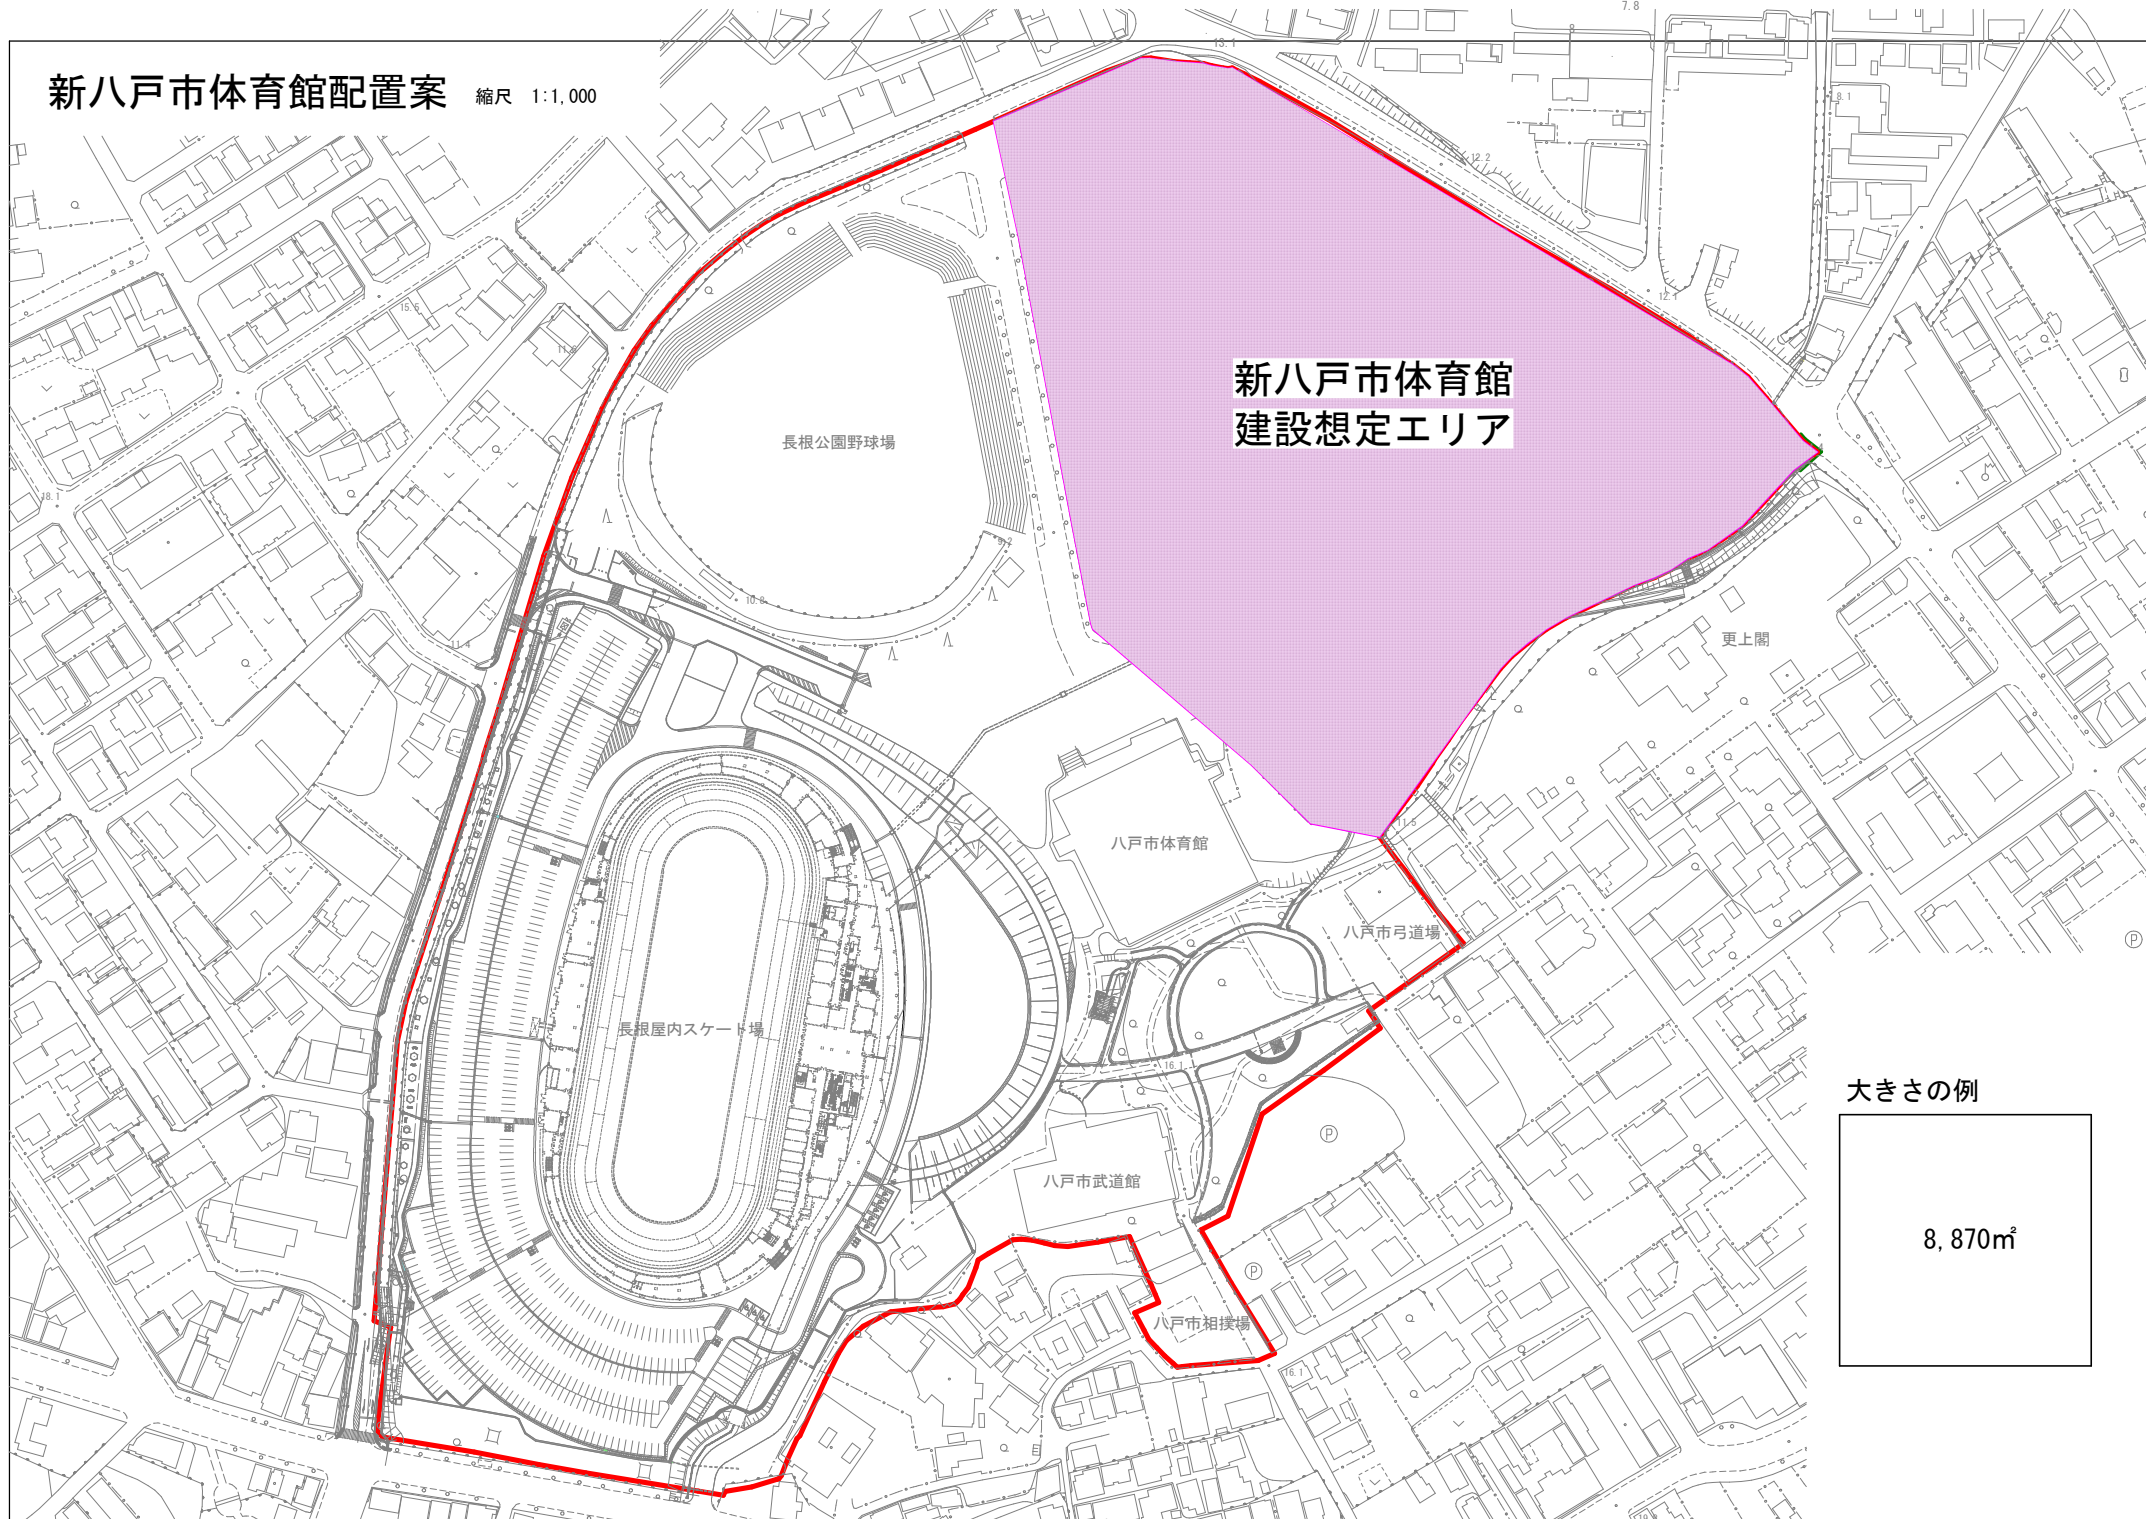

新八戸市体育館配置案 縮尺 1:1,000

新八戸市体育館
建設想定エリア

長根公園野球場

長根屋内スケート場

八戸市体育館

八戸市弓道場

八戸市武道館

八戸市相撲場

更上閣

大きさの例

8,870㎡