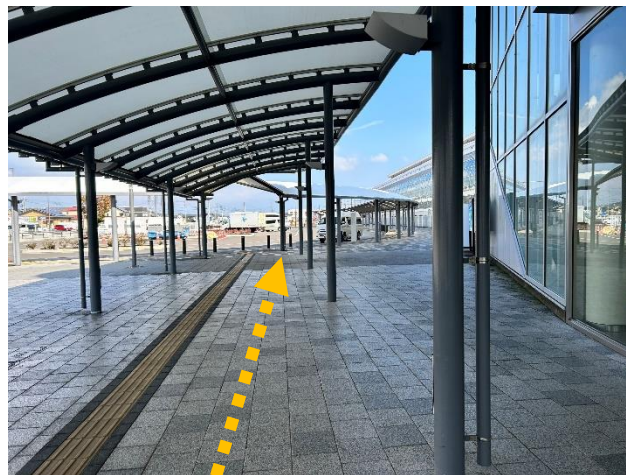

シャトルバス(八戸駅西口)乗り場への行き方

① 改札を出て左(西口方面)へお進みください。

② 階段やエスカレーター、エレベーターで1階へ降ります。

③ 八戸駅西口を出て右へ曲がります。

④ 真っ直ぐお進みください。

⑤ 観光バス停留所(2番)がシャトルバスの乗り場となります。