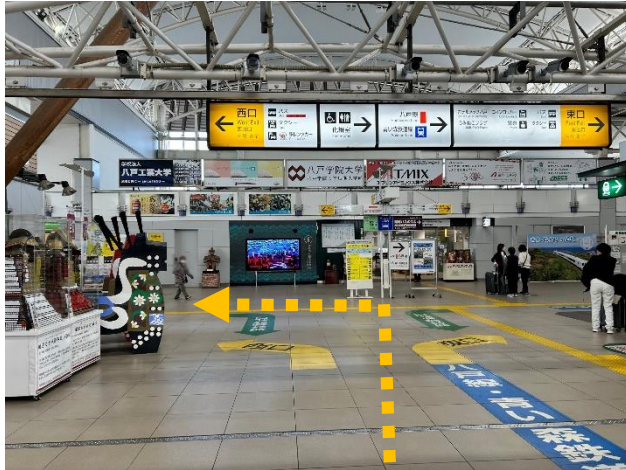

シャトルバス(八戸駅西口)乗り場への行き方

① 改札を出て左(西口方面)へお進みください。

② 階段やエスカレーター、エレベーターで1階へ降ります。

③ 八戸駅西口を出て右へ曲がります。

④ 真っ直ぐお進みください。

⑤ 観光バス停留所(2番)がシャトルバスの乗り場となります。