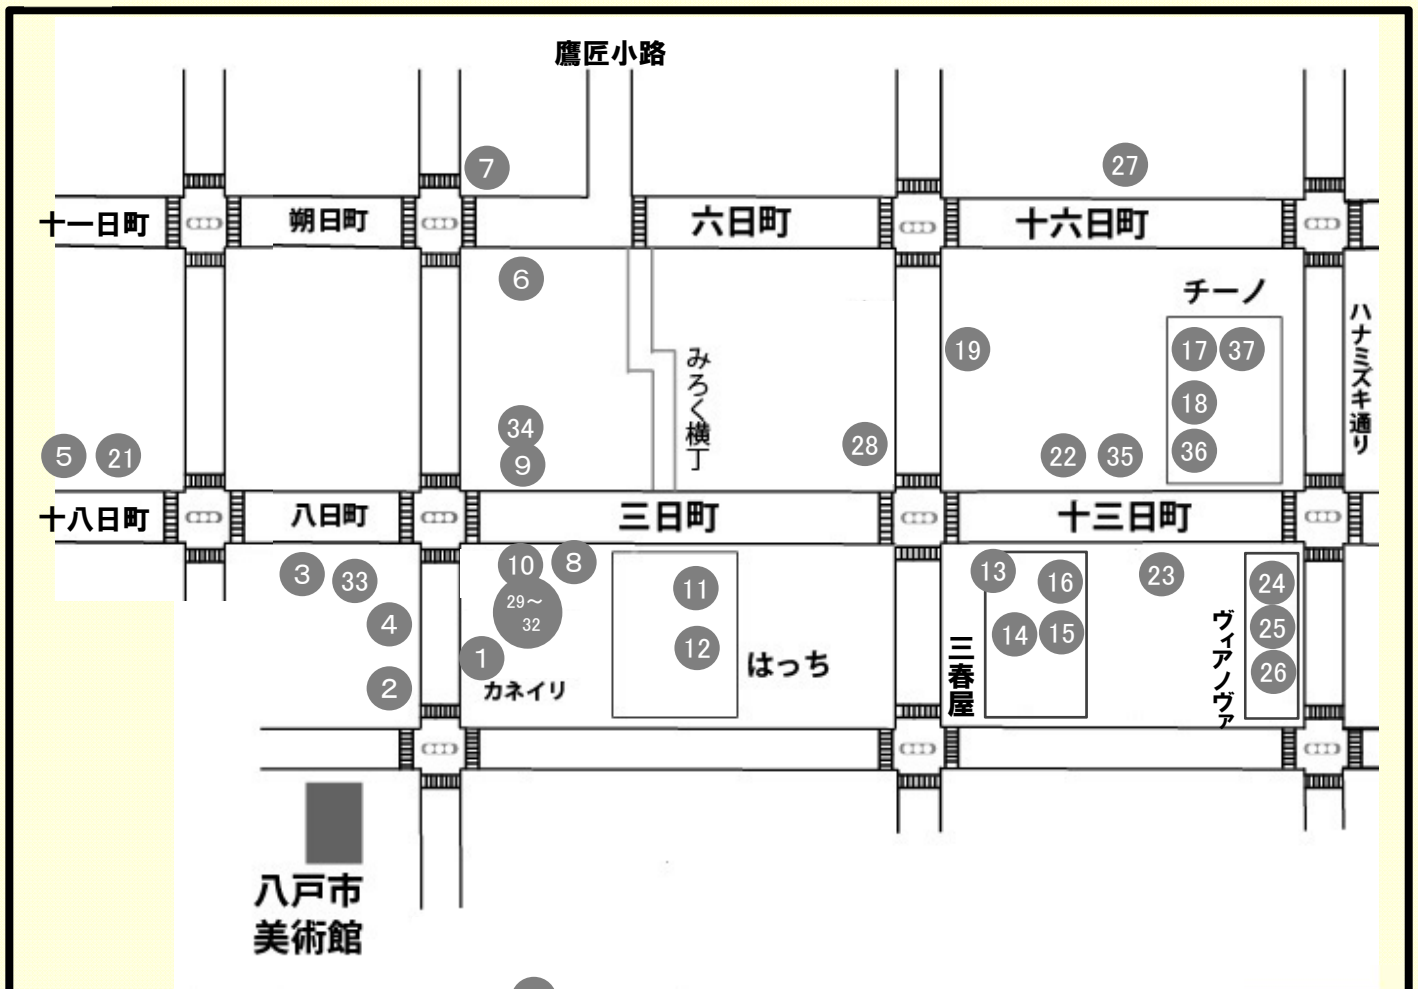

# 「ねこ 岩合光昭写真展」鑑賞の後はまちなかへ

八戸市美術館特別展の入場チケット半券を  
まちなかの協力店に持っていけば、食べたり買ったり遊んだり…  
お店でサービスが受けられます！

しかも期間中であればお店をいくつまわってもOK！

「ねこ 岩合光昭写真展」鑑賞のあとは、半券片手にまちなかへGO！

サービス実施期間

平成26年12月20日(土)～平成27年2月8日(日)

※ただし 12月29日～1月3日、13日、19日、26日は美術館が休館です。

お店の番号と名前、サービス内容は裏面をご覧ください

- ★半券1枚で1店舗だけではなく、何店舗でもサービスが受けられます。  
また、期間中であれば、美術館に行った日でなくてもサービスが受けられます。
- ★チケット1枚につき、1名様のみサービスを利用できます。
- ★原則として、1店舗につき期間中1回のみ有効です。

このチラシに関するお問合せ先 Tel. 0178-43-9156(八戸市まちづくり文化推進室 市庁別館6階)