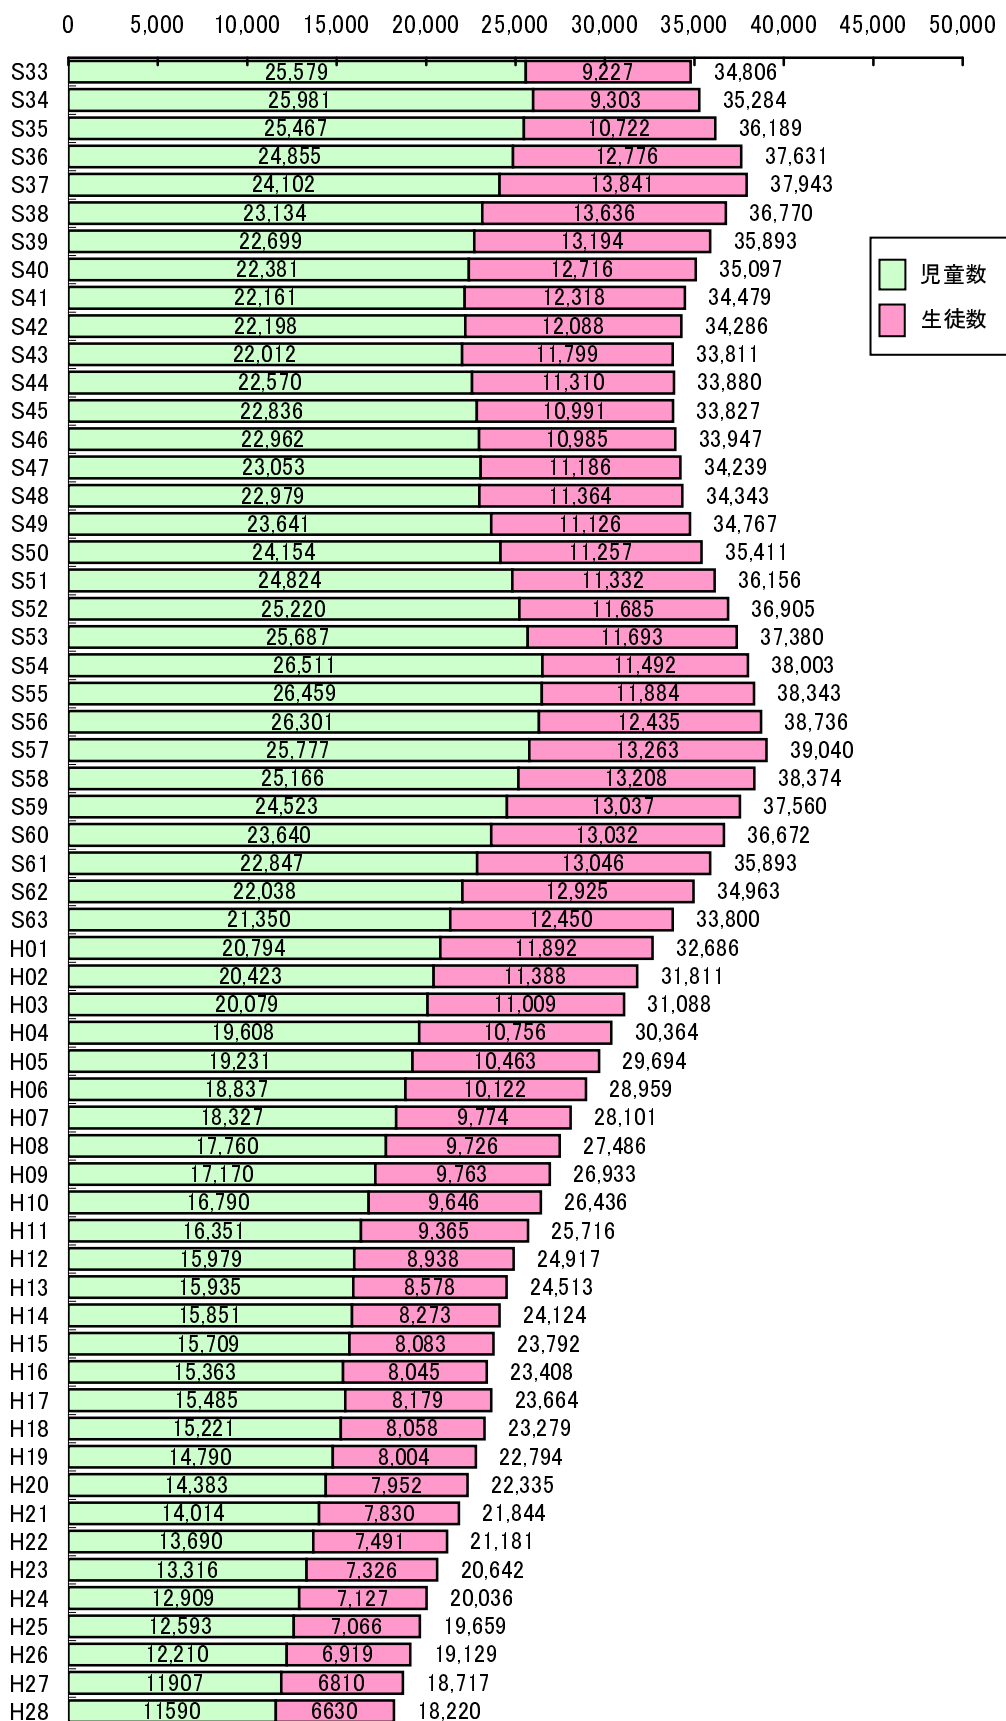

(2) 市立小・中学校の児童生徒数の推移

※児童生徒数には、私立、組合立の学校を含みません。 ※2004年(平成16年)以前は南郷区を含みません。