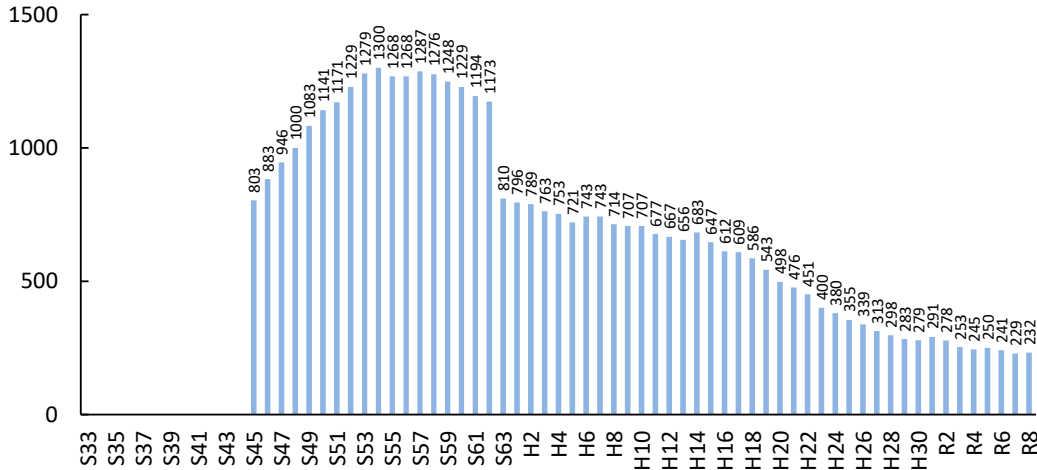

※「○」：部活動、「●」：一定の時間以外はスポーツ少年団等の活動として活動、「◎」：スポーツ少年団、愛好会等

※設置にあたり男女の区分が特にならない場合、男女区分の欄は空欄です。

2 児童数と学級数の推移

※児童数・学級数は、昭和33年以降を対象としており、「ピーク時」といった場合も昭和33年以降をさしています。
 ※将来の児童数・学級数は、現在当該学区に住んでいる子どもがそのまま進学・通学するものとして推計しています。
 ※転入や転出が多い地域では、推計値と実際の児童数の差が大きくなる場合があります。

1. 児童数の推移

開校した昭和45年から昭和50年代にかけて増加しましたが、白銀南小学校の開校に伴う学区再編の影響により1,000人を下回り、その後は減少傾向にあります。

2. 児童数の比較

	ピーク (見込含)	6年前 H26	今年 R2	6年後 R8
白鷗小	1,300 (S54)	339	278	232
市全体	26,511 (S54)	12,121	10,791	9,648

3. 通常学級数の比較