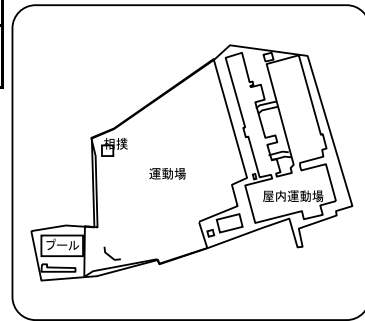

八 戸 市 立 白 鷗 小 学 校

〒031-0822 八戸市大字白銀町字中平13番地3 TEL:0178-34-4016 FAX:0178-32-1035

1 学校の概要

1. 沿革

昭和45. 4. 6	白鷗小学校開校式挙行
昭和63. 3. 31	白銀南小学校と分離
平成元. 10. 29	創立20周年記念及び校舎改築・改修落成記念式典挙行
平成15. 5. 18	児童会による花火募金活動開始
平成22. 2. 12	文部科学省委託事業外国語活動授業公開
令和元. 10. 25	創立50周年記念式典挙行

【校歌】

作詞 石森 延男
作曲 井上 武士
太平洋の 潮風に
からだを強く たくましく
望みゆたかに だきながら
ゆかいに学ぼう 朝夕を
かもめよかもめ とんで来い
白いかもめよ とんでこい
みんなのゆめも かけまわれ

2. 児童数、学級数 (学校基本調査、令和2年5月1日現在)

学年	1年	2年	3年	4年	5年	6年	複式	特別支援	合計
学級数	1	2	2	2	2	2	0	1	12
児童数	34	50	48	42	47	57			278
男子	14	20	20	24	20	32			130
女子	20	30	28	18	27	25			148

※特別支援学級の児童数は、該当する学年の児童数に含まれます。

3. 教職員 (学校基本調査、令和2年5月1日現在)

校長	教頭	教諭	養護教諭 (助教諭)	栄養教諭	講師	事務職員	学校 栄養職員	技能主事	計
1	1	15	1		1	1			20

4. 学校の目標

教育目標	生き生きした子
努力目標	楽しく学ぶ子／助け合う子／健康にくらす子

5. 部活動

※あくまで調査時点での状況であり、変動があります。

運動部													文化部				
設置	野球	バスケットボール	卓球	サッカー	陸上	バレーボール	ソフトボール	スキー	水泳	剣道	相撲	スケート	その他	吹奏楽	合唱	バトン	その他
設置	○	○				○								○			○えんぶり
区分	男	レ				レ											
	女	レ				レ											

※「○」：部活動、「●」：一定の時間以外はスポーツ少年団等の活動として活動、「◎」：スポーツ少年団、愛好会等

※設置にあたり男女の区分が特にならない場合、男女区分の欄は空欄です。