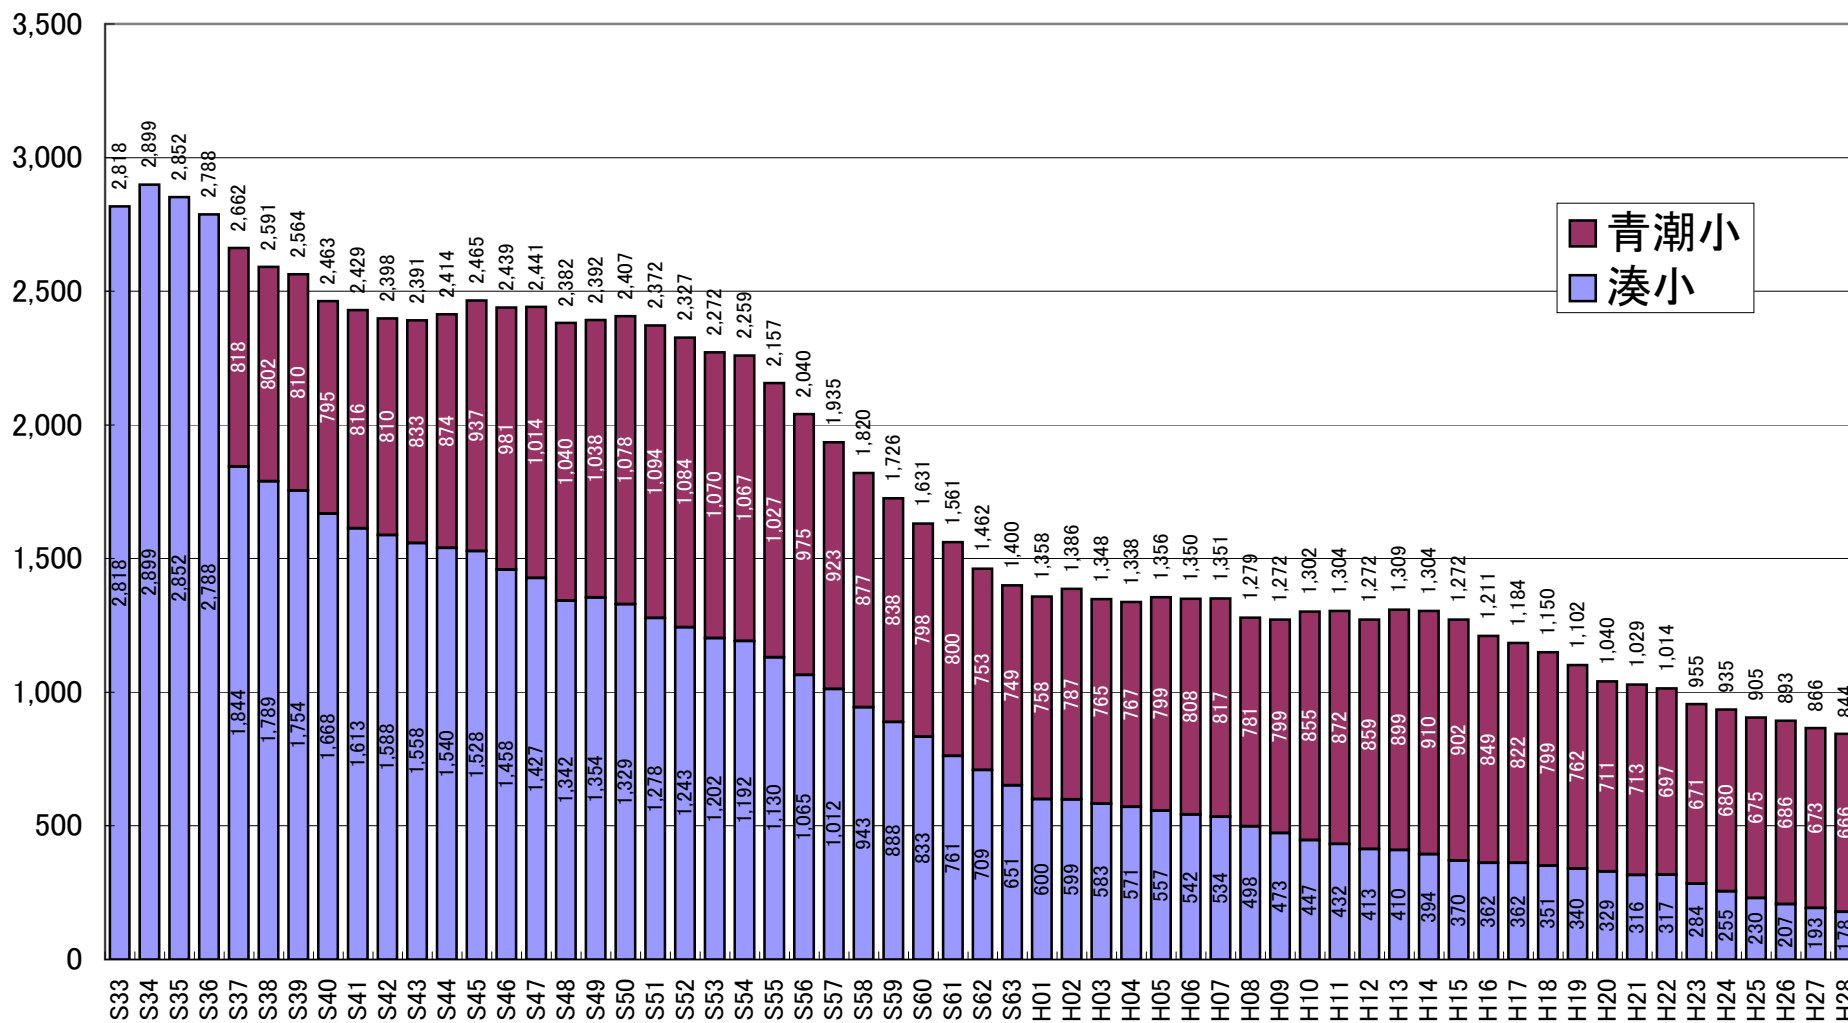

湊小学校・青潮小学校児童数推移

湊小学校・青潮小学校児童数推移 (湊高台地区抜き出し)

※湊高台地区：湊東町、湊高台六丁目、湊高台五丁目、湊高台一丁目、湊高台二・四丁目、湊高台三丁目