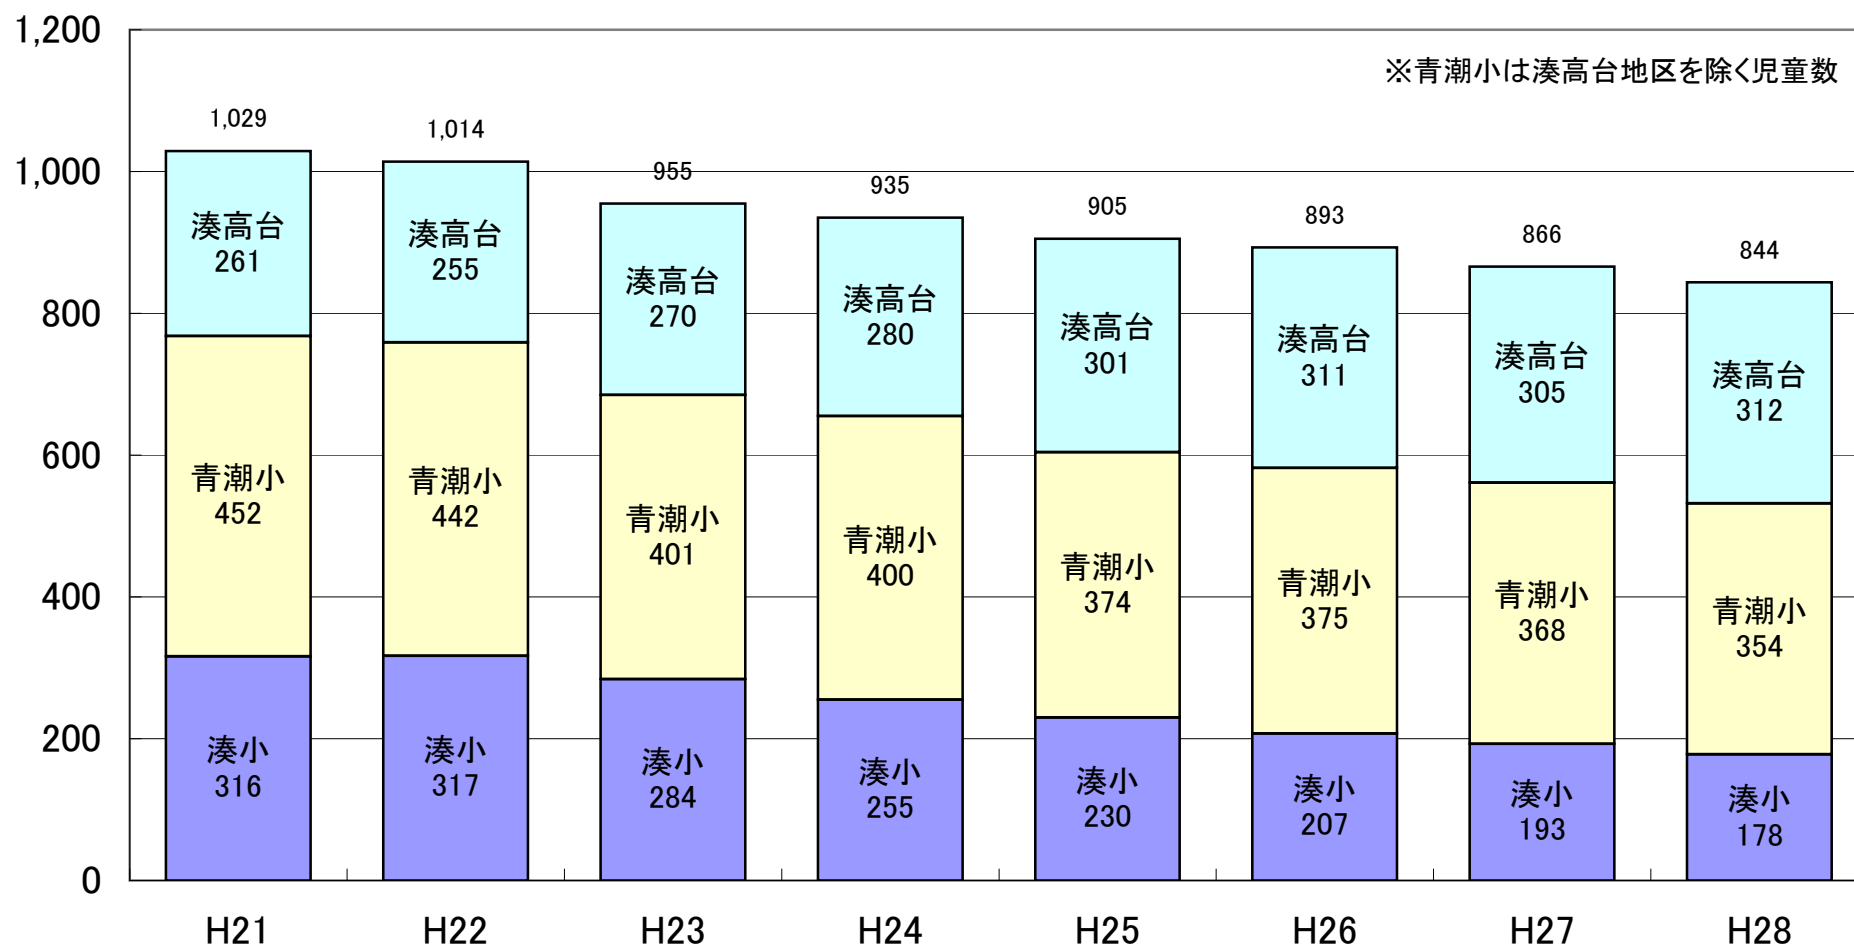

湊小学校・青潮小学校児童数推移

湊小学校・青潮小学校児童数推移 (湊高台地区抜き出し)

※湊高台地区：湊東町、湊高台六丁目、湊高台五丁目、湊高台一丁目、湊高台二・四丁目、湊高台三丁目