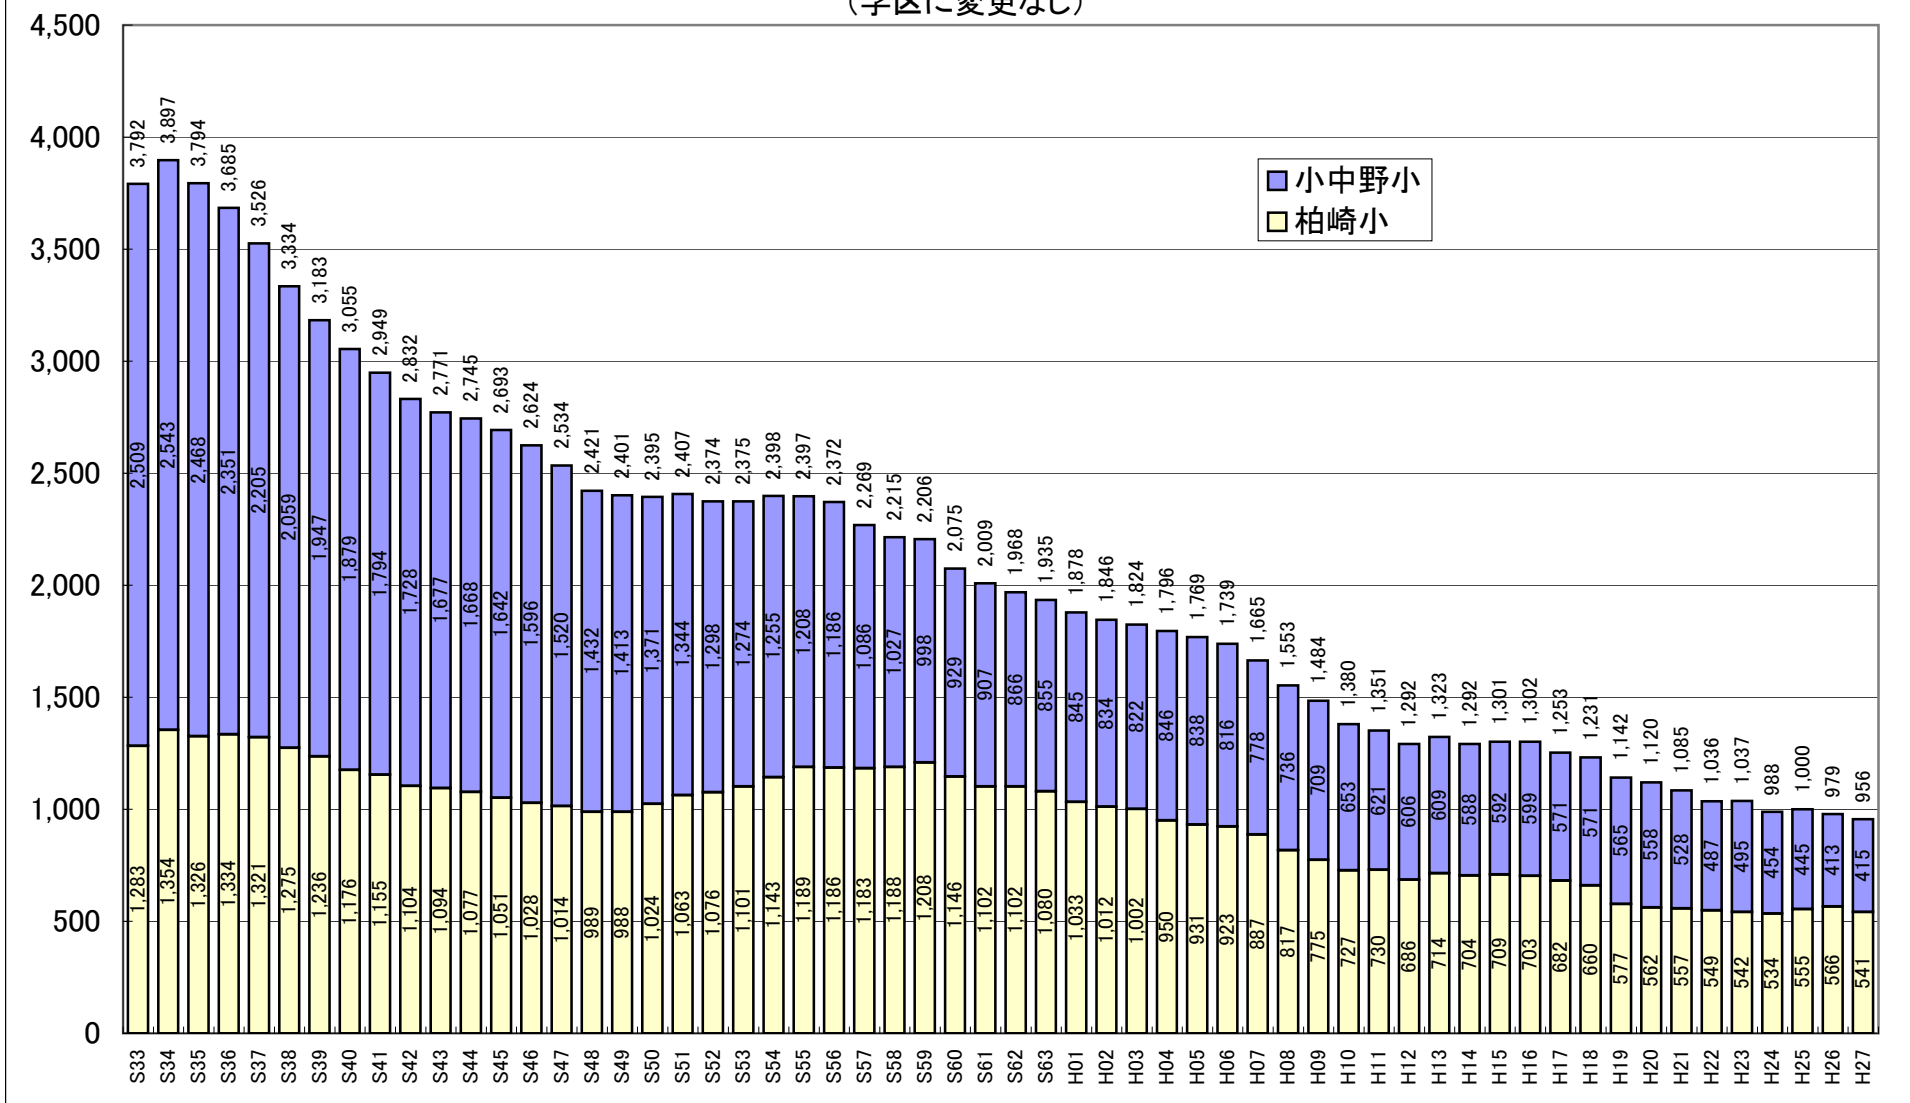

小中野小・柏崎小の児童数
(学区に変更なし)

小中野小・柏崎小児童数
 (小中野小学区の3町内(北青葉、諏訪二丁目、諏訪東)を抜き出し表示)