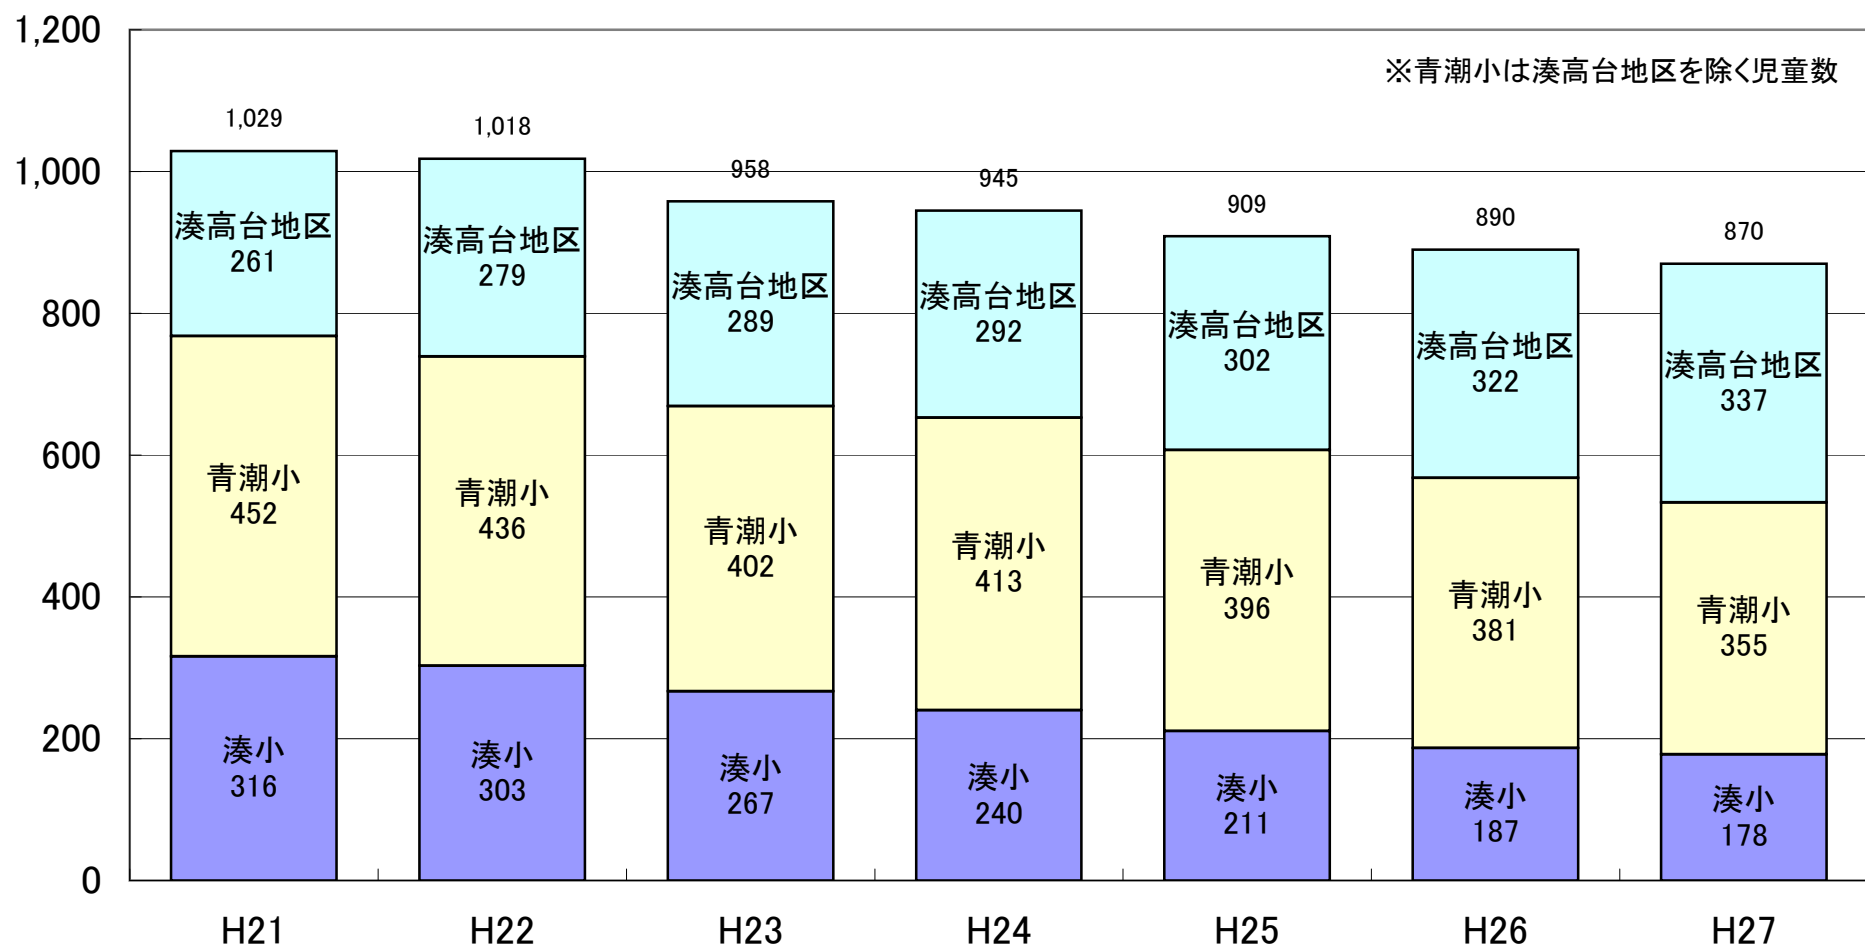

湊小学校・青潮小学校児童数推移

湊小学校・青潮小学校児童数推移 (湊高台地区抜き出し)

※湊高台地区：湊東町、湊高台六丁目、湊高台五丁目、湊高台一丁目、湊高台二・四丁目、湊高台三丁目