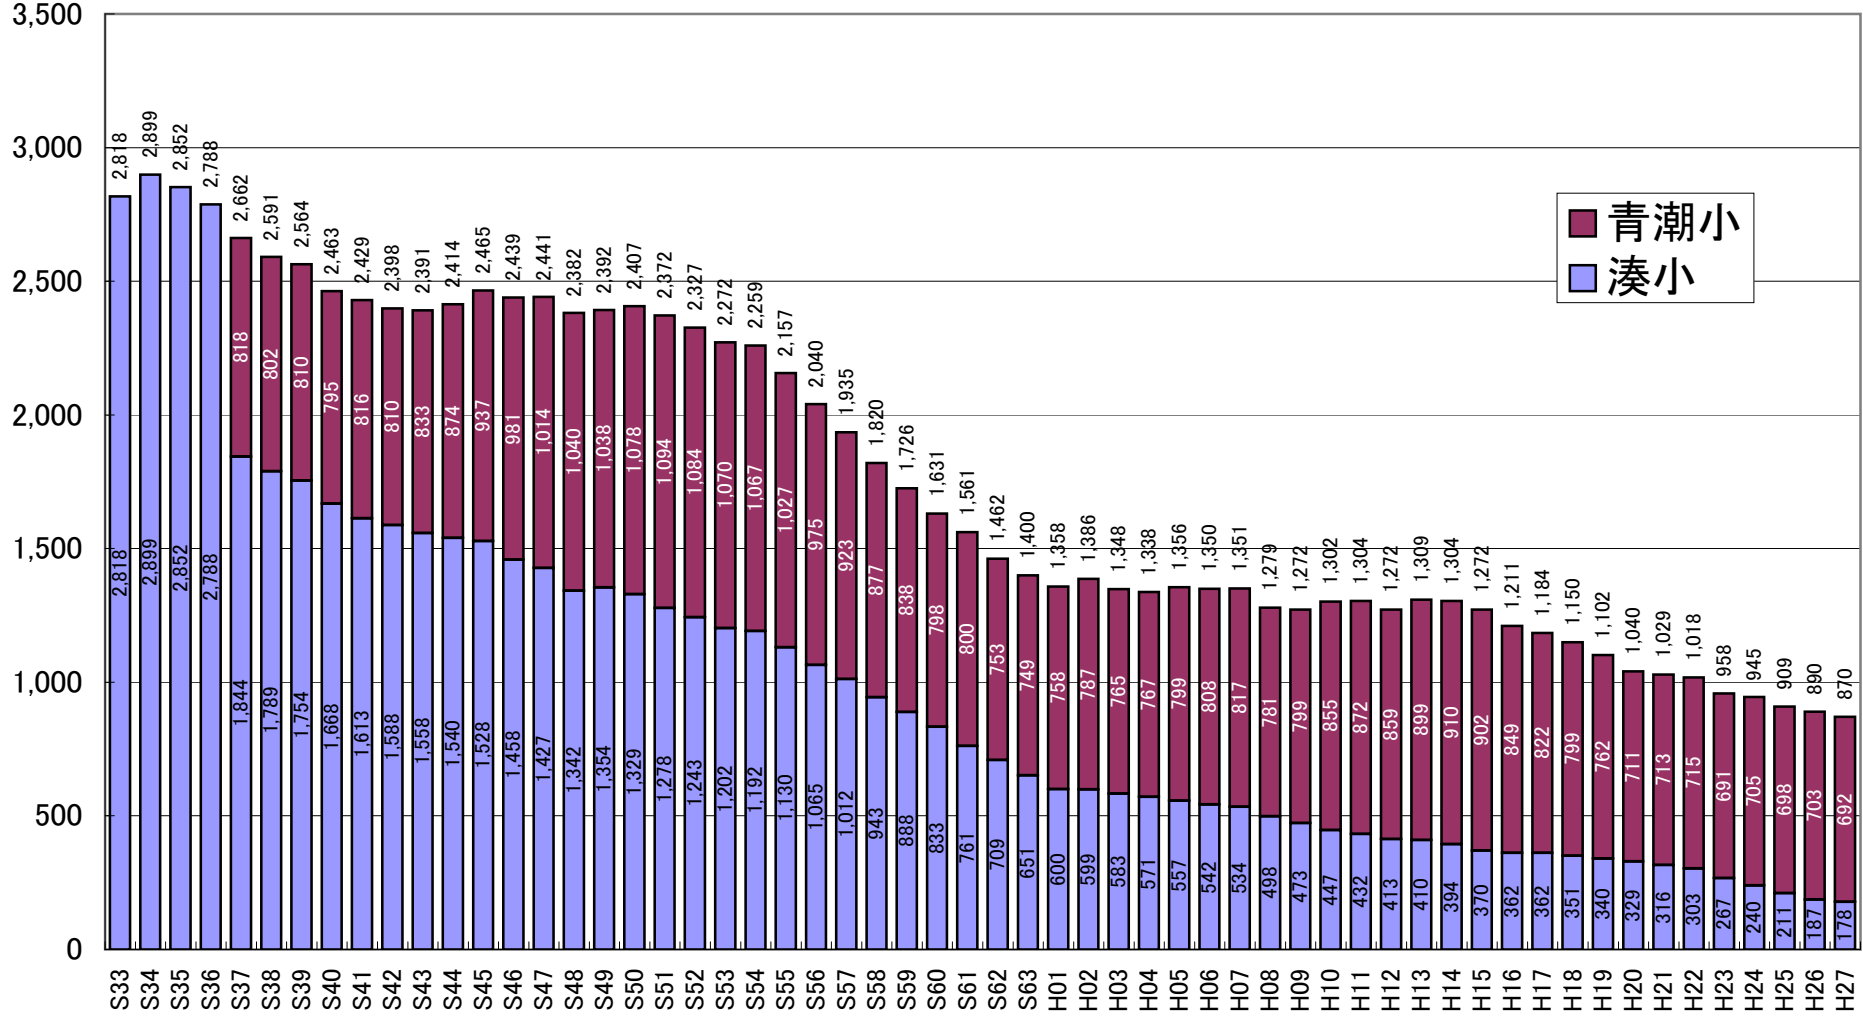

湊小学校・青潮小学校児童数推移

湊小学校・青潮小学校児童数推移 (湊高台地区抜き出し)

※湊高台地区：湊東町、湊高台六丁目、湊高台五丁目、湊高台一丁目、湊高台二・四丁目、湊高台三丁目