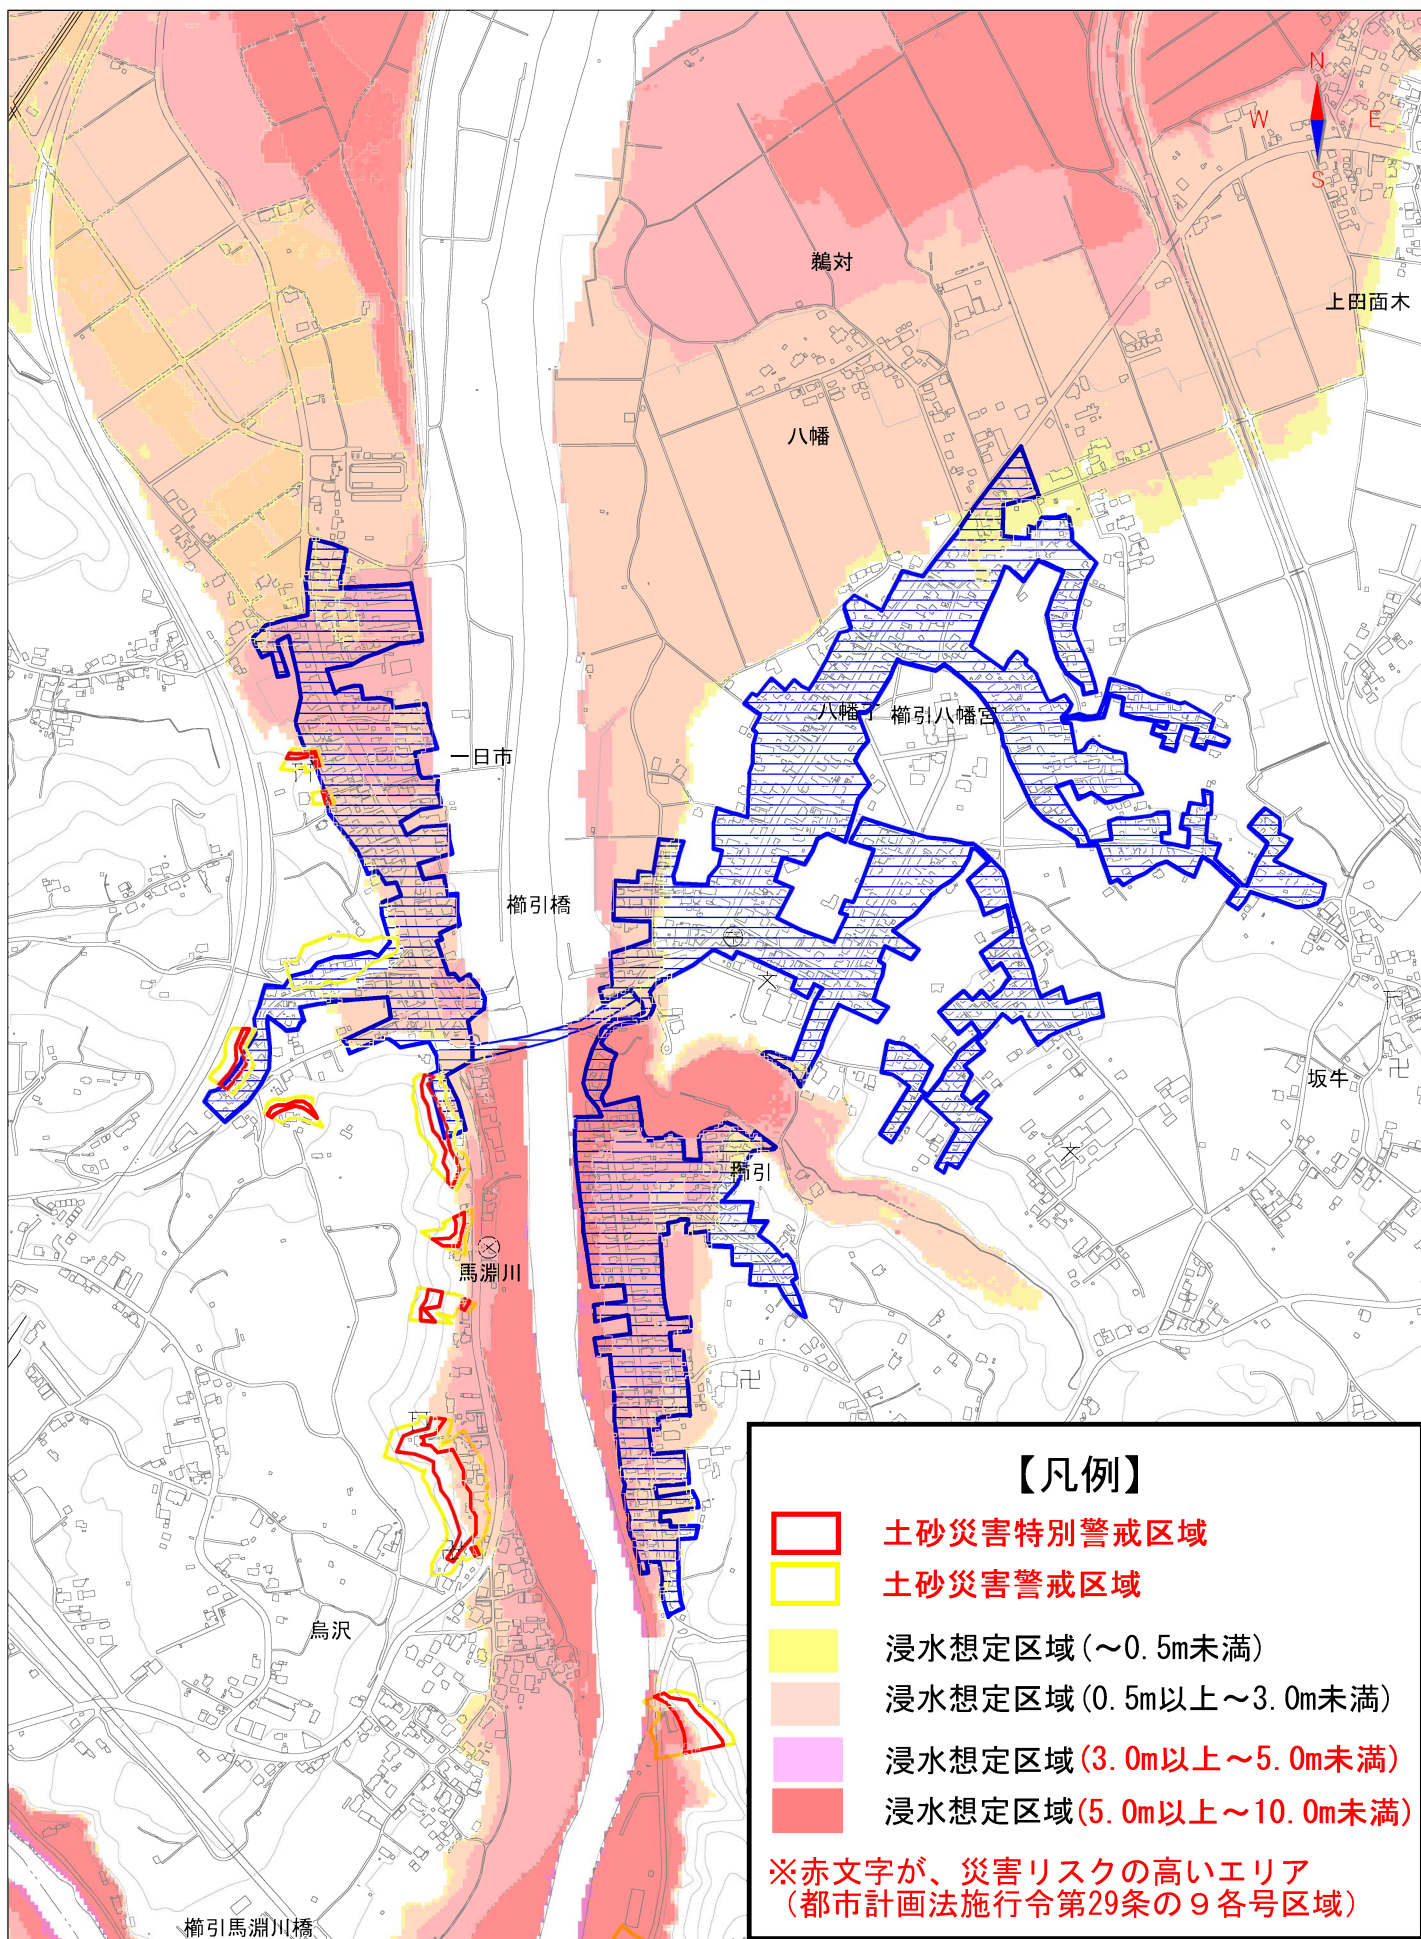

【参考】（災害エリア図）

0 100 500m