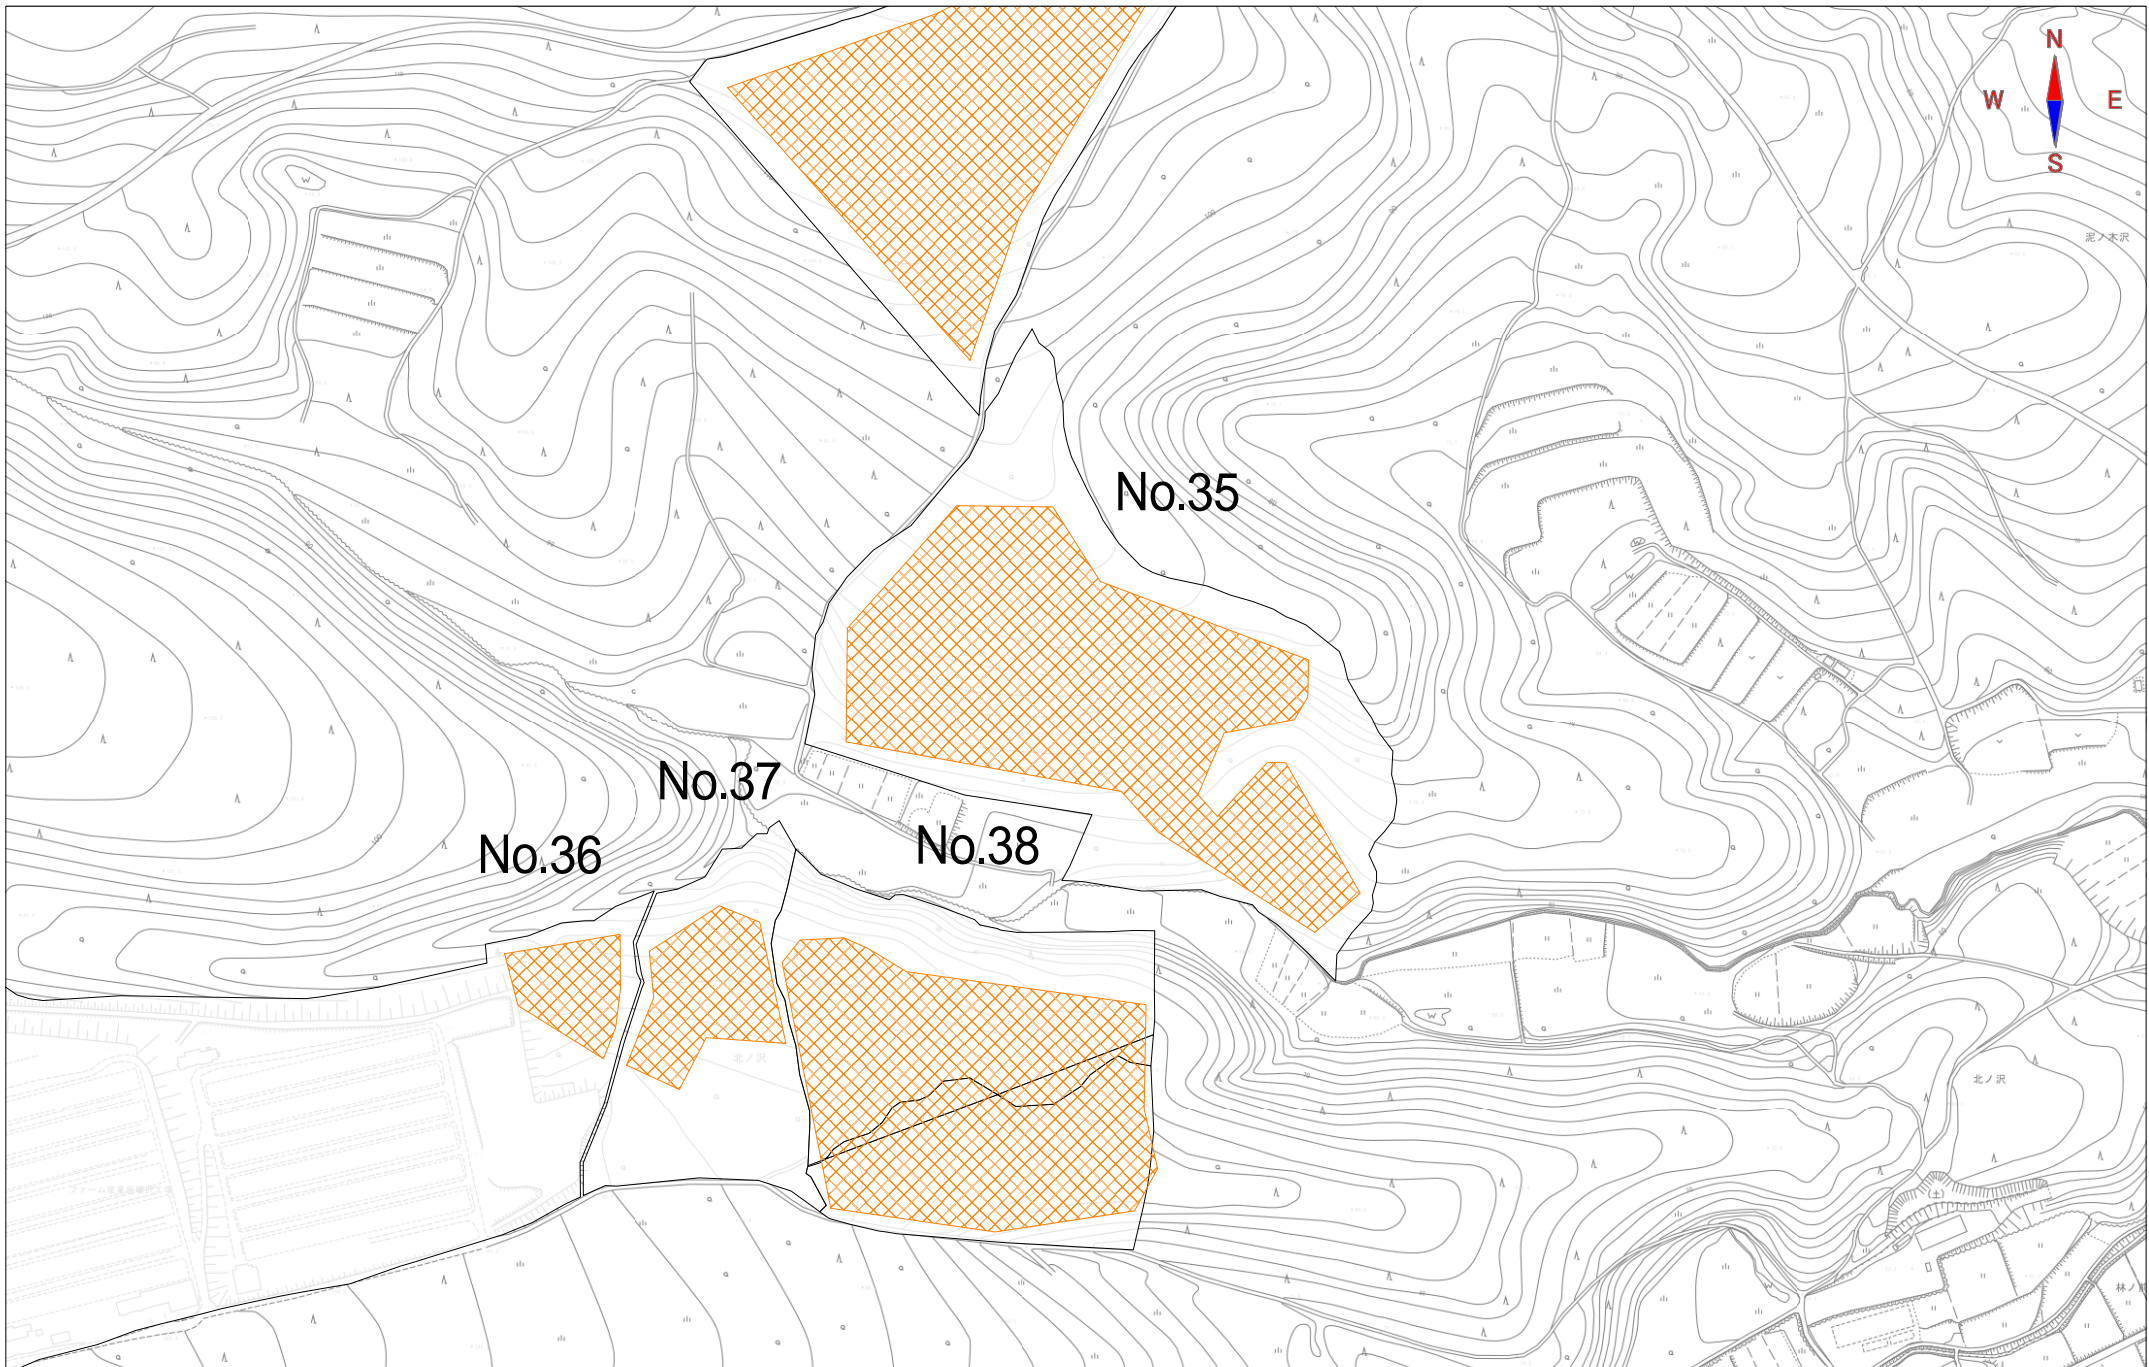

1/5000

0 100

700m

1/5000

0 100

700m

1/5000

0 100

700m

1/5000

0 100

700m

No.35

No.37

No.36

No.38

折場沢

金浜

八戸市

八戸市立ハイポータワ

1/5000

0 100

700m

1/5000

0 100

700m