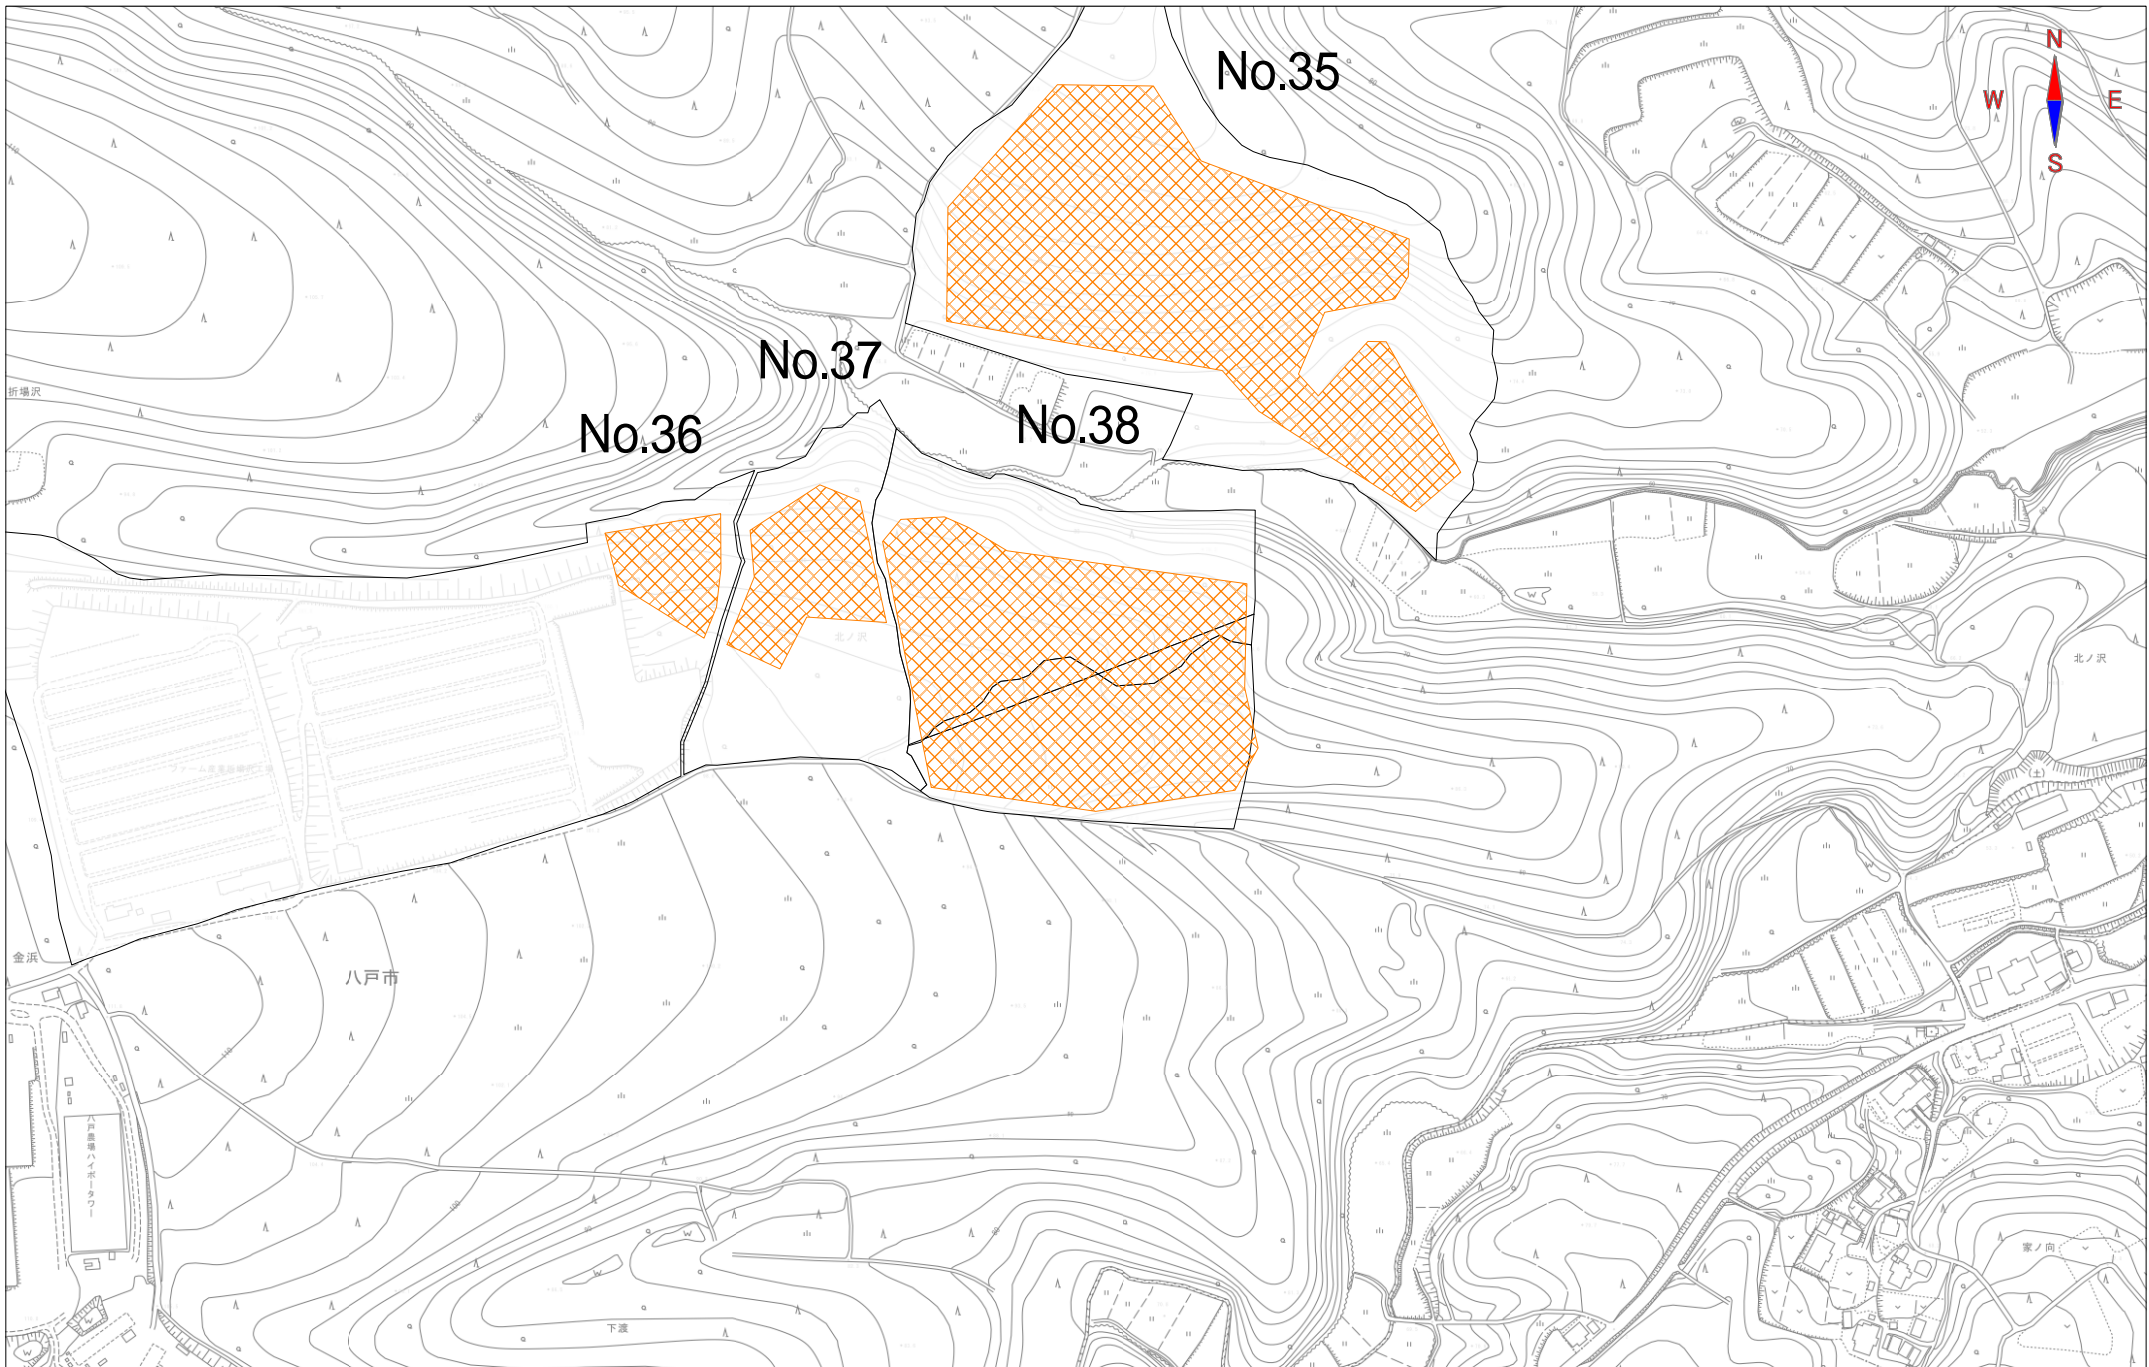

700m

1/5000

0 100

700m

No.35

No.37

No.36

No.38

折場沢

金浜

八戸市

八戸市立ハイポータワ

1/5000

0 100

700m

1/5000

0 100

700m