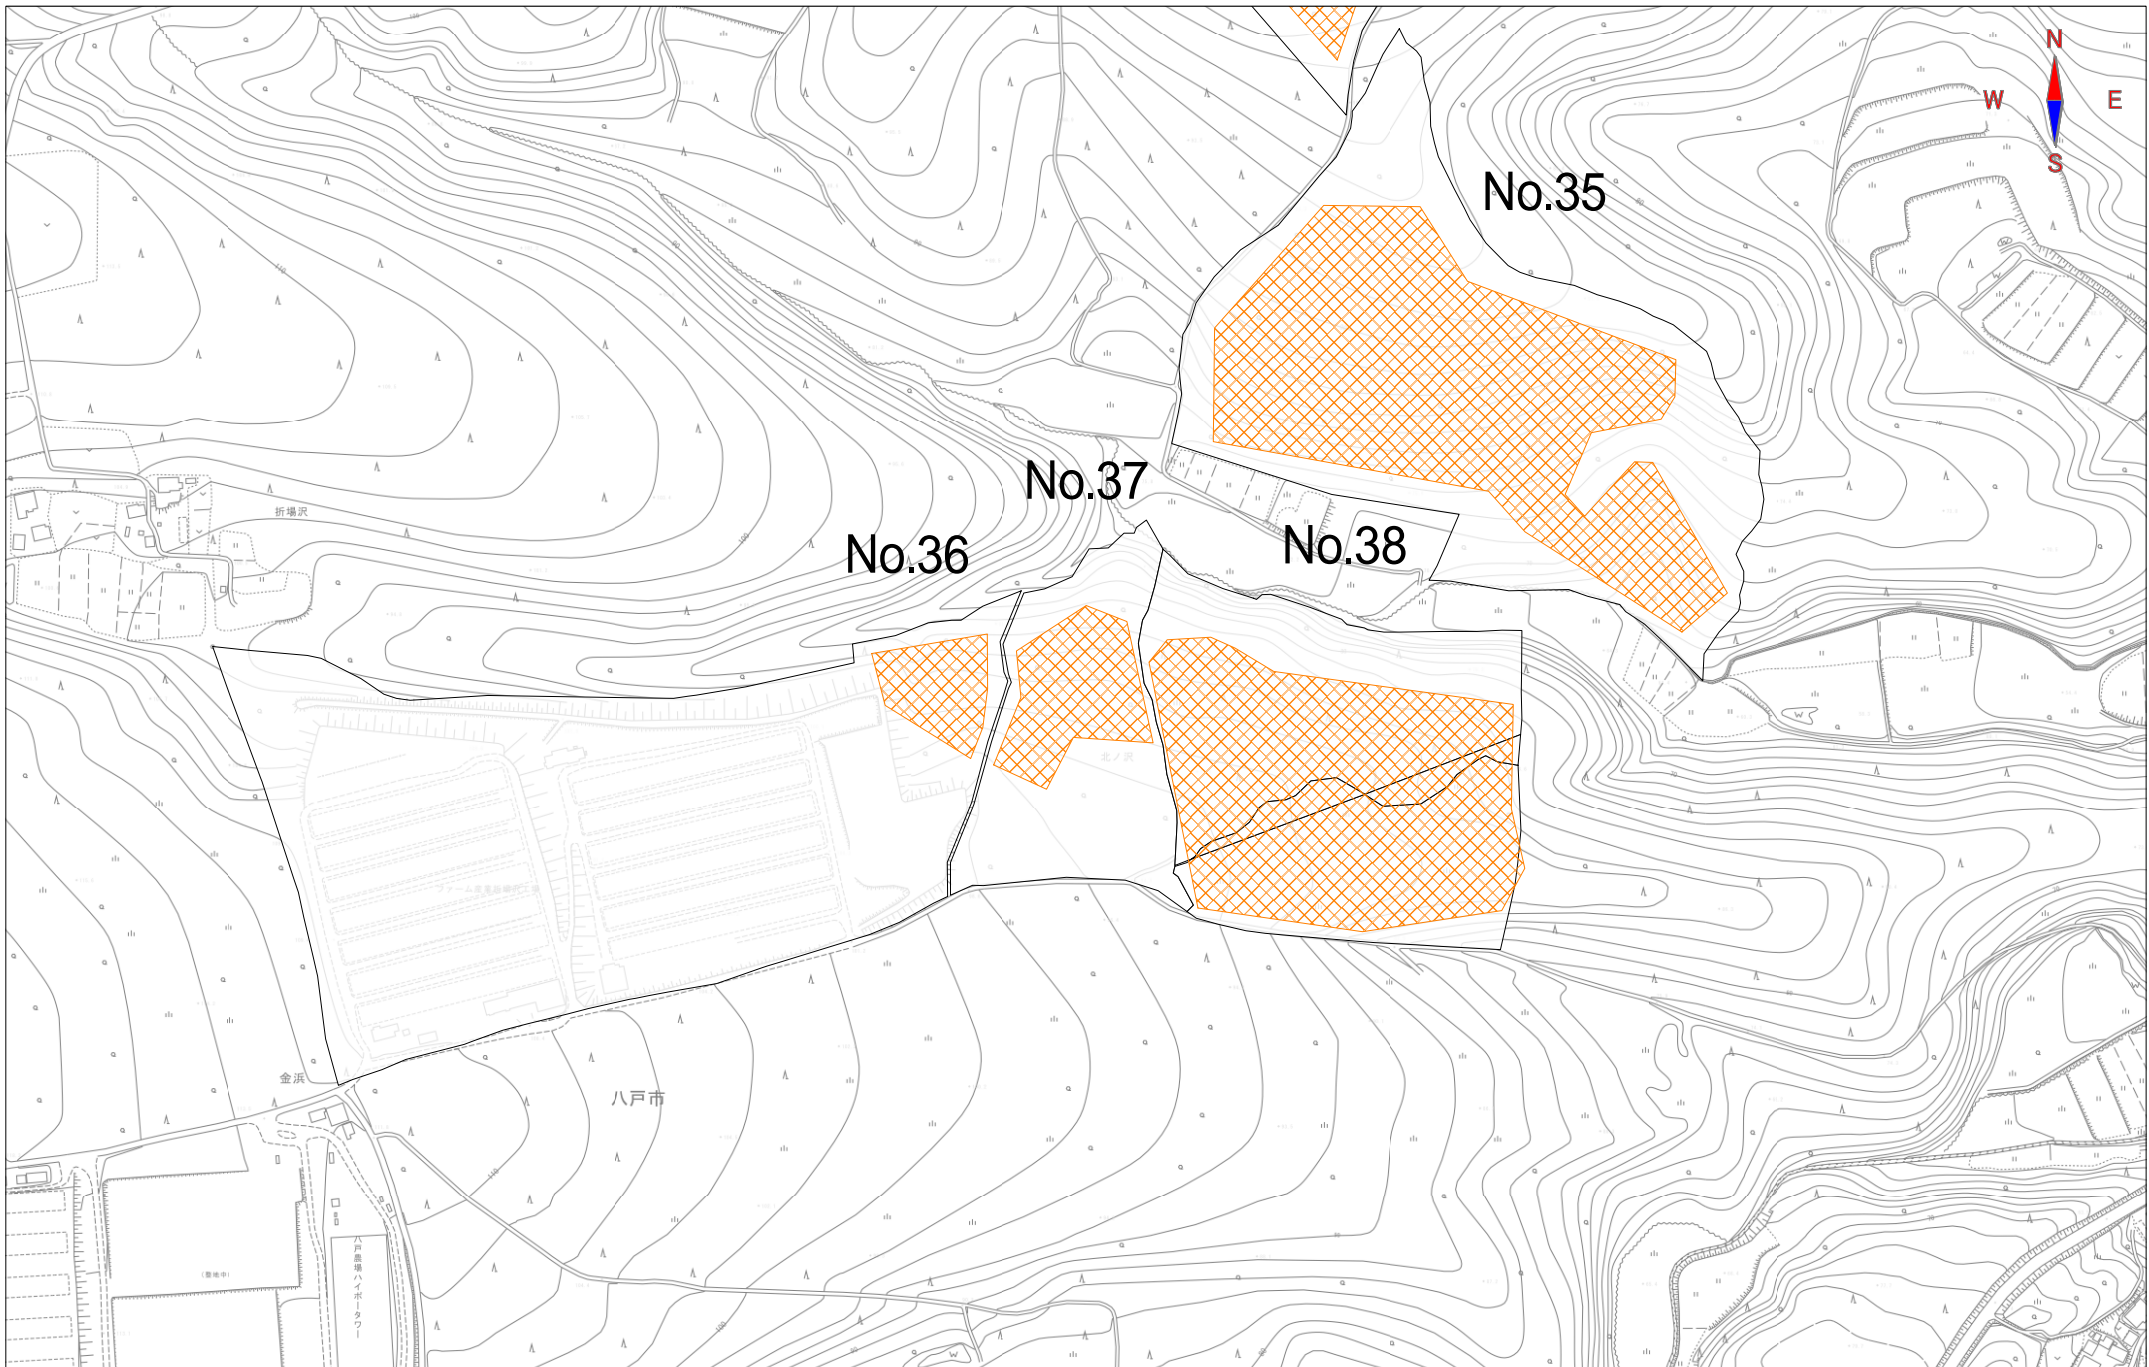

1/5000

0 100

700m

1/5000

0 100

700m

1/5000

0 100

700m

1/5000

0 100

700m

No.35

No.37

No.36

No.38

折場沢

金浜

八戸市

八戸市立ハイポータワ

1/5000

0 100

700m

1/5000

0 100

700m