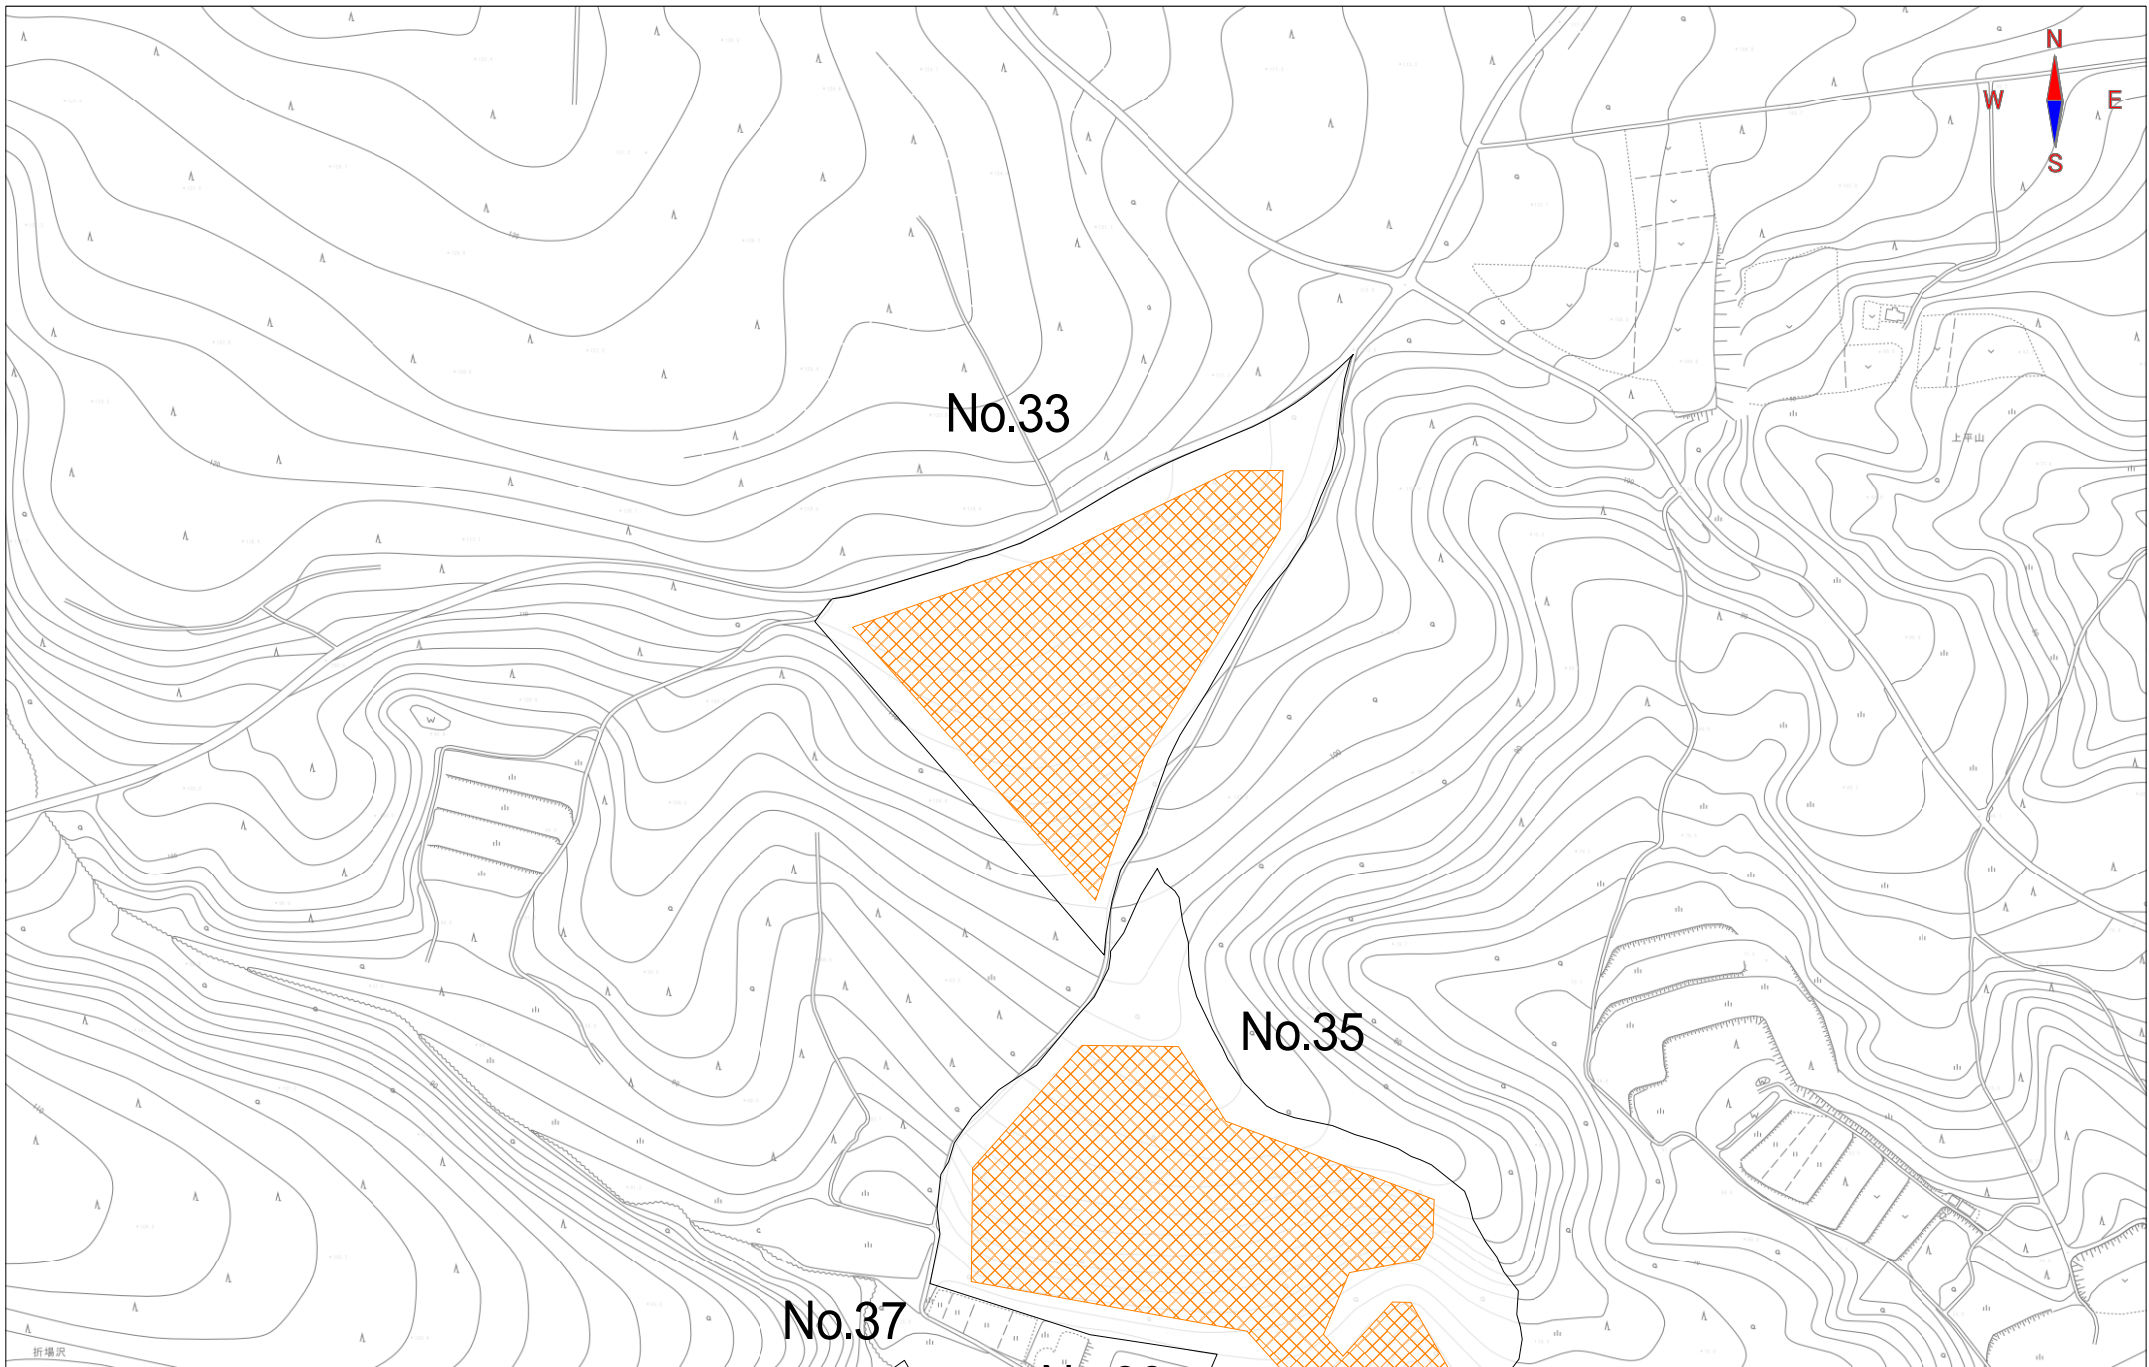

1/5000

0 100

700m

1/5000

0 100

700m

1/5000

0 100

700m

1/5000

0 100

700m

No.35

No.37

No.36

No.38

折場沢

金浜

八戸市

八戸市立ハイポータワ

1/5000

0 100

700m

1/5000

0 100

700m