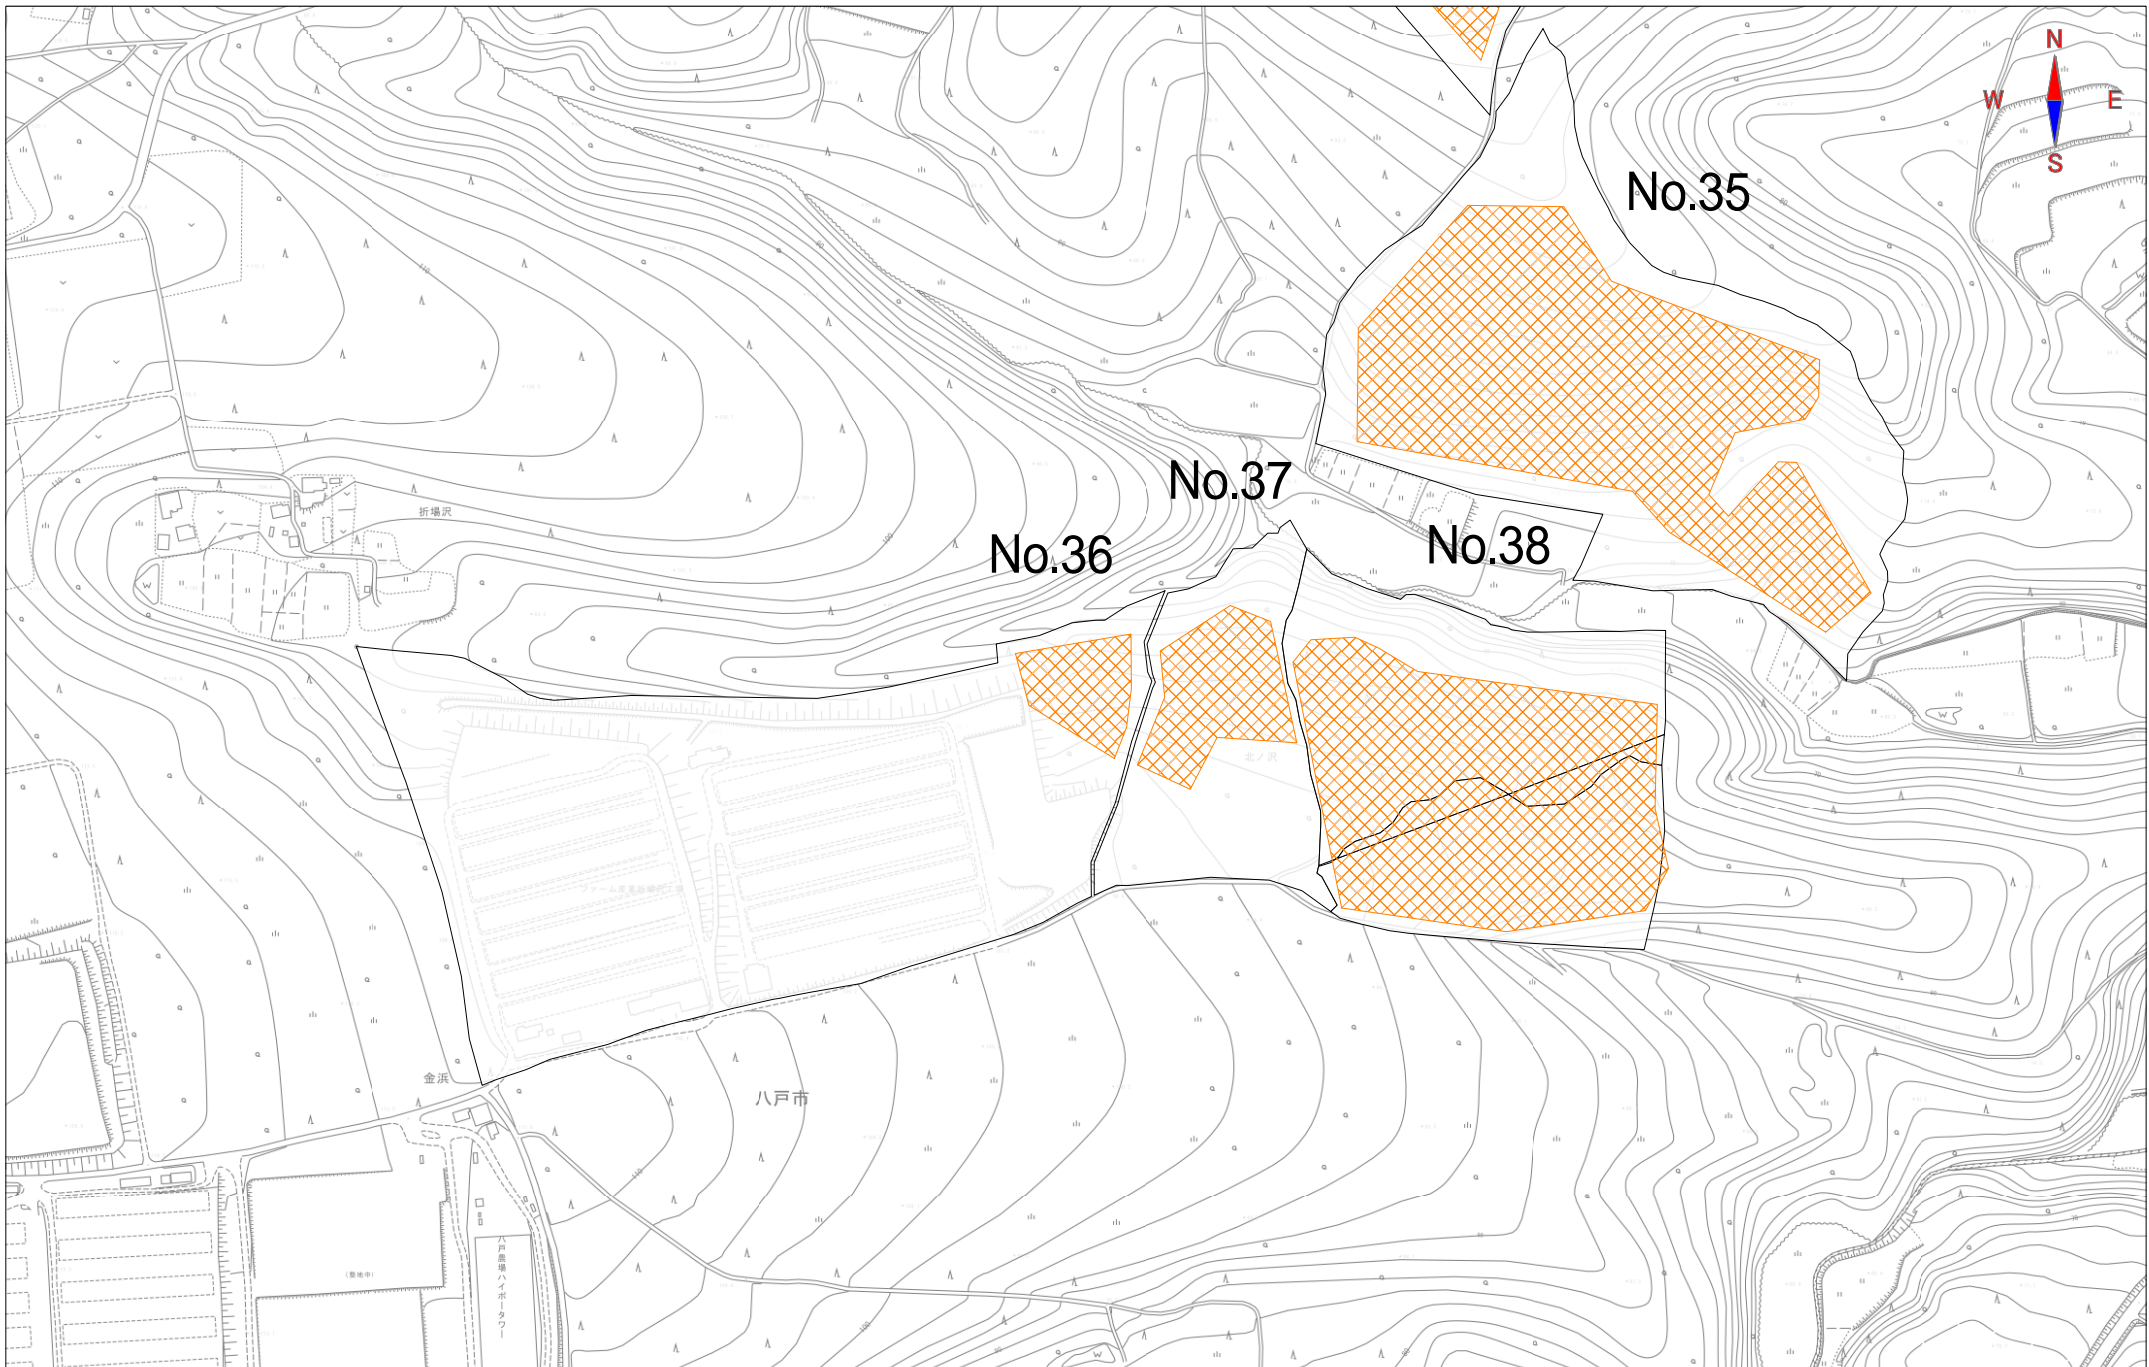

1/5000

0 100

700m

1/5000

0 100

700m

1/5000

0 100

700m

1/5000

0 100

700m

No.35

No.37

No.36

No.38

折場沢

金浜

八戸市

八戸市立ハイポータワ

1/5000

0 100

700m

1/5000

0 100

700m