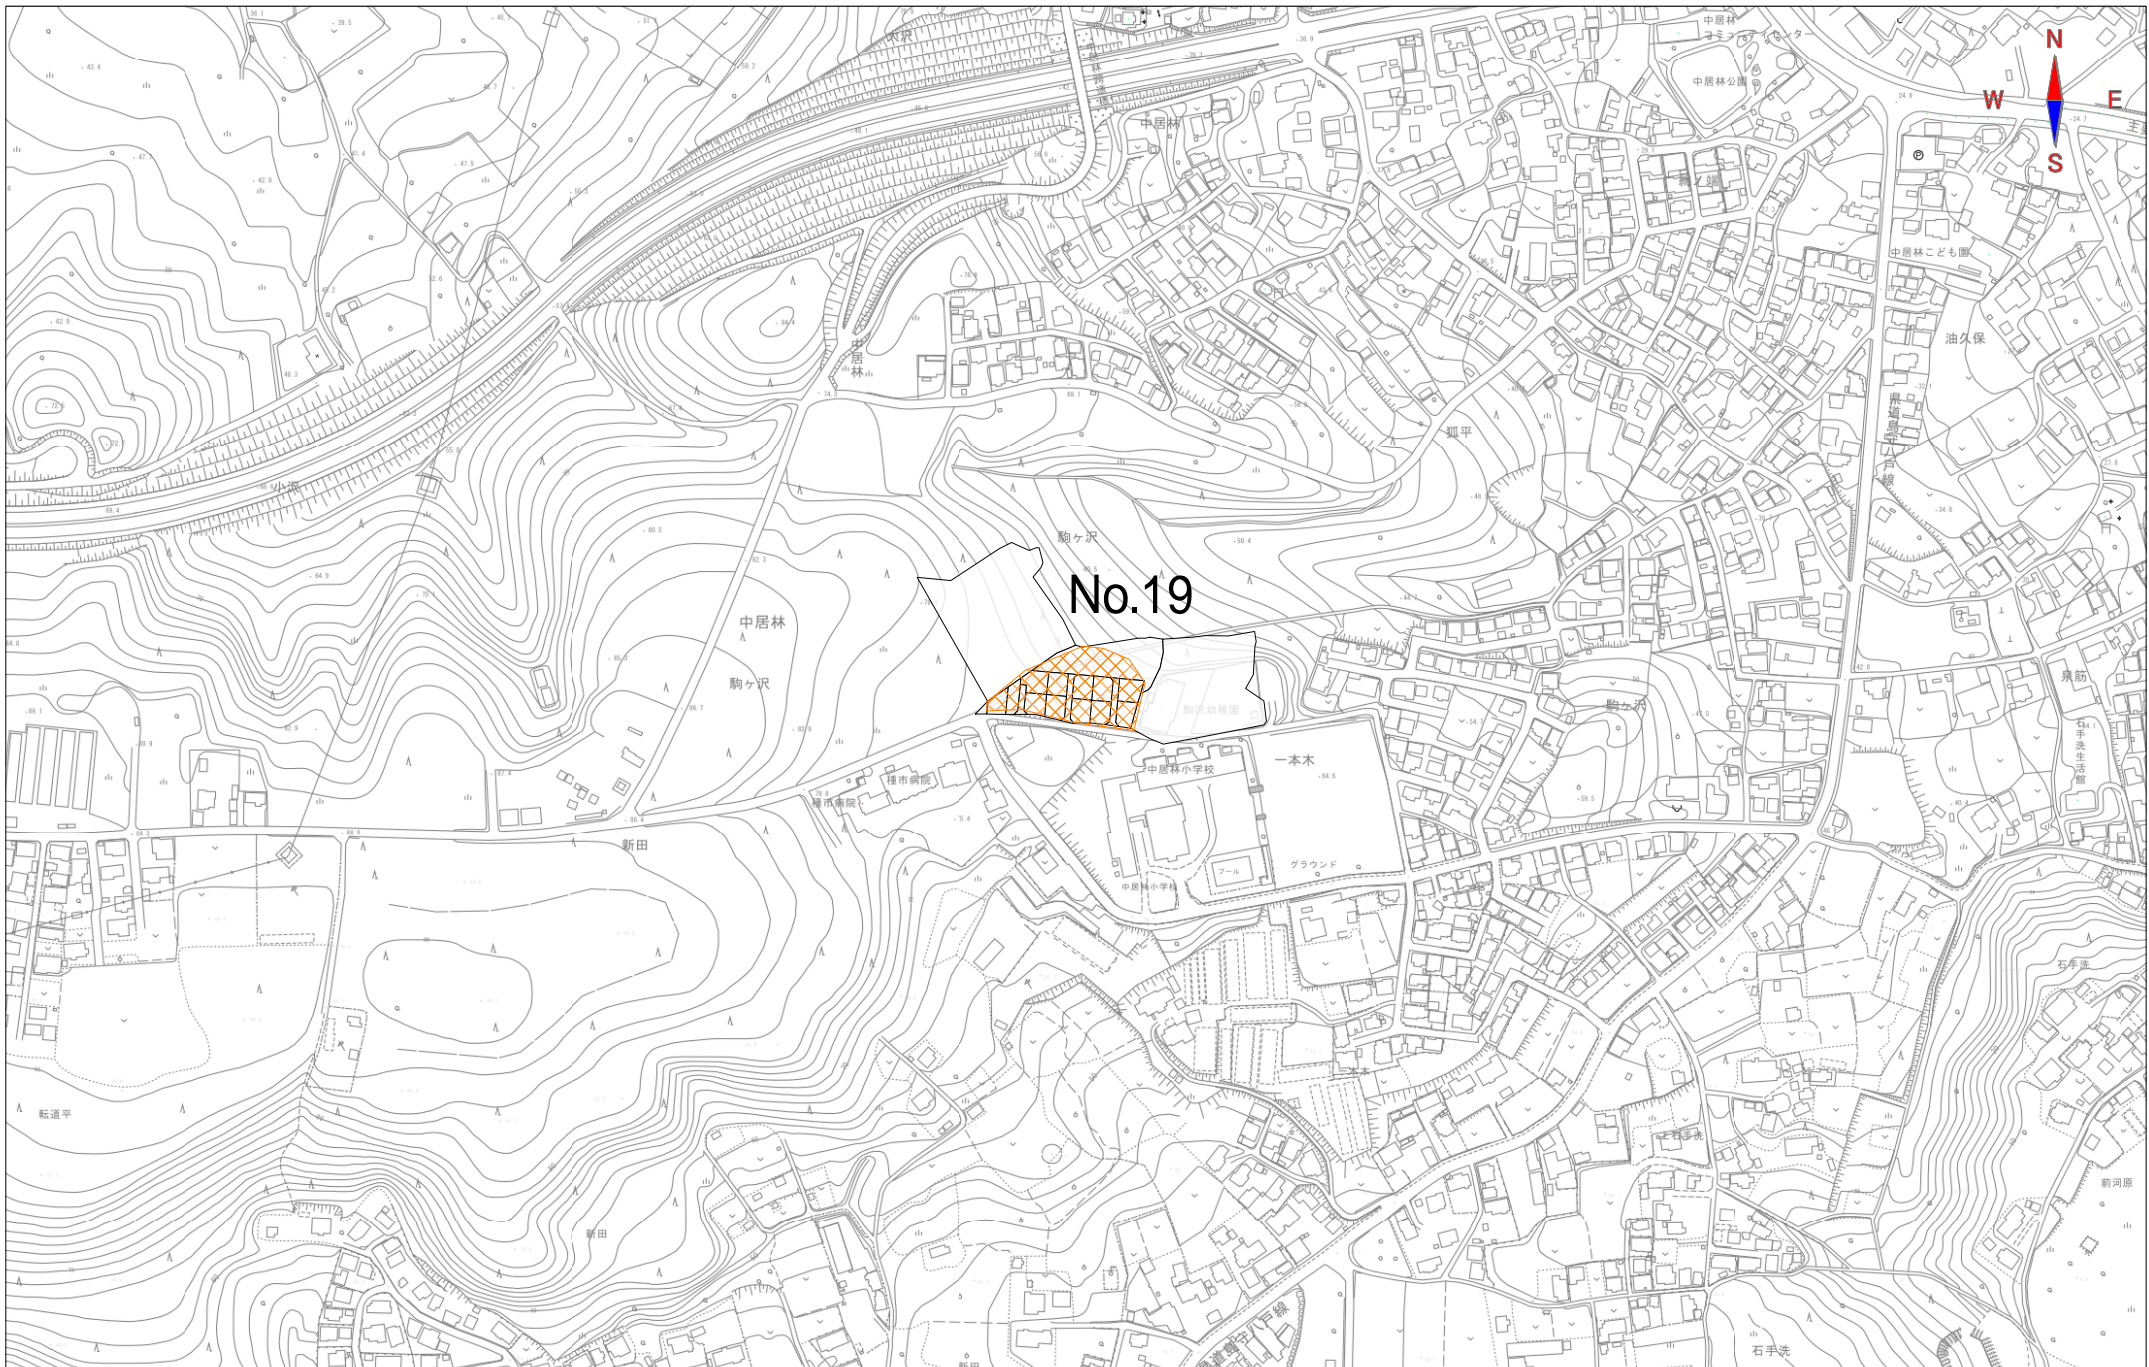

700m

No.14

1/5000

0 100

700m

No.15

八戸市

柳引

大崎

道渡

柳久保

柳久

1/5000

0 100

700m

1/5000

0 100

700m

1/5000

0 100

700m

1/5000

0 100

700m

No.19

1/5000