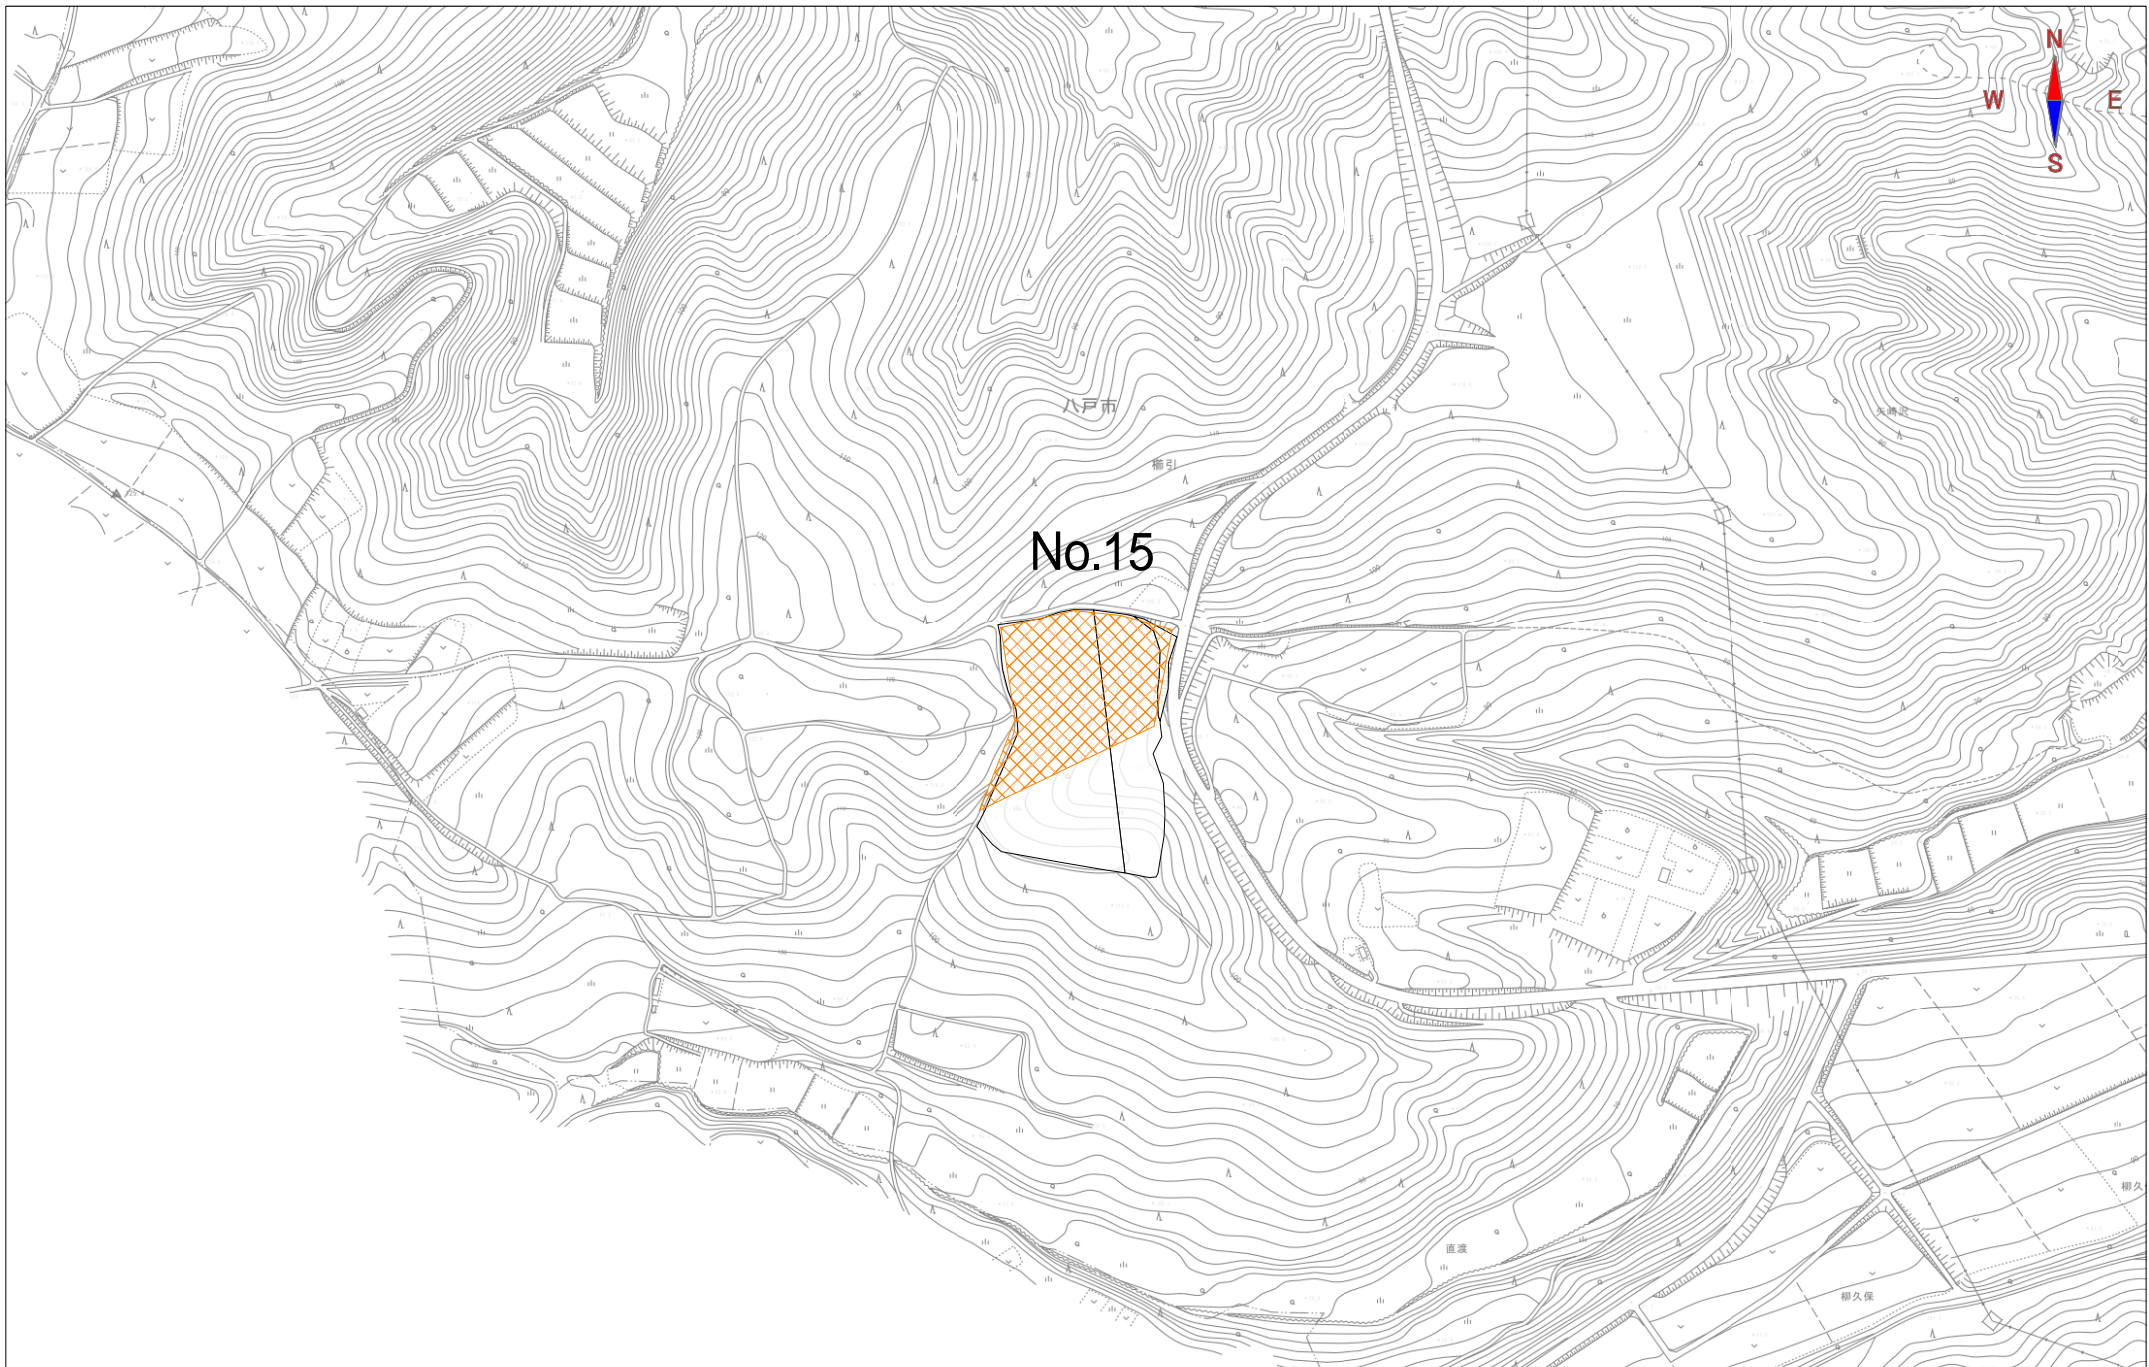

700m

No.14

1/5000

0 100

700m

No.15

八戸市

柳引

大崎

道渡

柳久保

柳久

1/5000

0 100

700m

1/5000

0 100

700m

1/5000

0 100

700m

1/5000

0 100

700m

No.19

1/5000