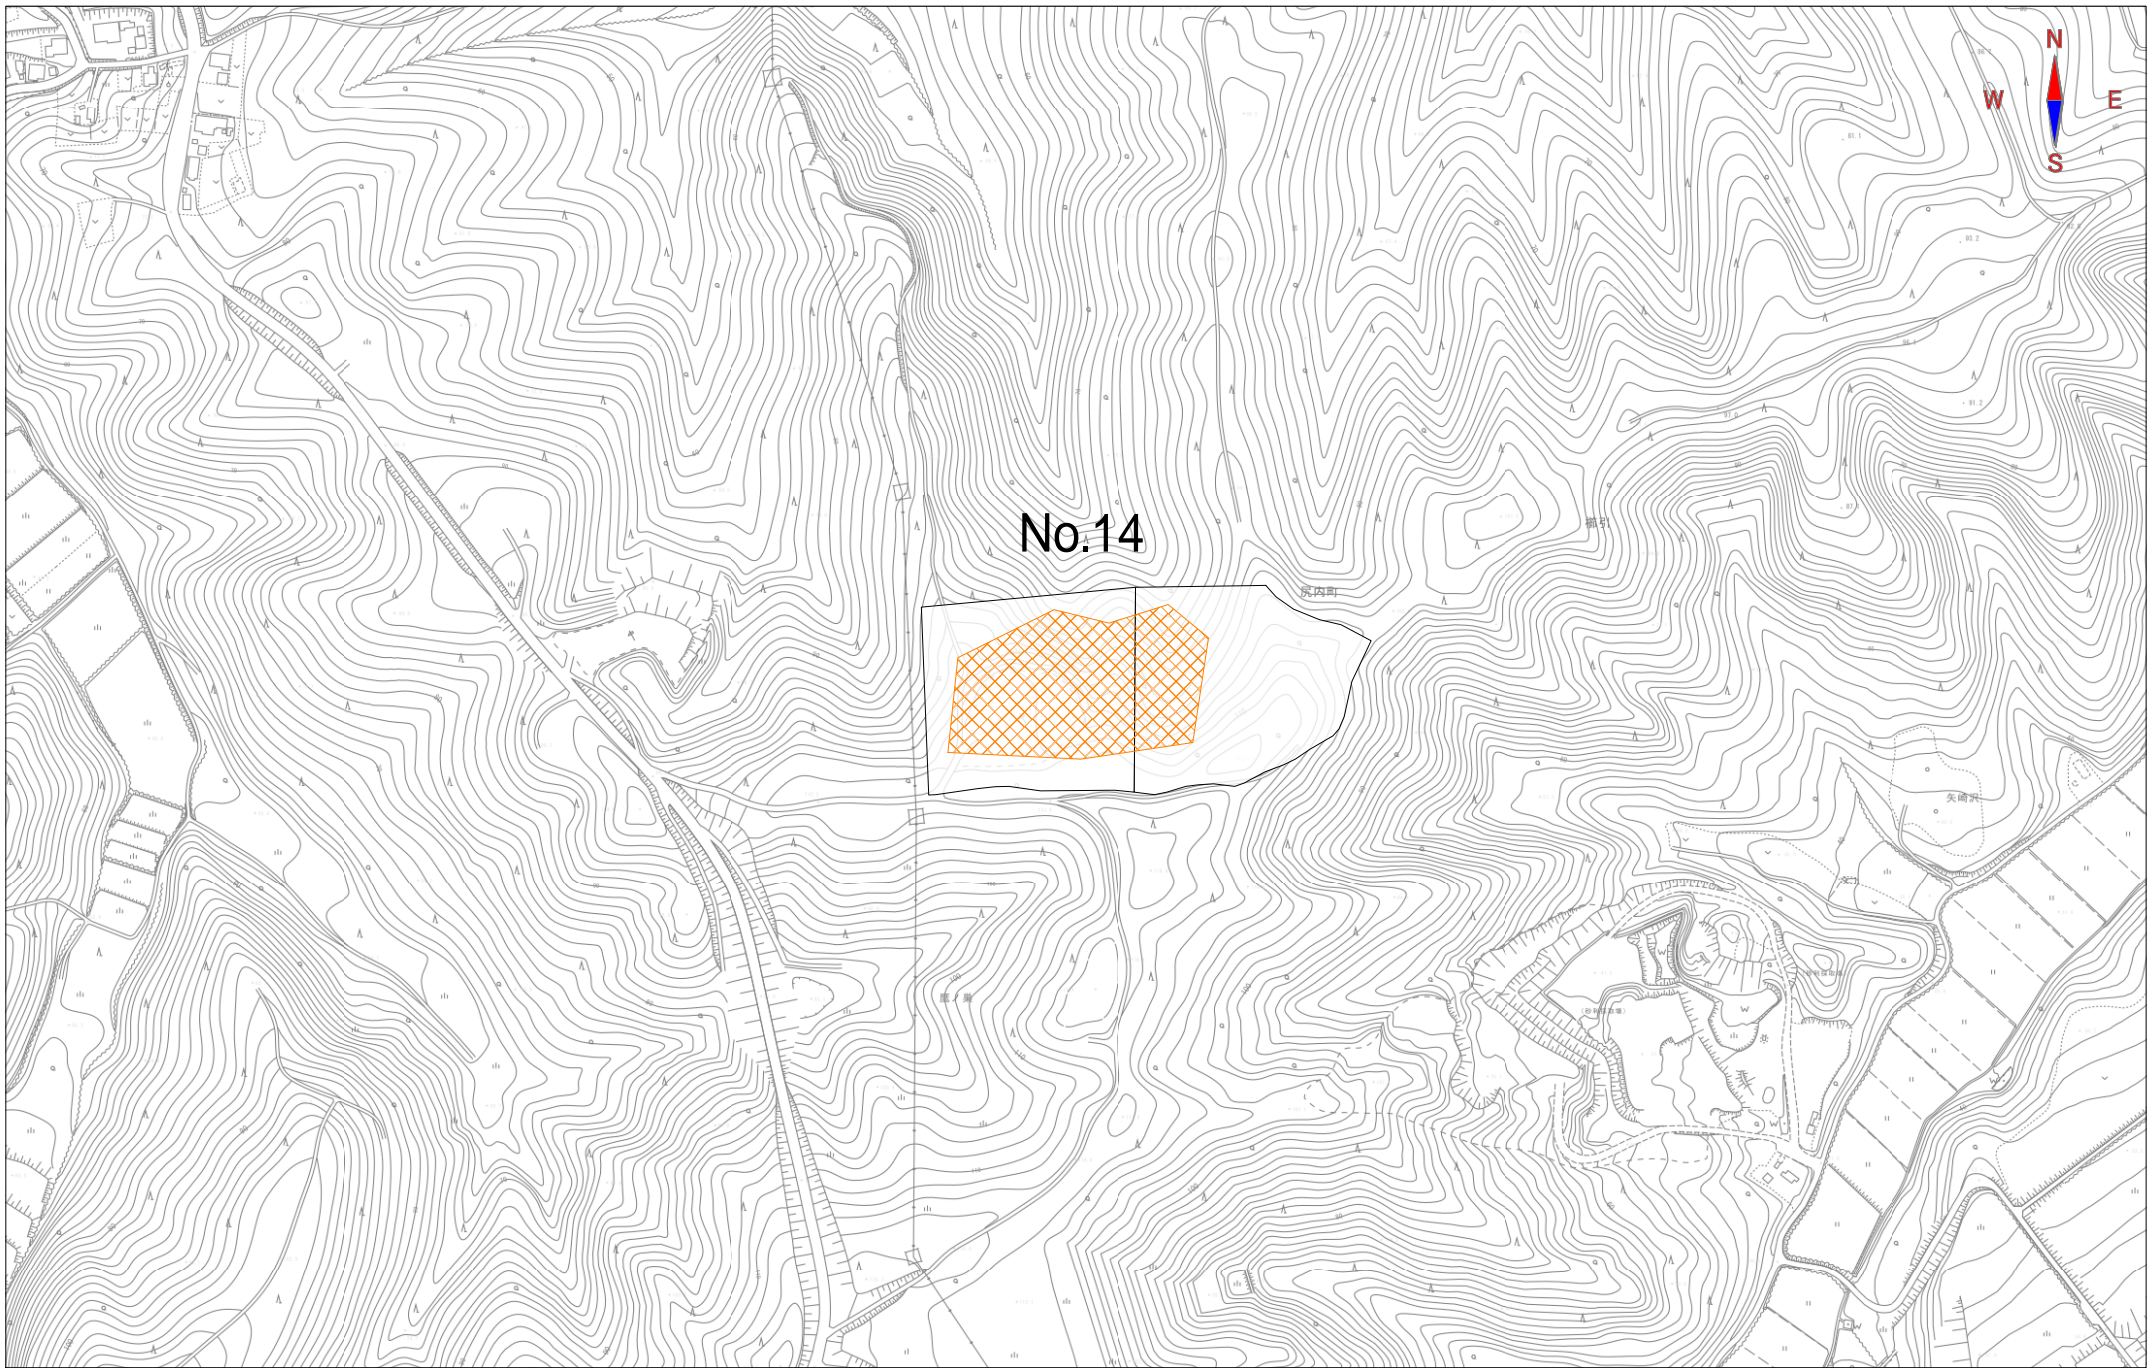

1/5000

0 100

700m

1/5000

0 100

700m

1/5000

0 100

700m

No.14

1/5000

0 100

700m

No.15

八戸市

柳引

大崎

道渡

柳久保

柳久

1/5000

0 100

700m

1/5000

0 100

700m

1/5000

0 100

700m

1/5000

0 100

700m