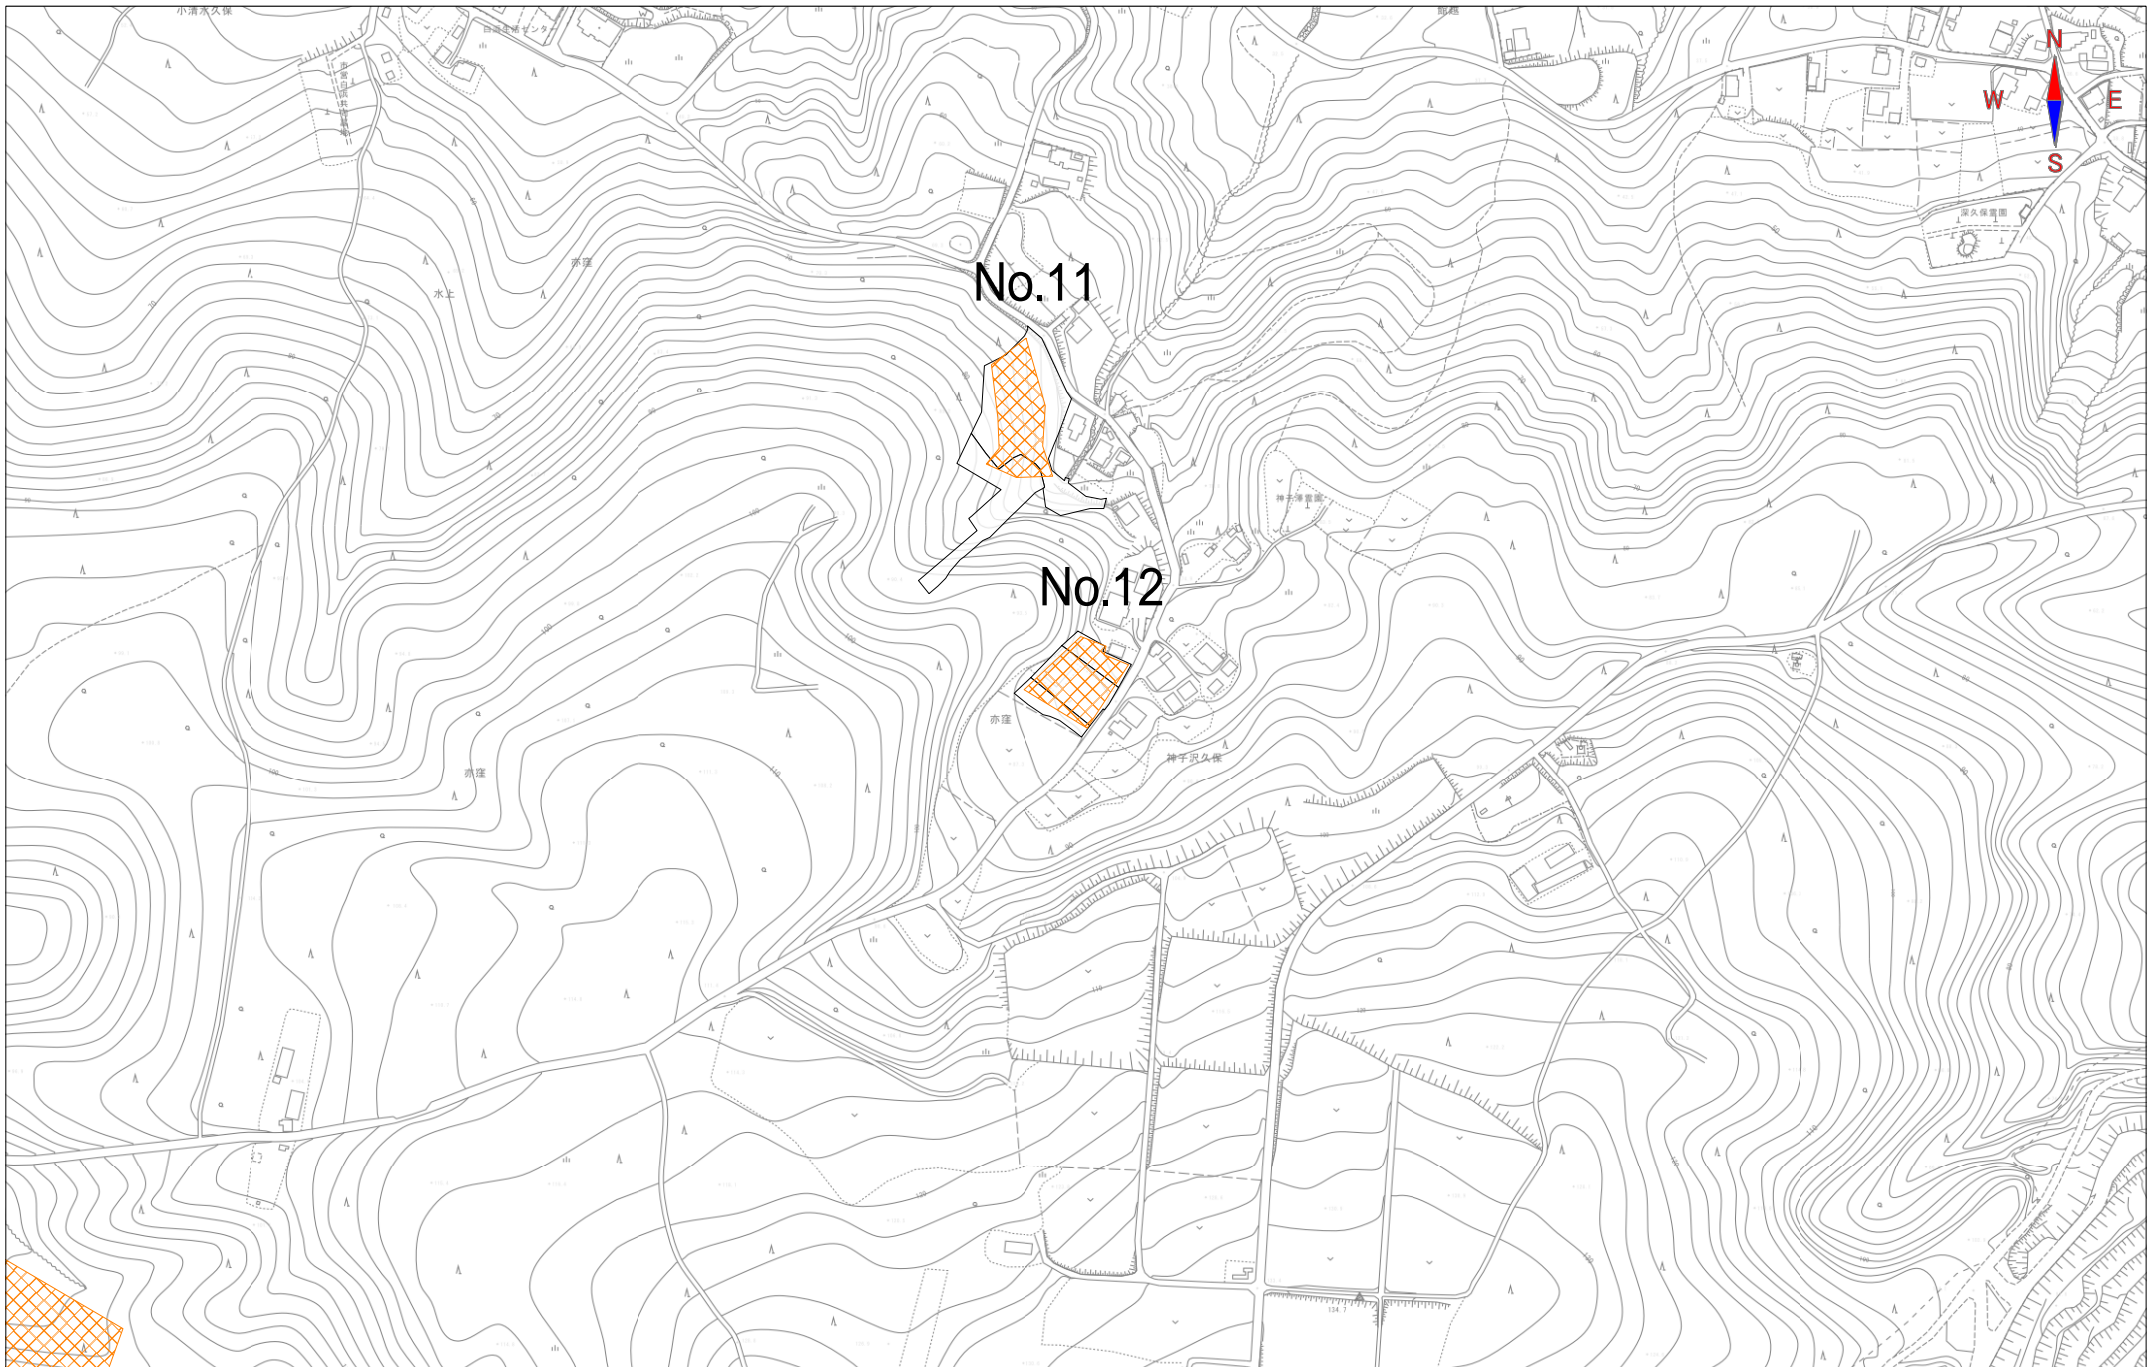

1/5000

0 100

700m

1/5000

0 100

700m

1/5000

0 100

700m

No.14

1/5000

0 100

700m

No.15

八戸市

柳引

大崎

道渡

柳久保

柳久

1/5000

0 100

700m

1/5000

0 100

700m

1/5000

0 100

700m

1/5000

0 100

700m