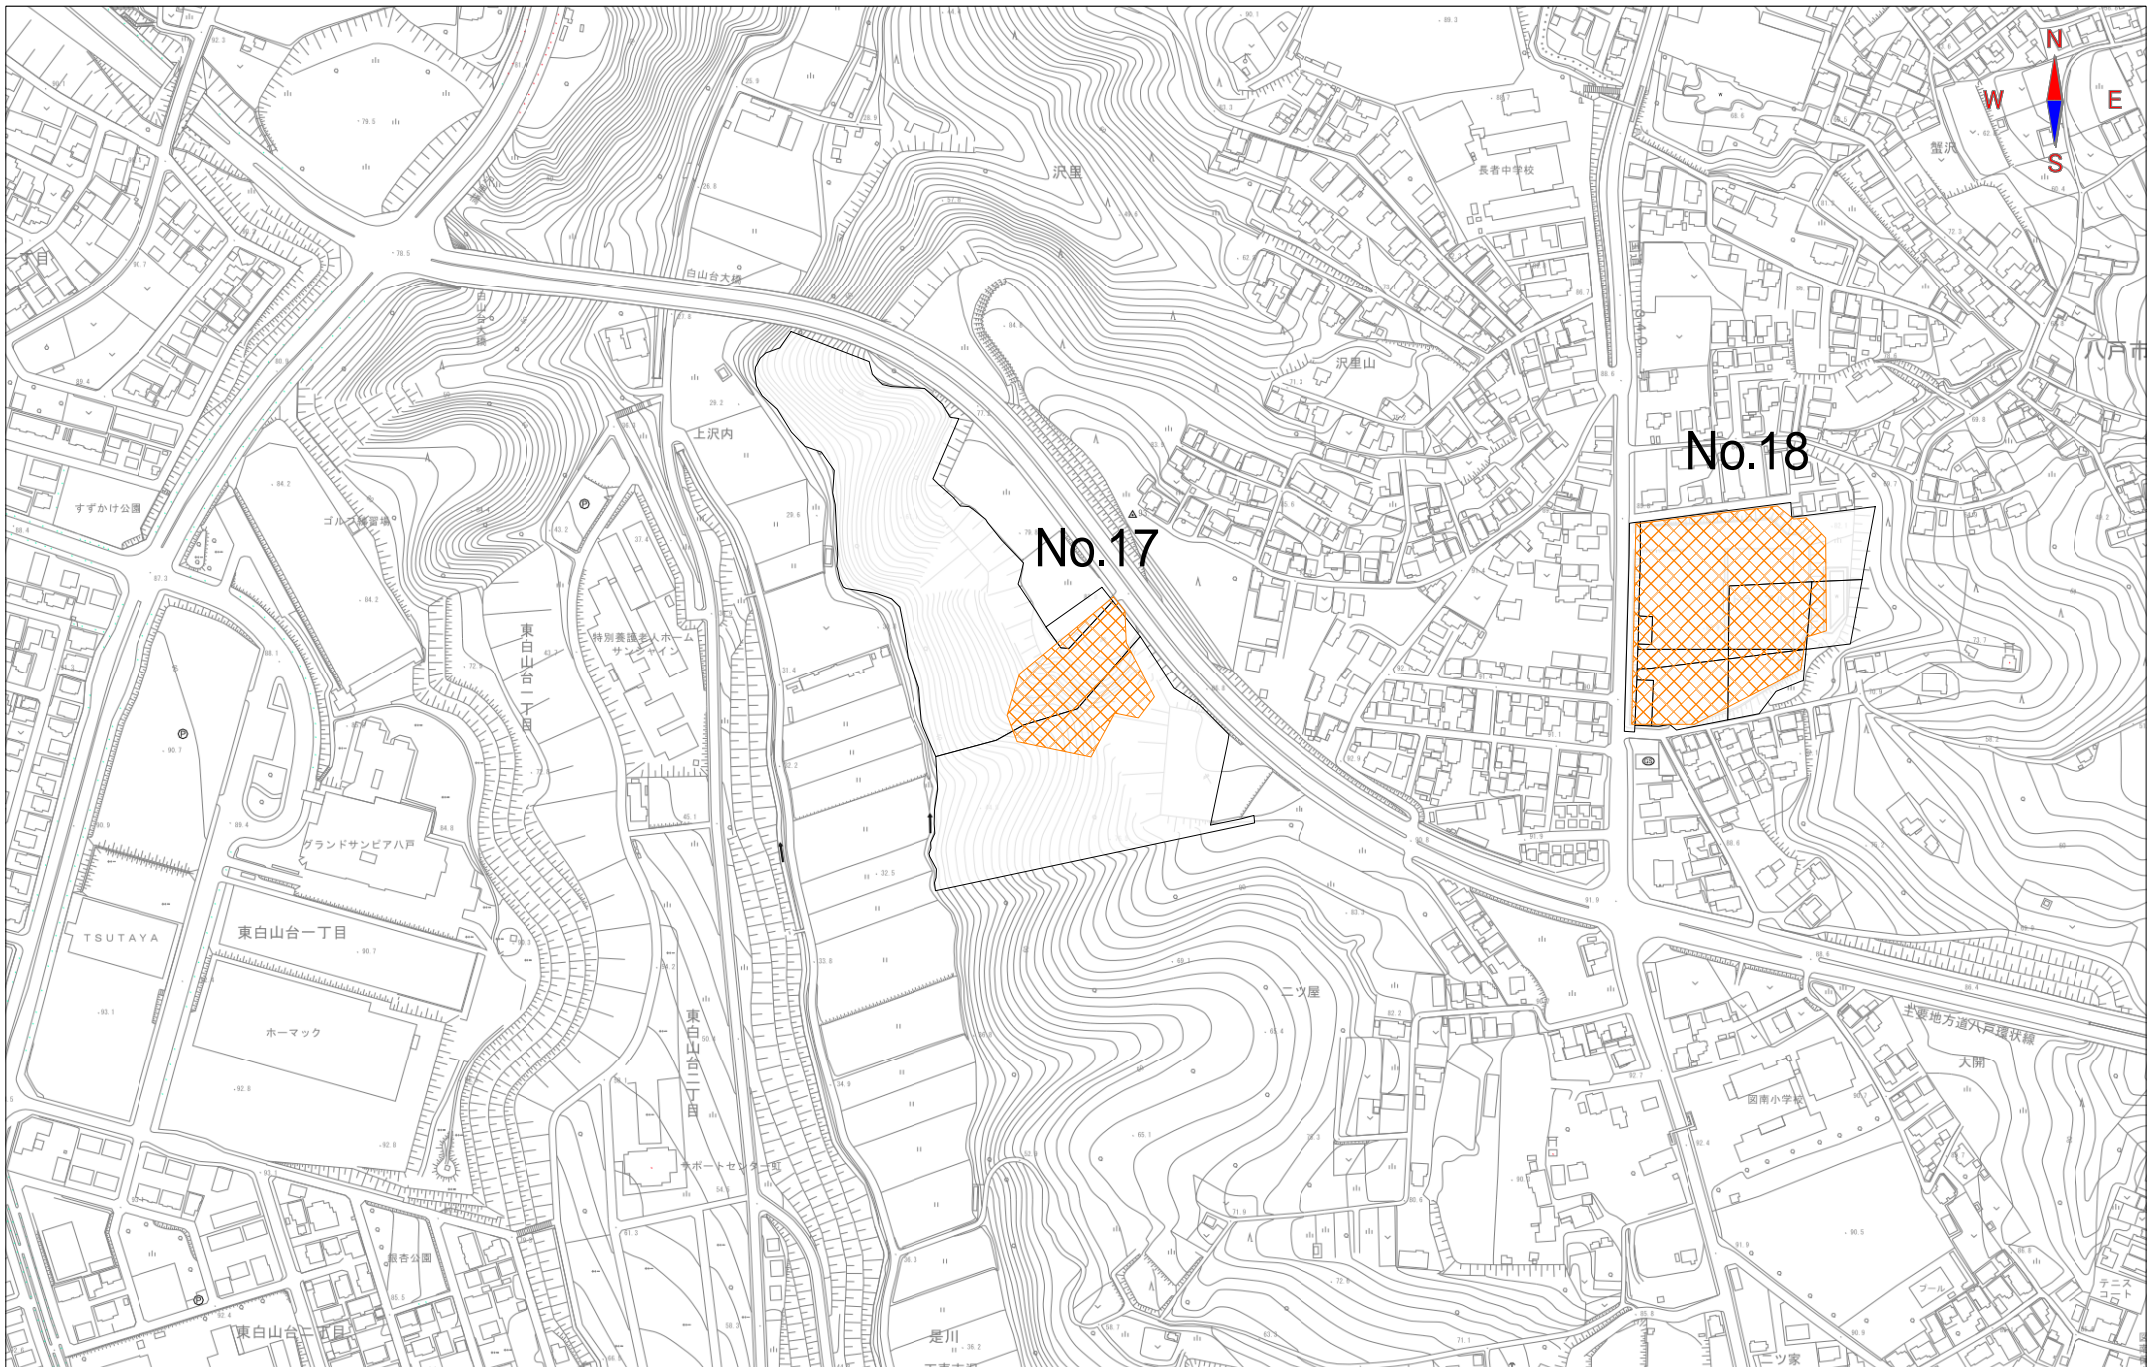

700m

No.14

1/5000

0 100

700m

No.15

八戸市

柳引

大崎

道渡

柳久保

柳久

1/5000

0 100

700m

1/5000

0 100

700m

1/5000

0 100

700m

1/5000

0 100

700m

No.19

1/5000