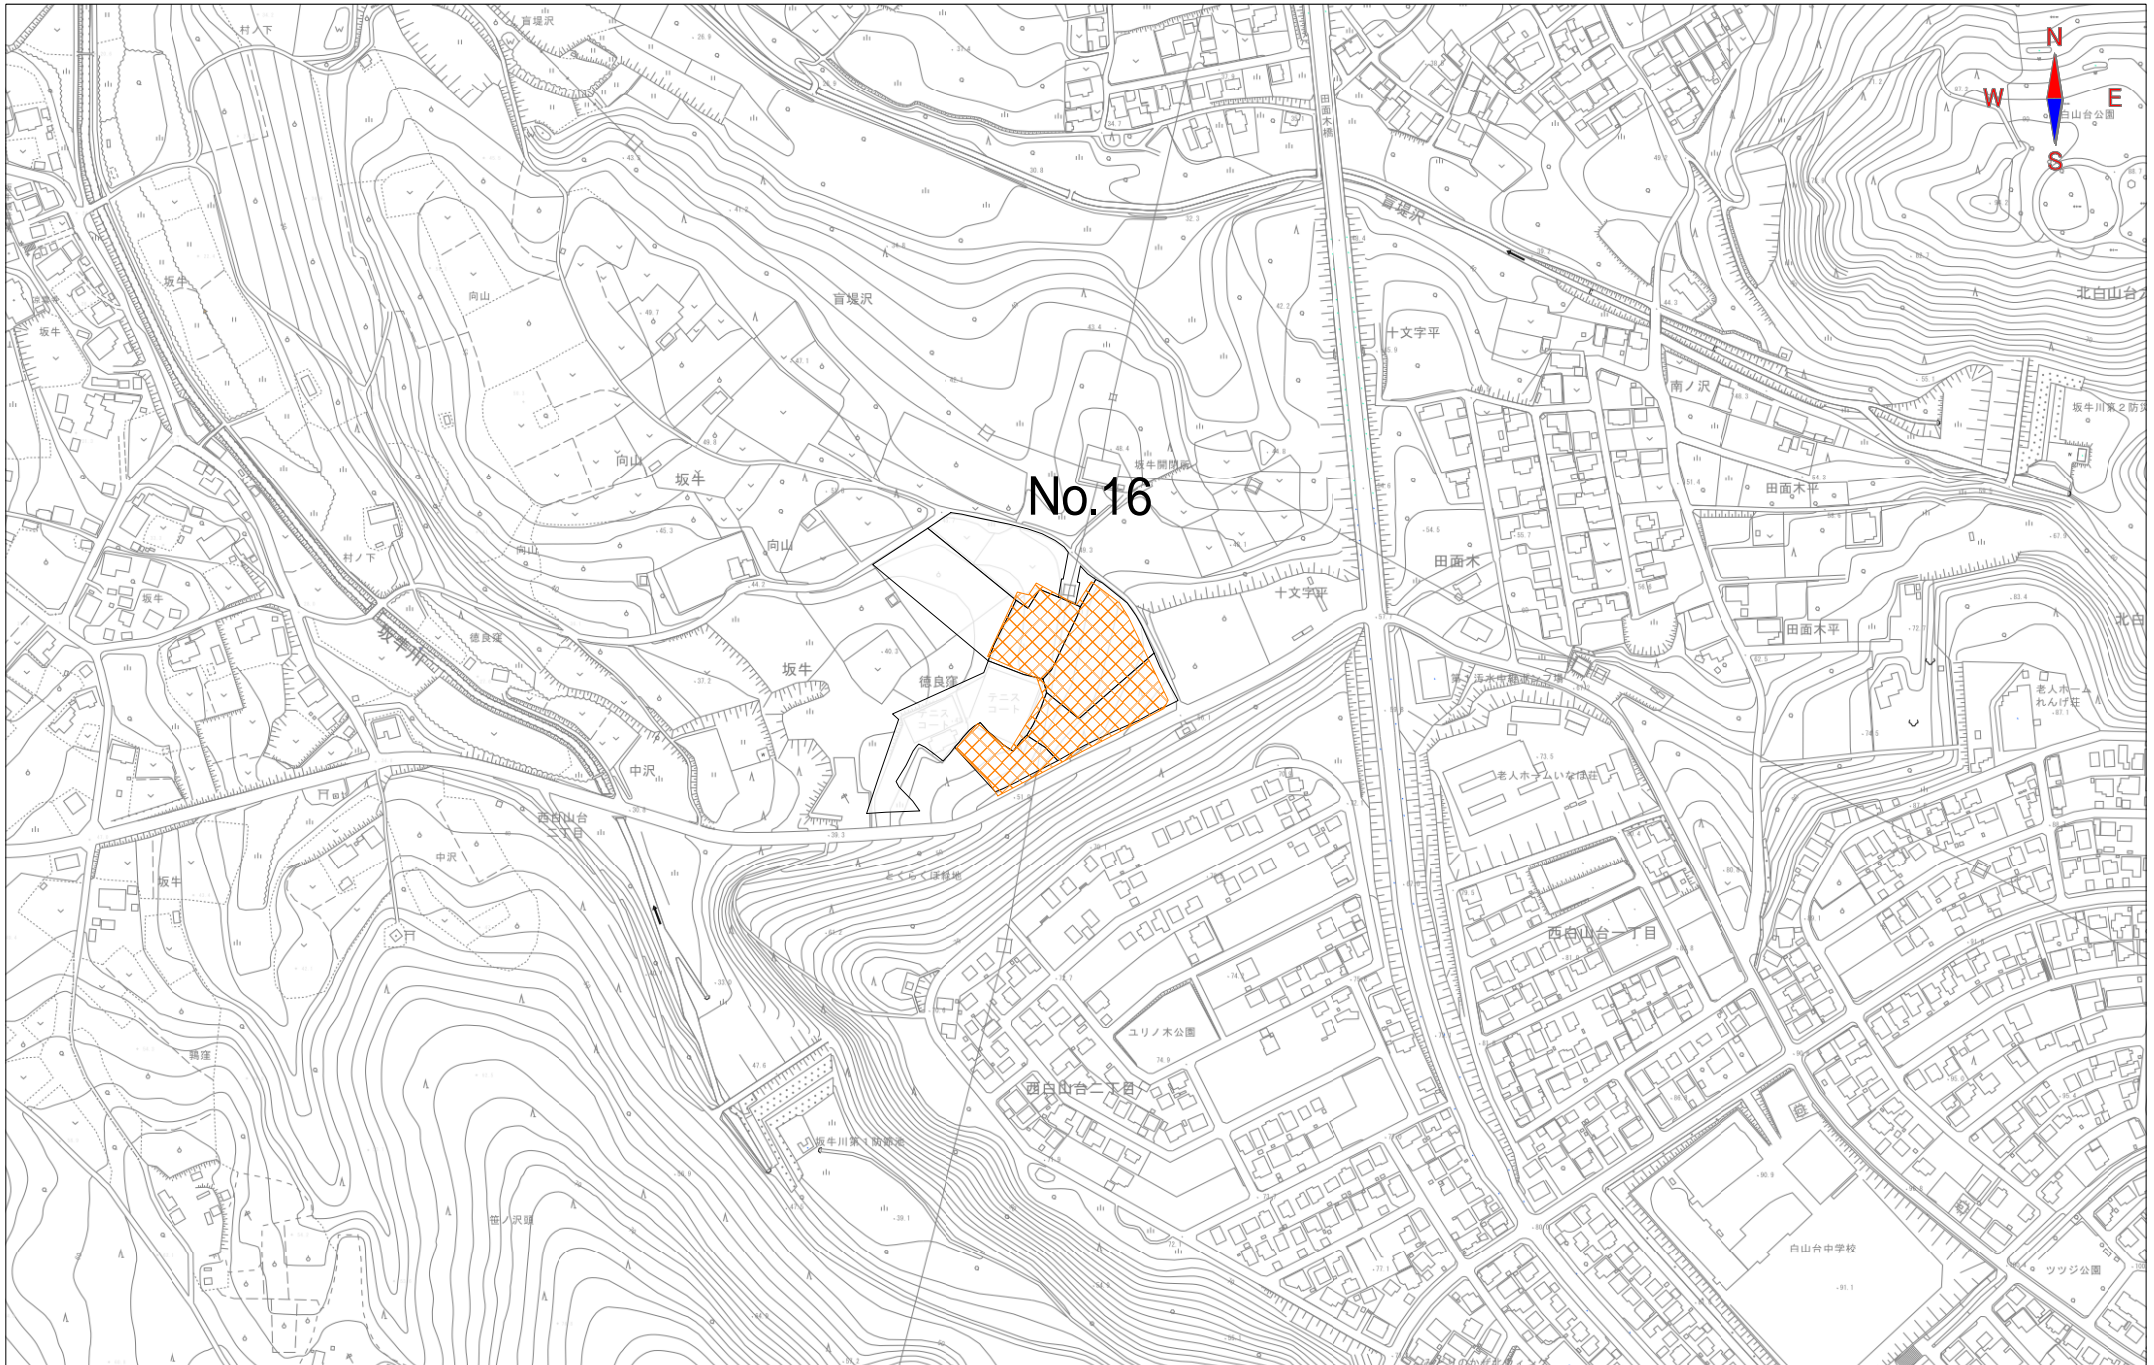

700m

No.14

1/5000

0 100

700m

No.15

八戸市

柳引

大崎

道渡

柳久保

柳久

1/5000

0 100

700m

1/5000

0 100

700m

1/5000

0 100

700m

1/5000

0 100

700m

No.19

1/5000