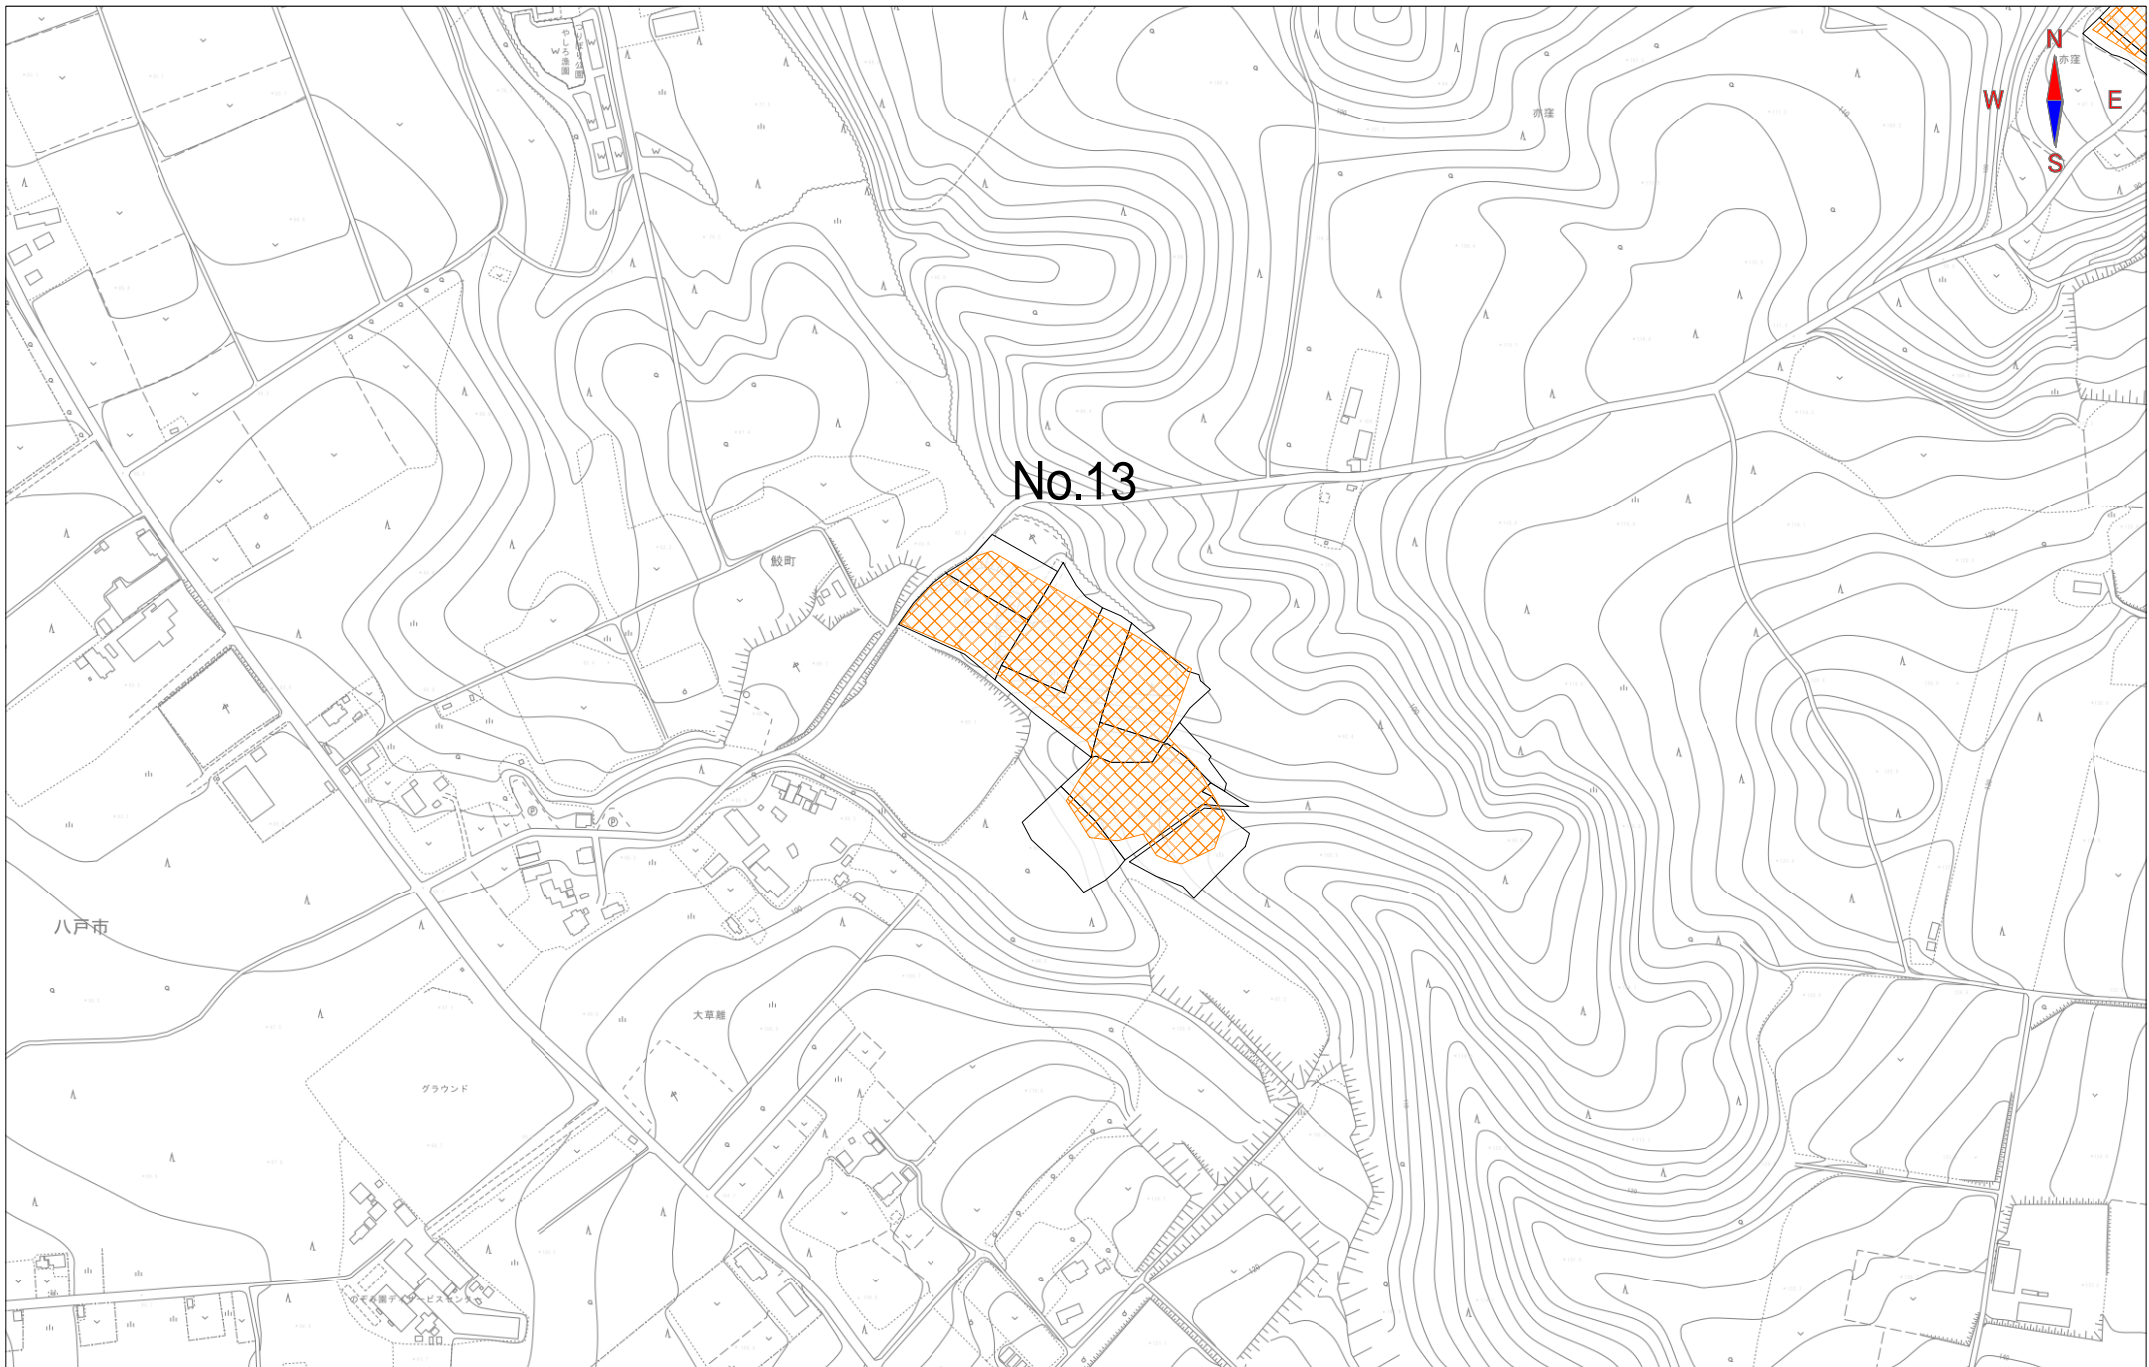

1/5000

0 100

700m

1/5000

0 100

700m

1/5000

0 100

700m

No.14

1/5000

0 100

700m

No.15

八戸市

柳引

大崎

道渡

柳久保

柳久

1/5000

0 100

700m

1/5000

0 100

700m

1/5000

0 100

700m

1/5000

0 100

700m