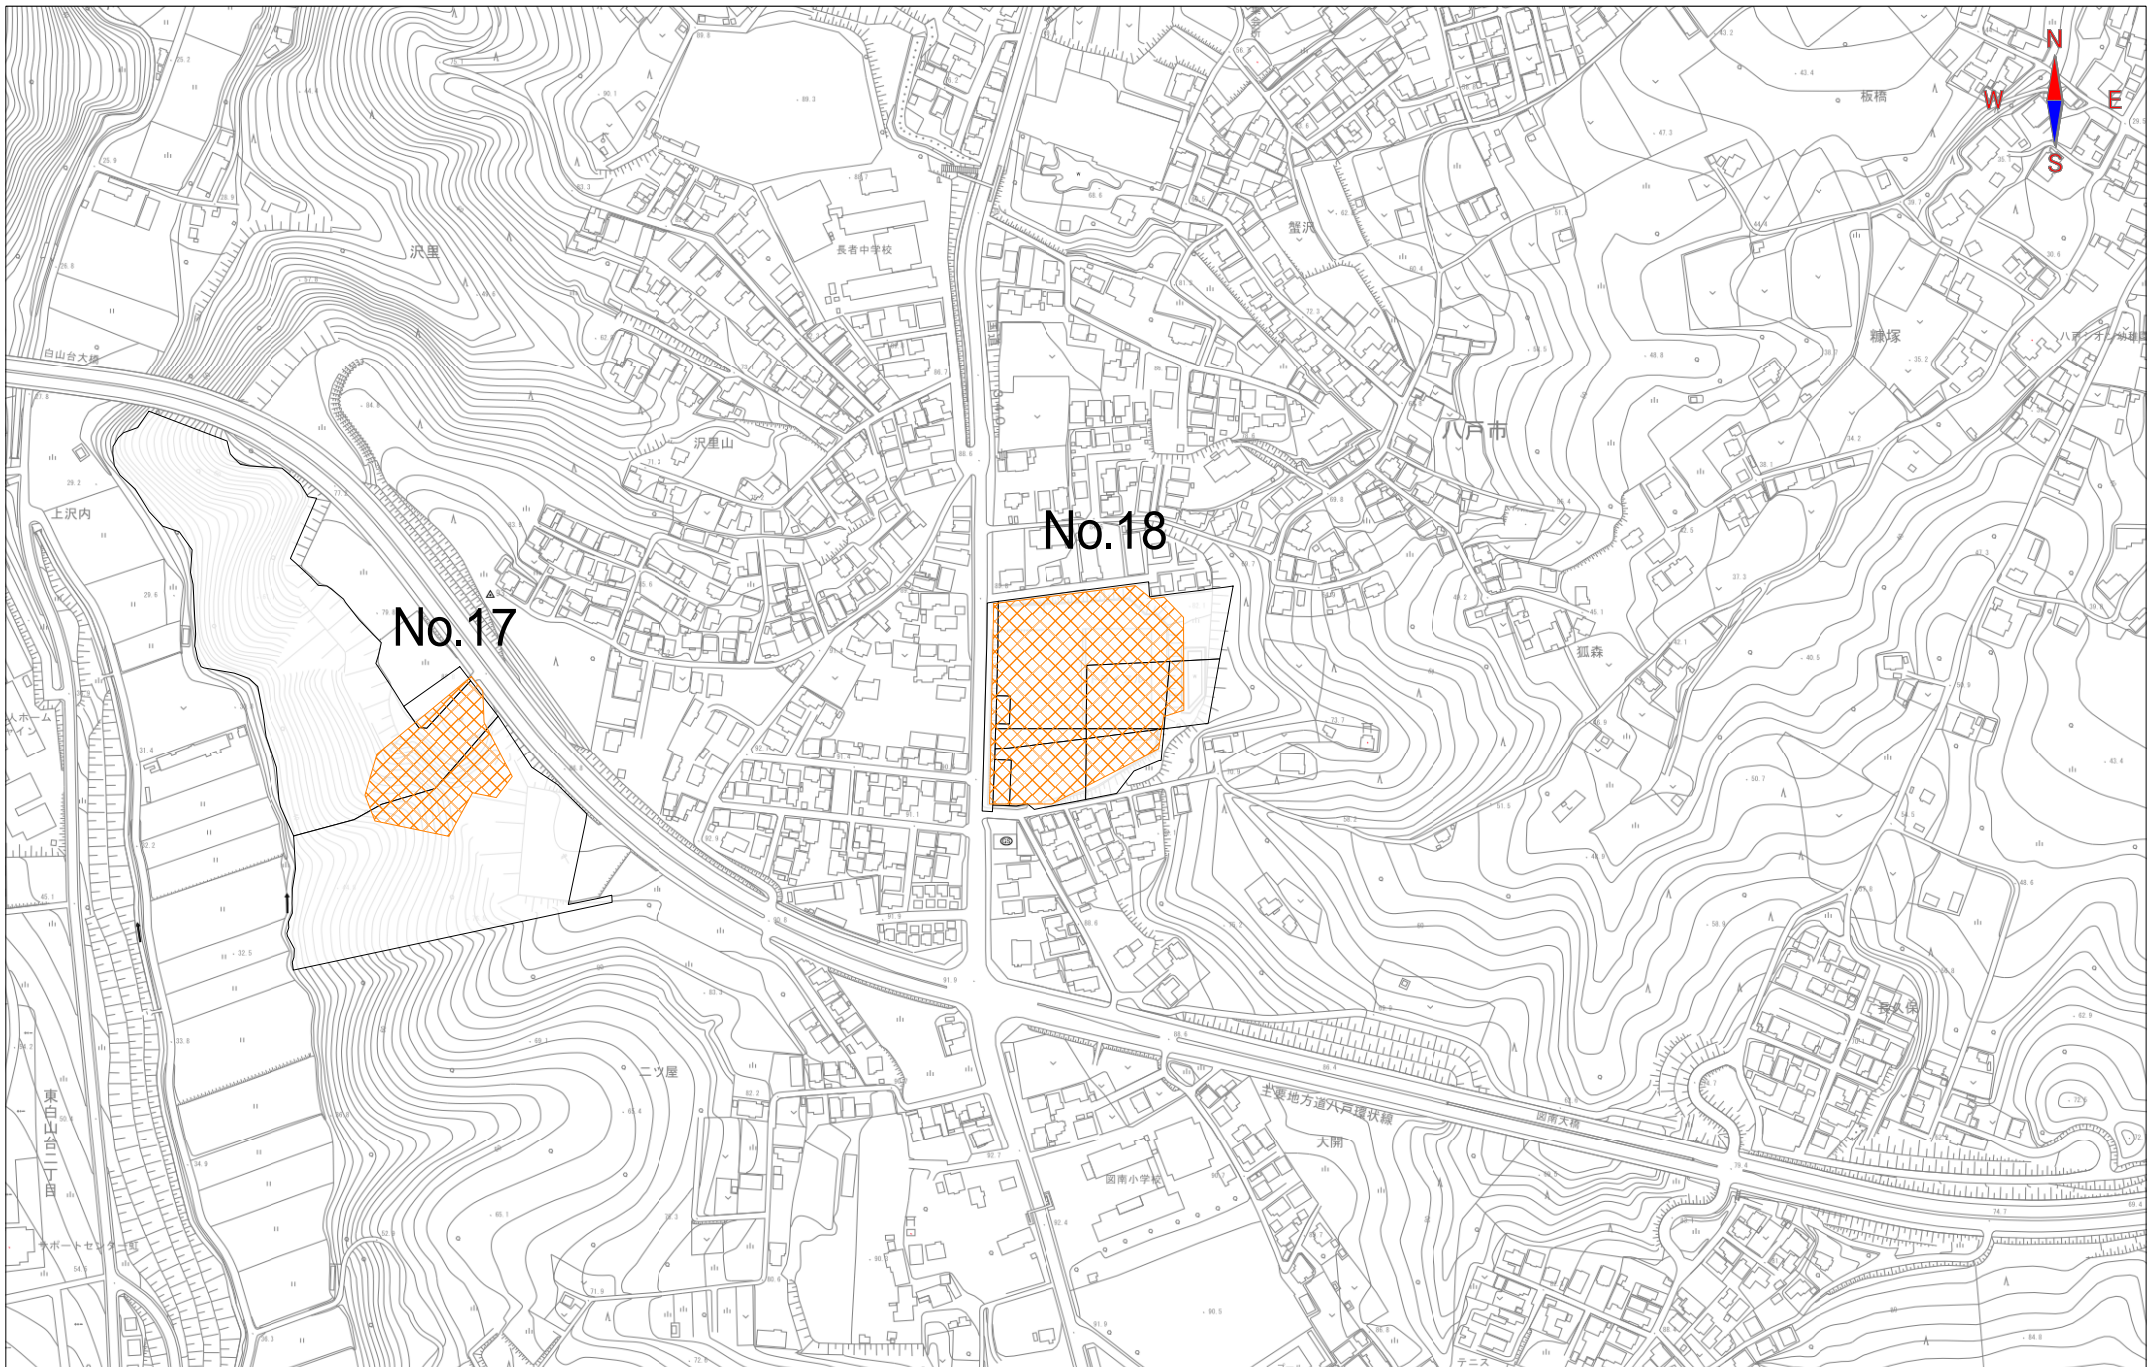

700m

No.14

1/5000

0 100

700m

No.15

八戸市

柳引

大崎

道渡

柳久保

柳久

1/5000

0 100

700m

1/5000

0 100

700m

1/5000

0 100

700m

1/5000

0 100

700m

No.19

1/5000