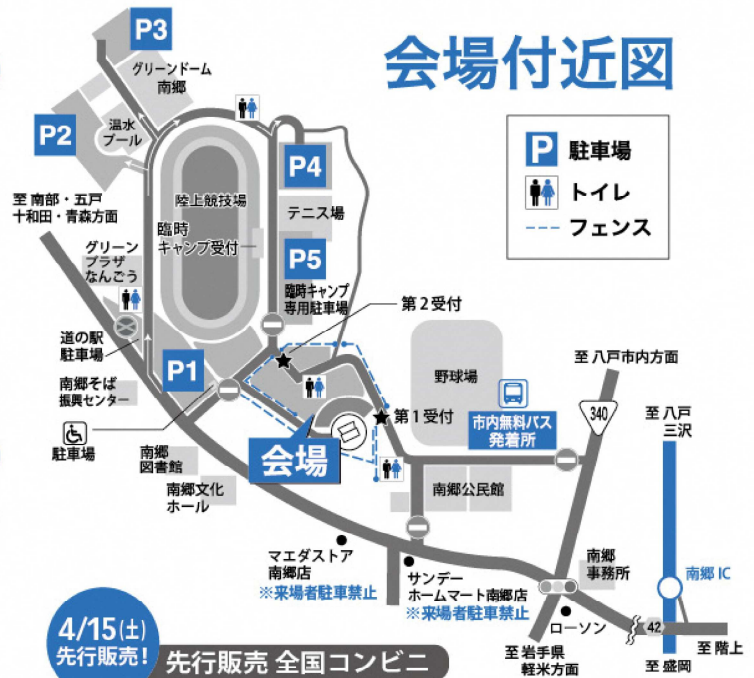

◆お問い合わせ先 南郷ジャズフェスティバル実行委員会 TEL.0178-82-2111

八戸駅 西口 から会場まで無料シャトルバスを運行いたしますのでご利用下さい。(詳細は上記「無料シャトルバス運行のお知らせ」をご覧ください)

東京・仙台・盛岡から八戸行き的高速バスが出ております。会場への乗換えの際は、上記の無料シャトルバス・路線バスの案内をご参照下さい。

チケット付きバスツアー

※いずれも定員になり次第、締め切らせていただきますのでお早めにお申し込み下さい。※料金は税込です

- グリーンプラザなんごう (道の駅なんごう併設) 八戸市南郷中野字館野 4-4 TEL.0178-82-2902
- 八戸グランドホテル 八戸市番町 14 TEL.0178-46-1234
- 八戸パークホテル 八戸市吹上一丁目 15-90 TEL.0178-43-1111
- 八戸プラザホテル 八戸市柏崎一丁目 6-6 TEL.0178-44-3121

お体が不自由で来場を心配されている方は 7月14日までに実行委員会 (TEL.0178-82-2111) へご連絡下さい。

会場付近図

4/15(土) 先行販売! 先行販売 全国コンビニ

●ローソン・ミニストップ・セブンイレブン・ファミリーマート

Lコード 21346 Pコード 233-624

4/29(土) 販売開始 チケット販売所

※コンビニ以外の販売所では全て現金払いとなります。

- 八戸市/ラビア・はっちインフォメーション・TSUTAYA 八戸ニュータウン店・八戸市公会堂 テーラー東北チケットセンター・八戸グランドホテル・八戸パークホテル・八戸プラザホテル JAZZ&Bourbon Sahara(十六日町 仙台屋ビル2F)・Patrie(六日町いわとくバロコ本館 4F)
- 南郷地区/道の駅なんごう・ジャズの館南郷・南郷文化ホール 南郷商工会・南郷地区内各商店・実行委員会事務局
- 階上町/東門
- おいらせ町/イオンモール下田 2 階総合インフォメーション
- 十和田市/桜田酒店
- 青森市/成田本店しんまち店 1 階お客様カウンター
- さくら野百貨店青森本店・サンロード青森総合サービスカウンター
- 弘前市/さくら野百貨店弘前店
- 五所川原市/ELM インフォメーション