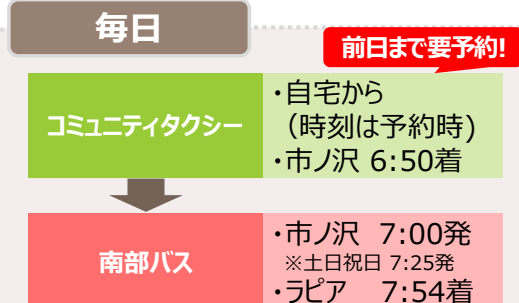

この時間帯以外は
利用できません

登録・予約センター

電話	0178-43-0463 (三八五交通株式会社内)
ファックス	0178-43-3852

1 事前登録

コミュニティタクシーを利用するには事前登録(住所・名前・電話番号)が必要です。電話またはファックスで受け付けています。登録は無料です。

2 予約

朝の便は前日午後8時まで、夕方の便は当日昼12時までに予約してください。お名前・電話番号・いつ・何人乗るかをお伝えください。

3 利用当日

予約した時間と場所で乗車し、事前に購入した乗車券でお支払いください。やむを得ない場合、予約のキャンセルは予約時間の40分前までに連絡してください。

乗車券の購入 (有)日の出タクシー、またはコミュニティバス車内で乗車券を購入できます。登録・予約センターへの電話またはファックスでも申込可能です。

南郷コミュニティバスの利用方法

- ●最寄りの「南郷コミュニティバス」のバス停でご乗車ください。経路・時間は別ページの「南郷コミュニティバス運行時刻表」をご確認ください。
- ●運賃は1人100円です。(小学生は50円・未就学児は無料) 降車時に運転手にお支払いください。
- ●高齢者(70歳以上)にはお得な年間乗車証がございます。詳細は市のホームページまたは南郷事務所までお問い合わせください。

南部バス「市ノ沢」～「中心街方面」主要バス停 時刻表

※お盆や年末年始はご確認ください。
問合せ先:南部バス八戸営業所
0178-44-7111

	市ノ沢 発	▲7:00	●7:25	▲7:30	▲8:29	9:18	●12:10	▲13:50	15:29	17:35	▲18:23
市街へ	道の駅なんごう	▲7:03	●7:28	▲7:33	—	9:21	●12:13	▲13:53	15:32	—	—
	中心街①(三日町)	▲7:37	●8:00	▲8:07	▲9:02	9:54	●12:45	▲14:26	16:04	18:07	▲18:55
	ラピア 着	▲7:54	●*8:17	▲8:24	▲9:19	*10:11	●*13:00	▲14:41	*16:21	*18:24	▲19:10
	ラピア 発	7:19	11:02	13:32	15:45	▲16:40	17:25	18:10	▲19:25		
市街から	中心街③(中央通り)	7:32	11:15	13:45	15:58	▲16:53	17:38	18:23	▲19:38		
	道の駅なんごう	—	11:46	14:16	16:29	▲17:24	—	—	—		
	市ノ沢 着	*8:04	11:49	14:19	16:32	▲17:27	18:10	*18:55	▲20:08		

【▲】平日のみ運行。
【●】土日祝日のみ運行。
【*】土日祝日は1～2分早い時刻になります。

コミュニティタクシーやコミュニティバスを利用した乗り継ぎの例

▼例1 鳩田から市街へ

ケース① 朝早くに市街へ行く場合

ポイント コミュニティバスの運行前のためコミュニティタクシーでの移動になります。