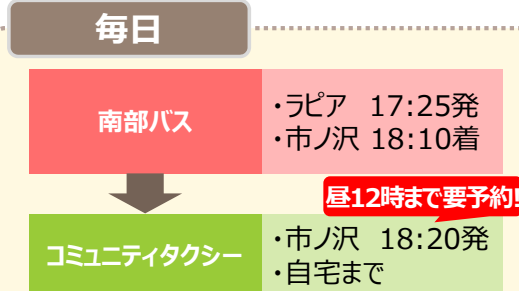

▼例4 市街から中野へ

ケース① 夕方に帰る場合

ポイント コミュニティバスの運行終了後のためコミュニティタクシーでの移動になります。