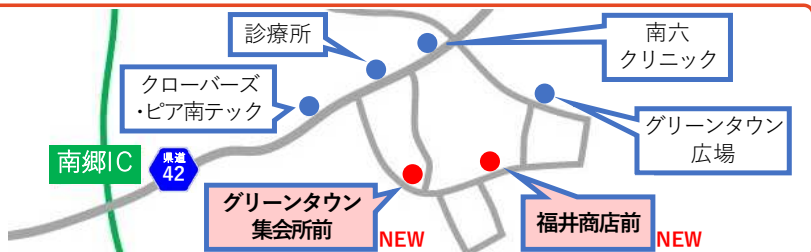

火・木

大平線

往路	人形森入口 8:57発	→	中野 9:12発	→	診療所 9:29着	→	道の駅 9:38着
復路	診療所 12:32発	→	道の駅 12:38発	→	中野 12:52着	→	人形森入口 13:07着

令和6年4月1日から

グリーンタウン集会所前・福井商店前にコミュニティバスの停留所が増えました。

それに伴い時刻表が一部変更されました。詳しい経路・時間は次ページの「南郷コミュニティバス運行時刻表」をご確認ください。

南郷コミュニティバス運行時刻表

中沢地区内を運行する路線のみ掲載
【運休日】土日祝日・年末年始(12/29~1/3)

月・水・金

往路			泉清水線		
No.	停留所	時:分	No.	停留所	時:分
1	道の駅	8:53	1	道の駅	※
2	泉清水	9:05	2	南郷事務所	9:18
3	集会所前	9:06	3	黒坂バス停	9:19
4	中新田	9:07	4	泥障作	9:26
5	田屋久保	9:08	5	馬場瀬	9:29
6	鶏島	9:10	6	中ノ沢	9:31
7	諏訪	9:12	7	南六クリニック	9:35
8	中野屯所	9:14	8	診療所	9:38
9	中野	9:15	9	クローバーズ・ピア南テック	9:39
10	道の駅	9:17	10	三合山	9:41
11	南郷事務所	9:18	11	南郷事務所	9:43
12	黒坂バス停	9:19	12	道の駅	9:45
13	泥障作	9:26			
14	馬場瀬	9:29			
15	中ノ沢	9:31			
16	南六クリニック	9:35			
17	診療所	9:38			
18	クローバーズ・ピア南テック	9:39			
19	三合山	9:41			
20	南郷事務所	9:43			
21	道の駅	9:45			