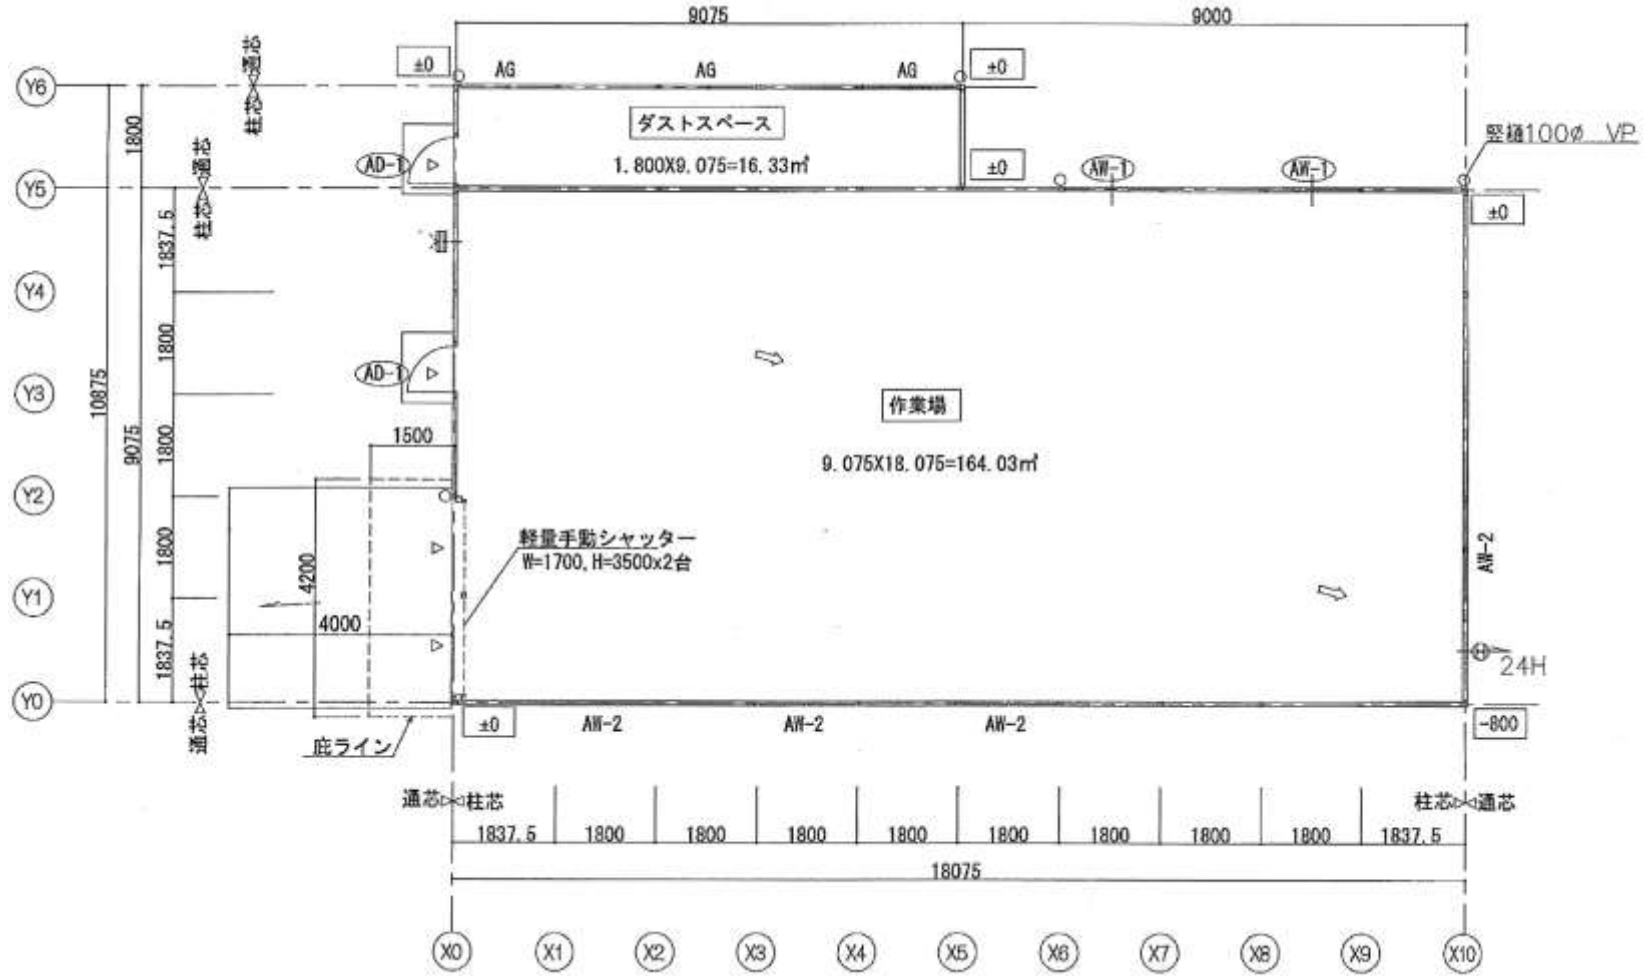

グリーンプラザなんごう 平面図 (1階)

グリーンプラザなんごう 平面図（2階）

南郷そば振興センター 平面図（全体）

南郷そば振興センター 平面図 (本棟)

平面図
八戸市南郷そば
振興センター

南郷そば振興センター 平面図 (第二作業棟)

ジャズの館南郷 平面図