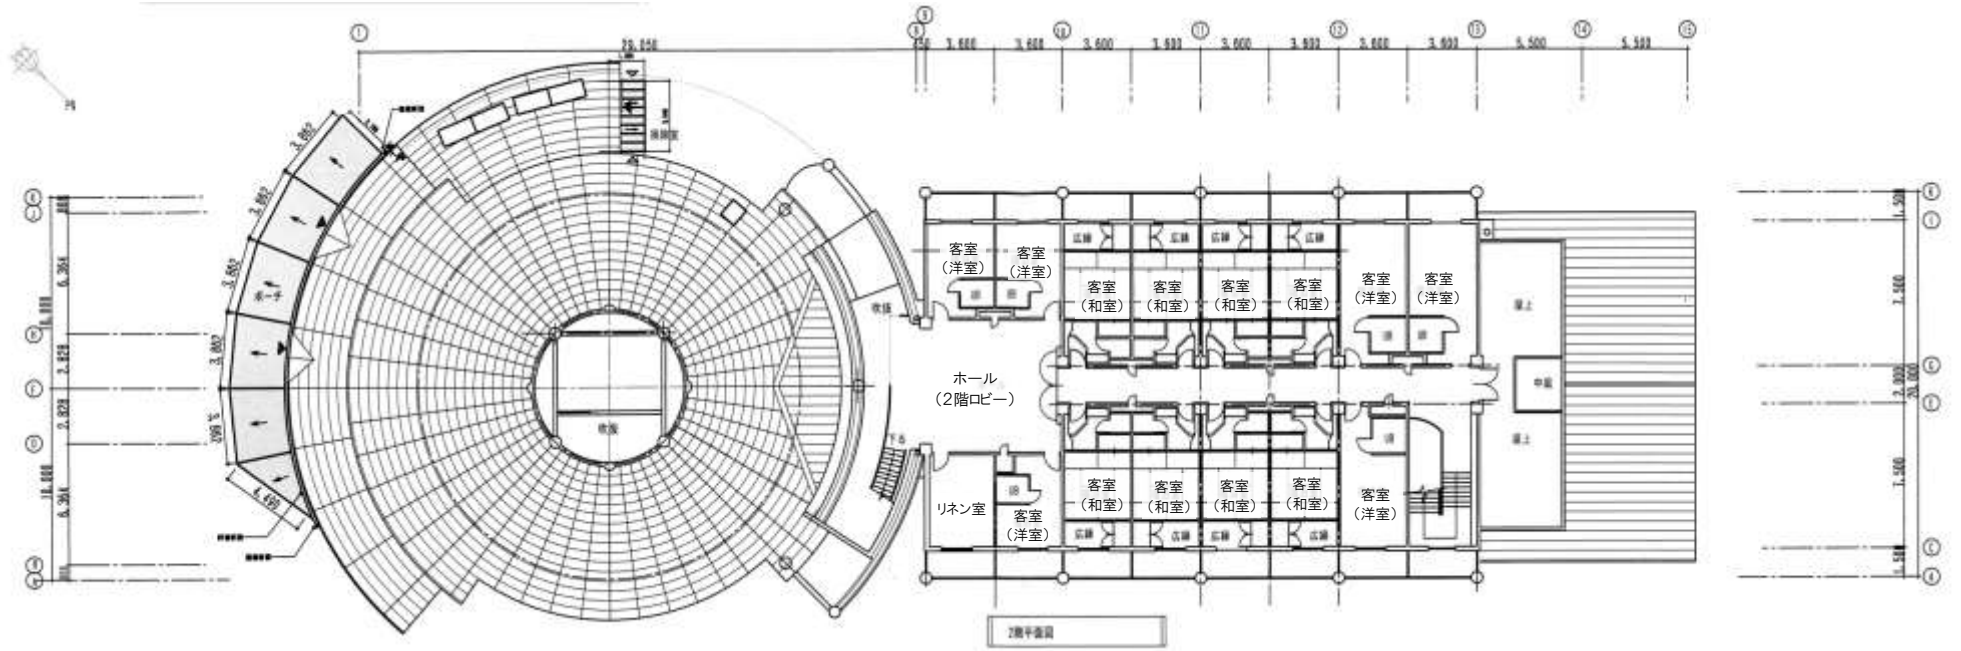

グリーンプラザなんごう 平面図 (1階)

グリーンプラザなんごう 平面図（2階）

南郷そば振興センター 平面図（全体）

南郷そば振興センター 平面図 (本棟)

平面図
八戸市南郷そば
振興センター

南郷そば振興センター 平面図 (第二作業棟)

ジャズの館南郷 平面図