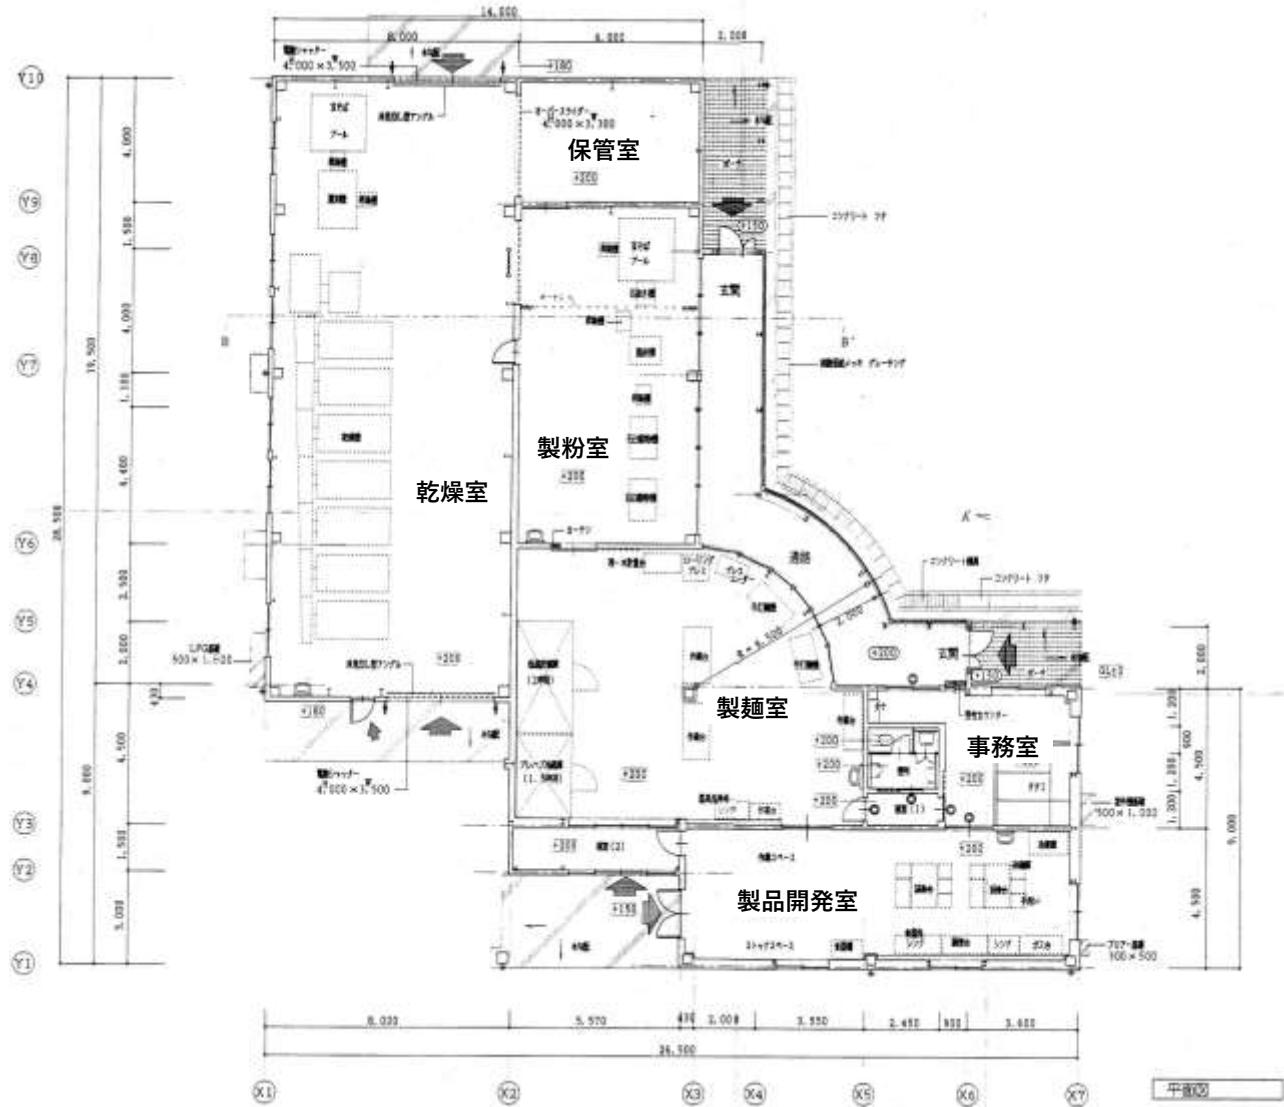

グリーンプラザなんごう 平面図 (1階)

グリーンプラザなんごう 平面図（2階）

南郷そば振興センター 平面図（全体）

南郷そば振興センター 平面図 (本棟)

平面図
八戸市南郷そば
振興センター

南郷そば振興センター 平面図 (第二作業棟)

ジャズの館南郷 平面図