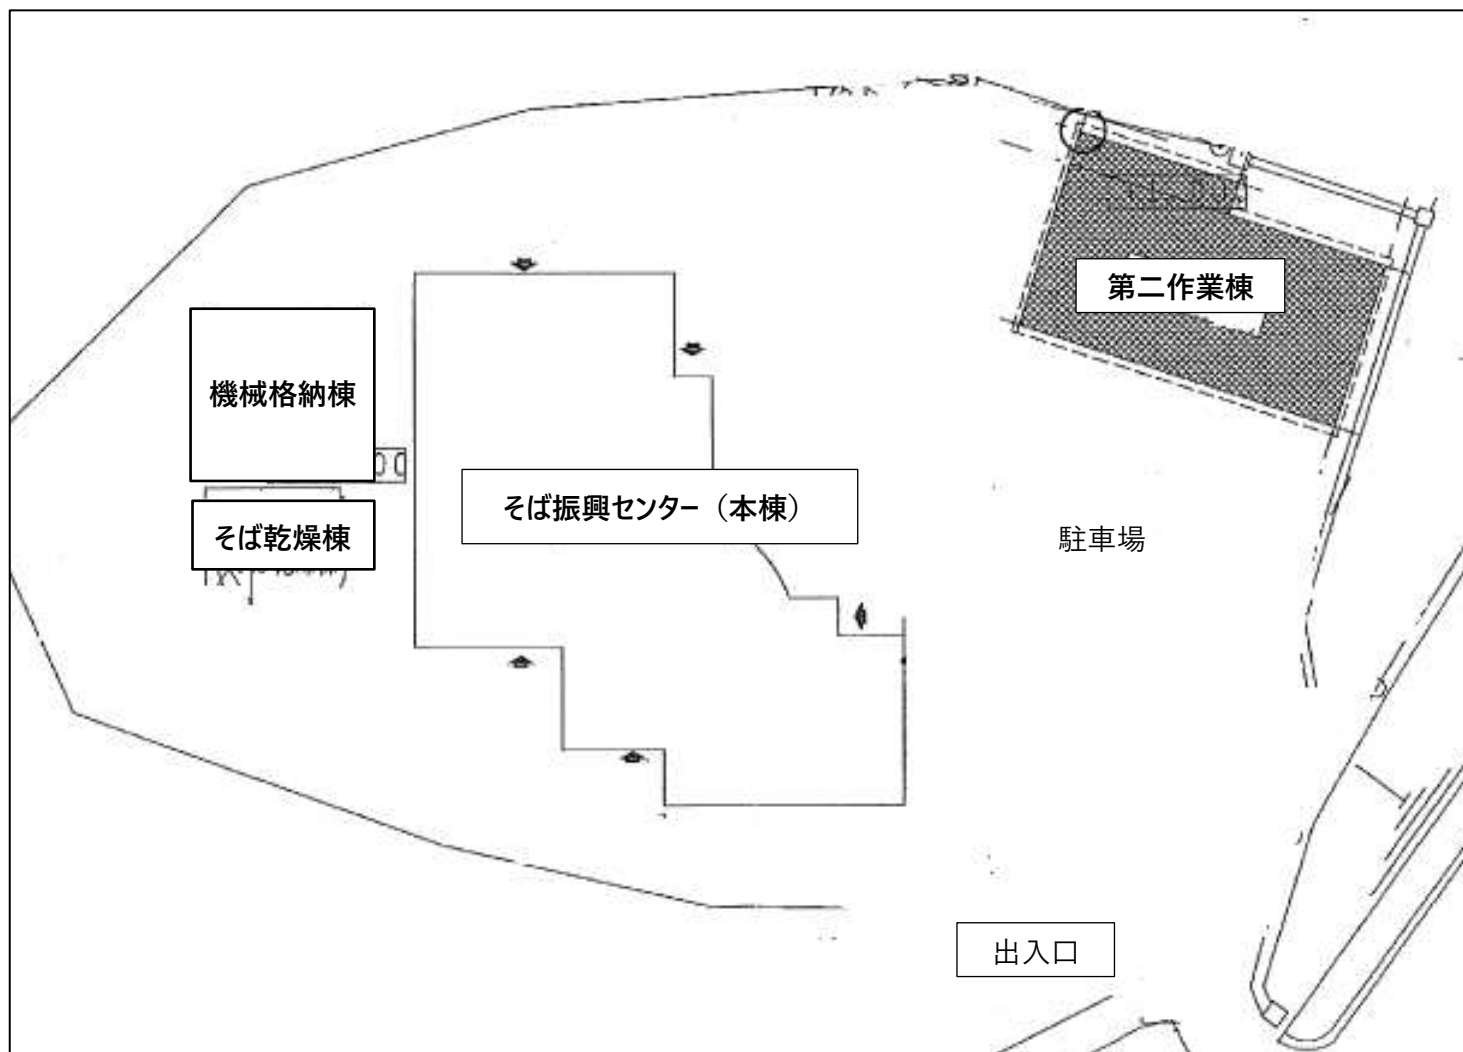

グリーンプラザなんごう 平面図 (1階)

グリーンプラザなんごう 平面図（2階）

南郷そば振興センター 平面図（全体）

南郷そば振興センター 平面図 (本棟)

平面図
八戸市南郷そば
振興センター

南郷そば振興センター 平面図 (第二作業棟)

ジャズの館南郷 平面図