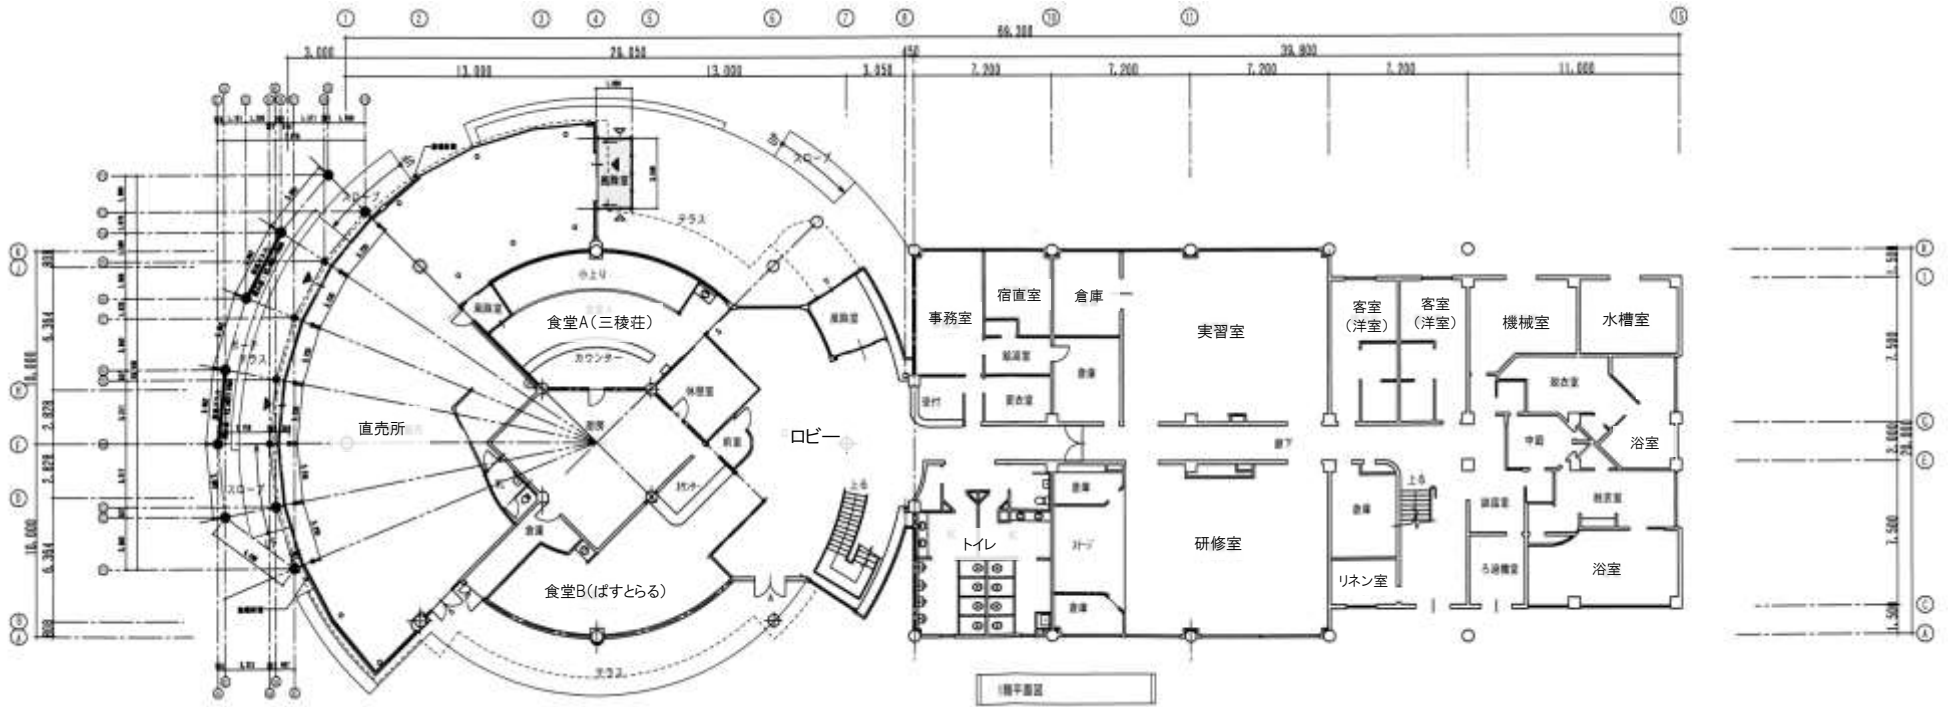

グリーンプラザなんごう 平面図 (1階)

グリーンプラザなんごう 平面図（2階）

南郷そば振興センター 平面図（全体）

南郷そば振興センター 平面図 (本棟)

平面図
八戸市南郷そば
振興センター

南郷そば振興センター 平面図 (第二作業棟)

ジャズの館南郷 平面図