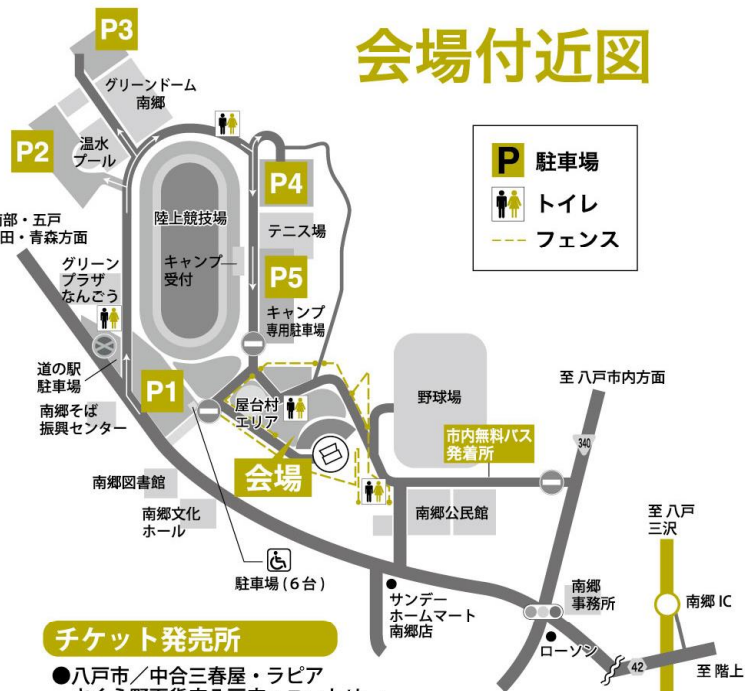

19:00 セットチェンジ

### チケット付きバスツアー

- 弘南バス(株) TEL.0172-38-2255 ☎036-8326 弘前市大字藤野二丁目3番地6
- 青森総合案内所 TEL.017-776-1476 ☎030-0803 青森市安方1-3-25(小田島ビル1F)
- 青森 青森駅交番前 弘前 弘前バスターミナル 大人...10,800円  
8:30発 8:30発 中高生... 8,000円  
●黒石 黒石駅前 五所川原 五所川原駅前案内所 小学生以下... 5,500円  
7:50発 7:30発

### 会場付近図