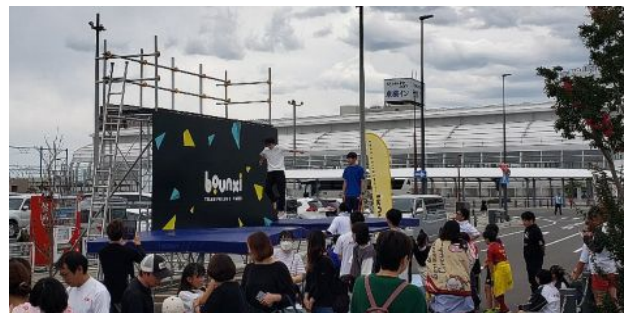

当日は、正午から午後6時までシンボルロードを歩行者天国にして、各種のイベントを実施しました。

(写真)盛り上がり隊による始まりの挨拶

【主催者】上長地区町内連合会

【参加団体】

- ・八戸市立三条小学校・青森県立八戸西高等学校
- ・八戸市立三条中学校・三条こども科学教室
- ・北辰工業株式会社・東北フリーブレイズ
- ・エイトスパイクス・HACHINOHE CLUB
- ・ヨガ&セラピーYosuga 久保美林子
- ・東日本旅客鉄道株式会社

八戸営業統括センター(八戸駅)

- ・JR 東日本東北総合サービス
- ・JR 東日本サービスクリエーション

【事務局】八戸駅かいわいで盛り上がり隊

(写真)シンボルロードの様子

(写真)三条小学校によるヨサコイパフォーマンス

(写真)北辰工業(株)によるトランポリン体験

イベント当日は多数の参加団体、来場者により大いに盛り上がり、今後の八戸駅かいわいのまちづくりに向けても有意義な結果となりました。

まちづくり全体会議について

八戸駅周辺地区のまちづくりに関係している学識経験者、地権者等利害関係者、出店希望者、盛り上がり隊等まちづくりに参加している一般市民等が一堂に会して、これからのまちづくりについて一緒に考えるため下記のとおり全体会議を実施しました。

日時:令和5年8月11日(金・祝)14時~16時

場所:ユートリー4階 視聴覚室

詳細:市HPに報告書を掲載しています

このニュースレターは、八戸駅西地区、特にシンボルロード周辺の賑わい創出に向け、小さな案件、現状報告も含めて不定期に発行しています。