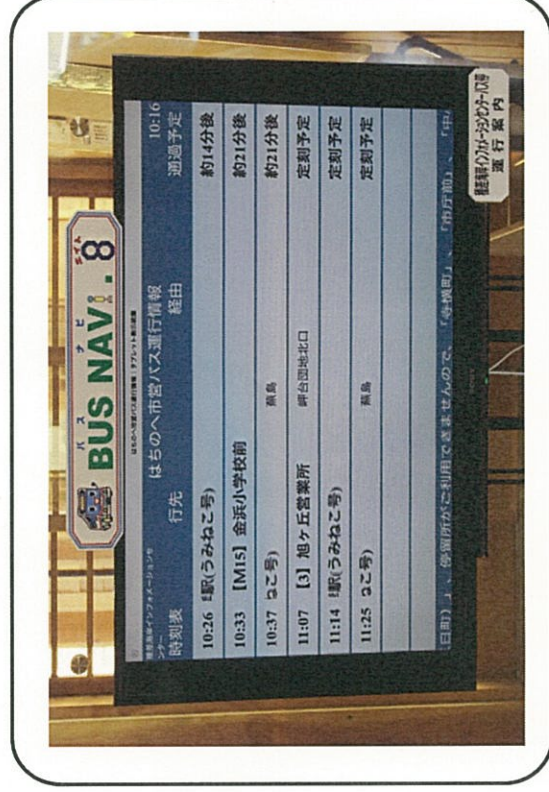

バス ナビ エイト バス接近表示機 (BUS NAVI 8) の増設について

バス接近表示機 (通称 バスナビ8) 概要

バスナビ8はタブレット端末とモニター画面を利用して市営バスの運行情報を提供するものです。
施設内にバスナビ8を設置することで、施設内でバスの到着予測時刻を確認することができ、バス待ち環境の改善につながります。

○平成25年度 設置済施設

ファミリーマート 八戸十六日町	(最寄バス停：十六日町)
ファミリーマート 八戸田向店	(最寄バス停：間ノ田)
ミニストップ 八戸ニュータウン中央店	(最寄バス停：ニュータウン中央)

9月29日(月)に新たにバスナビ8を設置

国際ソロプチミスト八戸からのご寄附により、新たに公共施設5か所にバスナビ8を設置しました。

○新規設置施設

種差海岸休憩所	(最寄バス停 種差海岸インフォメーションセンター)
八戸市庁別館 1階市民ホール	(最寄バス停 市庁前)
八戸市総合福祉会館	(最寄バス停 総合福祉会館前)
八戸ポータルミュージアム はっち	(最寄バス停 八戸中心街ターミナル三日町)
八戸市民病院	(最寄バス停 市民病院)

※写真は種差海岸休憩所 (タブレット端末をモニター画面に接続することで、大画面で提供しています。)