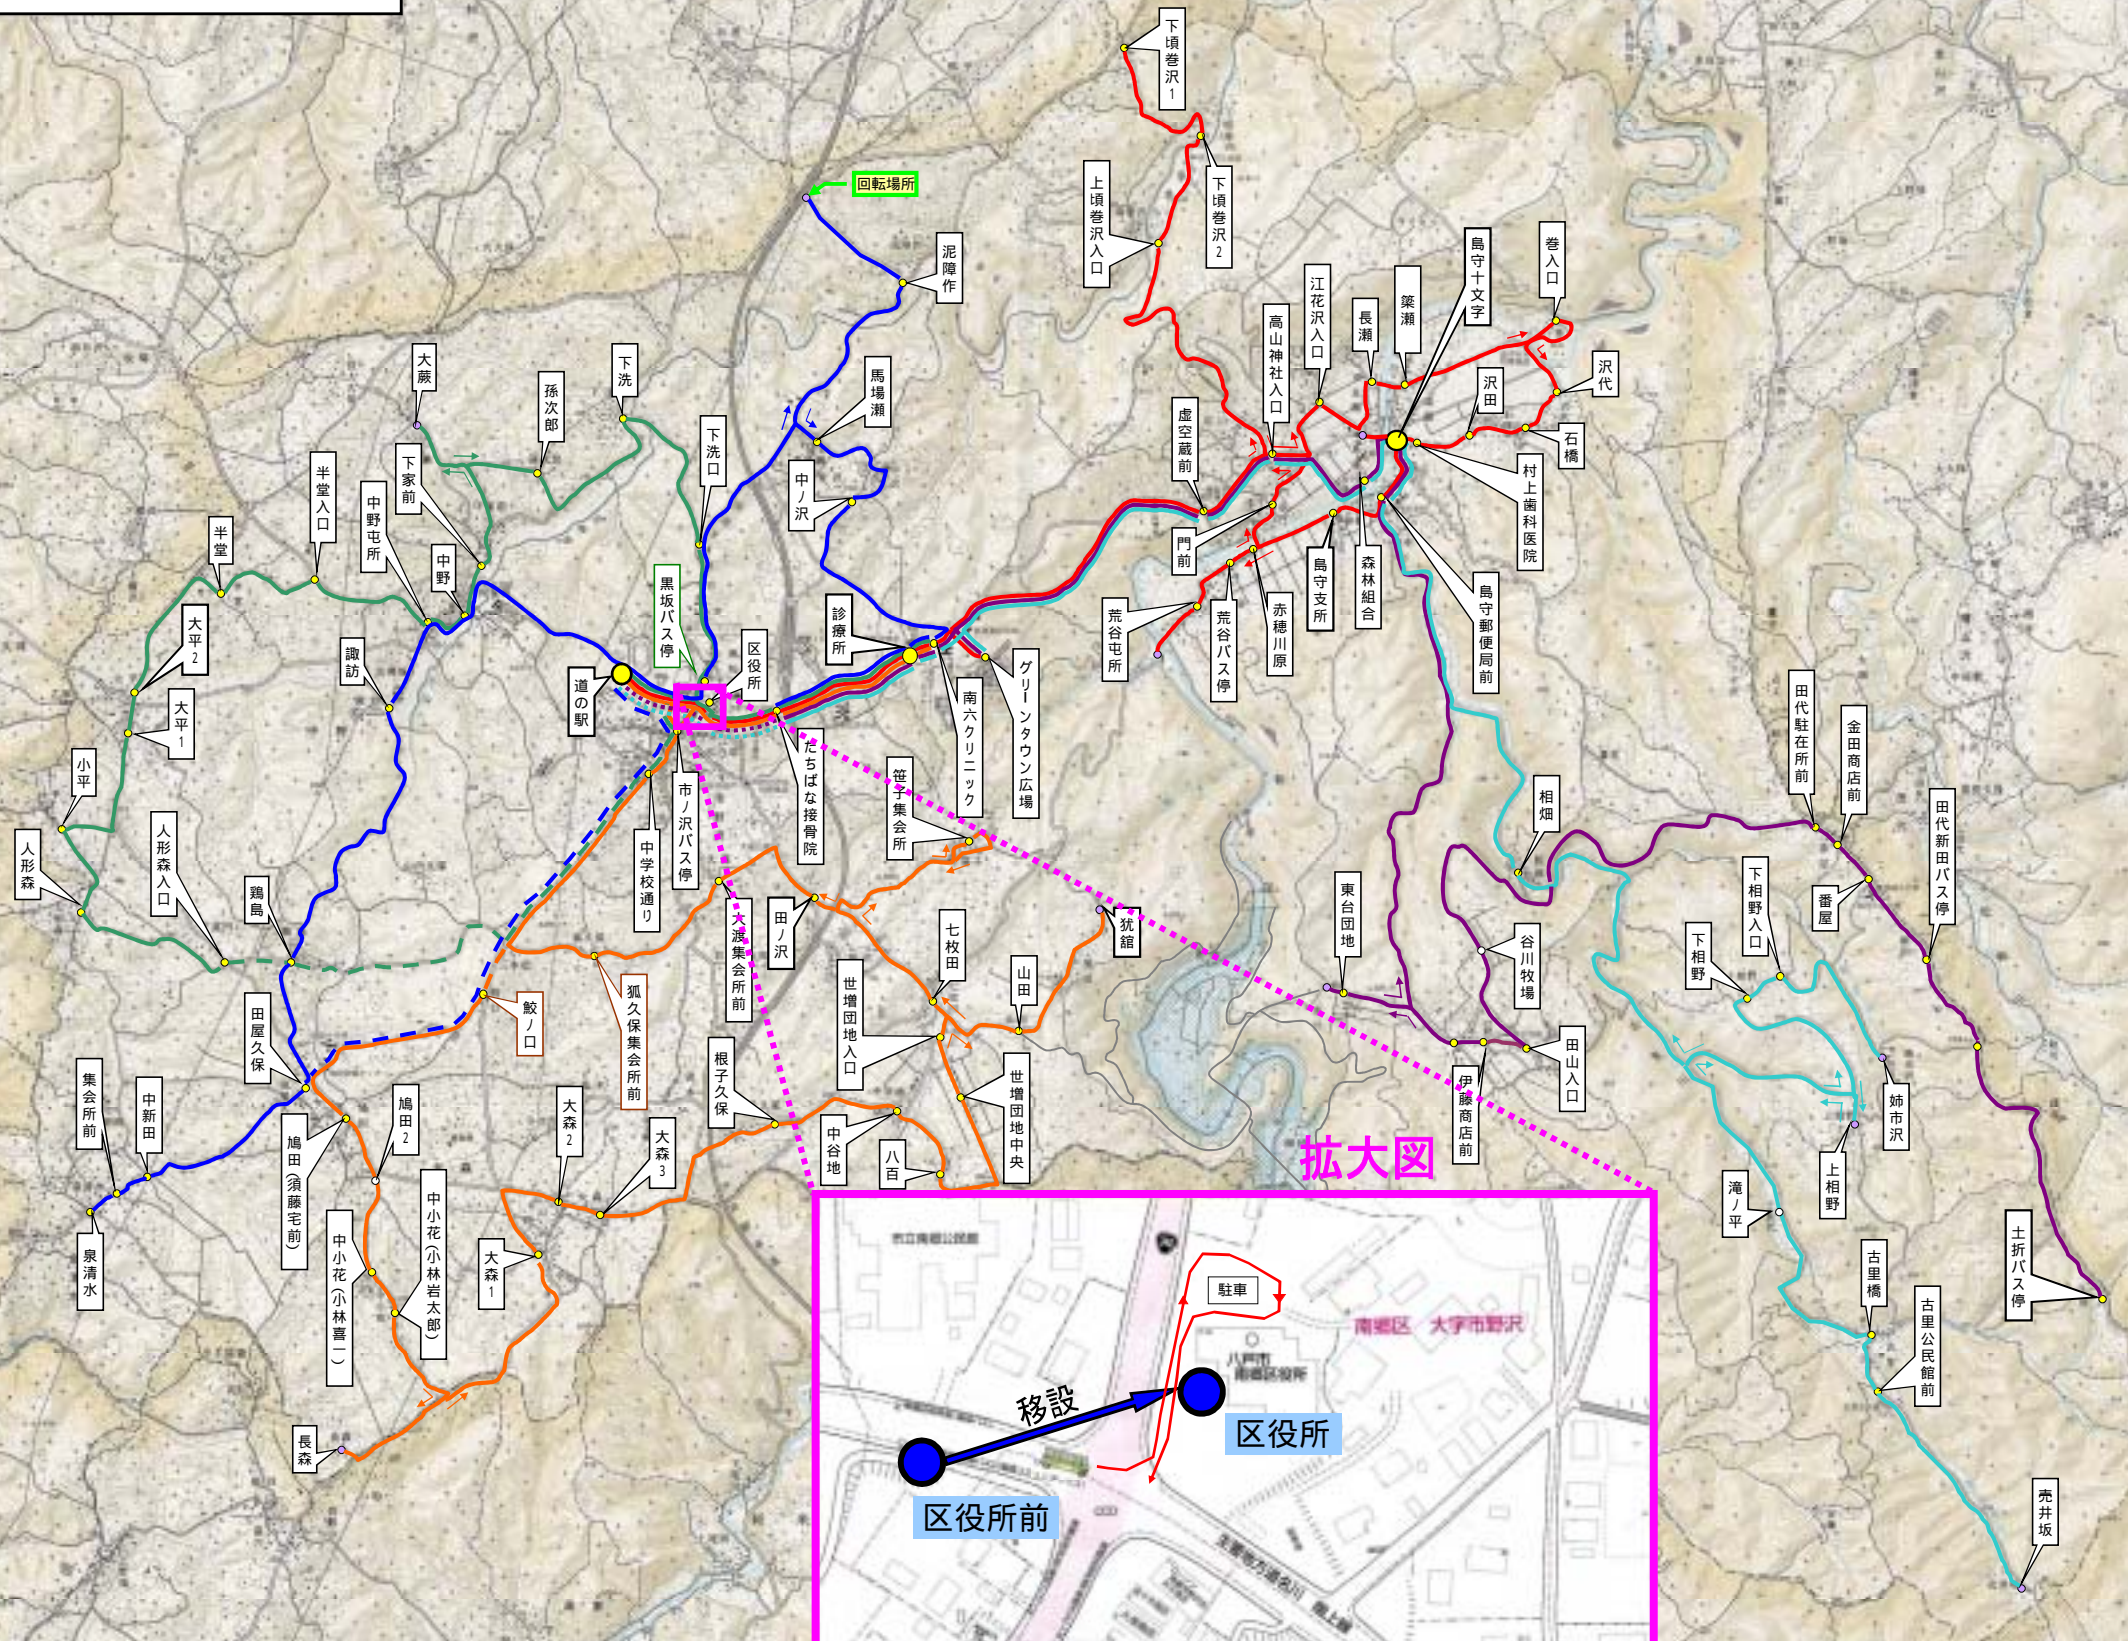

平成23年度 南郷コミュニティバス運行経路

- 月・水・金曜日
 - 頃巻沢線
 - 泉清水線
 - 七枚田線
- 火・木曜日
 - 田代線
 - 大平線
 - 古里線

凡 例	
● (Yellow)	バス停
● (Purple)	バス停(Uターン場所)