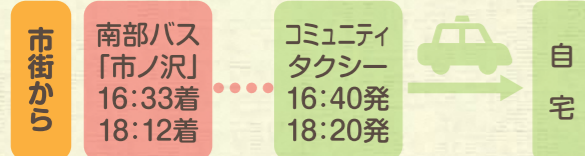

南郷コミュニティタクシー・南郷コミュニティバス ご利用案内

☑ コミュニティバスが運行しない朝と夕方の時間帯に南部バス「市ノ沢」バス停まで運行

南郷コミュニティ タクシー

要
予約

乗車 1人 300円

【朝】…「市ノ沢」バス停7:25発への接続
【夕方】…「市ノ沢」バス停16:33着と18:12着からの接続

平日

定時運行は、荒谷屯所～市ノ沢バス停区間を平日のみ定時で運行します。他区域からの乗車もこちらに接続されます