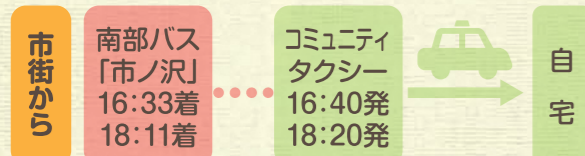

南郷コミュニティタクシー・南郷コミュニティバス ご利用案内

☑ コミュニティバスが運行しない朝と夕方の時間帯に南部バス「市ノ沢」バス停まで運行

南郷コミュニティ タクシー

要
予約

乗車 1人 300円

【朝】…「市ノ沢」バス停7:25発への接続
【夕方】…「市ノ沢」バス停16:33着と18:12着からの接続

平日

定時運行は、荒谷屯所～市ノ沢バス停区間を平日のみ定時で運行します。他区域からの乗車もこちらに接続されます

土日祝日

☑ 平日の日中、主に診療所や道の駅なんごう経由で運行

南郷コミュニティ バス

乗車 1人 100円(小学生50円)

● 運休日は土日祝日・年末年始(12/29～1/3)
● 詳しい経路・時間は別ページの「南郷コミュニティバス運行時刻表」をご確認ください。

月・水・金

頃巻沢線

火・木

田代線

古里線

南郷コミュニティバス運行時刻表

島守盆地内を運行する路線のみ掲載
【運休日】土日祝日・年末年始(12/29～1/3)

月・水・金

往路		頃巻沢線
No.	停留所	時:分
1	頃巻沢十文字	8:05
2	下頃巻沢	8:07
3	上頃巻沢入口	8:08
4	高山神社入口	8:12
5	江花沢入口	8:14
6	長瀬	8:15
7	築瀬	8:16
8	巻入口	8:18
9	沢代	8:20
10	石橋	8:21
11	沢田	8:22
12	村上歯科医院	8:23
13	島守十文字	8:24
14	島守郵便局前	8:25
15	島守市民サービスセンター前	8:26
16	世増入口	(Uター)
17	荒谷屯所	8:31
18	荒谷バス停	8:32
19	赤穂川原	8:33
20	門前	8:34
21	高山神社入口	8:36
22	虚空蔵前	8:37
23	グリーンタウン広場	8:41
24	南六クリニック	8:43
25	診療所	8:46
26	クローバース・ピア南テック	8:47
27	三合山	8:49
28	南郷事務所	8:51
29	道の駅 ※	8:54

復路

1	道の駅	11:16
2	南郷事務所	11:18
3	三合山	11:21
4	クローバース・ピア南テック	11:23
5	診療所	11:24
6	南六クリニック	11:27
7	グリーンタウン広場	11:29
8	虚空蔵前	11:33
9	高山神社入口	11:34
10	門前	11:37
11	赤穂川原	11:38
12	荒谷バス停	11:39
13	荒谷屯所	11:40
14	世増入口	(Uター)
15	島守市民サービスセンター前	11:41
16	島守郵便局前	11:42
17	島守十文字	11:43
18	農協りんごセンター前	(Uター)
19	村上歯科医院	11:44
20	沢田	11:45
21	石橋	11:46
22	沢代	11:48
23	巻入口	11:50
24	築瀬	11:51
25	長瀬	11:52
26	江花沢入口	11:54
27	上頃巻沢入口	12:02
28	下頃巻沢	12:03
29	頃巻沢十文字	12:05

火・木

往路		田代線
No.	停留所	時:分
1	土折バス停	8:00
2	田代新田バス停	8:03
3	番屋	8:05
4	中番屋	8:06
5	田代駐在所前	8:07
6	谷川牧場前	8:10
7	田山入口	8:13
8	不習	8:14
9	東台団地	8:16
10	島守郵便局前	8:24
11	島守十文字	8:25
12	森林組合	8:26
13	高山神社入口	8:28
14	虚空蔵前	8:29
15	グリーンタウン広場	8:33
16	南六クリニック	8:35
17	診療所	8:38
18	クローバース・ピア南テック	8:39
19	三合山	8:41
20	南郷事務所	8:42
21	道の駅 ※	8:44

復路