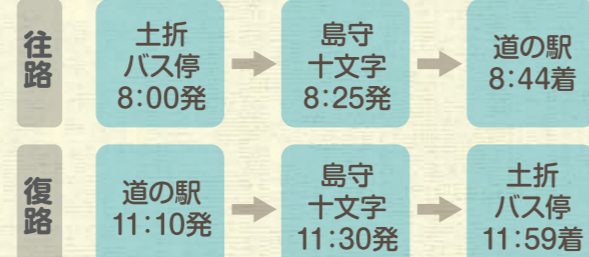

南郷コミュニティタクシー・南郷コミュニティバス ご利用案内

☑ コミュニティバスが運行しない朝と夕方の時間帯に南部バス「市ノ沢」バス停まで運行

南郷コミュニティ タクシー

要
予約

乗車 1人 300円

【朝】…「市ノ沢」バス停7:25発への接続
【夕方】…「市ノ沢」バス停16:33着と18:12着からの接続

平日

定時運行は、荒谷屯所～市ノ沢バス停区間を平日のみ定時で運行します。他区域からの乗車もこちらに接続されます

土日祝日

☑ 平日の日中、主に診療所や道の駅なんごう経由で運行

南郷コミュニティ バス

乗車 1人 100円(小学生50円)

● 運休日は土日祝日・年末年始(12/29～1/3)
● 詳しい経路・時間は別ページの「南郷コミュニティバス運行時刻表」をご確認ください。

月・水・金

頃巻沢線

火・木

田代線

古里線

南郷コミュニティバス運行時刻表

島守盆地内を運行する路線のみ掲載
【運休日】土日祝日・年末年始(12/29～1/3)

月・水・金

往路		頃巻沢線
No.	停留所	時:分
1	頃巻沢十文字	8:05
2	下頃巻沢	8:07
3	上頃巻沢入口	8:08
4	高山神社入口	8:12
5	江花沢入口	8:14
6	長瀬	8:15
7	築瀬	8:16
8	巻入口	8:18
9	沢代	8:20
10	石橋	8:21
11	沢田	8:22
12	村上歯科医院	8:23
13	島守十文字	8:24
14	島守郵便局前	8:25
15	島守市民サービスセンター前	8:26
16	世増入口	(Uター)
17	荒谷屯所	8:31
18	荒谷バス停	8:32
19	赤穂川原	8:33
20	門前	8:34
21	高山神社入口	8:36
22	虚空蔵前	8:37
23	グリーンタウン広場	8:41
24	南六クリニック	8:43
25	診療所	8:46
26	クローバース・ピア南テック	8:47
27	三合山	8:49
28	南郷事務所	8:51
29	道の駅 ※	8:54

復路

1	道の駅	11:16
2	南郷事務所	11:18
3	三合山	11:21
4	クローバース・ピア南テック	11:23
5	診療所	11:24
6	南六クリニック	11:27
7	グリーンタウン広場	11:29
8	虚空蔵前	11:33
9	高山神社入口	11:34
10	門前	11:37
11	赤穂川原	11:38
12	荒谷バス停	11:39
13	荒谷屯所	11:40
14	世増入口	(Uター)
15	島守市民サービスセンター前	11:41
16	島守郵便局前	11:42
17	島守十文字	11:43
18	農協りんごセンター前	(Uター)
19	村上歯科医院	11:44
20	沢田	11:45
21	石橋	11:46
22	沢代	11:48
23	巻入口	11:50
24	築瀬	11:51
25	長瀬	11:52
26	江花沢入口	11:54
27	上頃巻沢入口	12:02
28	下頃巻沢	12:03
29	頃巻沢十文字	12:05

火・木

往路		田代線
No.	停留所	時:分
1	土折バス停	8:00
2	田代新田バス停	8:03
3	番屋	8:05
4	中番屋	8:06
5	田代駐在所前	8:07
6	谷川牧場前	8:10
7	田山入口	8:13
8	不習	8:14
9	東台団地	8:16
10	島守郵便局前	8:24
11	島守十文字	8:25
12	森林組合	8:26
13	高山神社入口	8:28
14	虚空蔵前	8:29
15	グリーンタウン広場	8:33
16	南六クリニック	8:35
17	診療所	8:38
18	クローバース・ピア南テック	8:39
19	三合山	8:41
20	南郷事務所	8:42
21	道の駅 ※	8:44

復路