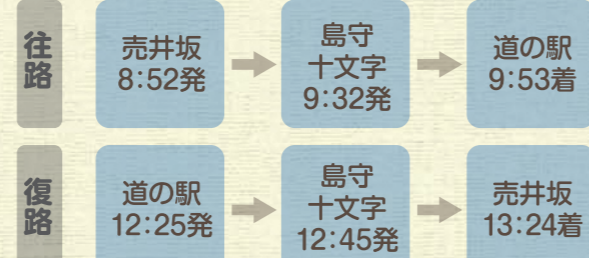

南郷コミュニティタクシー・南郷コミュニティバス ご利用案内

☑ コミュニティバスが運行しない朝と夕方の時間帯に南部バス「市ノ沢」バス停まで運行

南郷コミュニティ タクシー

要
予約

乗車 1人 300円

【朝】…「市ノ沢」バス停7:25発への接続
【夕方】…「市ノ沢」バス停16:33着と18:12着からの接続

平日

定時運行は、荒谷屯所～市ノ沢バス停区間を平日のみ定時で運行します。他区域からの乗車もこちらに接続されます

土日祝日

☑ 平日の日中、主に診療所や道の駅なんごう経由で運行

南郷コミュニティ バス

乗車 1人 100円(小学生50円)

● 運休日は土日祝日・年末年始(12/29～1/3)
● 詳しい経路・時間は別ページの「南郷コミュニティバス運行時刻表」をご確認ください。

月・水・金

頃巻沢線

火・木

田代線

古里線

南郷コミュニティバス運行時刻表

島守盆地内を運行する路線のみ掲載
【運休日】土日祝日・年末年始(12/29～1/3)

月・水・金

往路		頃巻沢線
No.	停留所	時:分
1	頃巻沢十文字	8:05
2	下頃巻沢	8:07
3	上頃巻沢入口	8:08
4	高山神社入口	8:12
5	江花沢入口	8:14
6	長瀬	8:15
7	築瀬	8:16
8	巻入口	8:18
9	沢代	8:20
10	石橋	8:21
11	沢田	8:22
12	村上歯科医院	8:23
13	島守十文字	8:24
14	島守郵便局前	8:25
15	島守市民サービスセンター前	8:26
16	世増入口	(Uター)
17	荒谷屯所	8:31
18	荒谷バス停	8:32
19	赤穂川原	8:33
20	門前	8:34
21	高山神社入口	8:36
22	虚空蔵前	8:37
23	グリーンタウン広場	8:41
24	南六クリニック	8:43
25	診療所	8:46
26	クローバース・ピア南テック	8:47
27	三合山	8:49
28	南郷事務所	8:51
29	道の駅 ※	8:54

復路

1	道の駅	11:16
2	南郷事務所	11:18
3	三合山	11:21
4	クローバース・ピア南テック	11:23
5	診療所	11:24
6	南六クリニック	11:27
7	グリーンタウン広場	11:29
8	虚空蔵前	11:33
9	高山神社入口	11:34
10	門前	11:37
11	赤穂川原	11:38
12	荒谷バス停	11:39
13	荒谷屯所	11:40
14	世増入口	(Uター)
15	島守市民サービスセンター前	11:41
16	島守郵便局前	11:42
17	島守十文字	11:43
18	農協りんごセンター前	(Uター)
19	村上歯科医院	11:44
20	沢田	11:45
21	石橋	11:46
22	沢代	11:48
23	巻入口	11:50
24	築瀬	11:51
25	長瀬	11:52
26	江花沢入口	11:54
27	上頃巻沢入口	12:02
28	下頃巻沢	12:03
29	頃巻沢十文字	12:05

火・木

往路		田代線
No.	停留所	時:分
1	土折バス停	8:00
2	田代新田バス停	8:03
3	番屋	8:05
4	中番屋	8:06
5	田代駐在所前	8:07
6	谷川牧場前	8:10
7	田山入口	8:13
8	不習	8:14
9	東台団地	8:16
10	島守郵便局前	8:24
11	島守十文字	8:25
12	森林組合	8:26
13	高山神社入口	8:28
14	虚空蔵前	8:29
15	グリーンタウン広場	8:33
16	南六クリニック	8:35
17	診療所	8:38
18	クローバース・ピア南テック	8:39
19	三合山	8:41
20	南郷事務所	8:42
21	道の駅 ※	8:44

復路