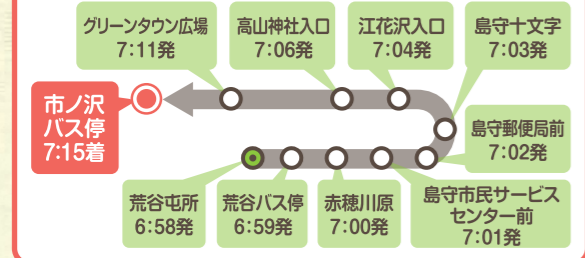

南郷コミュニティタクシー・南郷コミュニティバス ご利用案内

☑ コミュニティバスが運行しない朝と夕方の時間帯に南部バス「市ノ沢」バス停まで運行

南郷コミュニティ タクシー

要
予約

乗車 1人 300円

【朝】…「市ノ沢」バス停7:25発への接続
【夕方】…「市ノ沢」バス停16:33着と18:12着からの接続

平日

定時運行は、荒谷屯所～市ノ沢バス停区間を平日のみ定時で運行します。他区域からの乗車もこちらに接続されます

土日祝日

☑ 平日の日中、主に診療所や道の駅なんごう経由で運行

南郷コミュニティ バス

乗車 1人 100円(小学生50円)

● 運休日は土日祝日・年末年始(12/29～1/3)
● 詳しい経路・時間は別ページの「南郷コミュニティバス運行時刻表」をご確認ください。

月・水・金

頃巻沢線

火・木

田代線

古里線

南郷コミュニティバス運行時刻表

島守盆地内を運行する路線のみ掲載
【運休日】土日祝日・年末年始(12/29～1/3)

月・水・金

往路		頃巻沢線
No.	停留所	時:分
1	頃巻沢十文字	8:05
2	下頃巻沢	8:07
3	上頃巻沢入口	8:08
4	高山神社入口	8:12
5	江花沢入口	8:14
6	長瀬	8:15
7	築瀬	8:16
8	巻入口	8:18
9	沢代	8:20
10	石橋	8:21
11	沢田	8:22
12	村上歯科医院	8:23
13	島守十文字	8:24
14	島守郵便局前	8:25
15	島守市民サービスセンター前	8:26
16	世増入口	(Uター)
17	荒谷屯所	8:31
18	荒谷バス停	8:32
19	赤穂川原	8:33
20	門前	8:34
21	高山神社入口	8:36
22	虚空蔵前	8:37
23	グリーンタウン広場	8:41
24	南六クリニック	8:43
25	診療所	8:46
26	クローバース・ピア南テック	8:47
27	三合山	8:49
28	南郷事務所	8:51
29	道の駅 ※	8:54