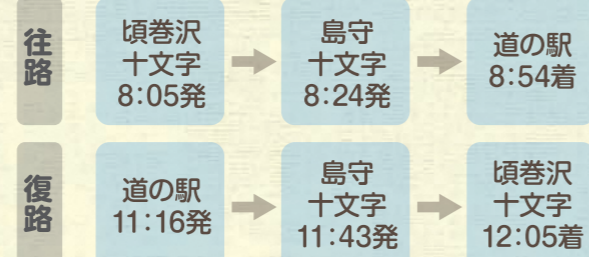

土日祝日

☑ 平日の日中、主に診療所や道の駅なんごう経由で運行

南郷コミュニティ バス

乗車 1人 100円(小学生50円)

● 運休日は土日祝日・年末年始(12/29～1/3)
● 詳しい経路・時間は別ページの「南郷コミュニティバス運行時刻表」をご確認ください。

月・水・金

頃巻沢線

火・木