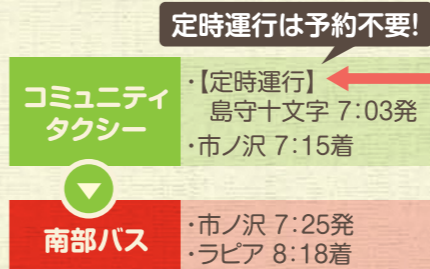

乗車券の購入

旬日の出タクシー、またはコミュニティバス車内で乗車券を購入できます。登録・予約センターへの電話またはファックスでも申込可能です。

- 事前登録** コミュニティタクシーを利用するには事前登録(住所・名前・電話番号)が必要です。電話またはファックスで受け付けています。登録は無料です。
- 予約** 朝の便は前日午後8時まで、夕方の便は当日昼12時までに予約してください。**お名前・電話番号・いつ・どこから・何人乗るか**をお伝えください。
- 利用当日** 予約した時間と場所で乗車し、事前に購入した乗車券でお支払いください。やむを得ない場合、予約のキャンセルは**予約時間の40分前まで**に連絡してください。

朝の定時運行について

- 平日の朝のみ、下図経路と時間において定時に運行します。この便は予約不要ですのでお気軽にご利用ください。(ただし事前登録は必要)

♀ こちらのコミュニティバスのバス停でお待ちください

南郷コミュニティバスの利用方法

- 最寄りの「南郷コミュニティバス」のバス停でご乗車ください。経路・時間は別ページの「南郷コミュニティバス運行時刻表」をご確認ください。
- 運賃は1人100円(小学生は50円・未就学児は無料)です。降車時に運転手にお支払いください。
- 高齢者(70歳以上)にはお得な年間乗車証(2,400円)がございます。詳細は市のホームページまたは南郷事務所までお問合せください。

コミュニティタクシーやコミュニティバスを利用した乗り継ぎの例

島守十字から市街へ

ケース1

平日の朝早くに市街へ行く場合

ケース2

平日の午前中に市街へ行く場合

ケース3

土日祝日に市街へ行く場合