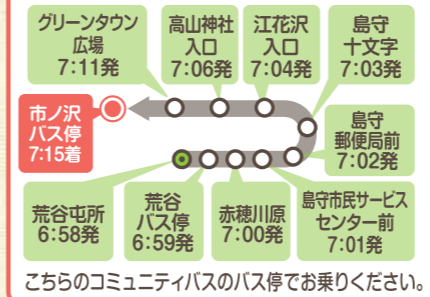

朝の定時運行について

- 平日の朝のみ、下図経路と時間において定時に運行します。この便は予約不要ですのでお気軽にご利用ください。(ただし事前登録は必要)

♀ こちらのコミュニティバスのバス停でお待ちください

南郷コミュニティバスの利用方法

- 最寄りの「南郷コミュニティバス」のバス停でご乗車ください。経路・時間は別ページの「南郷コミュニティバス運行時刻表」をご確認ください。
- 運賃は1人100円(小学生は50円・未就学児は無料)です。降車時に運転手にお支払いください。
- 高齢者(70歳以上)にはお得な年間乗車証(2,400円)がございます。詳細は市のホームページまたは南郷事務所までお問合せください。

コミュニティタクシーやコミュニティバスを利用した乗り継ぎの例

島守十字から市街へ

ケース1

平日の朝早くに市街へ行く場合

ケース2

平日の午前中に市街へ行く場合

ケース3

土日祝日に市街へ行く場合

ポイント コミュニティバスの運行がないためコミュニティタクシーでの移動になります。

コミュニティタクシー定時運行[平日のみ]

火・木

市街から島守十字へ

ケース1

夕方早めに帰る場合

ケース2

夕方に帰る場合

ケース3

日中に帰る場合

月・水・金 土日祝日
島守地区に接続するコミュニティバスはありません。

南部バス「市ノ沢」～「中心街方面」主要バス停時刻

※お盆や年末年始はご確認ください。【問合せ先】南部バス八戸営業所 0178-44-7111

	市ノ沢 発時刻	7:00	7:25	8:33	9:20	12:10	13:50	※15:29	17:35	18:23
市街へ	道の駅なんごう	7:02	7:27	—	9:22	12:12	13:52	※15:31	—	—
	中心街①(三日町)	7:38	8:02	9:07	9:56	12:46	14:26	16:05	18:09	18:56
	ラピア 着時刻	7:54	※8:18	9:23	10:12	13:00	14:40	※16:21	18:25	19:11
市街から	ラピア 発時刻	7:21	11:04	13:32	15:45	16:34	17:25	18:10	19:30	【緑字】平日のみ運行
	中心街③(中央通り)	7:34	11:17	13:45	15:58	16:48	17:39	18:24	19:44	【赤字】土日祝日のみ運行
	道の駅なんごう	—	11:49	14:17	16:30	17:20	—	—	—	【※】
	市ノ沢 着時刻	8:07	11:52	14:20	16:33	17:23	※18:12	※18:57	20:17	土日祝日は1分早い時刻になります。