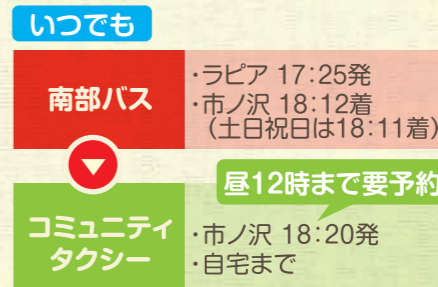

コミュニティタクシーやコミュニティバスを利用した乗り継ぎの例

島守十字から市街へ

ケース1

平日の朝早くに市街へ行く場合

ケース2

平日の午前中に市街へ行く場合

ケース3

土日祝日に市街へ行く場合

ポイント コミュニティバスの運行がないためコミュニティタクシーでの移動になります。

コミュニティタクシー定時運行[平日のみ]

火・木

市街から島守十字へ

ケース1

夕方早めに帰る場合

ケース2

夕方に帰る場合

ケース3

日中に帰る場合

月・水・金 土日祝日
島守地区に接続するコミュニティバスはありません。

南部バス「市ノ沢」～「中心街方面」主要バス停時刻

※お盆や年末年始はご確認ください。【問合せ先】南部バス八戸営業所 0178-44-7111

	市ノ沢 発時刻	7:00	7:25	8:33	9:20	12:10	13:50	※15:29	17:35	18:23
市街へ	道の駅なんごう	7:02	7:27	—	9:22	12:12	13:52	※15:31	—	—
	中心街①(三日町)	7:38	8:02	9:07	9:56	12:46	14:26	16:05	18:09	18:56
	ラピア 着時刻	7:54	※8:18	9:23	10:12	13:00	14:40	※16:21	18:25	19:11
市街から	ラピア 発時刻	7:21	11:04	13:32	15:45	16:34	17:25	18:10	19:30	【緑字】平日のみ運行
	中心街③(中央通り)	7:34	11:17	13:45	15:58	16:48	17:39	18:24	19:44	【赤字】土日祝日のみ運行
	道の駅なんごう	—	11:49	14:17	16:30	17:20	—	—	—	【※】
	市ノ沢 着時刻	8:07	11:52	14:20	16:33	17:23	※18:12	※18:57	20:17	土日祝日は1分早い時刻になります。