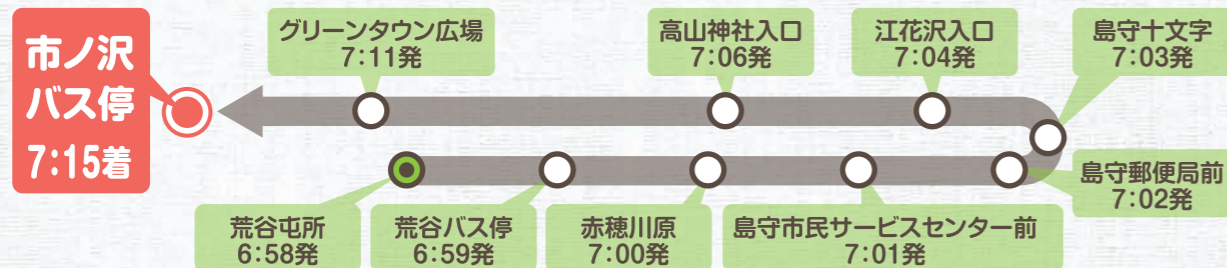

島守地区 南郷コミュニティタクシーの利用方法

運行区間と時間

- 利用者宅(島守地区)～南部バス「市ノ沢」バス停間を運行します。
- 南部バス「市ノ沢」バス停への接続のみとなります。
- 運賃は1人300円(事前購入)です。(未就学児は保護者等と同乗する場合1人に限り無料)

朝は7:25発ラピア行き
夕方は16:33着、18:12着(土日祝日は18:11着)

この時間帯以外は
利用できません

登録・予約センター	
電話	0178-43-0463(三八五交通株式会社内)
ファックス	0178-43-3852

乗車券の購入

旬日の出タクシー、またはコミュニティバス車内で乗車券を購入できます。登録・予約センターへの電話またはファックスでも申込可能です。

- 事前登録** コミュニティタクシーを利用するには事前登録(住所・名前・電話番号)が必要です。電話またはファックスで受け付けています。登録は無料です。
- 予約** 朝の便は前日午後8時まで、夕方の便は当日昼12時までに予約してください。**お名前・電話番号・いつ・どこから・何人乗るか**をお伝えください。
- 利用当日** 予約した時間と場所で乗車し、事前に購入した乗車券でお支払いください。やむを得ない場合、予約のキャンセルは**予約時間の40分前まで**に連絡してください。

朝の定時運行について

- 平日の朝のみ、下図経路と時間において定時に運行します。この便は予約不要ですのでお気軽にご利用ください。(ただし事前登録は必要)

♀ こちらのコミュニティバスのバス停でお待ちください

南郷コミュニティバスの利用方法

- 最寄りの「南郷コミュニティバス」のバス停でご乗車ください。経路・時間は別ページの「南郷コミュニティバス運行時刻表」をご確認ください。
- 運賃は1人100円(小学生は50円・未就学児は無料)です。降車時に運転手にお支払いください。
- 高齢者(70歳以上)にはお得な年間乗車証(2,400円)がございます。詳細は市のホームページまたは南郷事務所までお問合せください。