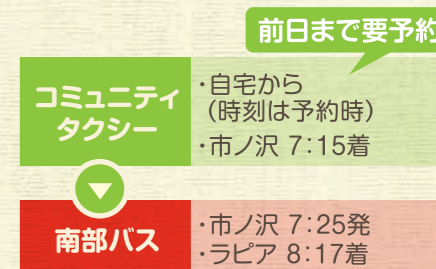

朝の定時運行について

- 平日の朝のみ、下図経路と時間において定時に運行します。この便は予約不要ですのでお気軽にご利用ください。(ただし事前登録は必要)

♀ こちらのコミュニティバスのバス停でお待ちください

南郷コミュニティバスの利用方法

- 最寄りの「南郷コミュニティバス」のバス停でご乗車ください。経路・時間は別ページの「南郷コミュニティバス運行時刻表」をご確認ください。
- 運賃は1人100円(小学生は50円・未就学児は無料)です。降車時に運転手にお支払いください。
- 高齢者(70歳以上)にはお得な年間乗車証(2,400円)がございます。詳細は市のホームページまたは南郷事務所までお問合せください。

コミュニティタクシーやコミュニティバスを利用した乗り継ぎの例

島守十字から市街へ

ケース1

平日の朝早くに市街へ行く場合

ケース2

平日の午前中に市街へ行く場合

ケース3

土日祝日に市街へ行く場合