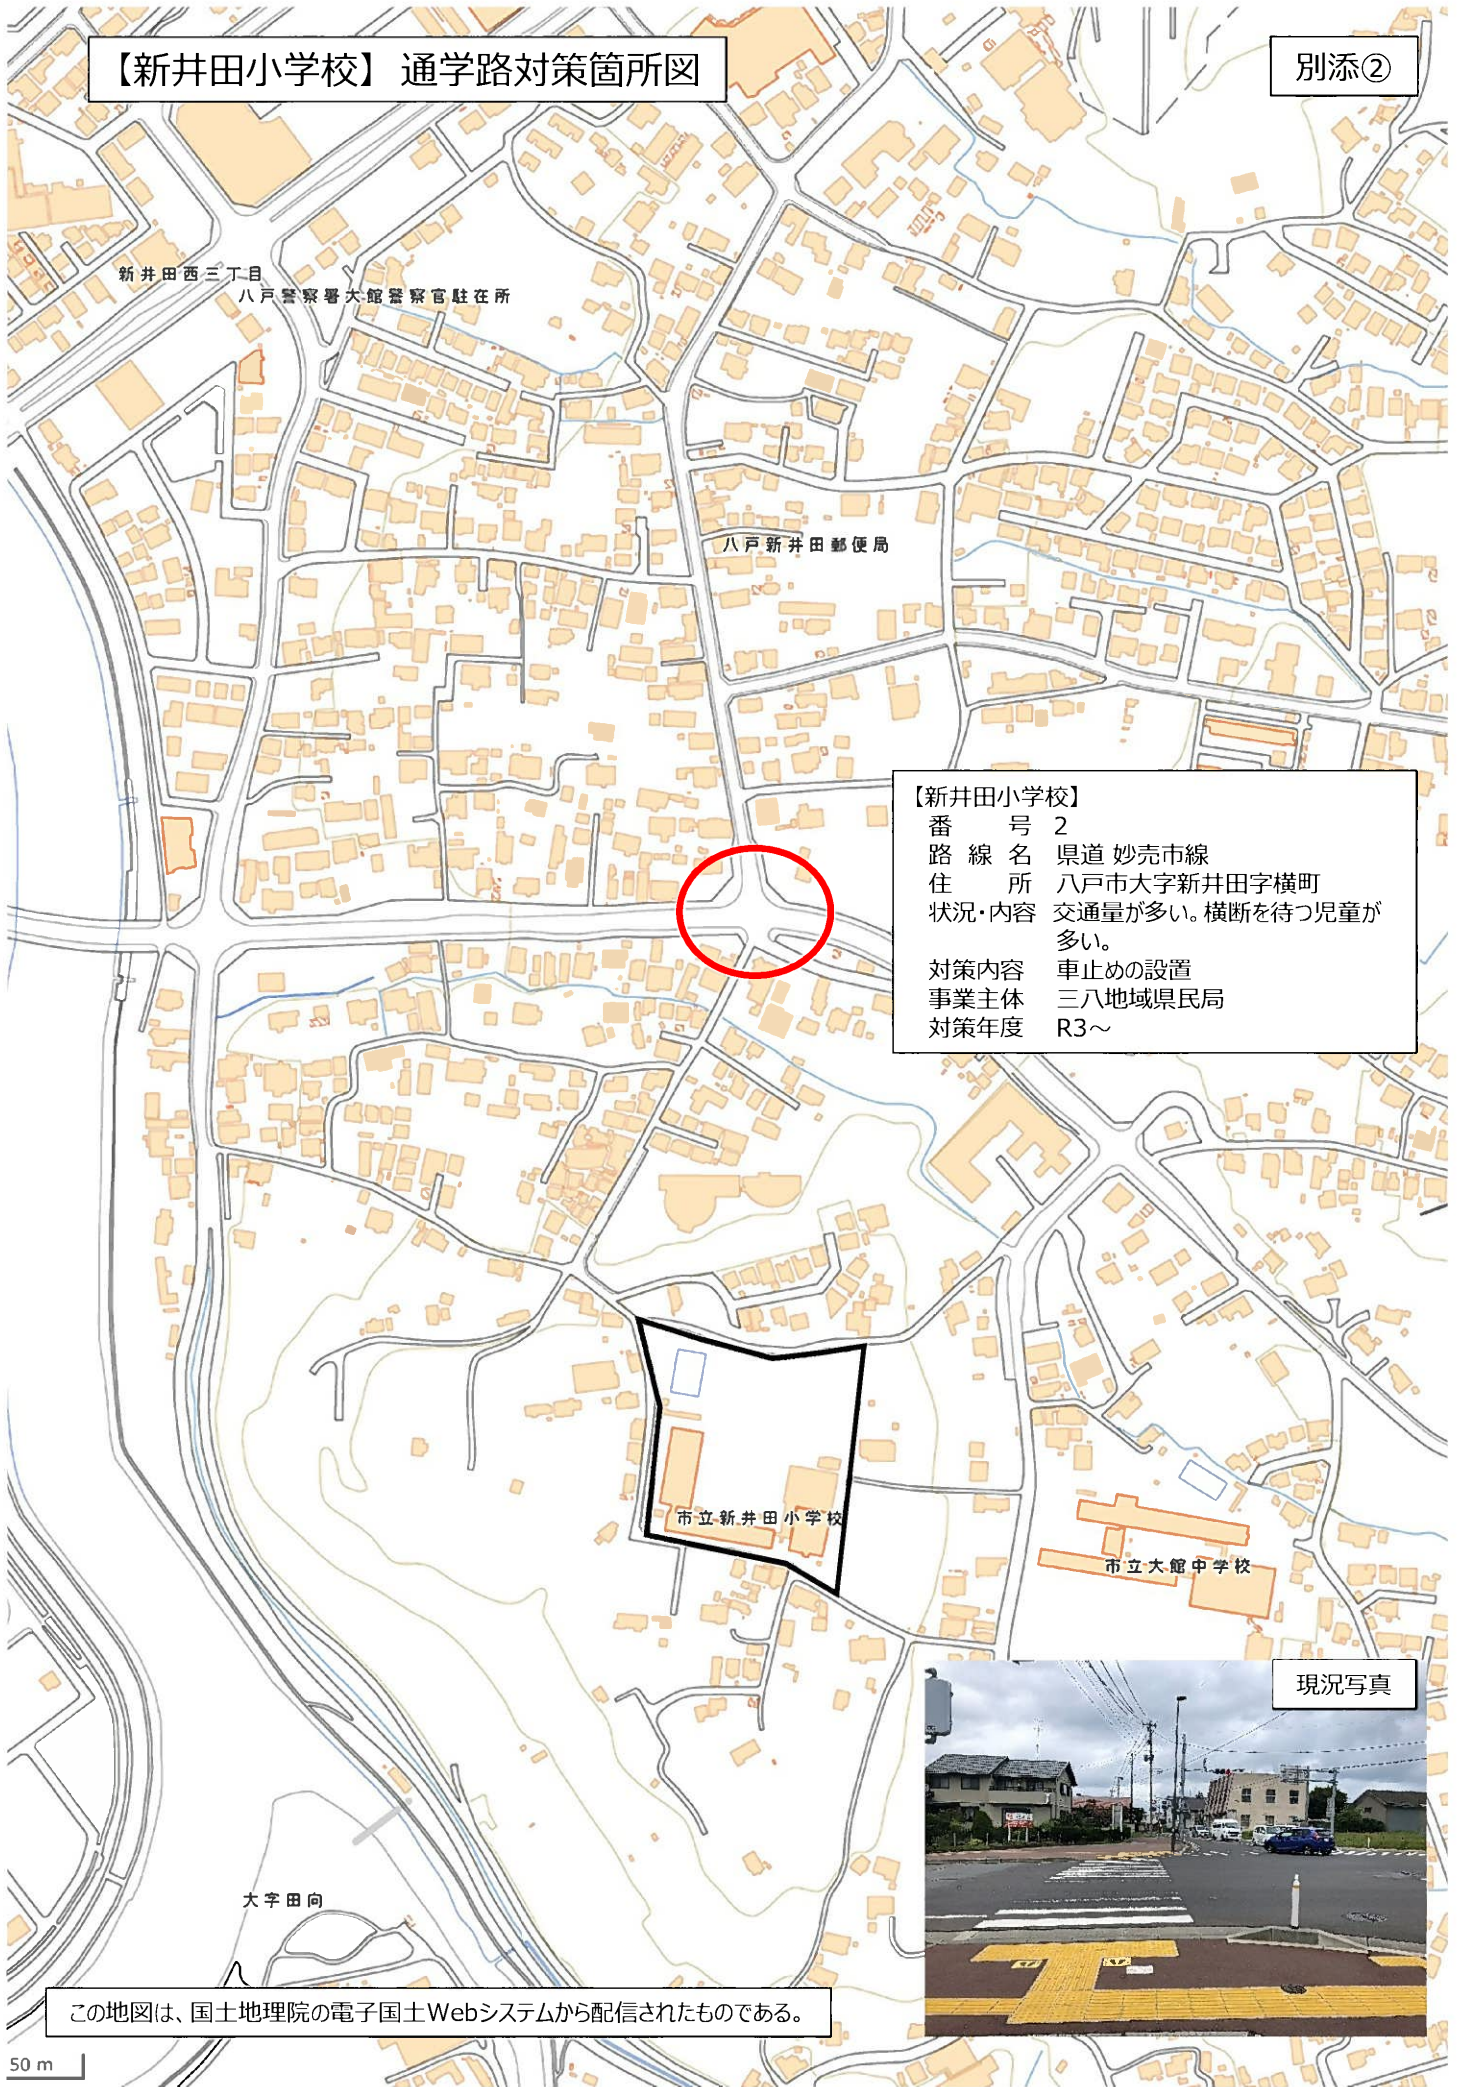

【新井田小学校】通学路対策箇所図

別添②

新井田西三丁目
八戸警察署大館警察官駐在所

八戸新井田郵便局

【新井田小学校】
番号 2
路線名 県道 妙売市線
住所 八戸市大字新井田字横町
状況・内容 交通量が多い。横断を待つ児童が多い。
対策内容 車止めの設置
事業主体 三八地域県民局
対策年度 R3～

市立新井田小学校

市立大館中学校

大字田向

現況写真

この地図は、国土地理院の電子国土Webシステムから配信されたものである。