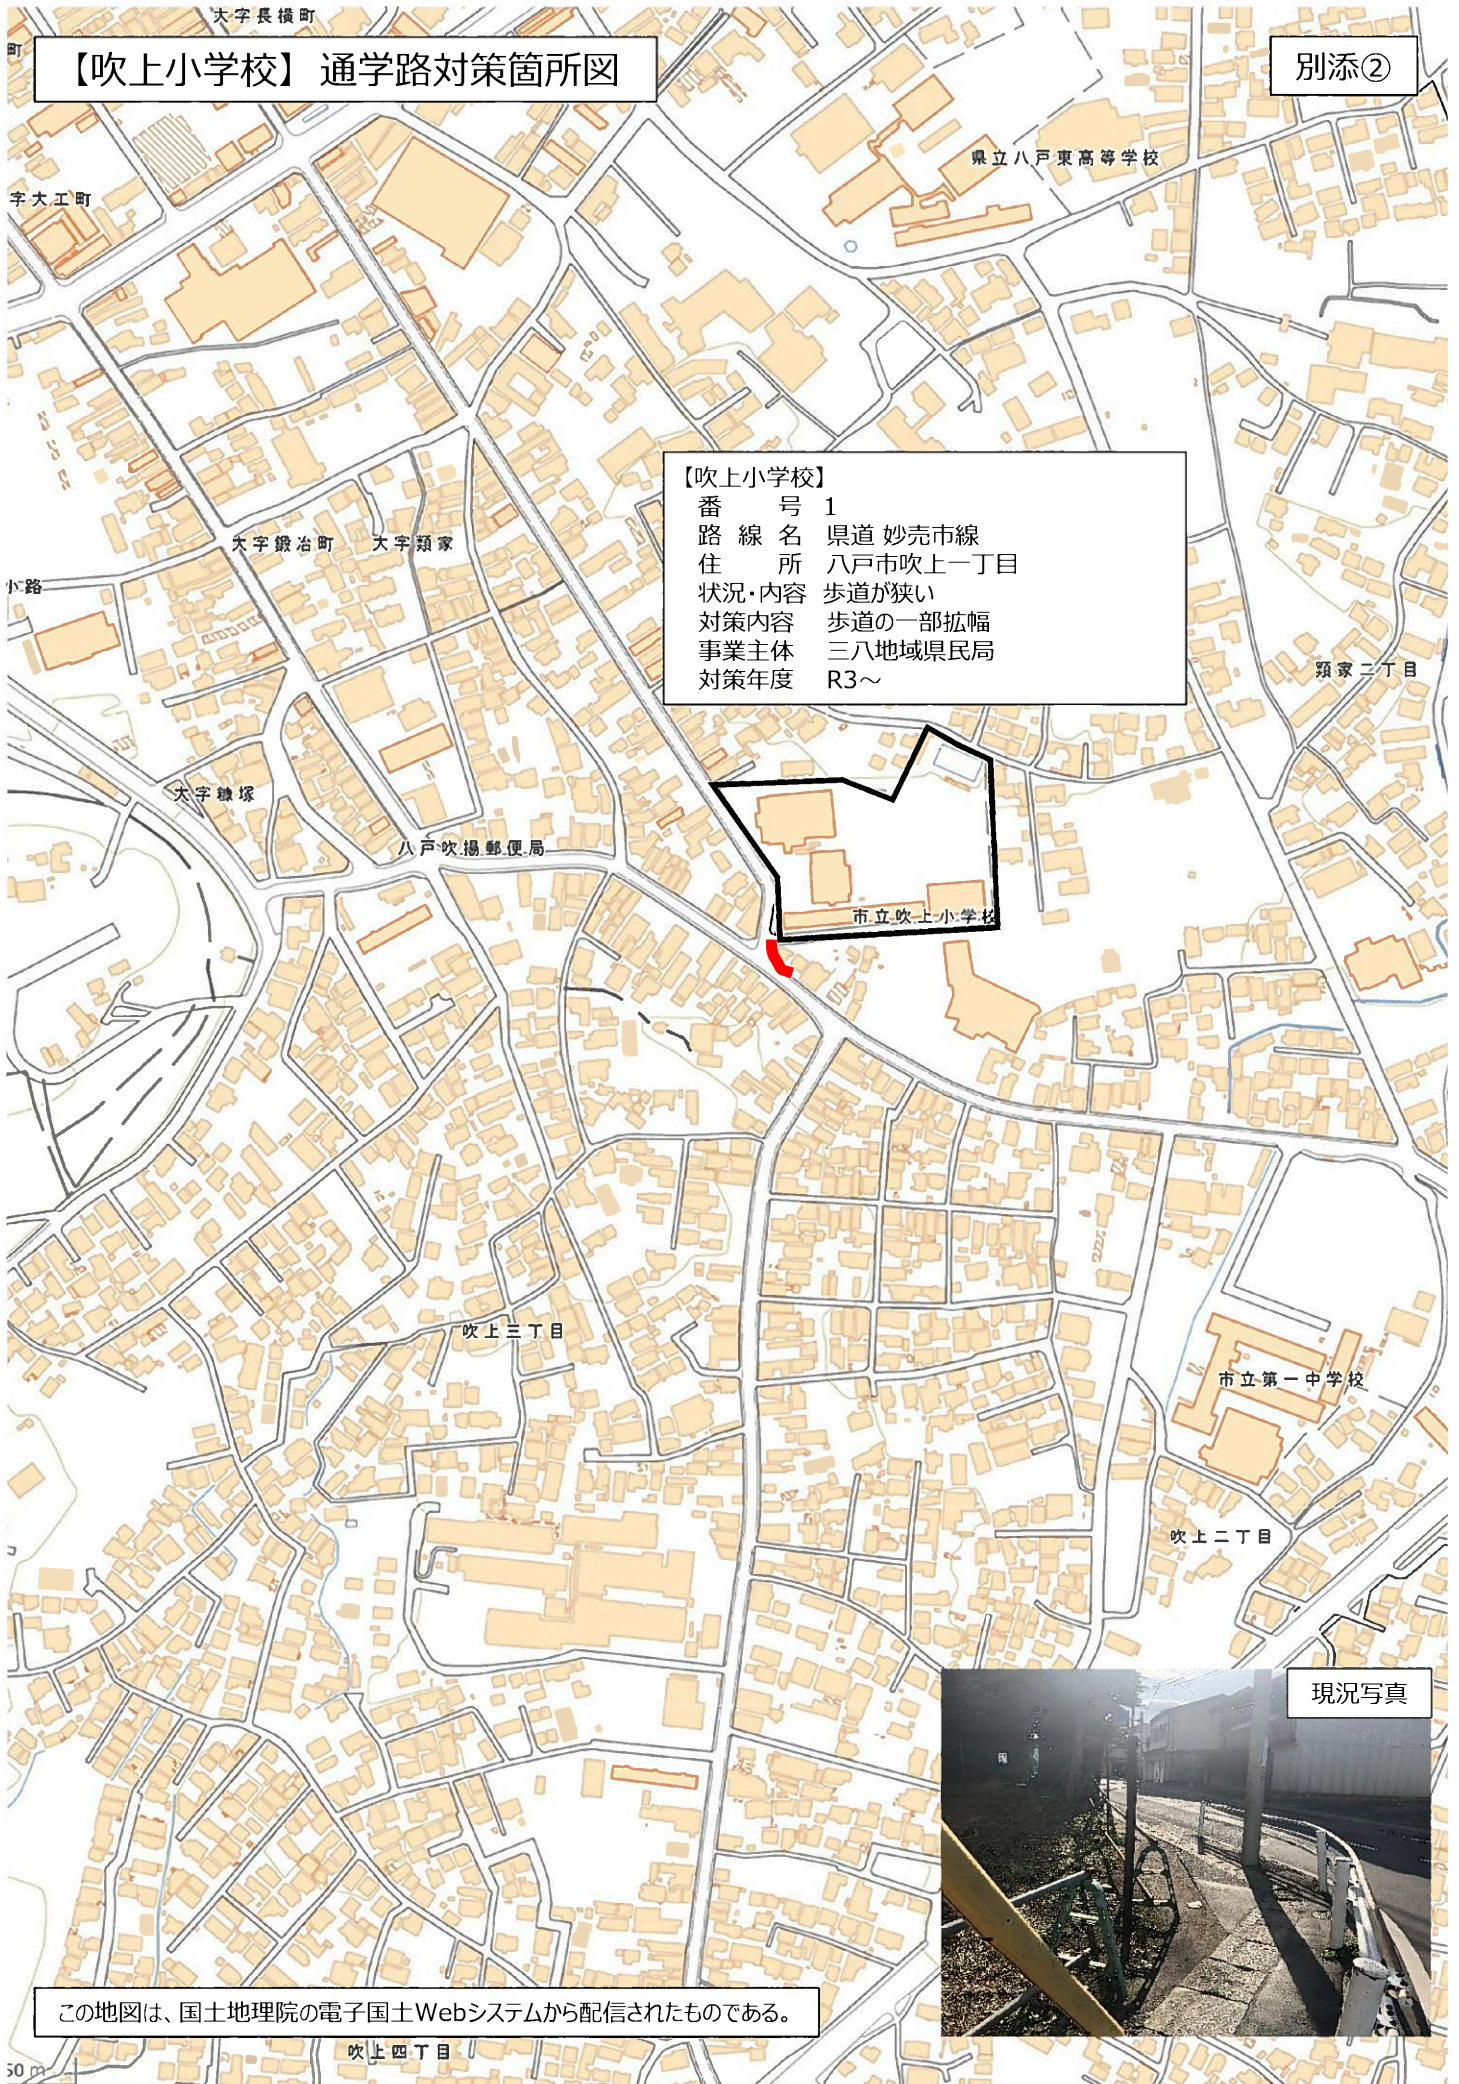

【吹上小学校】通学路対策箇所図

別添②

【吹上小学校】

番 号 1
路 線 名 県道 妙売市線
住 所 八戸市吹上一丁目
状況・内容 歩道が狭い
対策内容 歩道の一部拡幅
事業主体 三八地域県民局
対策年度 R3～

現況写真

この地図は、国土地理院の電子国土Webシステムから配信されたものである。