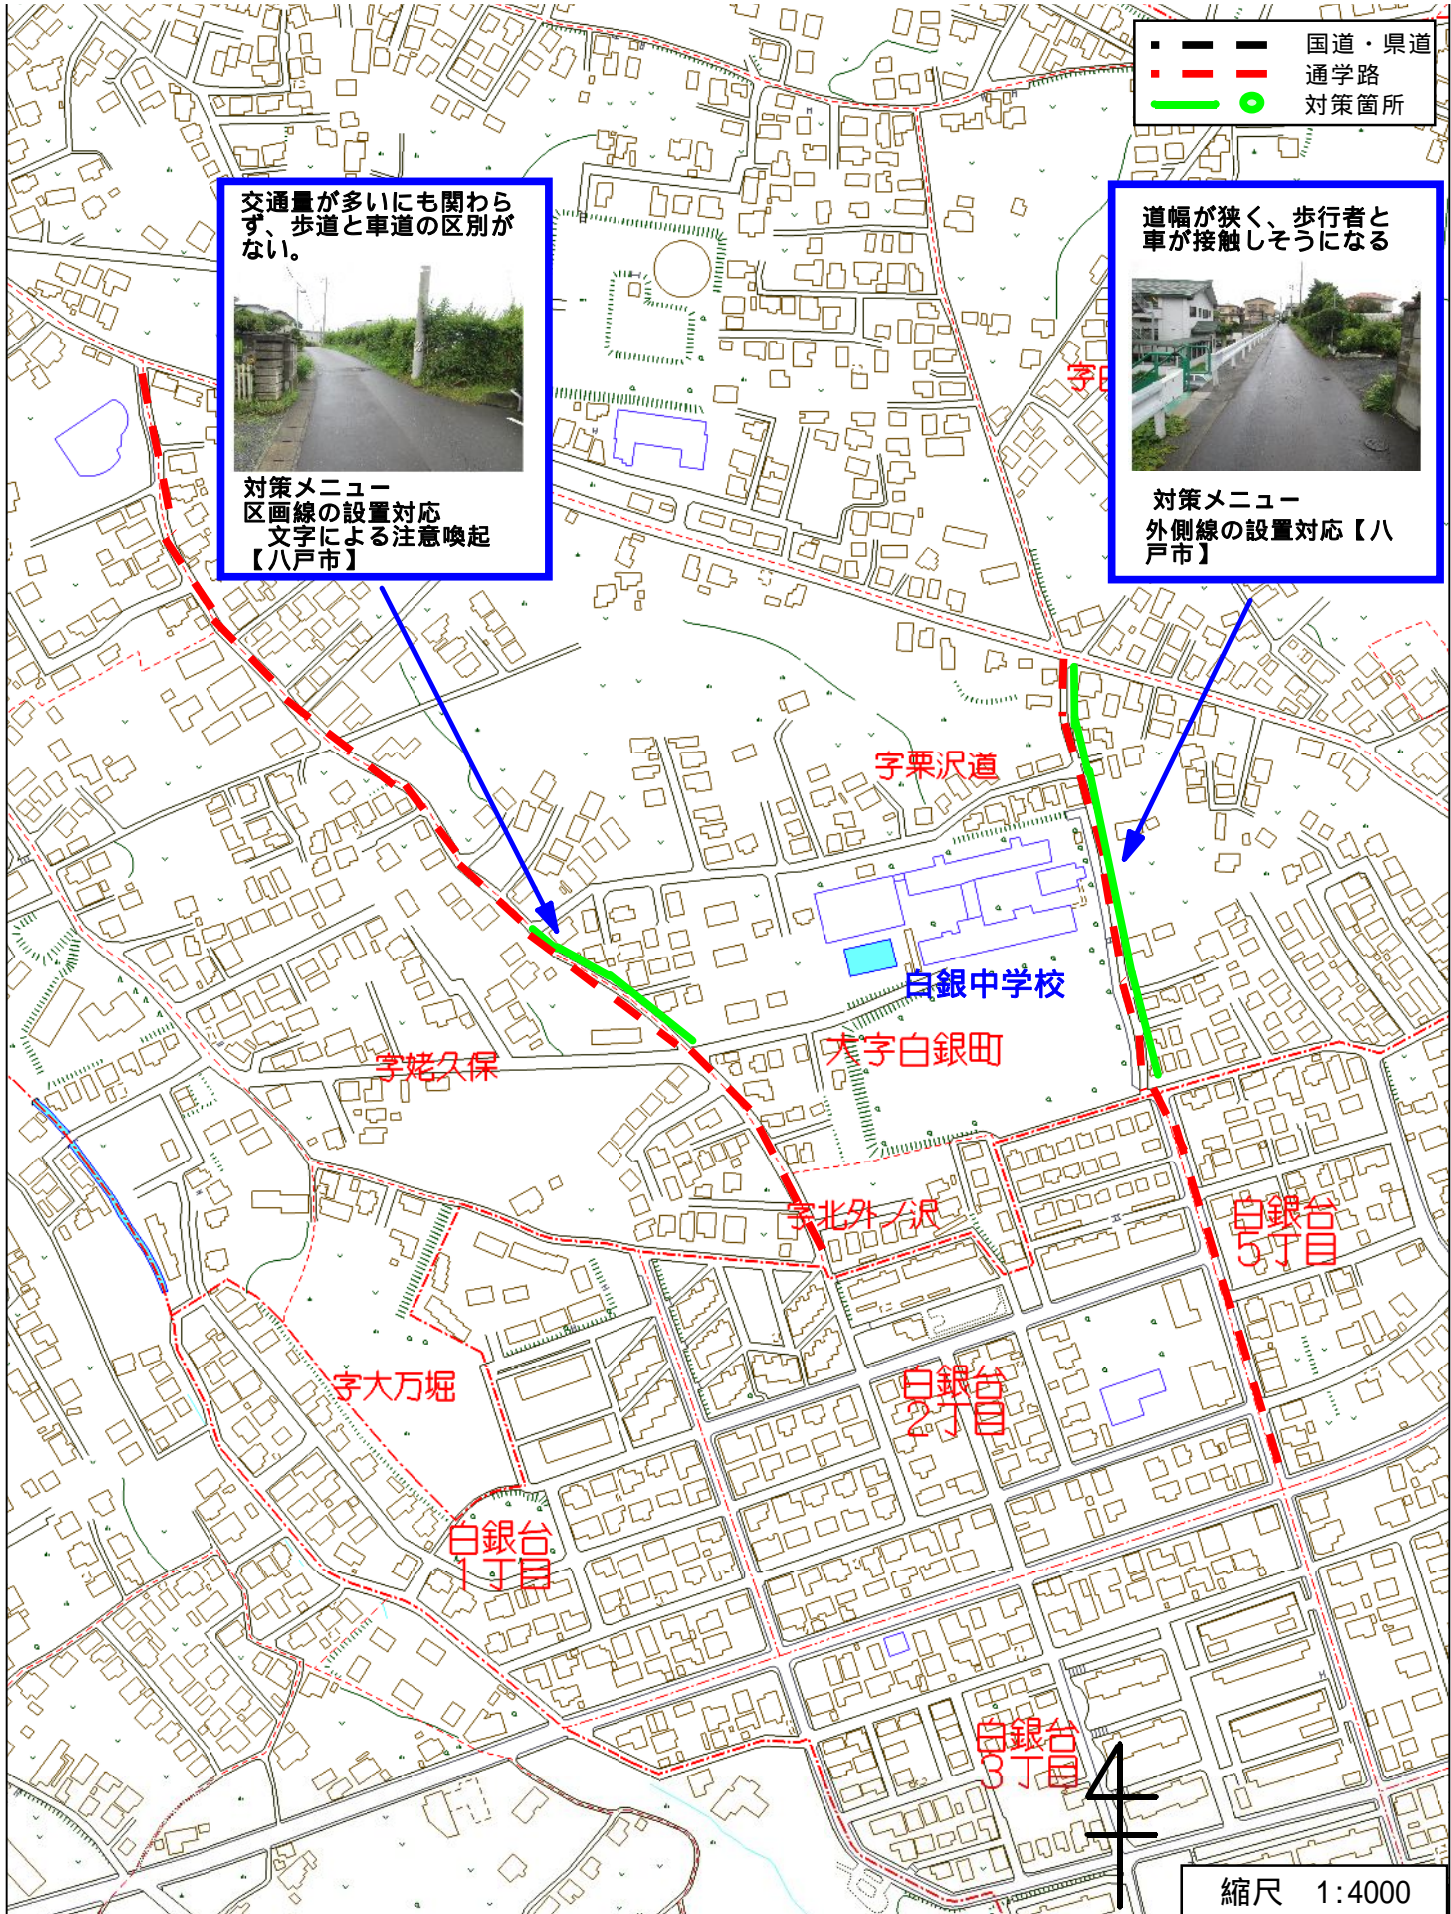

青森県 八戸市 白銀中学校校区（通学路対策箇所図）

交通量が多いにも関わらず、歩道と車道の区別がない。

対策メニュー
区画線の設置対応
文字による注意喚起
【八戸市】

道幅が狭く、歩行者と車が接触しそうになる

対策メニュー
外側線の設置対応【八戸市】