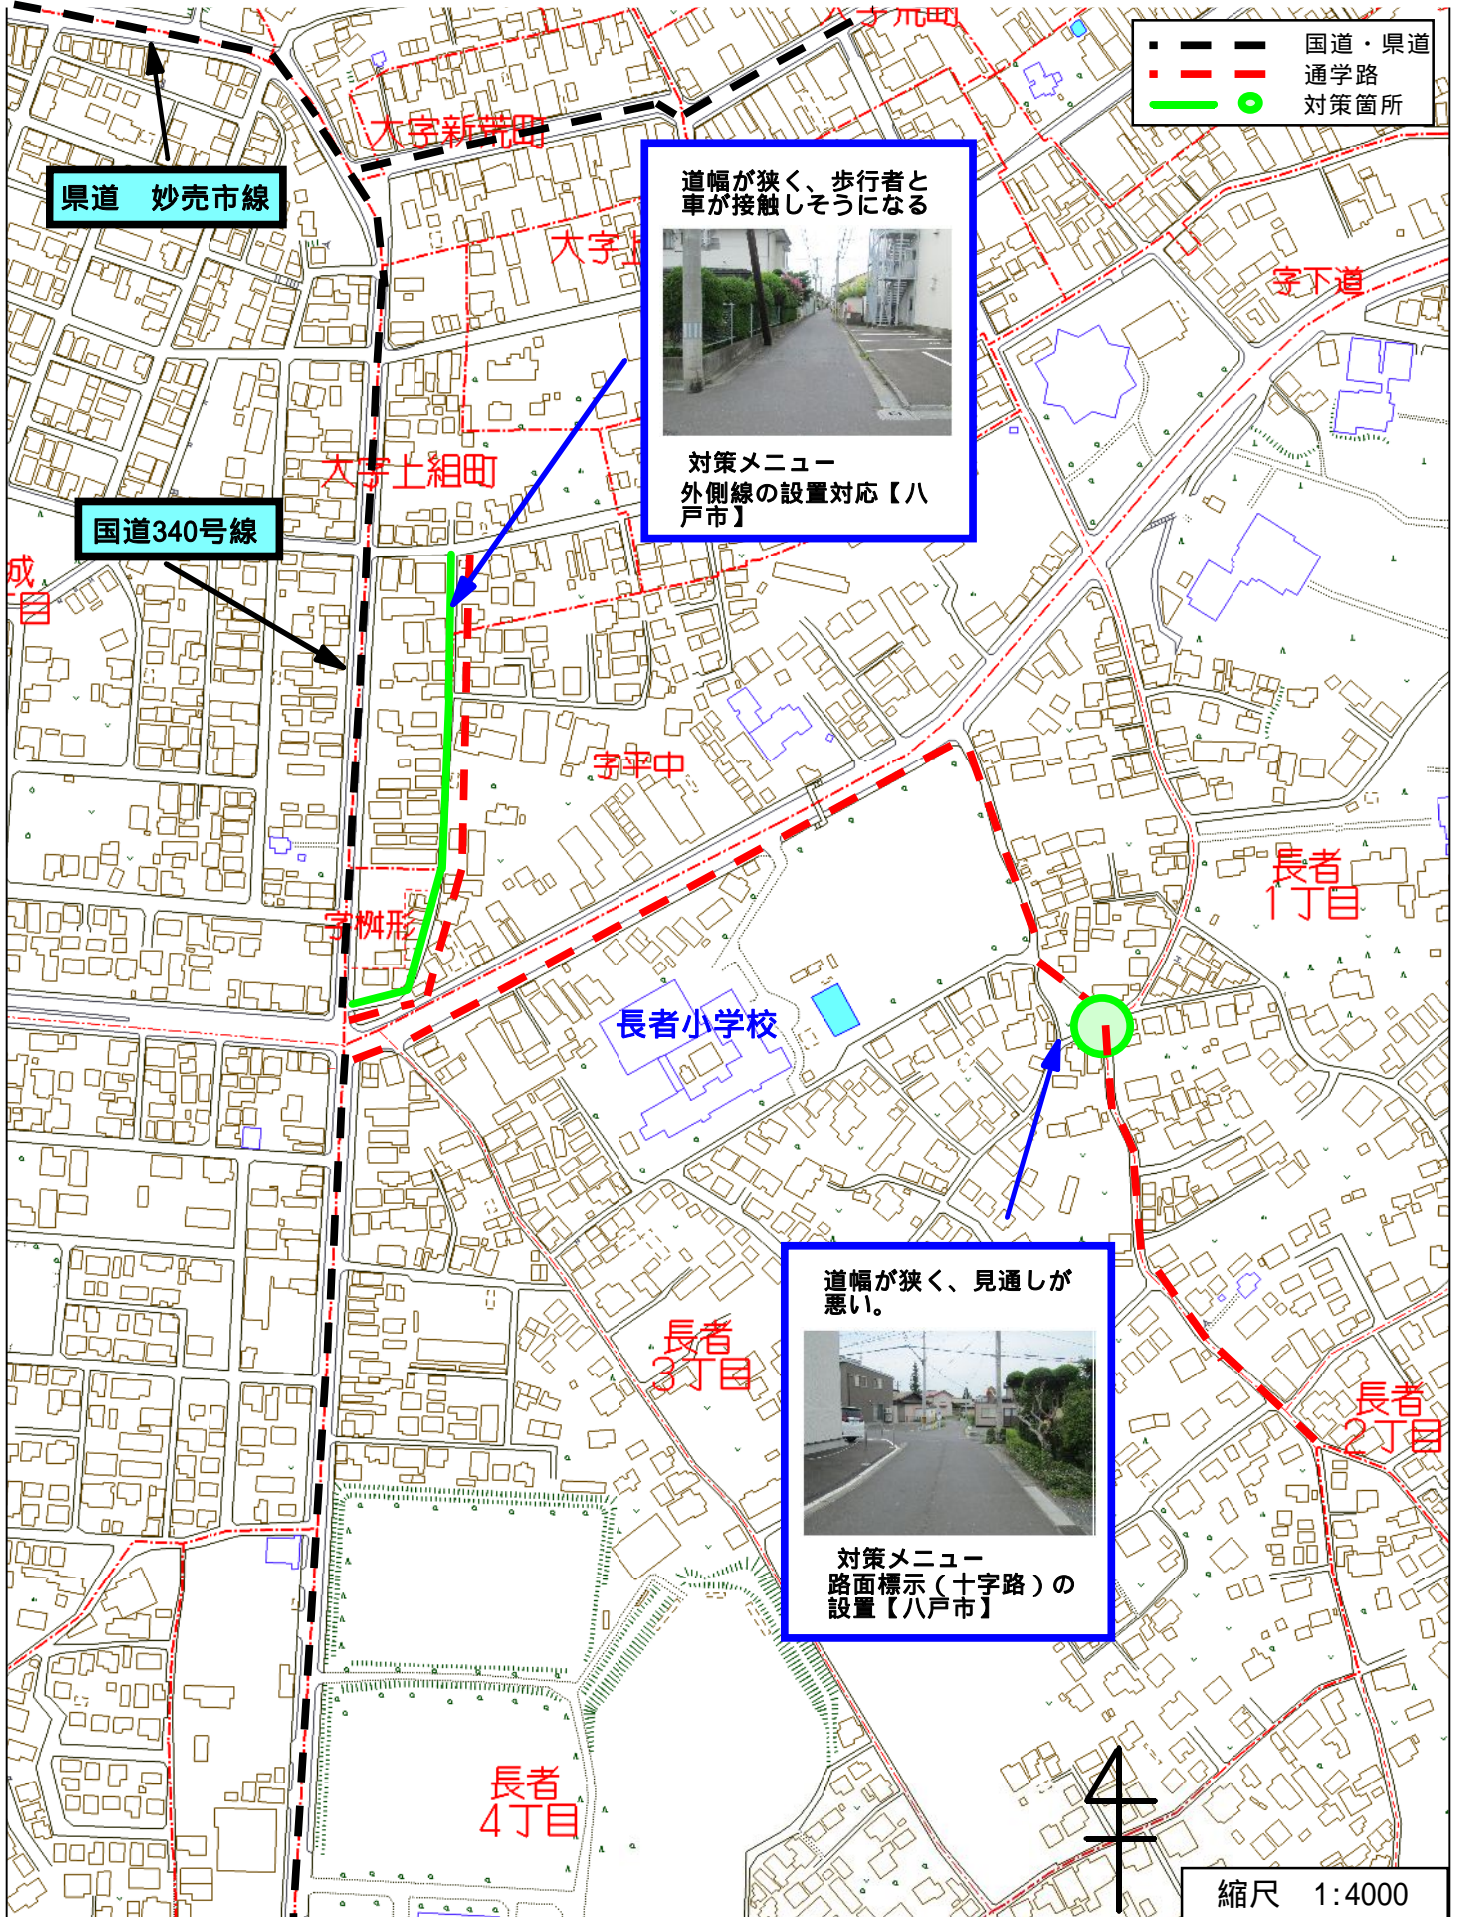

青森県 八戸市 長者小学校校区（通学路対策箇所図）

県道 妙売市線

国道340号線

道幅が狭く、歩行者と車が接触しそうになる

対策メニュー
外側線の設置対応【八戸市】

道幅が狭く、見通しが悪い。

対策メニュー
路面標示（十字路）の設置【八戸市】

縮尺 1:4000