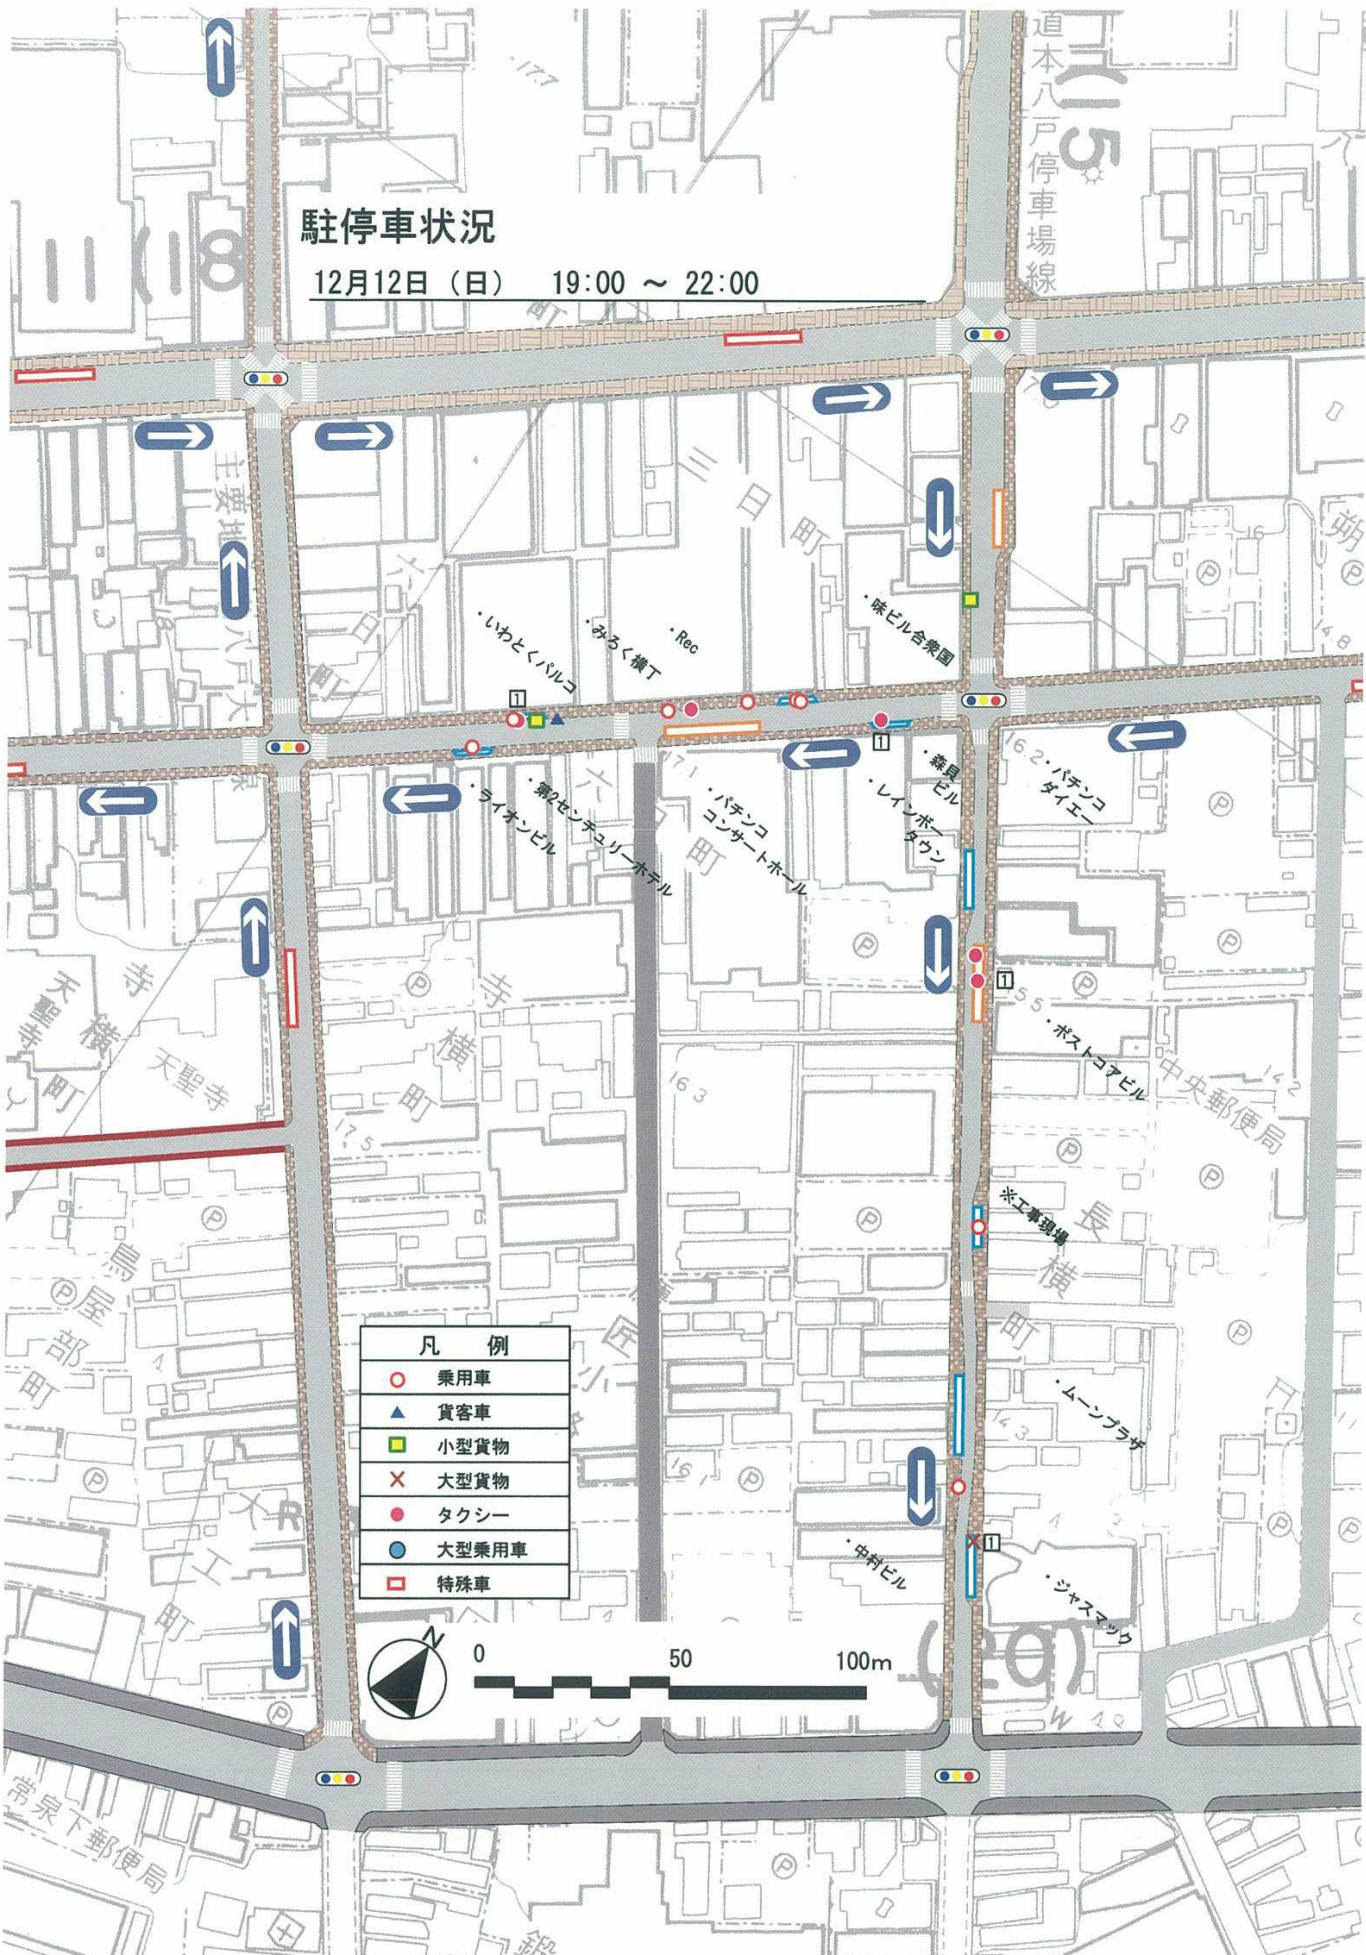

凡 例	
○	乗用車
▲	貨客車
■	小型貨物
×	大型貨物
●	タクシー
●	大型乗用車
■	特殊車

駐停車状況

12月12日（日） 16:00 ~ 19:00

凡 例	
○	乗用車
▲	貨客車
■	小型貨物
×	大型貨物
●	タクシー
●	大型乗用車
■	特殊車

駐停車状況

12月12日（日） 19:00 ~ 22:00

道本八戸停車場線

凡 例	
○	乗用車
▲	貨客車
■	小型貨物
×	大型貨物
●	タクシー
●	大型乗用車
□	特殊車

駐停車状況

12月12日(日) 22:00 ~ 25:00

駐停車状況

12月13日 (月) 1:00 ~ 4:00

道本八戸停車場線

凡 例	
○	乗用車
▲	貨客車
■	小型貨物
×	大型貨物
●	タクシー
●	大型乗用車
□	特殊車

駐停車状況

12月13日 (月) 4:00 ~ 7:00