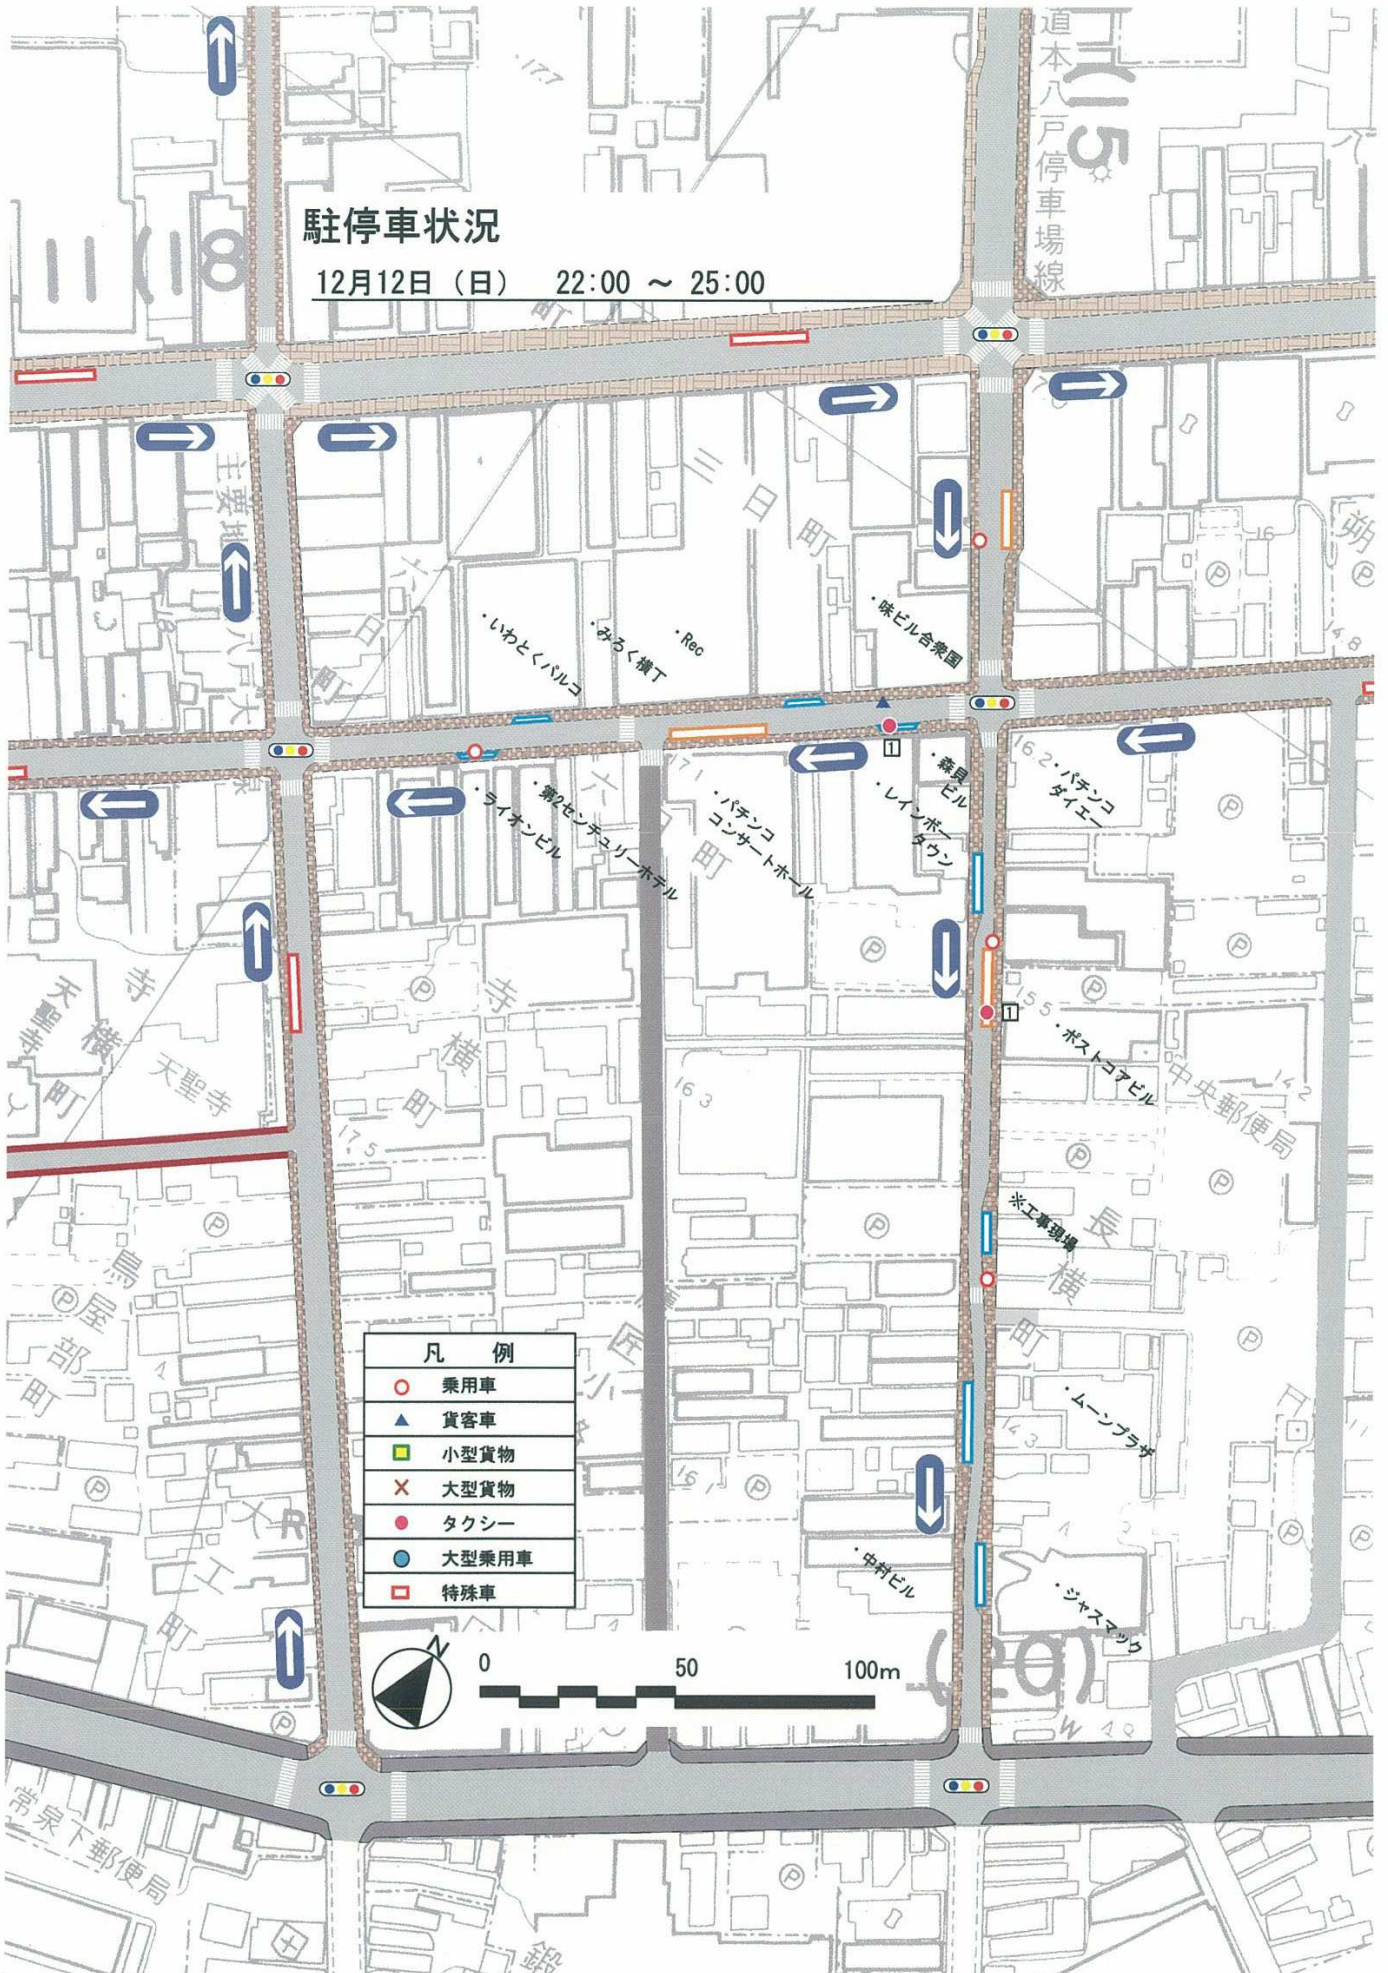

凡 例	
○	乗用車
▲	貨客車
■	小型貨物
×	大型貨物
●	タクシー
●	大型乗用車
■	特殊車

駐停車状況

12月12日（日） 16:00 ~ 19:00

凡 例	
○	乗用車
▲	貨客車
■	小型貨物
×	大型貨物
●	タクシー
●	大型乗用車
■	特殊車

駐停車状況

12月12日（日） 19:00 ~ 22:00

道本八戸停車場線

凡 例	
○	乗用車
▲	貨客車
■	小型貨物
×	大型貨物
●	タクシー
●	大型乗用車
□	特殊車

駐停車状況

12月12日(日) 22:00 ~ 25:00

駐停車状況

12月13日 (月) 1:00 ~ 4:00

道本八戸停車場線

凡 例	
○	乗用車
▲	貨客車
■	小型貨物
×	大型貨物
●	タクシー
●	大型乗用車
□	特殊車

駐停車状況

12月13日 (月) 4:00 ~ 7:00

道本八戸停車場線

凡 例	
○	乗用車
▲	貨客車
■	小型貨物
×	大型貨物
●	タクシー
●	大型乗用車
□	特殊車