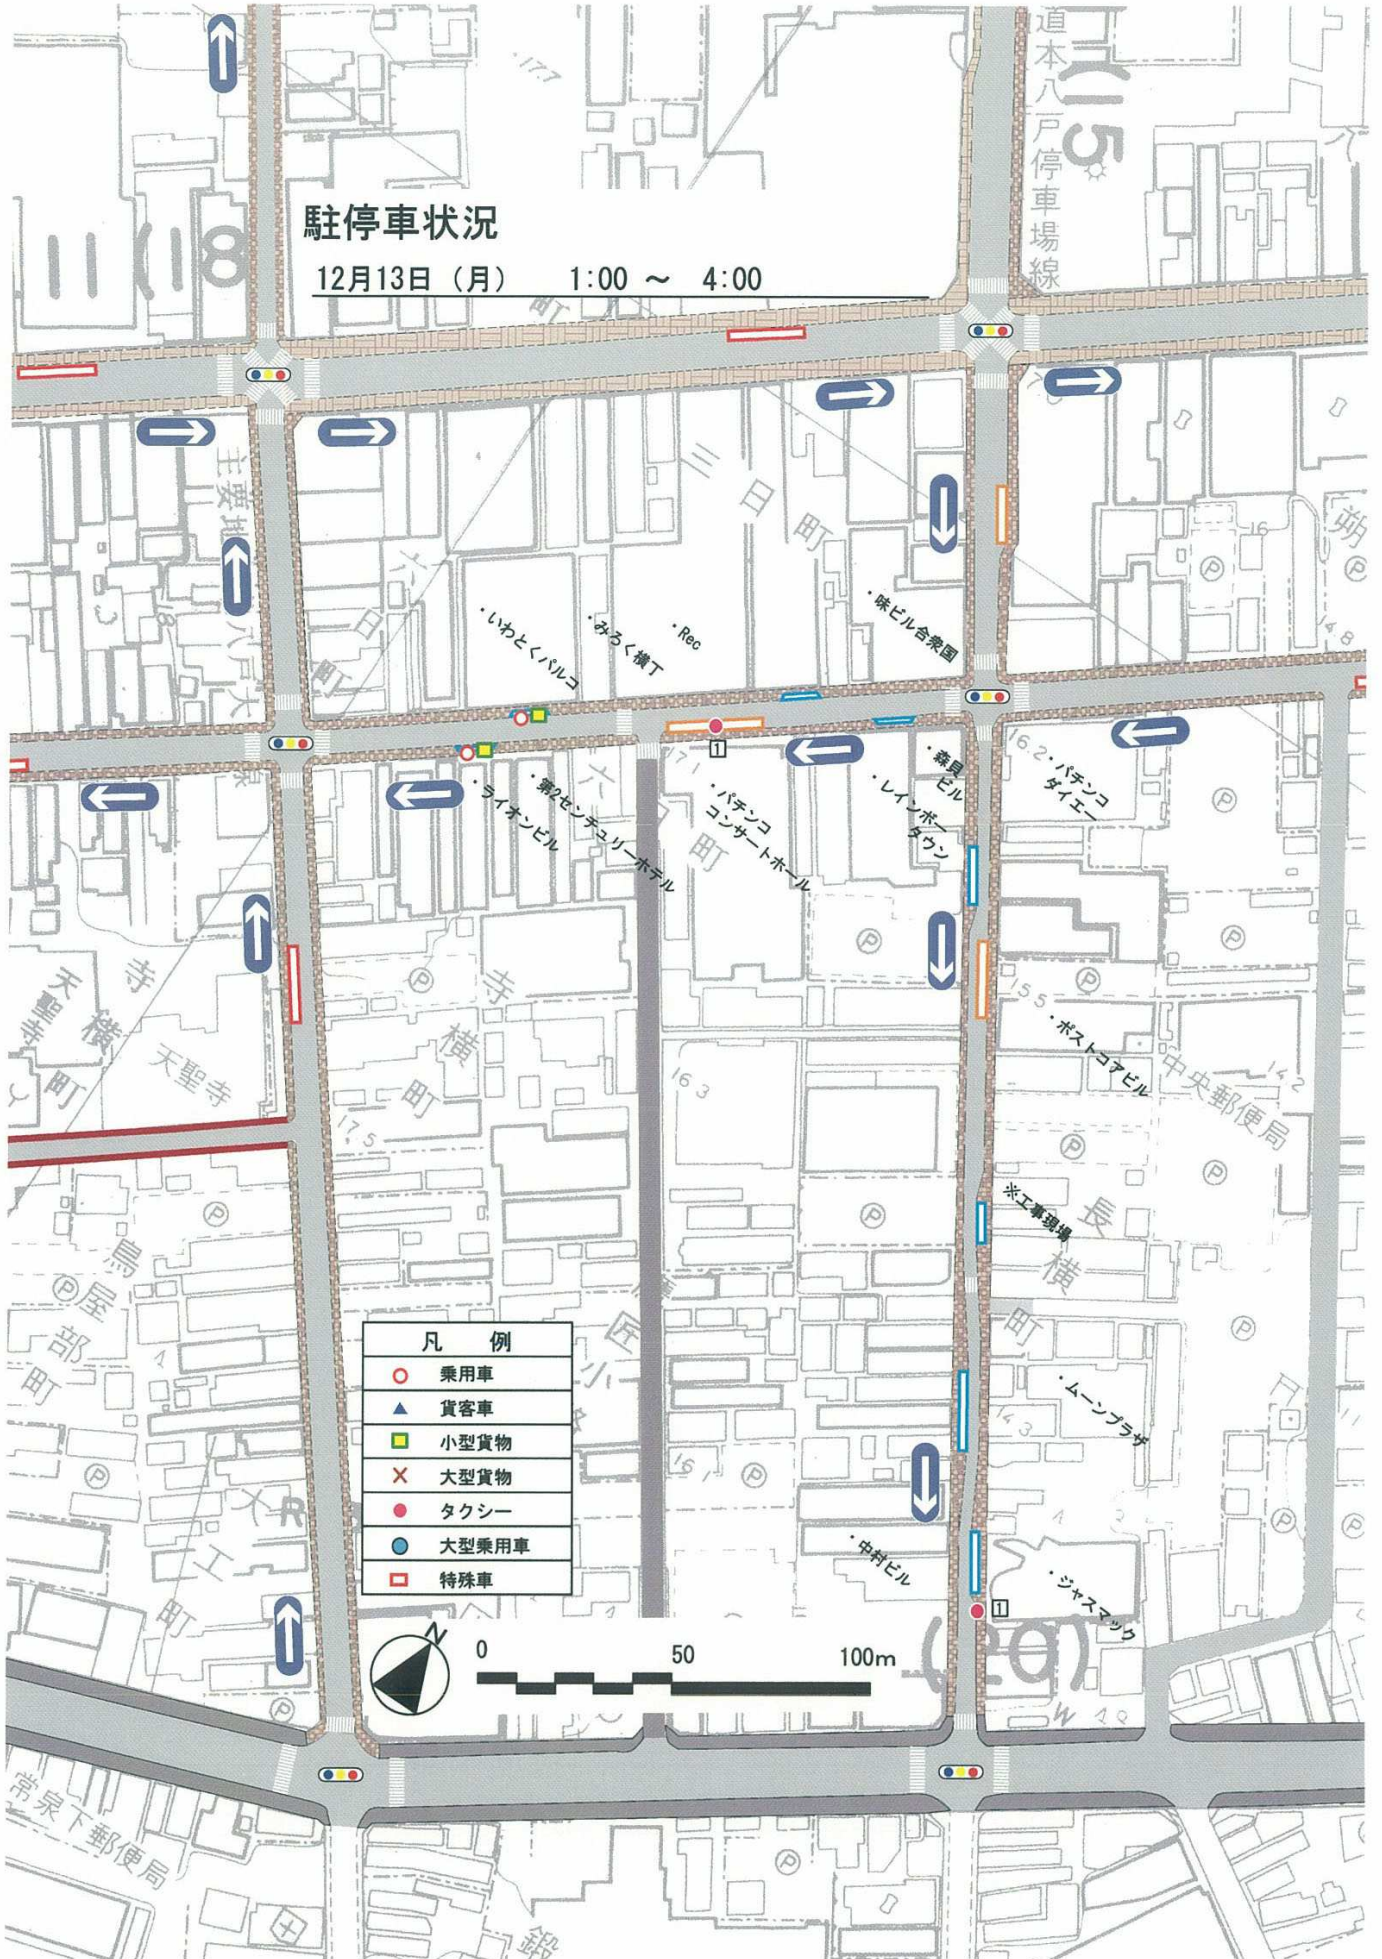

駐停車状況

12月12日(日) 22:00 ~ 25:00

駐停車状況

12月13日 (月) 1:00 ~ 4:00

道本八戸停車場線

凡 例	
○	乗用車
▲	貨客車
■	小型貨物
×	大型貨物
●	タクシー
●	大型乗用車
□	特殊車

駐停車状況

12月13日 (月) 4:00 ~ 7:00