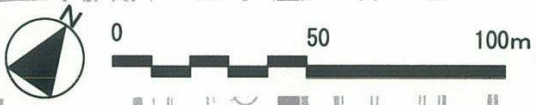

駐停車状況

12月12日(日) 22:00 ~ 25:00

駐停車状況

12月13日 (月) 1:00 ~ 4:00

道本八戸停車場線

凡 例	
○	乗用車
▲	貨客車
■	小型貨物
×	大型貨物
●	タクシー
●	大型乗用車
□	特殊車

駐停車状況

12月13日 (月) 4:00 ~ 7:00