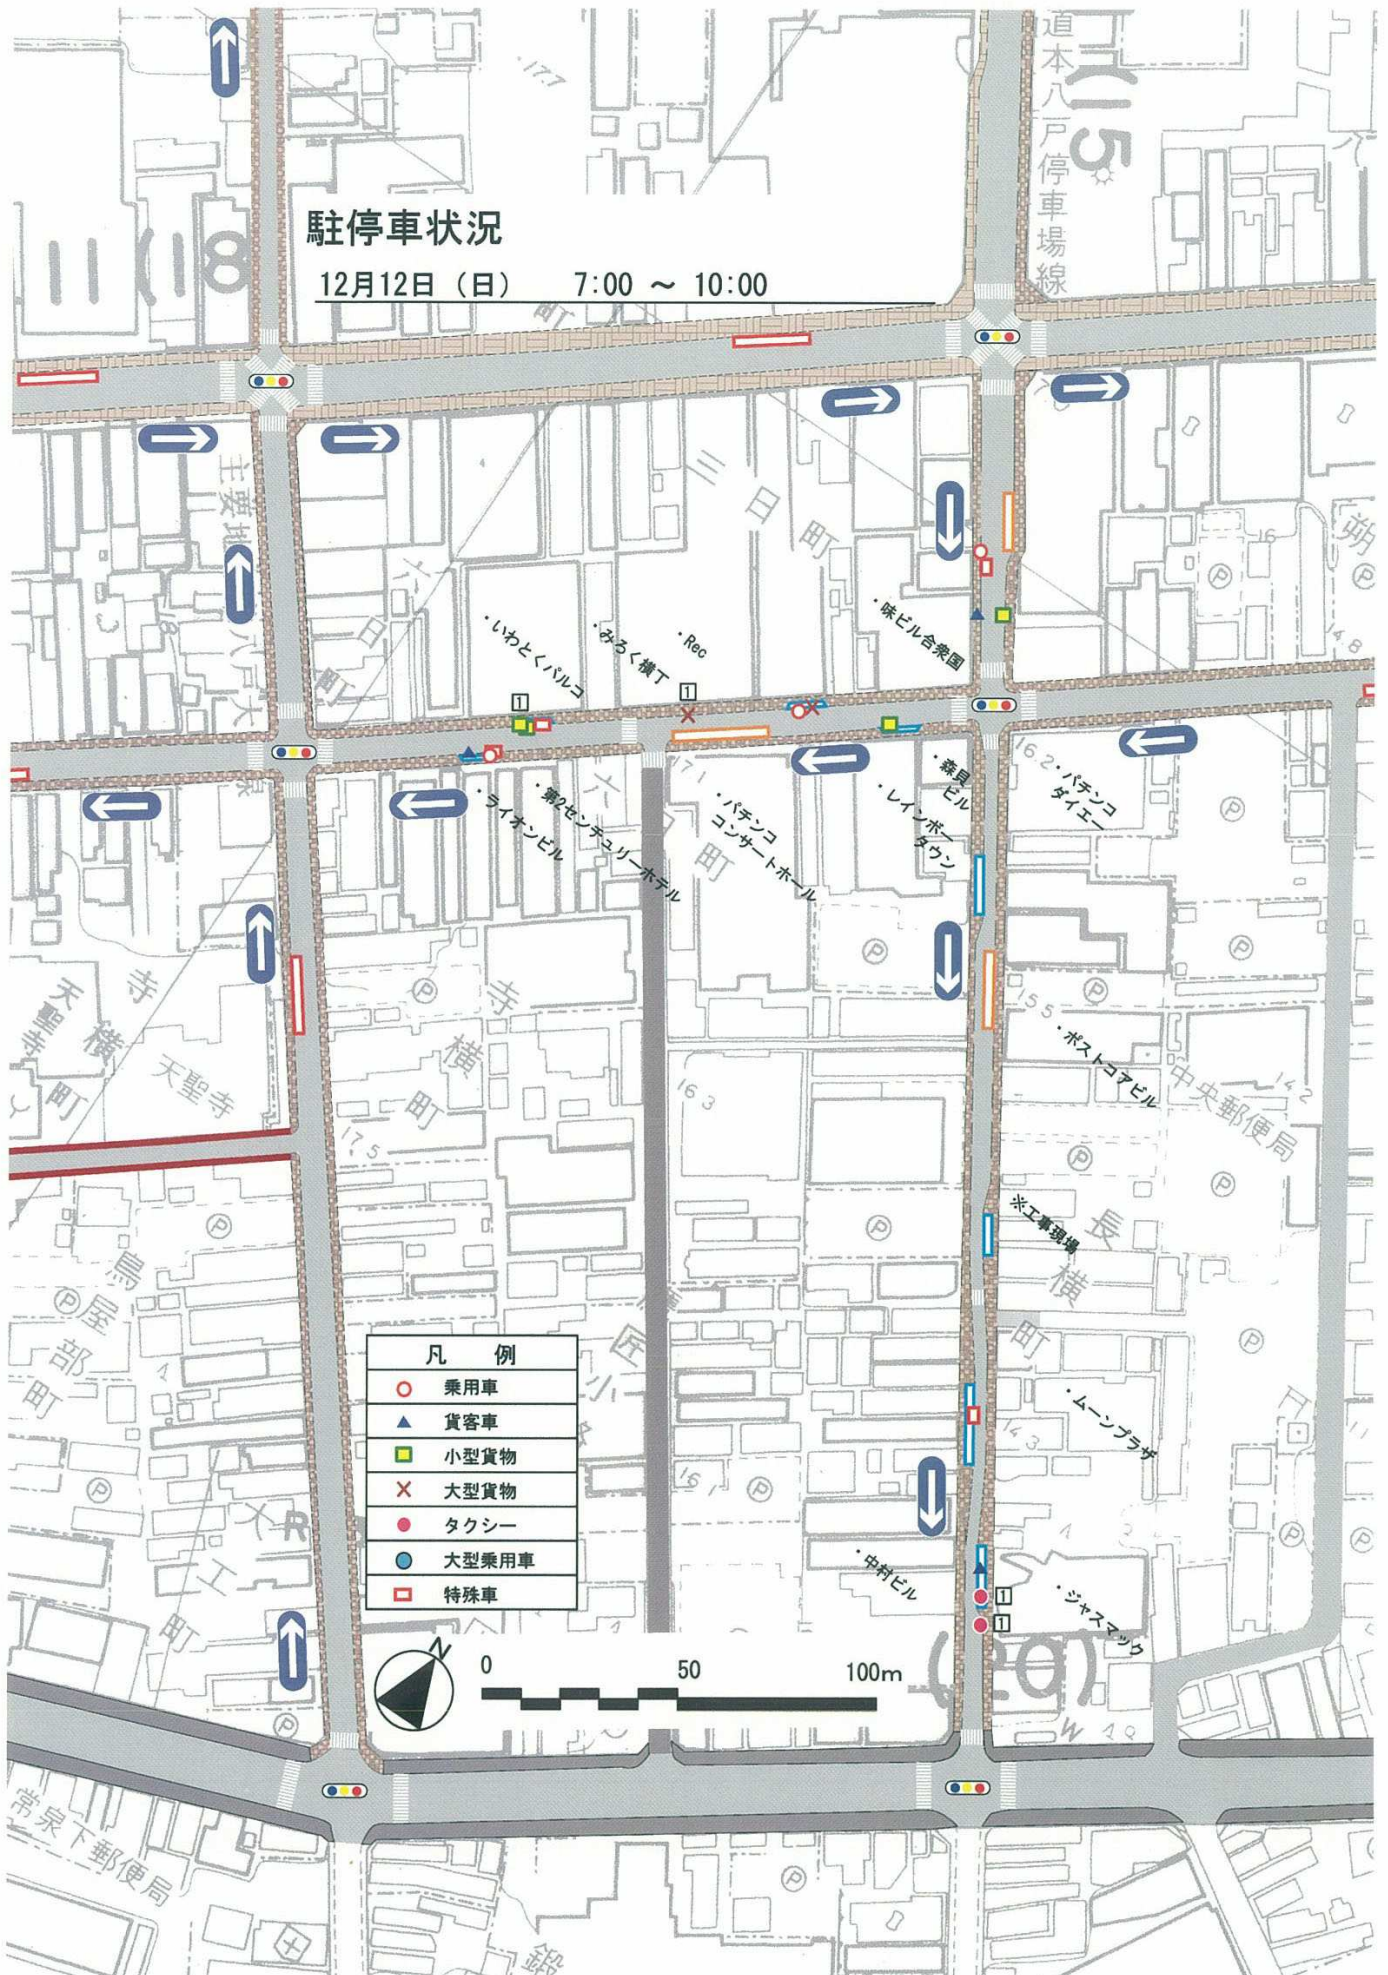

駐停車状況

12月12日(日) 7:00 ~ 10:00

凡 例	
○	乗用車
▲	貨客車
■	小型貨物
×	大型貨物
●	タクシー
●	大型乗用車
□	特殊車

駐停車状況

12月12日 (日) 10:00 ~ 13:00

凡 例	
○	乗用車
▲	貨客車
■	小型貨物
×	大型貨物
●	タクシー
●	大型乗用車
□	特殊車

駐停車状況

12月12日(日) 13:00 ~ 16:00

凡 例	
○	乗用車
▲	貨客車
■	小型貨物
×	大型貨物
●	タクシー
●	大型乗用車
■	特殊車

駐停車状況

12月12日（日） 16:00 ~ 19:00

凡 例	
○	乗用車
▲	貨客車
■	小型貨物
×	大型貨物
●	タクシー
●	大型乗用車
■	特殊車

駐停車状況

12月12日（日） 19:00 ~ 22:00

道本八戸停車場線

凡 例	
○	乗用車
▲	貨客車
■	小型貨物
×	大型貨物
●	タクシー
●	大型乗用車
□	特殊車

駐停車状況

12月12日(日) 22:00 ~ 25:00

駐停車状況

12月13日 (月) 1:00 ~ 4:00

道本八戸停車場線

凡 例	
○	乗用車
▲	貨客車
■	小型貨物
×	大型貨物
●	タクシー
●	大型乗用車
□	特殊車

駐停車状況

12月13日 (月) 4:00 ~ 7:00

道本八戸停車場線

凡 例	
○	乗用車
▲	貨客車
■	小型貨物
×	大型貨物
●	タクシー
●	大型乗用車
□	特殊車