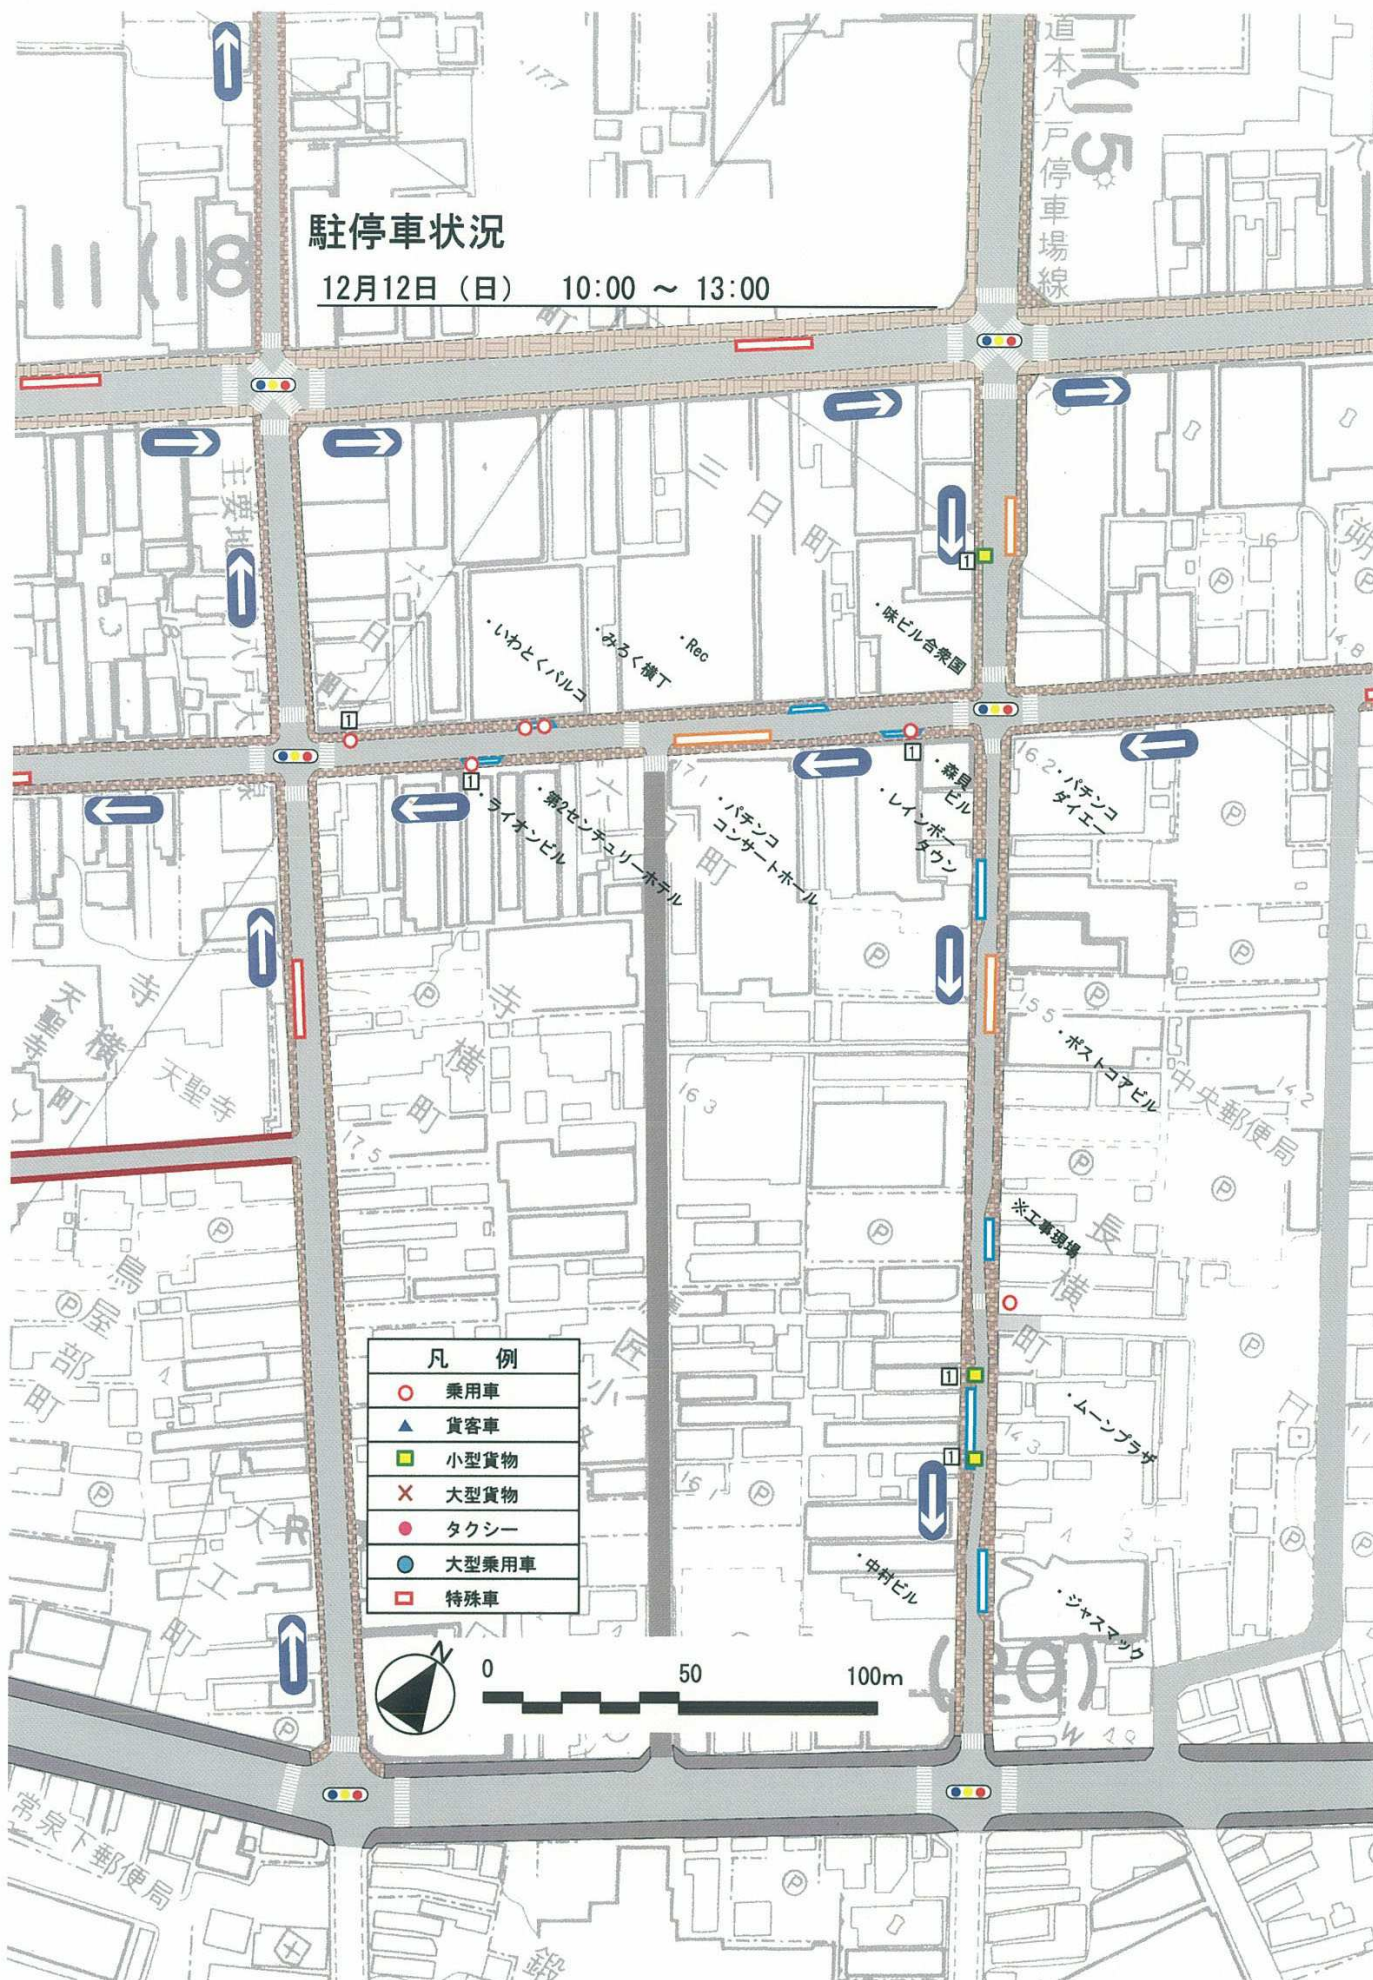

駐停車状況

12月12日(日) 7:00 ~ 10:00

凡 例	
○	乗用車
▲	貨客車
■	小型貨物
×	大型貨物
●	タクシー
●	大型乗用車
□	特殊車

駐停車状況

12月12日 (日) 10:00 ~ 13:00

凡 例	
○	乗用車
▲	貨客車
■	小型貨物
×	大型貨物
●	タクシー
●	大型乗用車
□	特殊車

駐停車状況

12月12日(日) 13:00 ~ 16:00

凡 例	
○	乗用車
▲	貨客車
■	小型貨物
×	大型貨物
●	タクシー
●	大型乗用車
■	特殊車

駐停車状況

12月12日（日） 16:00 ~ 19:00

凡 例	
○	乗用車
▲	貨客車
■	小型貨物
×	大型貨物
●	タクシー
●	大型乗用車
■	特殊車

駐停車状況

12月12日（日） 19:00 ~ 22:00

道本八戸停車場線

凡 例	
○	乗用車
▲	貨客車
■	小型貨物
×	大型貨物
●	タクシー
●	大型乗用車
□	特殊車

駐停車状況

12月12日(日) 22:00 ~ 25:00

駐停車状況

12月13日 (月) 1:00 ~ 4:00

道本八戸停車場線

凡 例	
○	乗用車
▲	貨客車
■	小型貨物
×	大型貨物
●	タクシー
●	大型乗用車
□	特殊車

駐停車状況

12月13日 (月) 4:00 ~ 7:00

道本八戸停車場線

凡 例	
○	乗用車
▲	貨客車
■	小型貨物
×	大型貨物
●	タクシー
●	大型乗用車
□	特殊車