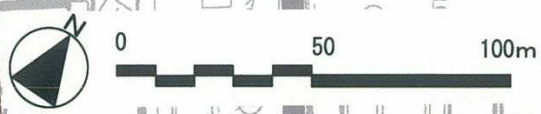

駐停車状況

12月12日(日) 7:00 ~ 10:00

凡 例	
○	乗用車
▲	貨客車
■	小型貨物
×	大型貨物
●	タクシー
●	大型乗用車
□	特殊車

駐停車状況

12月12日 (日) 10:00 ~ 13:00

凡 例	
○	乗用車
▲	貨客車
■	小型貨物
×	大型貨物
●	タクシー
●	大型乗用車
□	特殊車

駐停車状況

12月12日(日) 13:00 ~ 16:00

凡 例	
○	乗用車
▲	貨客車
■	小型貨物
×	大型貨物
●	タクシー
●	大型乗用車
■	特殊車

駐停車状況

12月12日（日） 16:00 ~ 19:00

凡 例	
○	乗用車
▲	貨客車
■	小型貨物
×	大型貨物
●	タクシー
●	大型乗用車
■	特殊車

駐停車状況

12月12日（日） 19:00 ~ 22:00

道本八戸停車場線

凡 例	
○	乗用車
▲	貨客車
■	小型貨物
×	大型貨物
●	タクシー
●	大型乗用車
□	特殊車