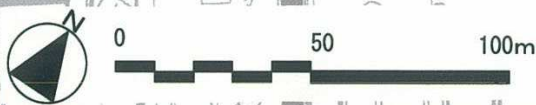

駐停車状況

12月12日(日) 7:00 ~ 10:00

凡 例	
○	乗用車
▲	貨客車
■	小型貨物
×	大型貨物
●	タクシー
●	大型乗用車
□	特殊車

駐停車状況

12月12日 (日) 10:00 ~ 13:00

凡 例	
○	乗用車
▲	貨客車
■	小型貨物
×	大型貨物
●	タクシー
●	大型乗用車
□	特殊車

駐停車状況

12月12日(日) 13:00 ~ 16:00

凡 例	
○	乗用車
▲	貨客車
■	小型貨物
×	大型貨物
●	タクシー
●	大型乗用車
■	特殊車

駐停車状況

12月12日（日） 16:00 ~ 19:00

凡 例	
○	乗用車
▲	貨客車
■	小型貨物
×	大型貨物
●	タクシー
●	大型乗用車
■	特殊車

駐停車状況

12月12日（日） 19:00 ~ 22:00

道本八戸停車場線

凡 例	
○	乗用車
▲	貨客車
■	小型貨物
×	大型貨物
●	タクシー
●	大型乗用車
□	特殊車