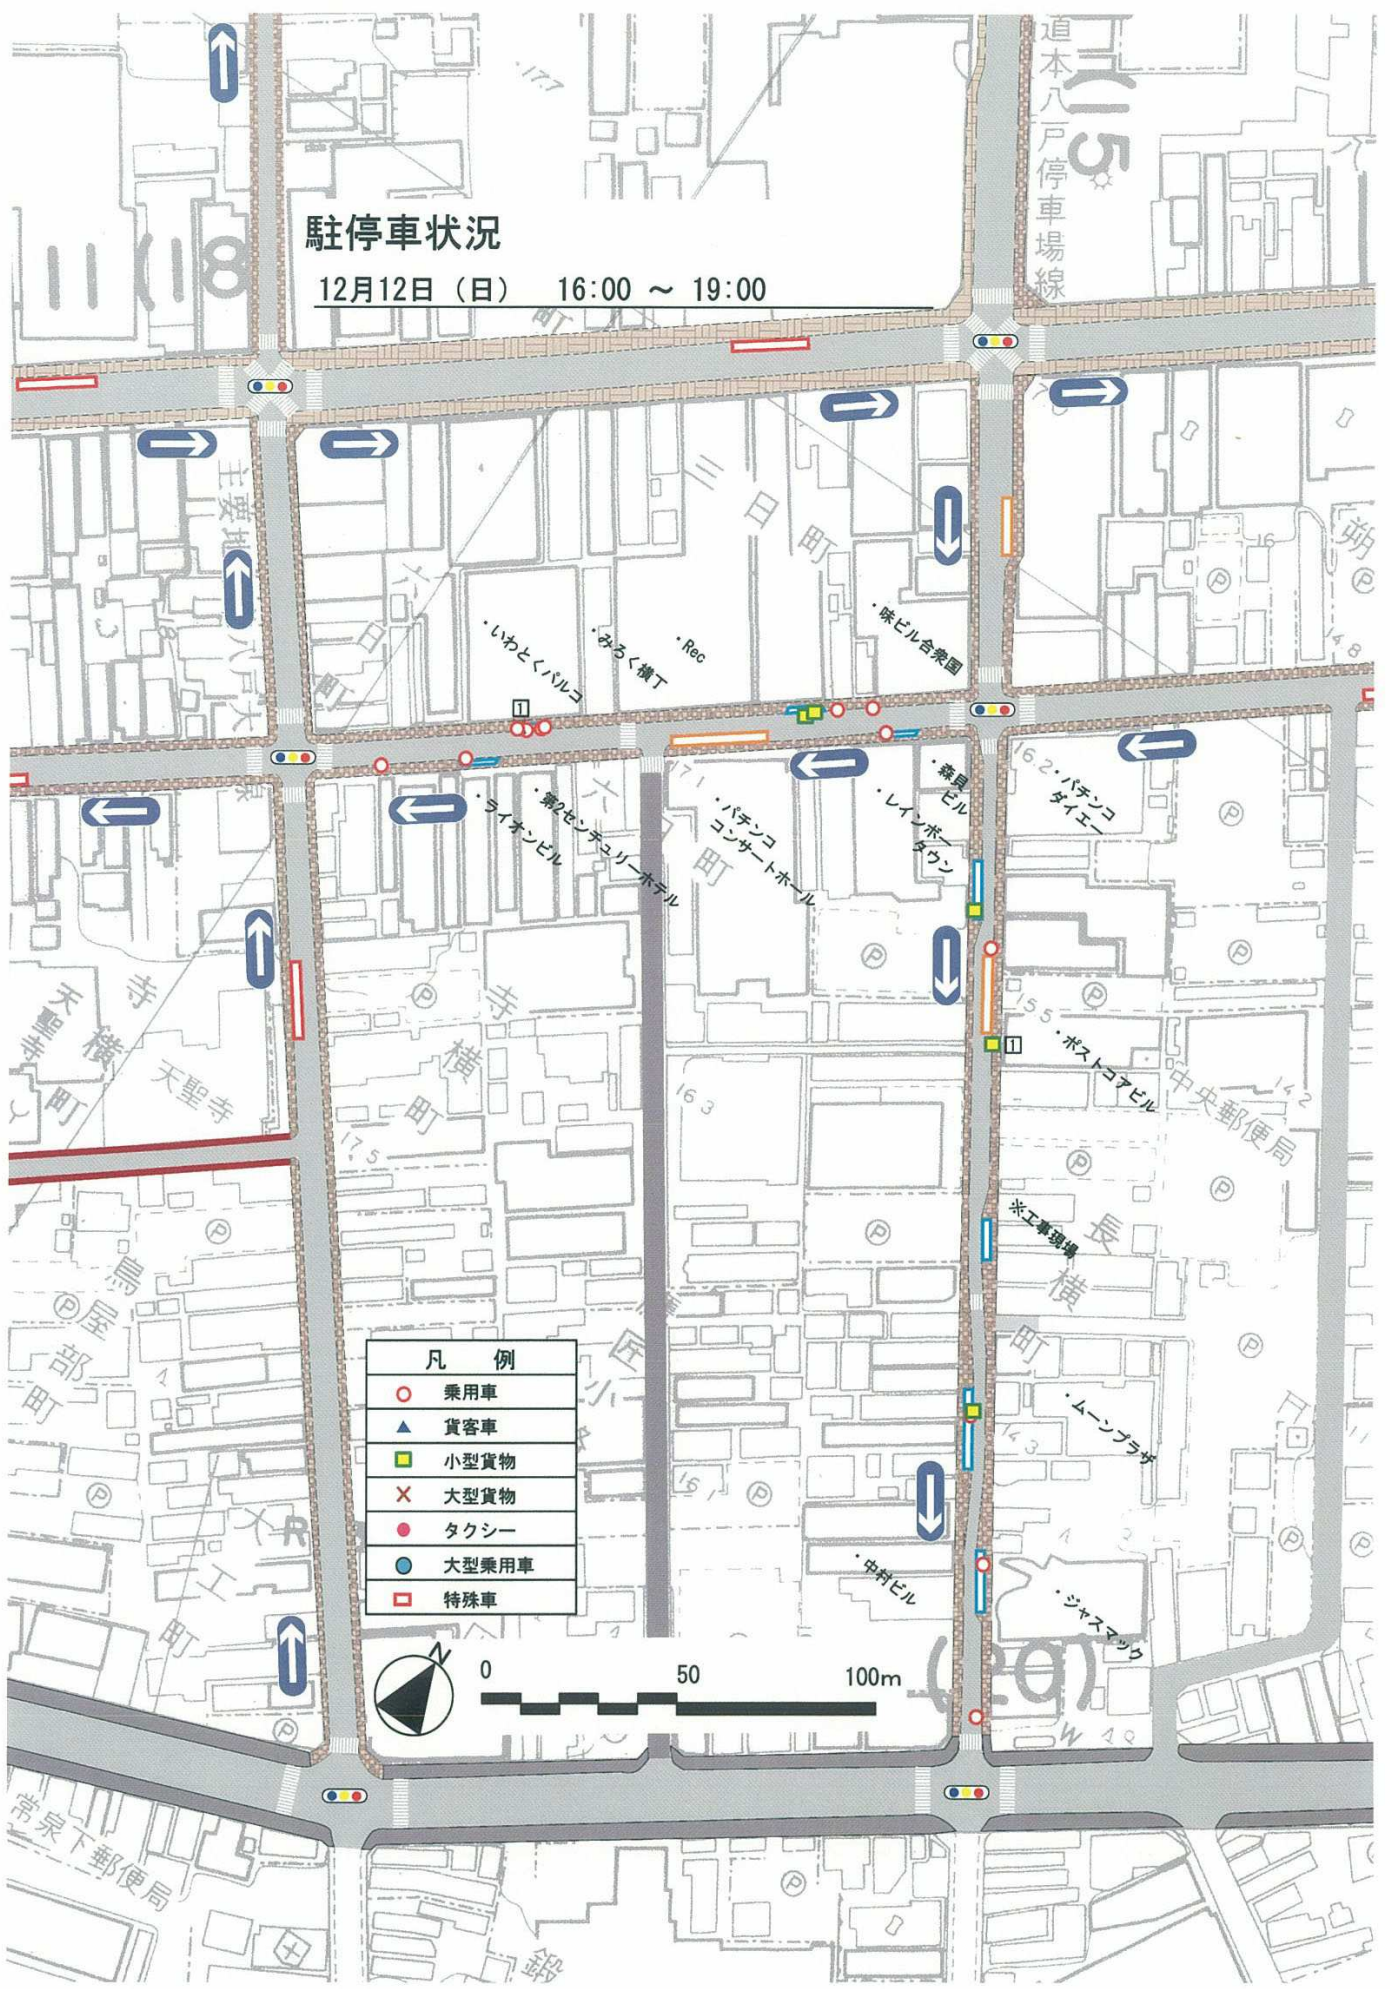

駐停車状況

12月12日(日) 7:00 ~ 10:00

凡 例	
○	乗用車
▲	貨客車
■	小型貨物
×	大型貨物
●	タクシー
●	大型乗用車
□	特殊車

駐停車状況

12月12日 (日) 10:00 ~ 13:00

凡 例	
○	乗用車
▲	貨客車
■	小型貨物
×	大型貨物
●	タクシー
●	大型乗用車
□	特殊車

駐停車状況

12月12日(日) 13:00 ~ 16:00

凡 例	
○	乗用車
▲	貨客車
■	小型貨物
×	大型貨物
●	タクシー
●	大型乗用車
■	特殊車

駐停車状況

12月12日（日） 16:00 ~ 19:00

凡 例	
○	乗用車
▲	貨客車
■	小型貨物
×	大型貨物
●	タクシー
●	大型乗用車
■	特殊車

駐停車状況

12月12日（日） 19:00 ~ 22:00

道本八戸停車場線

凡 例	
○	乗用車
▲	貨客車
■	小型貨物
×	大型貨物
●	タクシー
●	大型乗用車
□	特殊車

駐停車状況

12月12日(日) 22:00 ~ 25:00

駐停車状況

12月13日 (月) 1:00 ~ 4:00

道本八戸停車場線

凡 例	
○	乗用車
▲	貨客車
■	小型貨物
×	大型貨物
●	タクシー
●	大型乗用車
□	特殊車

駐停車状況

12月13日 (月) 4:00 ~ 7:00

道本八戸停車場線

凡 例	
○	乗用車
▲	貨客車
■	小型貨物
×	大型貨物
●	タクシー
●	大型乗用車
□	特殊車