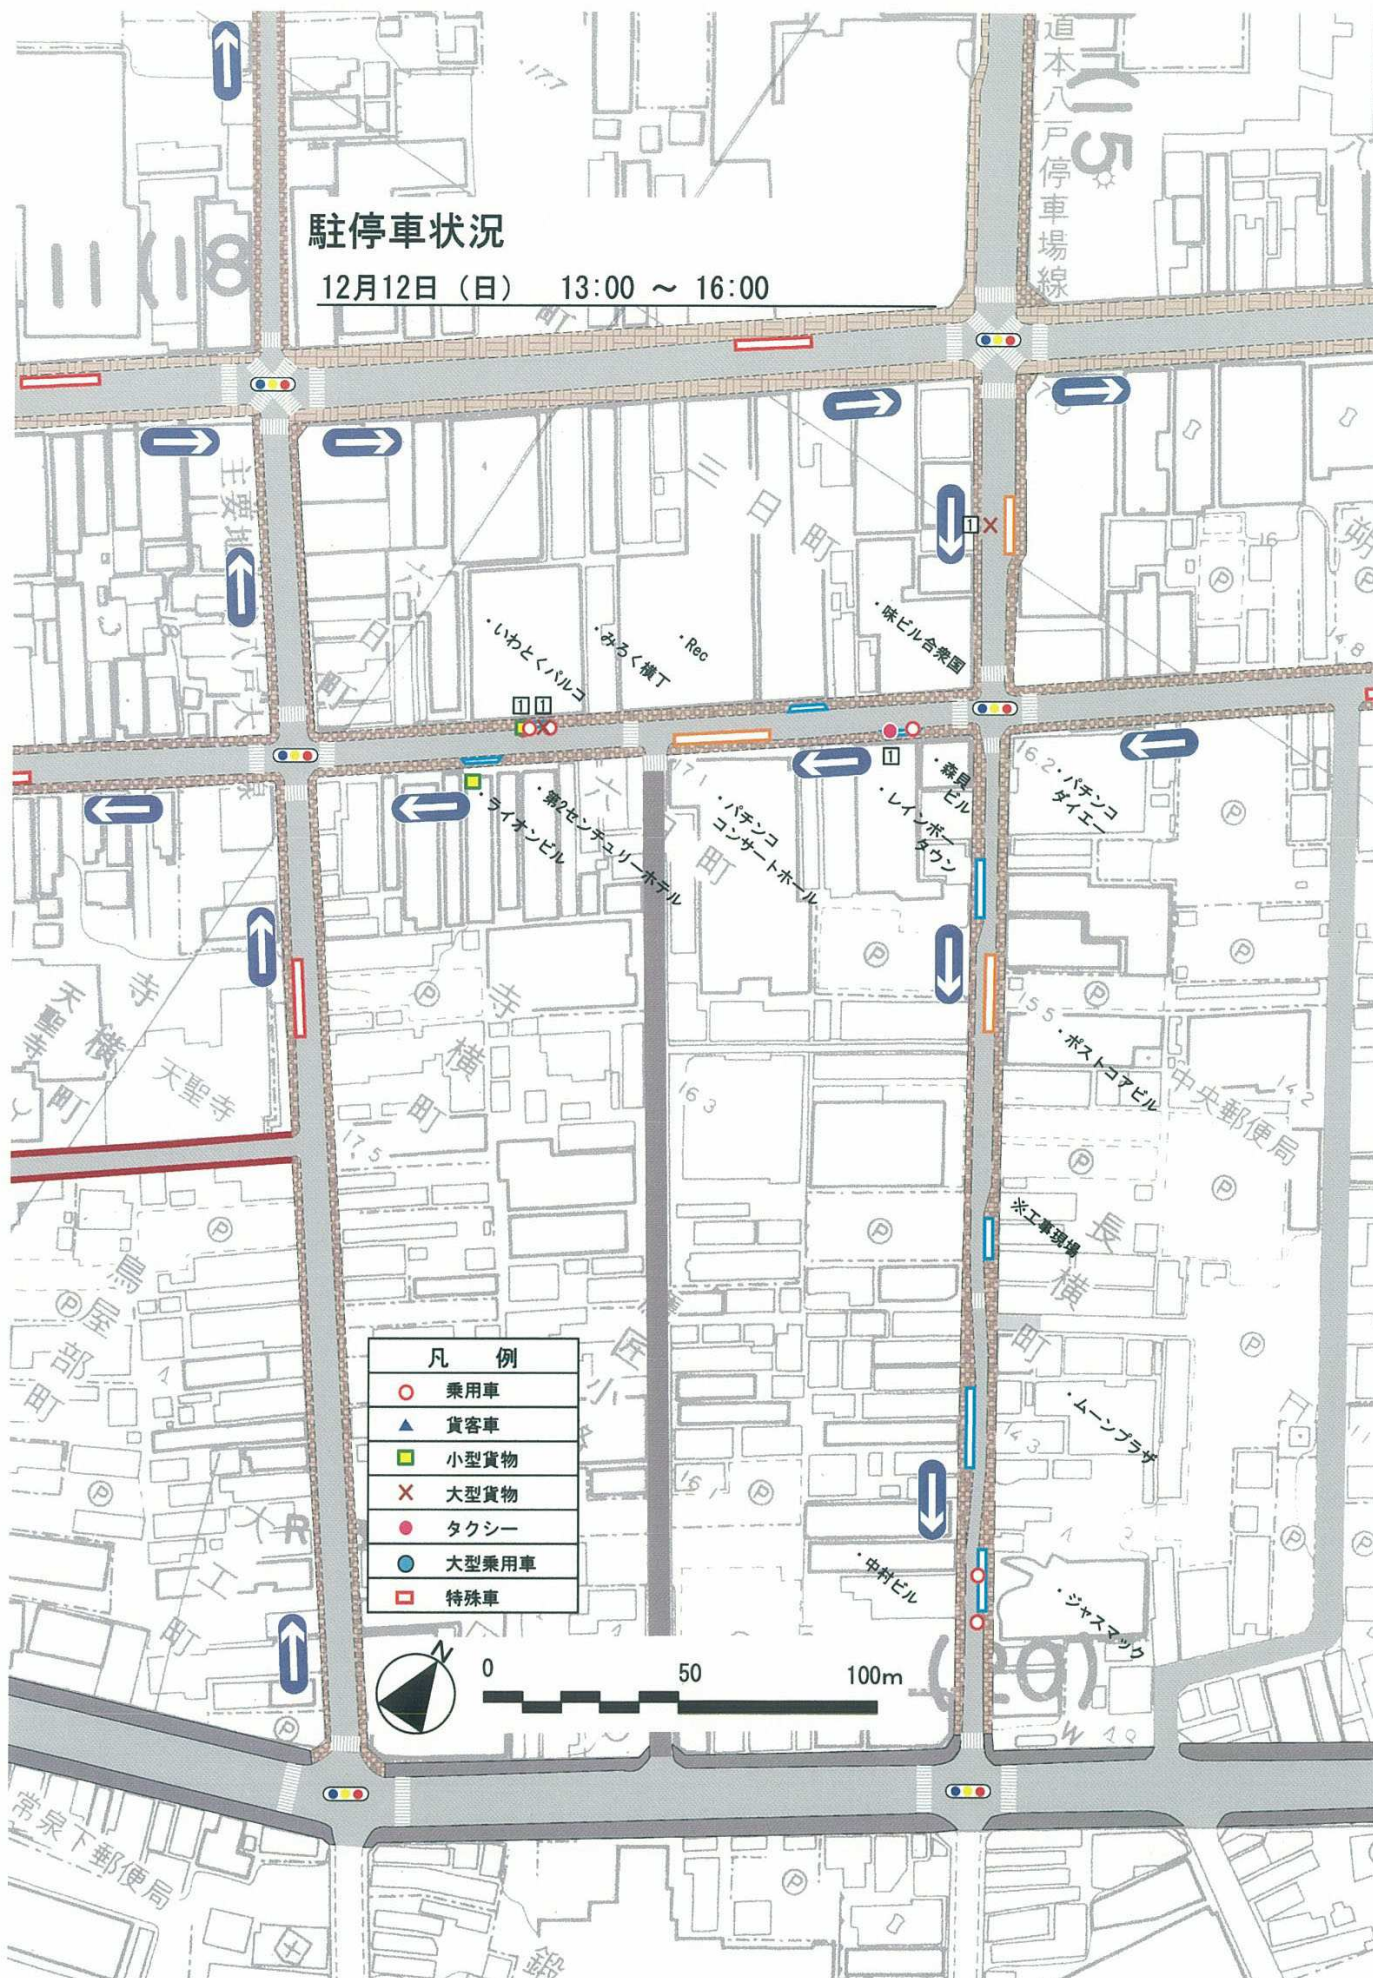

駐停車状況

12月12日(日) 7:00 ~ 10:00

凡 例	
○	乗用車
▲	貨客車
■	小型貨物
×	大型貨物
●	タクシー
●	大型乗用車
□	特殊車

駐停車状況

12月12日 (日) 10:00 ~ 13:00

凡 例	
○	乗用車
▲	貨客車
■	小型貨物
×	大型貨物
●	タクシー
●	大型乗用車
□	特殊車

駐停車状況

12月12日(日) 13:00 ~ 16:00

凡 例	
○	乗用車
▲	貨客車
■	小型貨物
×	大型貨物
●	タクシー
●	大型乗用車
■	特殊車

駐停車状況

12月12日（日） 16:00 ~ 19:00

凡 例	
○	乗用車
▲	貨客車
■	小型貨物
×	大型貨物
●	タクシー
●	大型乗用車
■	特殊車

駐停車状況

12月12日（日） 19:00 ~ 22:00

道本八戸停車場線

凡 例	
○	乗用車
▲	貨客車
■	小型貨物
×	大型貨物
●	タクシー
●	大型乗用車
□	特殊車

駐停車状況

12月12日(日) 22:00 ~ 25:00

駐停車状況

12月13日 (月) 1:00 ~ 4:00

道本八戸停車場線

凡 例	
○	乗用車
▲	貨客車
■	小型貨物
×	大型貨物
●	タクシー
●	大型乗用車
□	特殊車

駐停車状況

12月13日 (月) 4:00 ~ 7:00

道本八戸停車場線

凡 例	
○	乗用車
▲	貨客車
■	小型貨物
×	大型貨物
●	タクシー
●	大型乗用車
□	特殊車