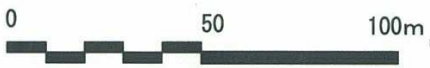

凡 例	
○	乗用車
▲	貨客車
■	小型貨物
×	大型貨物
●	タクシー
●	大型乗用車
■	特殊車

駐停車状況

12月12日（日） 16:00 ~ 19:00

凡 例	
○	乗用車
▲	貨客車
■	小型貨物
×	大型貨物
●	タクシー
●	大型乗用車
■	特殊車

駐停車状況

12月12日（日） 19:00 ~ 22:00

道本八戸停車場線

凡 例	
○	乗用車
▲	貨客車
■	小型貨物
×	大型貨物
●	タクシー
●	大型乗用車
□	特殊車