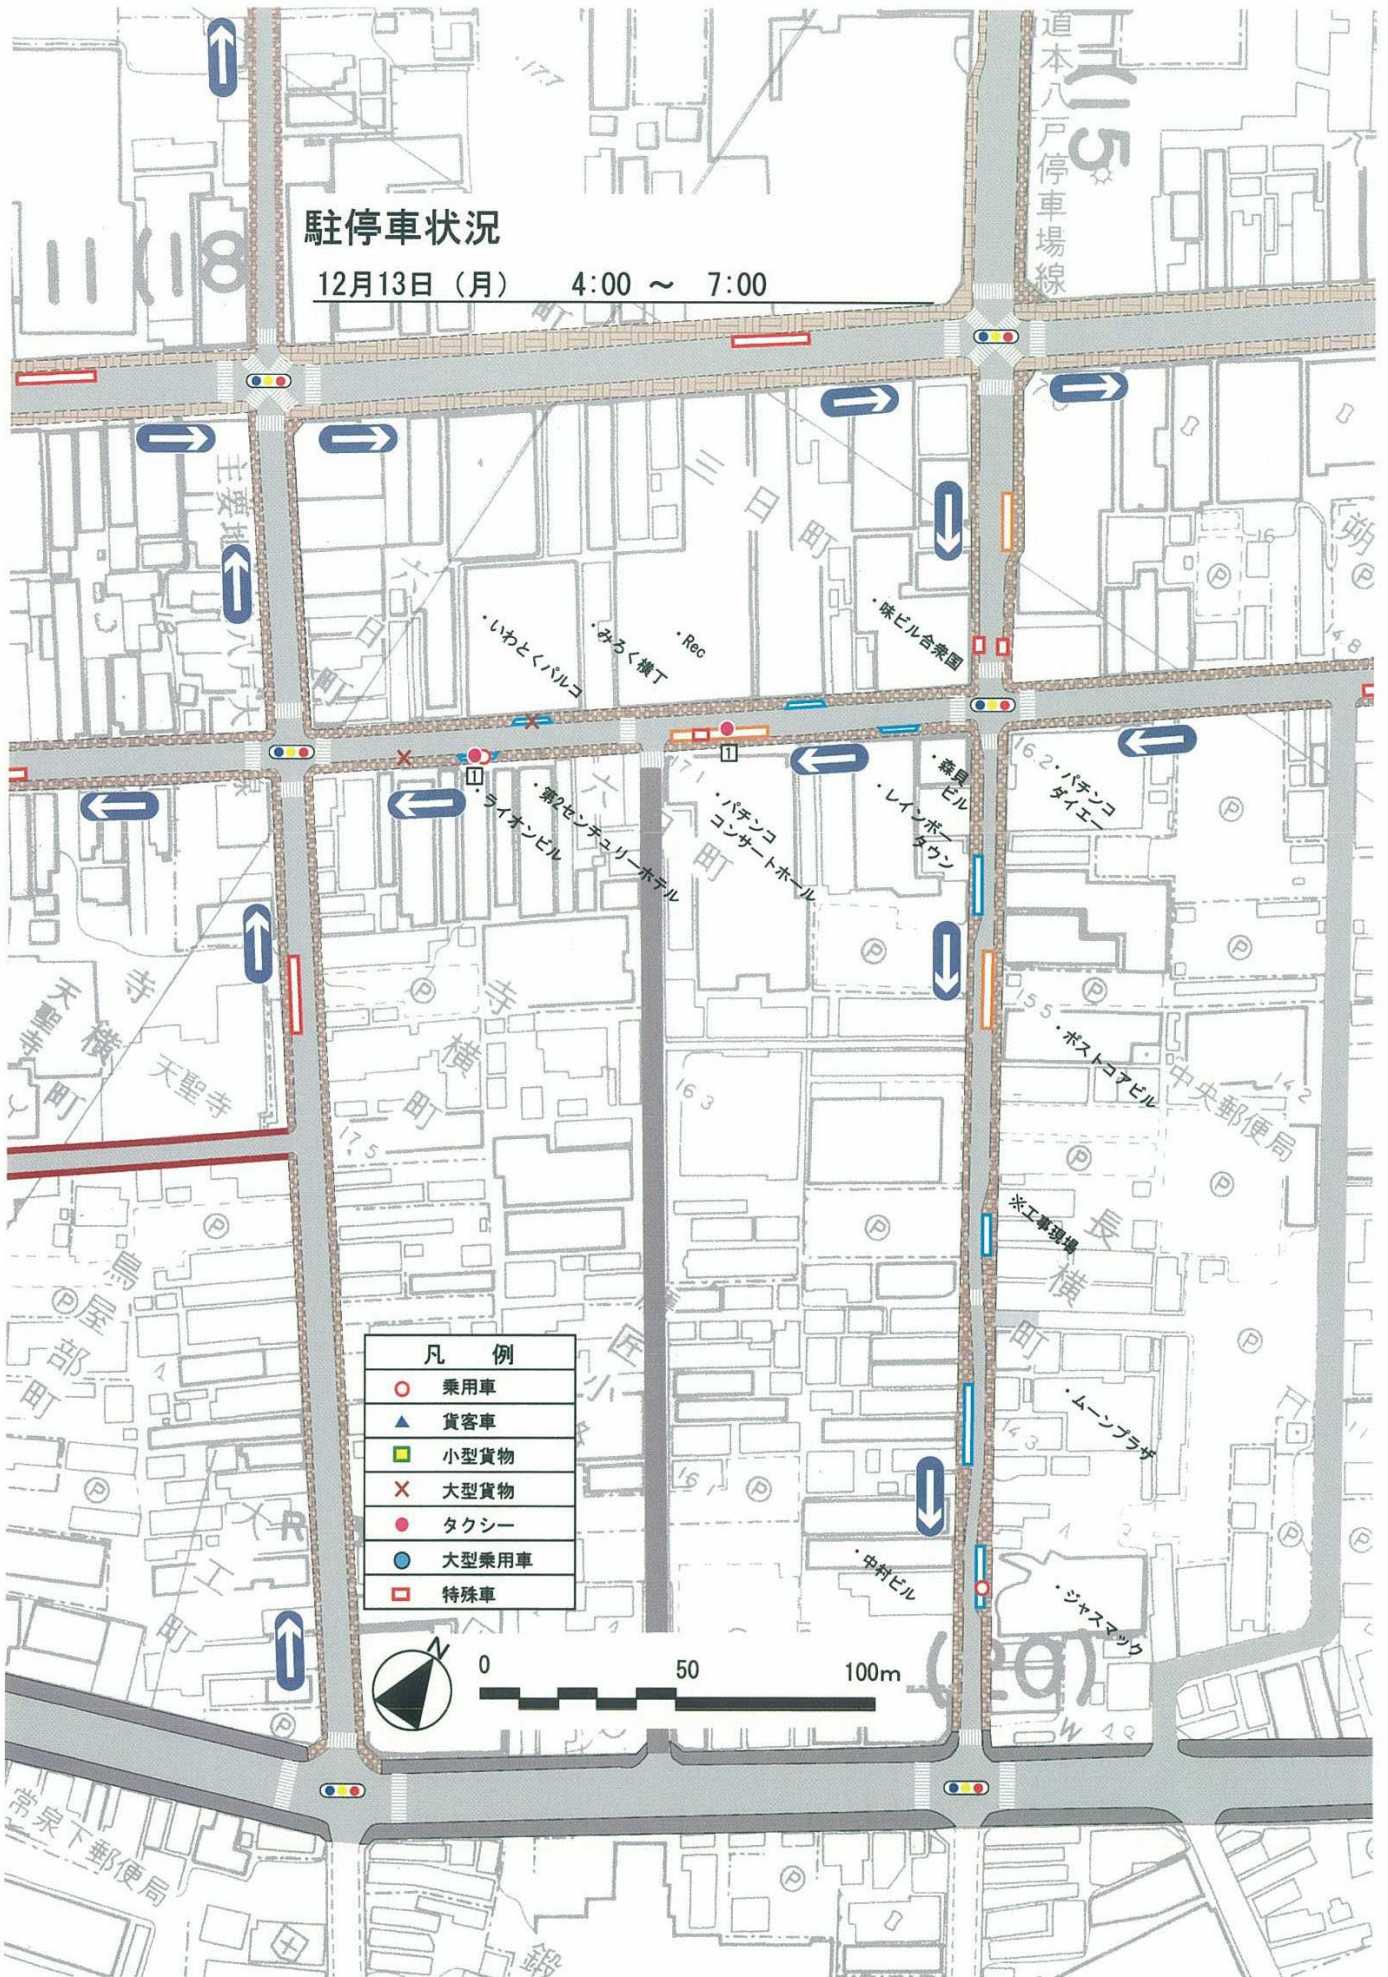

駐停車状況

12月13日 (月) 4:00 ~ 7:00

道本八戸停車場線

凡 例	
○	乗用車
▲	貨客車
■	小型貨物
×	大型貨物
●	タクシー
●	大型乗用車
□	特殊車