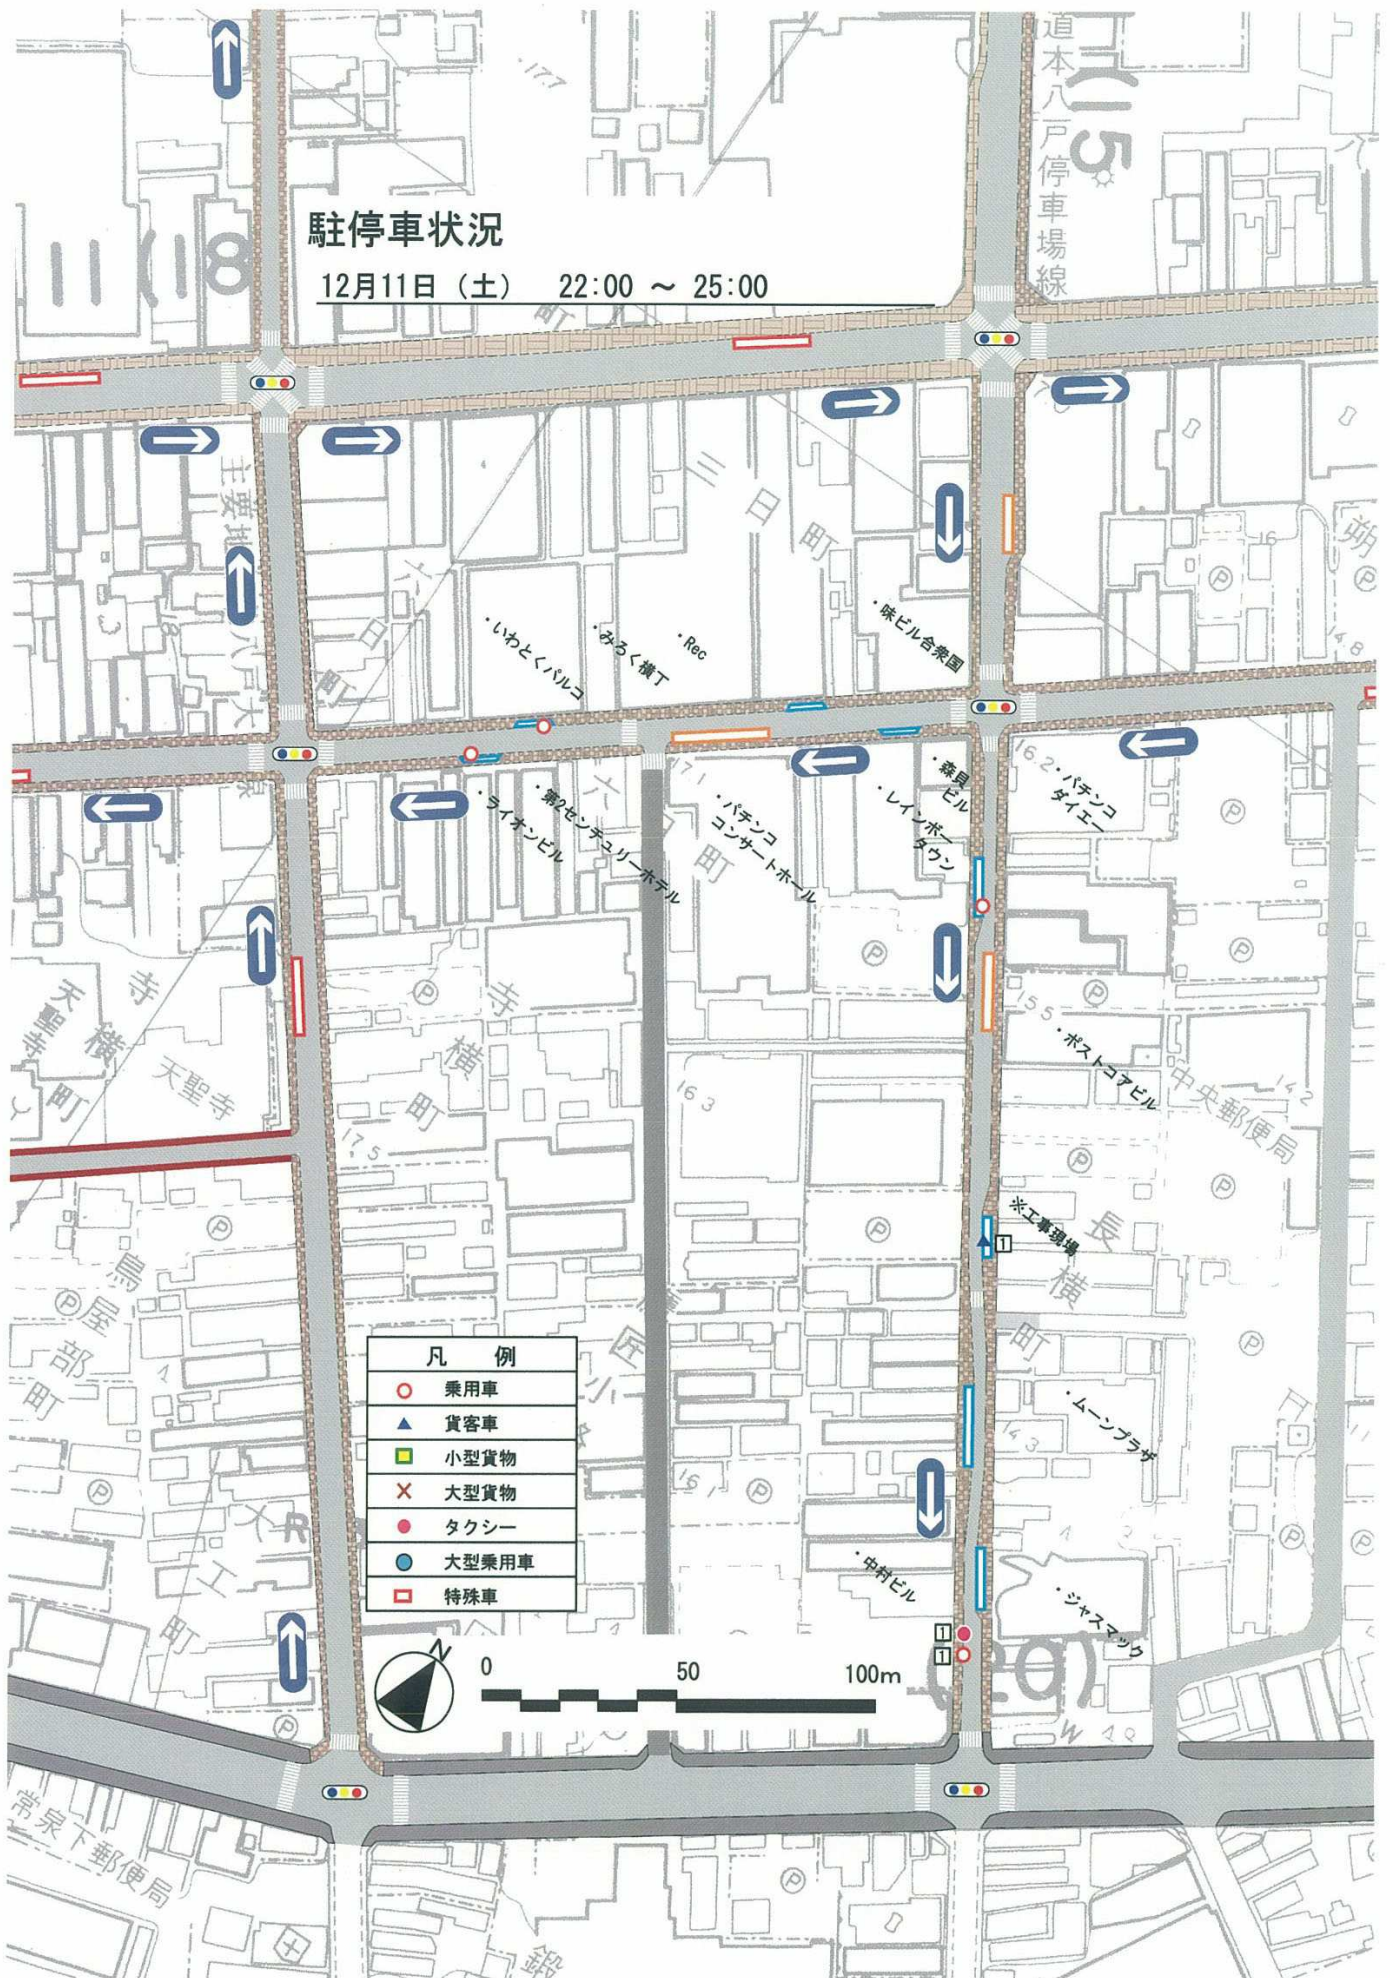

15.5 ホストコアビル

＊工事現場

長横

ムーンプラザ

中村ビル

ジャスマック

駐停車状況

12月11日(土) 22:00 ~ 25:00

凡 例	
○	乗用車
▲	貨客車
■	小型貨物
×	大型貨物
●	タクシー
●	大型乗用車
□	特殊車

駐停車状況

12月12日(日) 1:00 ~ 4:00

道本八戸停車場線

凡 例	
○	乗用車
▲	貨客車
■	小型貨物
×	大型貨物
●	タクシー
●	大型乗用車
□	特殊車

駐停車状況

12月12日(日) 4:00 ~ 7:00