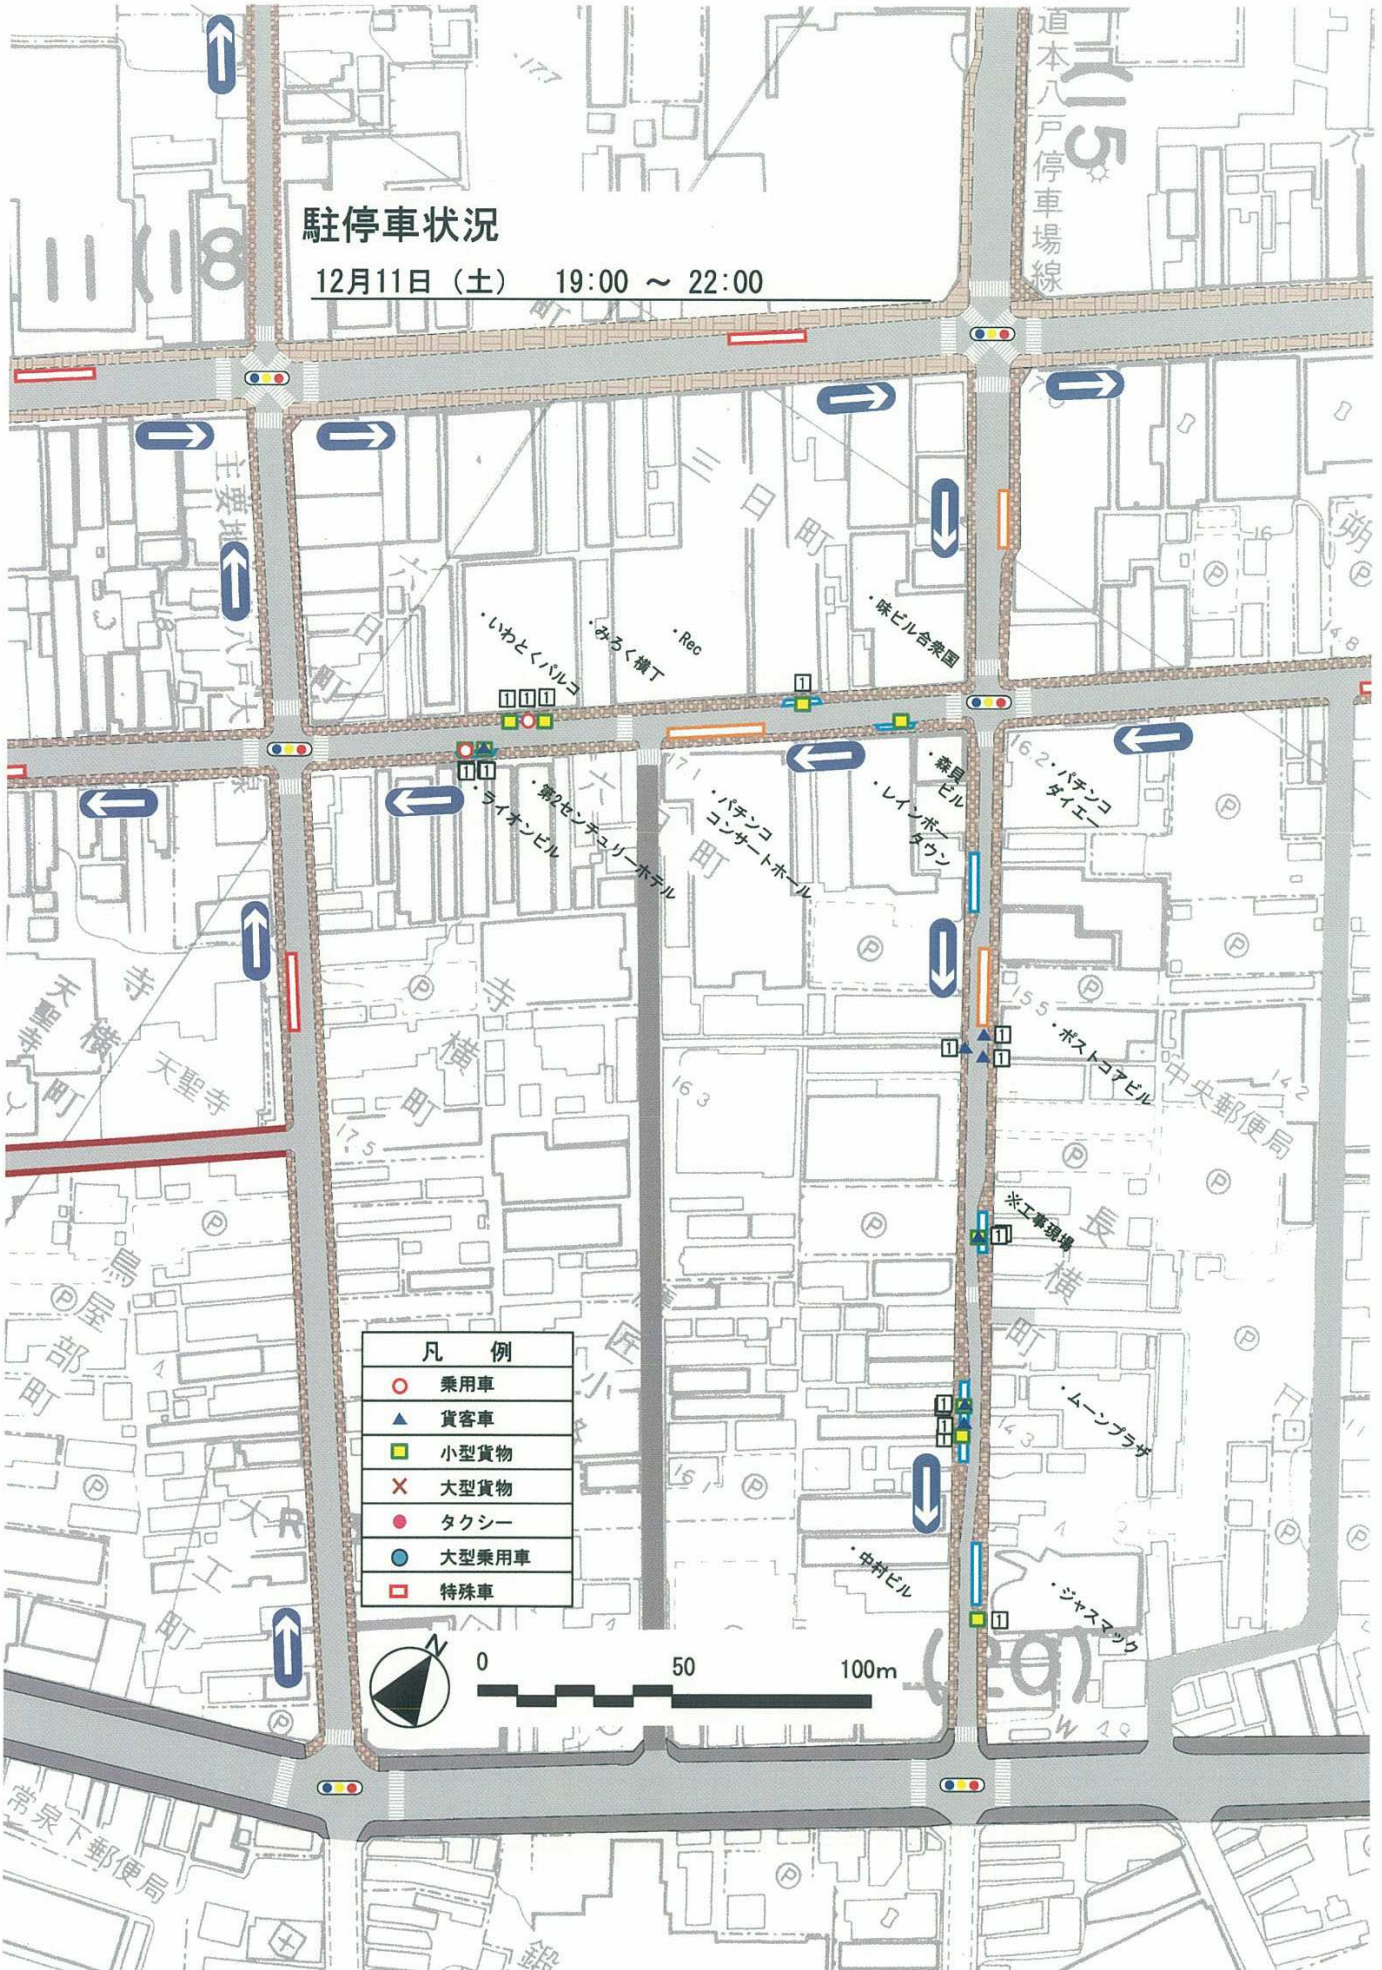

駐停車状況

12月11日(土) 7:00 ~ 10:00

駐停車状況

12月11日 (土) 10:00 ~ 13:00

道本八戸停車場線

凡 例	
○	乗用車
▲	貨客車
■	小型貨物
×	大型貨物
●	タクシー
●	大型乗用車
□	特殊車

主要道 八戸大

いわとくパルコ
みるく横丁
Rec
味ビル合衆園

駐停車状況

12月11日 (土) 13:00 ~ 16:00

道本八戸停車場線

凡 例	
○	乗用車
▲	貨客車
■	小型貨物
×	大型貨物
●	タクシー
●	大型乗用車
□	特殊車

駐停車状況

12月11日(土) 16:00 ~ 19:00

凡 例	
○	乗用車
▲	貨客車
■	小型貨物
×	大型貨物
●	タクシー
●	大型乗用車
■	特殊車

駐停車状況

12月11日(土) 19:00 ~ 22:00

道本八戸停車場線

凡 例	
○	乗用車
▲	貨客車
■	小型貨物
×	大型貨物
●	タクシー
●	大型乗用車
□	特殊車

常泉下郵便局

中央郵便局

主菜城 八戸大

いわとくパルコ

みるく横丁

15.5 ホストコアビル

＊工事現場

長横

ムーンプラザ

中村ビル

ジャスマック

駐停車状況

12月11日(土) 22:00 ~ 25:00