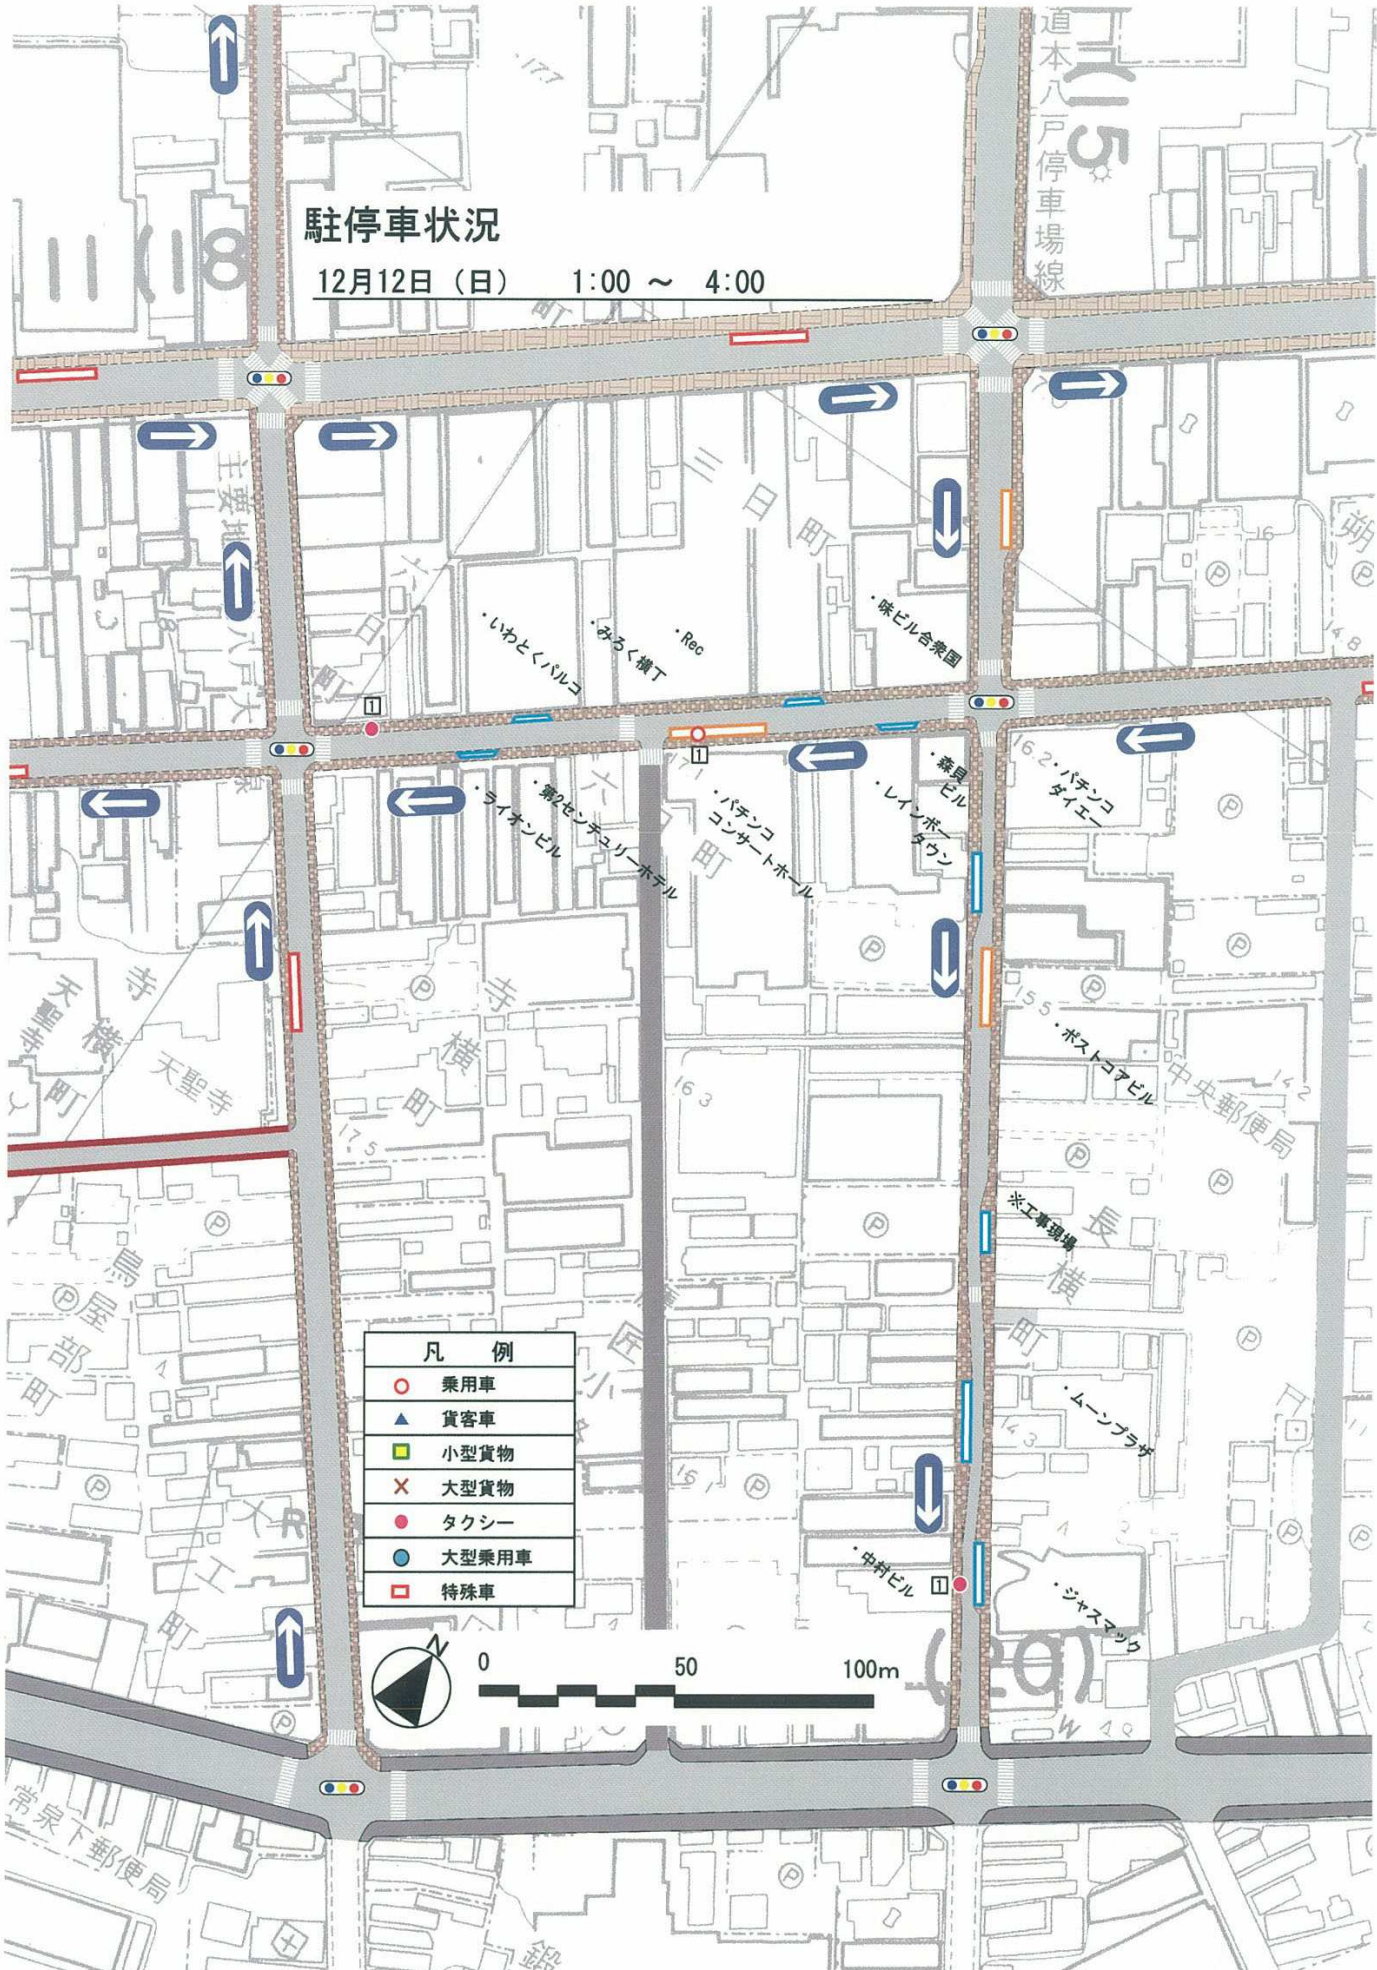

15.5 ホストコアビル

＊工事現場

長横

ムーンプラザ

中村ビル

ジャスマック

駐停車状況

12月11日(土) 22:00 ~ 25:00

凡 例	
○	乗用車
▲	貨客車
■	小型貨物
×	大型貨物
●	タクシー
●	大型乗用車
□	特殊車

駐停車状況

12月12日(日) 1:00 ~ 4:00

道本八戸停車場線

凡 例	
○	乗用車
▲	貨客車
■	小型貨物
×	大型貨物
●	タクシー
●	大型乗用車
□	特殊車

駐停車状況

12月12日(日) 4:00 ~ 7:00