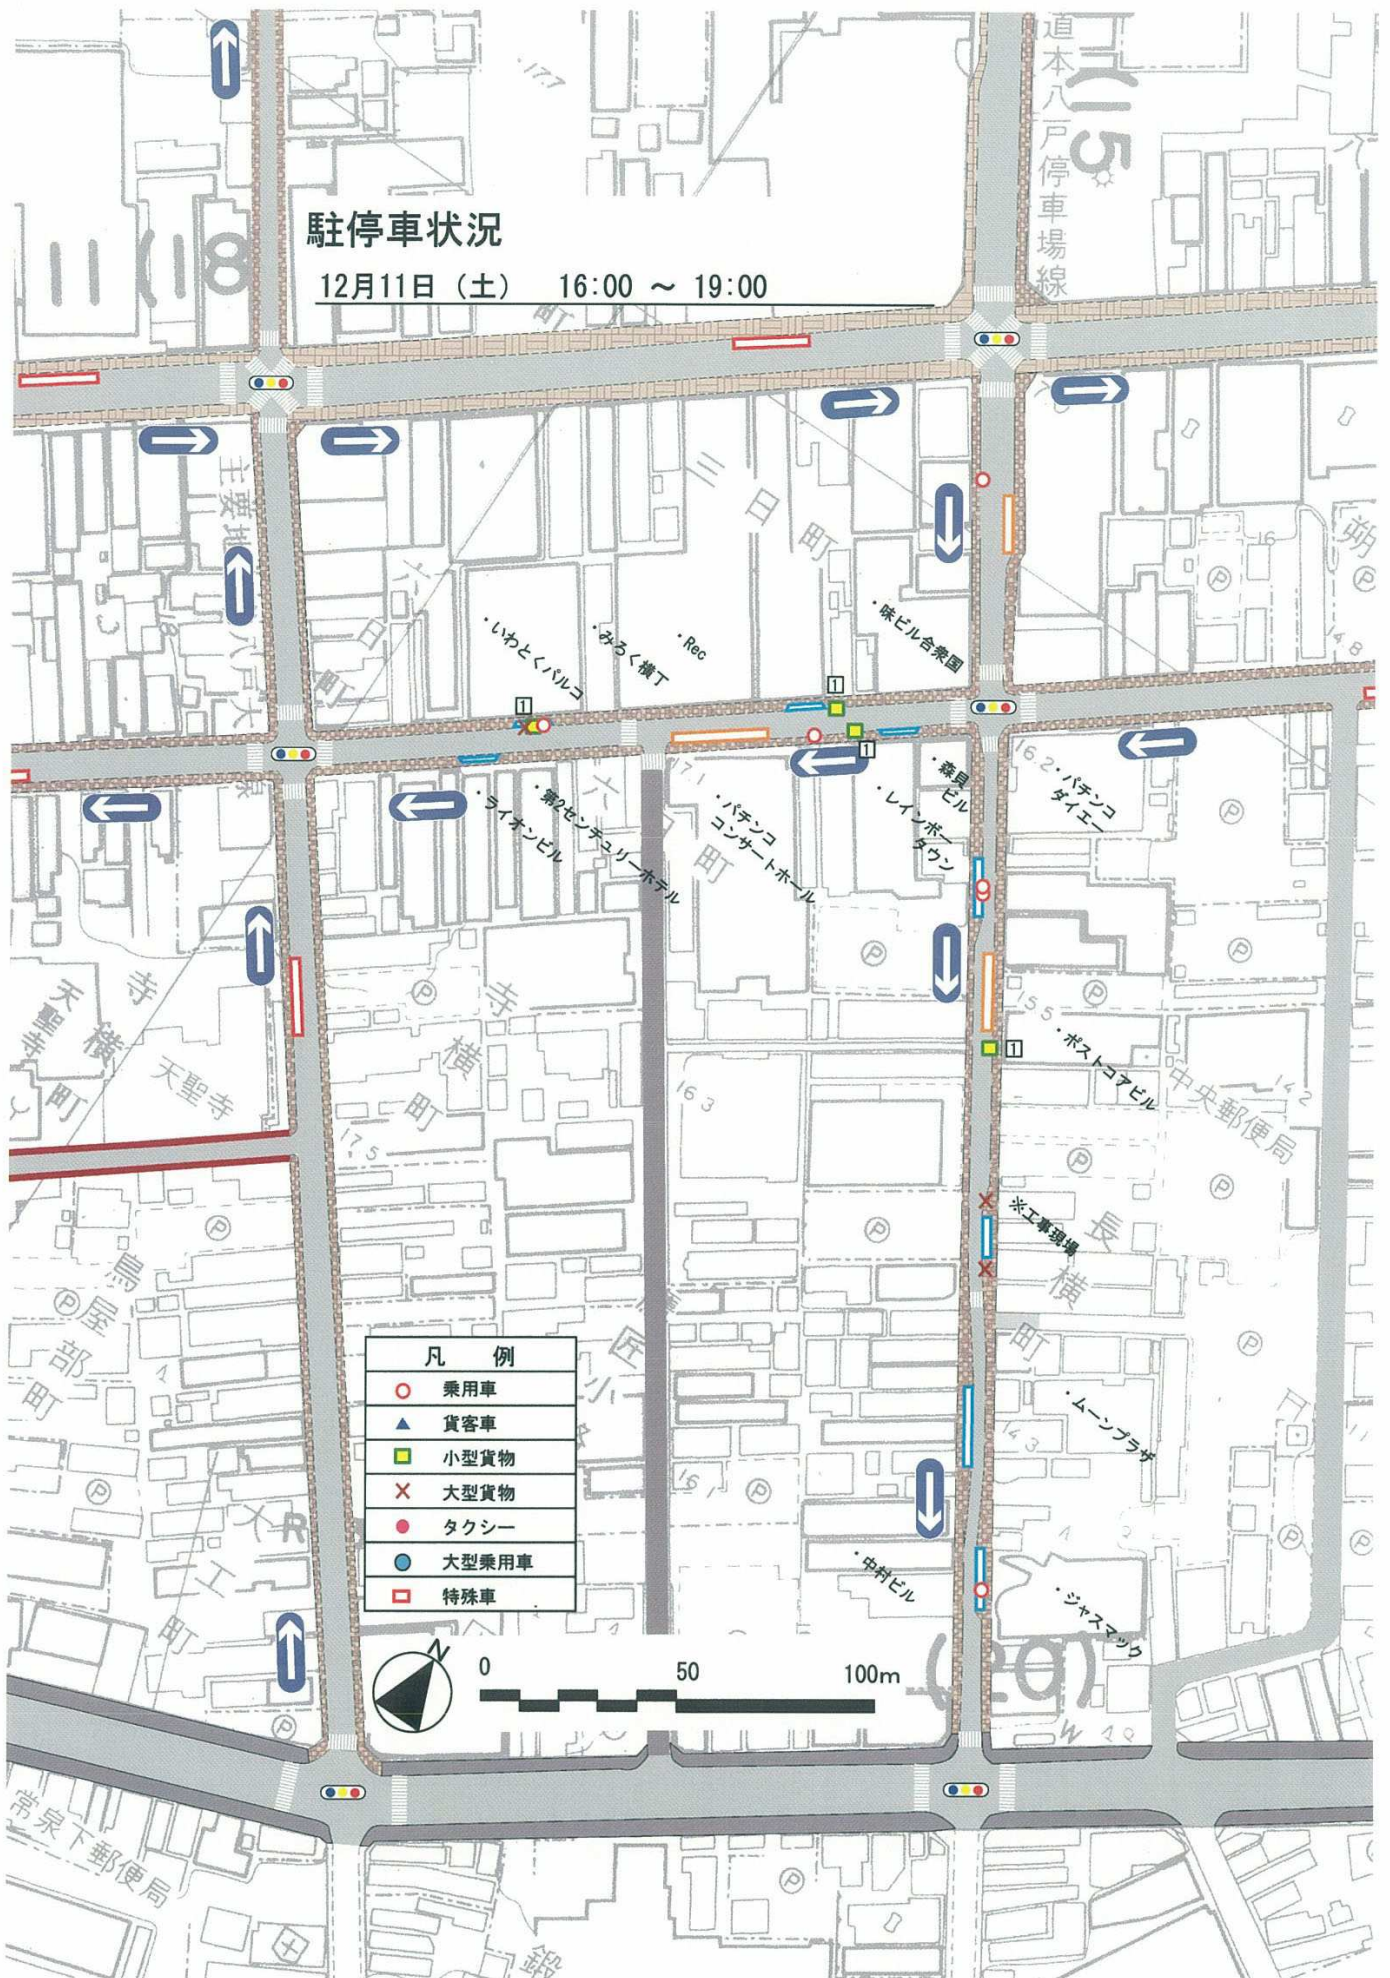

駐停車状況

12月11日(土) 7:00 ~ 10:00

駐停車状況

12月11日 (土) 10:00 ~ 13:00

道本八戸停車場線

凡 例	
○	乗用車
▲	貨客車
■	小型貨物
×	大型貨物
●	タクシー
●	大型乗用車
□	特殊車

主要道 八戸大

いわとくパルコ
みるく横丁
Rec
味ビル合衆園

駐停車状況

12月11日 (土) 13:00 ~ 16:00

道本八戸停車場線

凡 例	
○	乗用車
▲	貨客車
■	小型貨物
×	大型貨物
●	タクシー
●	大型乗用車
□	特殊車

駐停車状況

12月11日(土) 16:00 ~ 19:00

凡 例	
○	乗用車
▲	貨客車
■	小型貨物
×	大型貨物
●	タクシー
●	大型乗用車
■	特殊車

駐停車状況

12月11日(土) 19:00 ~ 22:00

道本八戸停車場線

凡 例	
○	乗用車
▲	貨客車
■	小型貨物
×	大型貨物
●	タクシー
●	大型乗用車
□	特殊車

常泉下郵便局

中央郵便局

主菜城 八戸大

いわとくパルコ

みるく横丁

15.5 ホストコアビル

＊工事現場

長横

ムーンプラザ

中村ビル

ジャスマック

駐停車状況

12月11日(土) 22:00 ~ 25:00