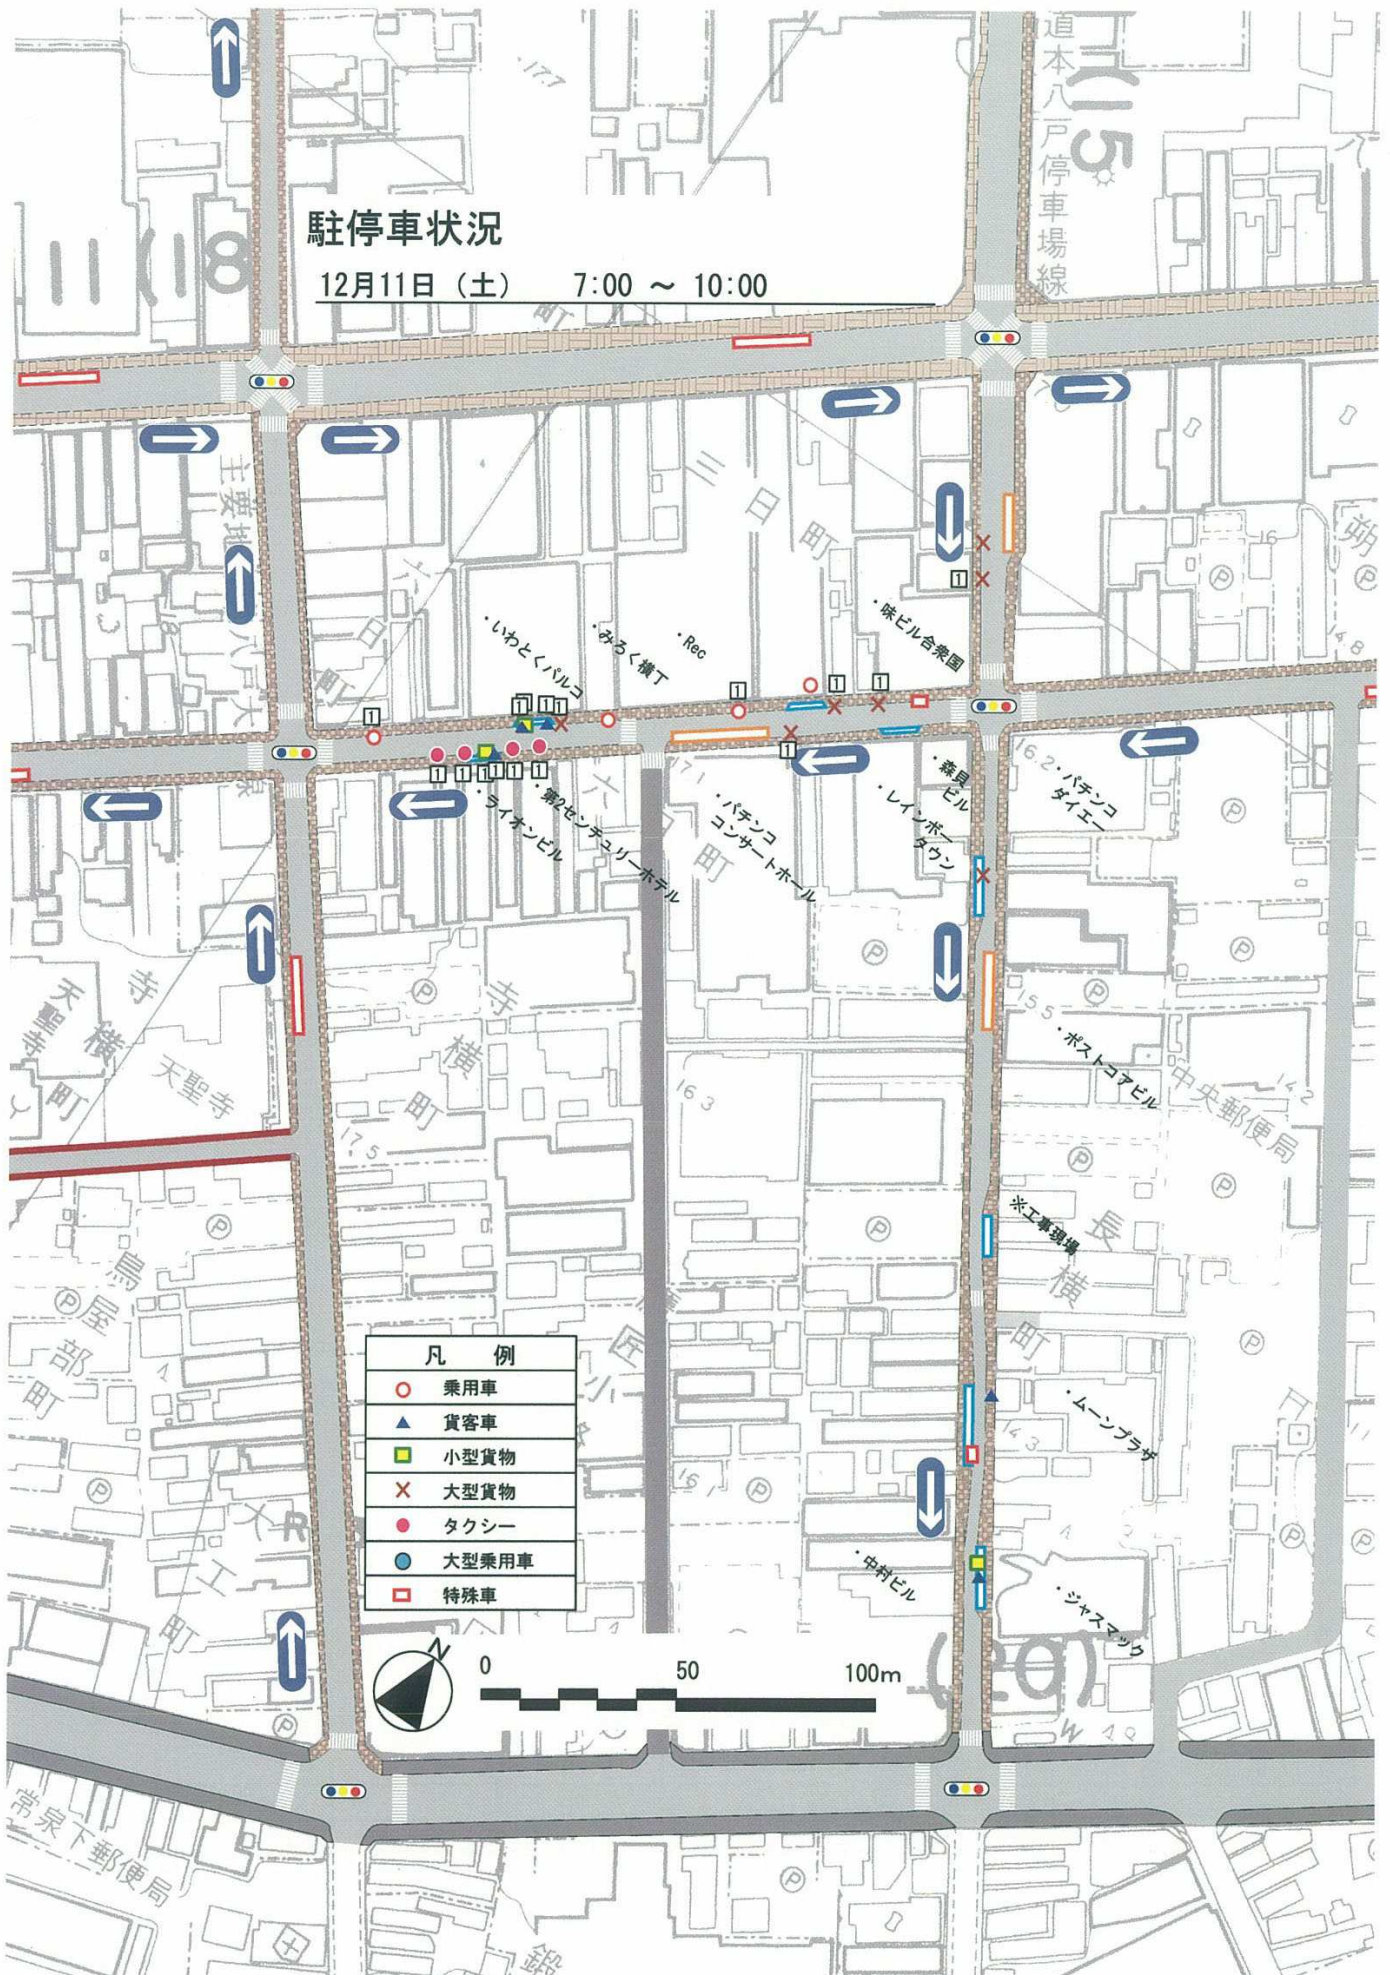

駐停車状況

12月11日(土) 7:00 ~ 10:00

駐停車状況

12月11日 (土) 10:00 ~ 13:00

道本八戸停車場線

凡 例	
○	乗用車
▲	貨客車
■	小型貨物
×	大型貨物
●	タクシー
●	大型乗用車
□	特殊車

主要道 八戸大

いわとくパルコ
みるく横丁
Rec
味ビル合衆園

ライオンビル
第2センテニリーホテル
パチンコ
コンサートホール
森屋ビル
レインボータウン

16.2 パチンコ
ダイエー

15.5 ポストコアビル
中央郵便局

＊工事現場
長横
ムーンプラザ

中村ビル
ジャスマック

天聖寺
天福寺

馬部町

常泉下郵便局

駐停車状況

12月11日 (土) 13:00 ~ 16:00

道本八戸停車場線

凡 例	
○	乗用車
▲	貨客車
■	小型貨物
×	大型貨物
●	タクシー
●	大型乗用車
□	特殊車

駐停車状況

12月11日(土) 16:00 ~ 19:00

凡 例	
○	乗用車
▲	貨客車
■	小型貨物
×	大型貨物
●	タクシー
●	大型乗用車
■	特殊車

駐停車状況

12月11日(土) 19:00 ~ 22:00

道本八戸停車場線

凡 例	
○	乗用車
▲	貨客車
■	小型貨物
×	大型貨物
●	タクシー
●	大型乗用車
□	特殊車

常泉下郵便局

中央郵便局

主菜城 八戸大

いわとくパルコ

みるく横丁