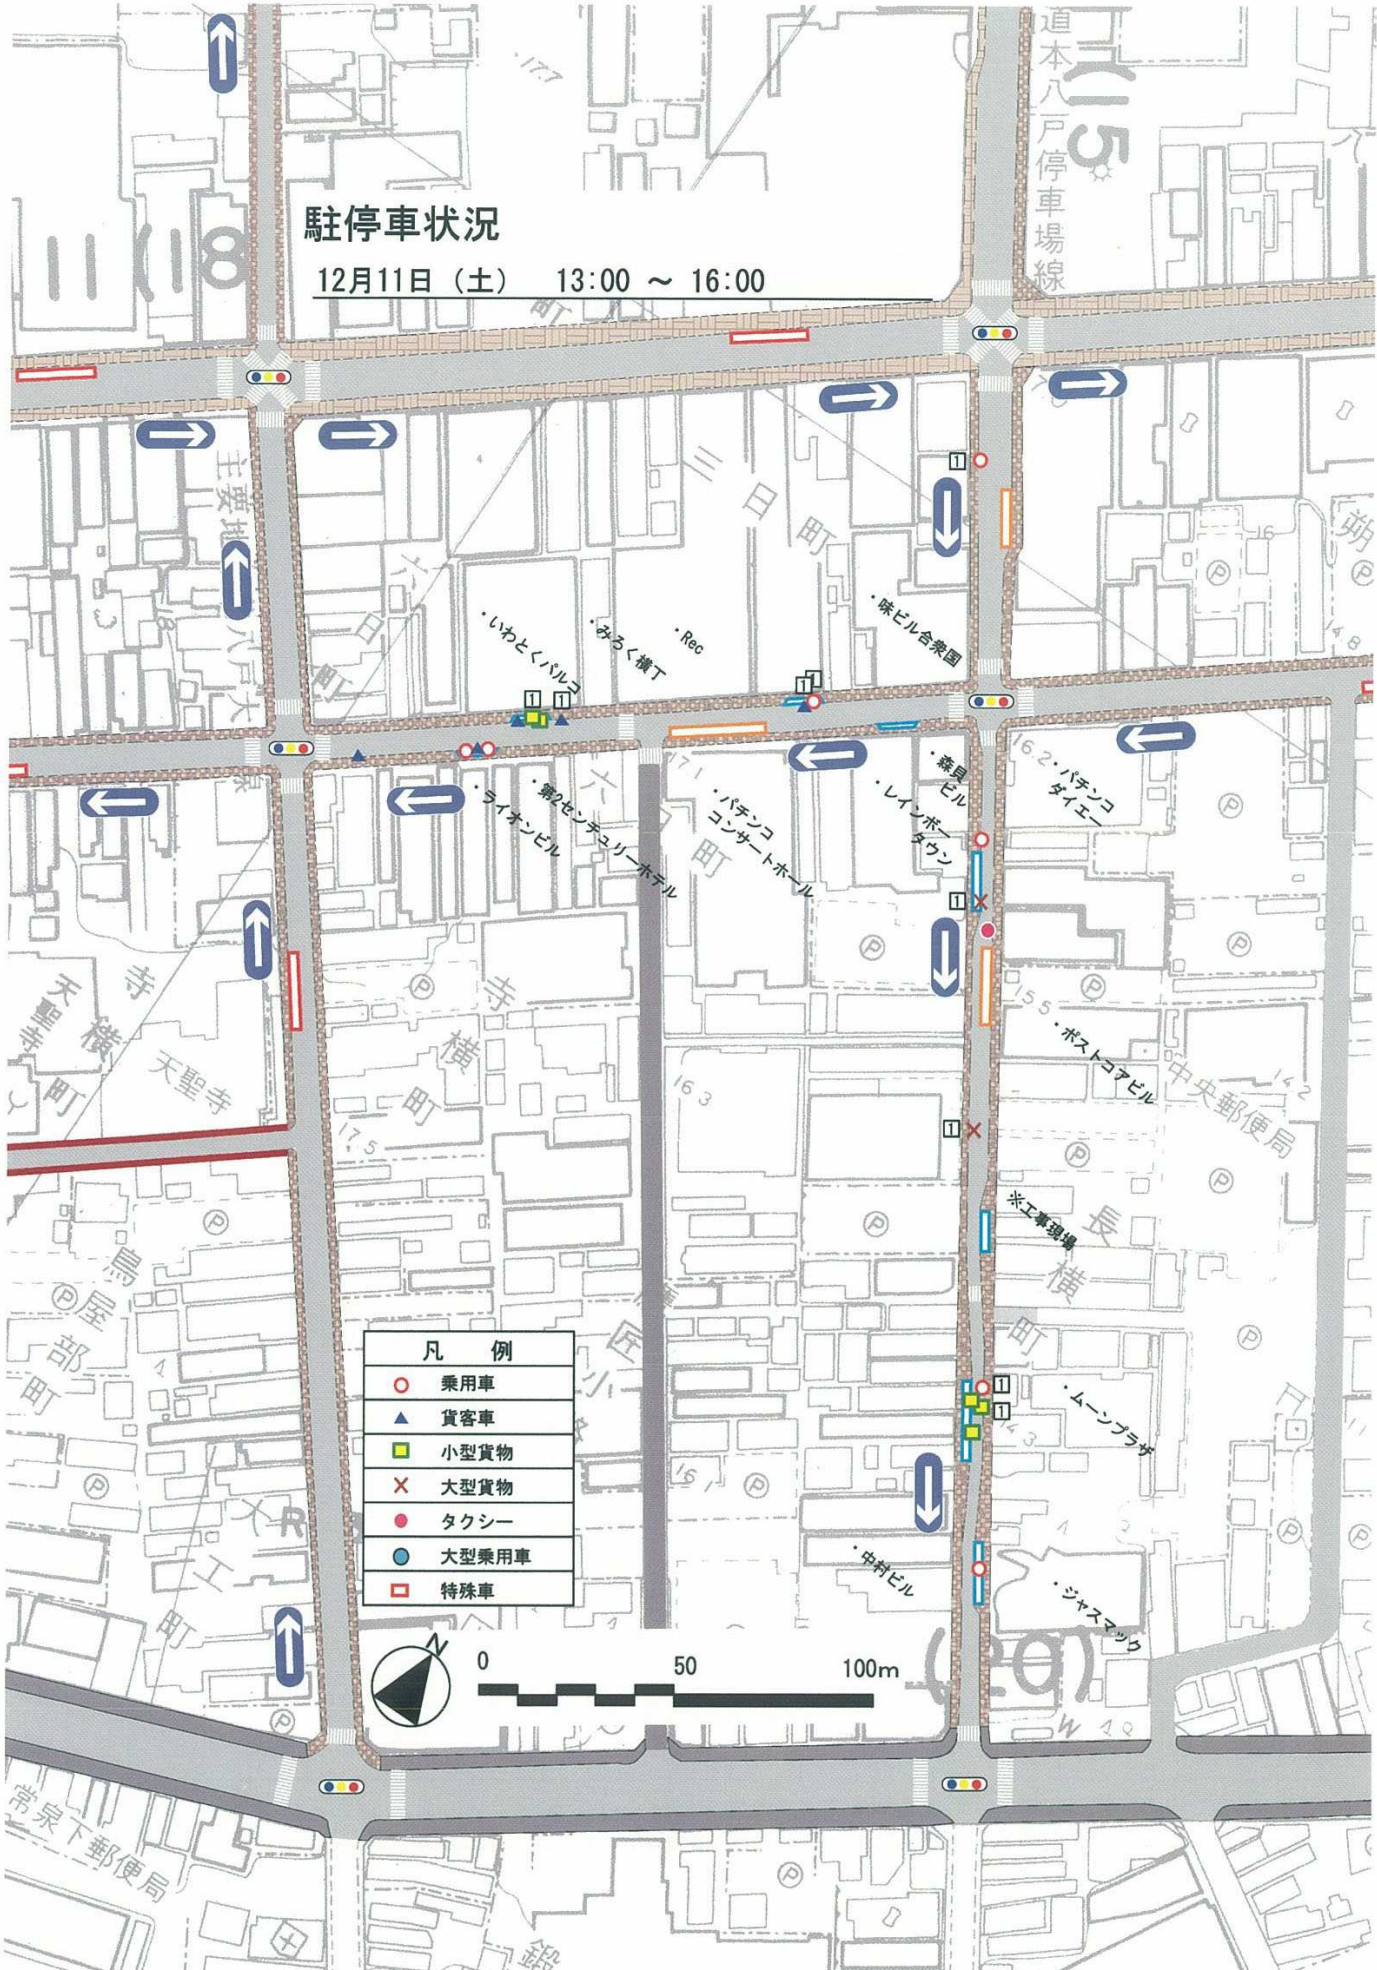

駐停車状況

12月11日(土) 7:00 ~ 10:00

駐停車状況

12月11日 (土) 10:00 ~ 13:00

道本八戸停車場線

凡 例	
○	乗用車
▲	貨客車
■	小型貨物
×	大型貨物
●	タクシー
●	大型乗用車
□	特殊車

主要道 八戸大

いわとくパルコ
みるく横丁
Rec
味ビル合衆園

ライオンビル
第2センテニリーホテル
パチンコ
コンサートホール
森屋ビル
レインボータウン

16.2 パチンコ
ダイエー

15.5 ポストコアビル
中央郵便局

＊工事現場
長横
ムーンプラザ

中村ビル
ジャスマック

天聖寺
天福寺

馬部町

常泉下郵便局

駐停車状況

12月11日 (土) 13:00 ~ 16:00

道本八戸停車場線

凡 例	
○	乗用車
▲	貨客車
■	小型貨物
×	大型貨物
●	タクシー
●	大型乗用車
□	特殊車

駐停車状況

12月11日(土) 16:00 ~ 19:00

凡 例	
○	乗用車
▲	貨客車
■	小型貨物
×	大型貨物
●	タクシー
●	大型乗用車
■	特殊車

駐停車状況

12月11日(土) 19:00 ~ 22:00

道本八戸停車場線

凡 例	
○	乗用車
▲	貨客車
■	小型貨物
×	大型貨物
●	タクシー
●	大型乗用車
□	特殊車

常泉下郵便局

中央郵便局

主菜城 八戸大

いわとくパルコ

みるく横丁