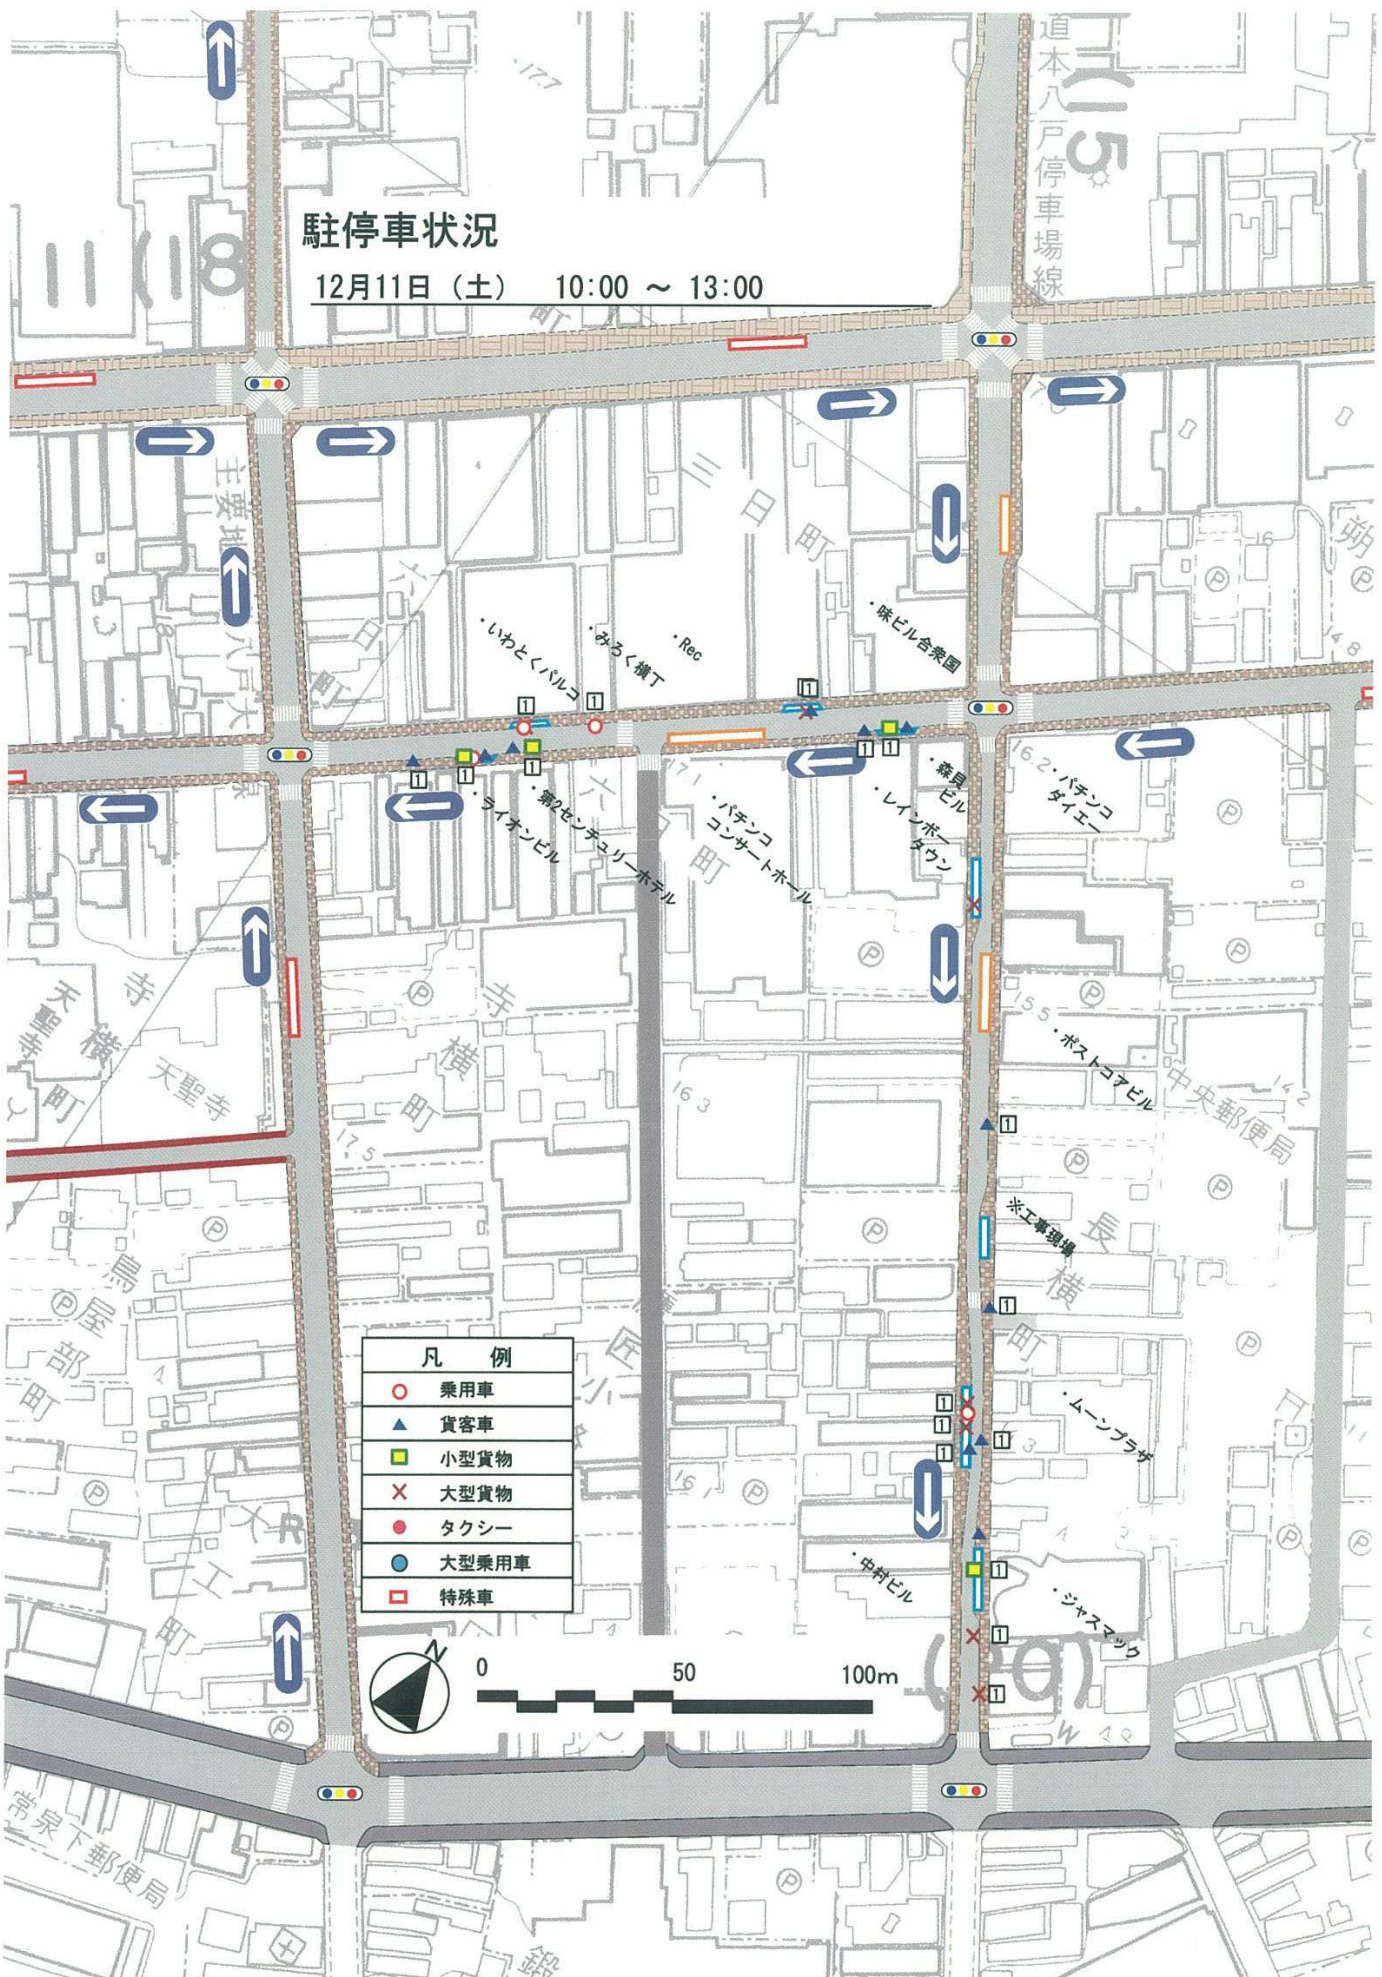

駐停車状況

12月11日(土) 7:00 ~ 10:00

駐停車状況

12月11日 (土) 10:00 ~ 13:00

道本八戸停車場線

凡 例	
○	乗用車
▲	貨客車
■	小型貨物
×	大型貨物
●	タクシー
●	大型乗用車
□	特殊車

主要道 八戸大

いわとくパルコ
みるく横丁
Rec
味ビル合衆園

ライオンビル
第2センテニリーホテル
パチンコ
コンサートホール
森屋ビル
レインボータウン

16.2 パチンコ
ダイエー

15.5 ポストコアビル
中央郵便局

＊工事現場
長横
ムーンプラザ

中村ビル
ジャスマック

天聖寺
天福寺

馬部町

常泉下郵便局

駐停車状況

12月11日 (土) 13:00 ~ 16:00

道本八戸停車場線

凡 例	
○	乗用車
▲	貨客車
■	小型貨物
×	大型貨物
●	タクシー
●	大型乗用車
□	特殊車

駐停車状況

12月11日(土) 16:00 ~ 19:00

凡 例	
○	乗用車
▲	貨客車
■	小型貨物
×	大型貨物
●	タクシー
●	大型乗用車
■	特殊車

駐停車状況

12月11日(土) 19:00 ~ 22:00

道本八戸停車場線

凡 例	
○	乗用車
▲	貨客車
■	小型貨物
×	大型貨物
●	タクシー
●	大型乗用車
□	特殊車

常泉下郵便局

中央郵便局

主菜城 八戸大

いわとくパルコ

みるく横丁