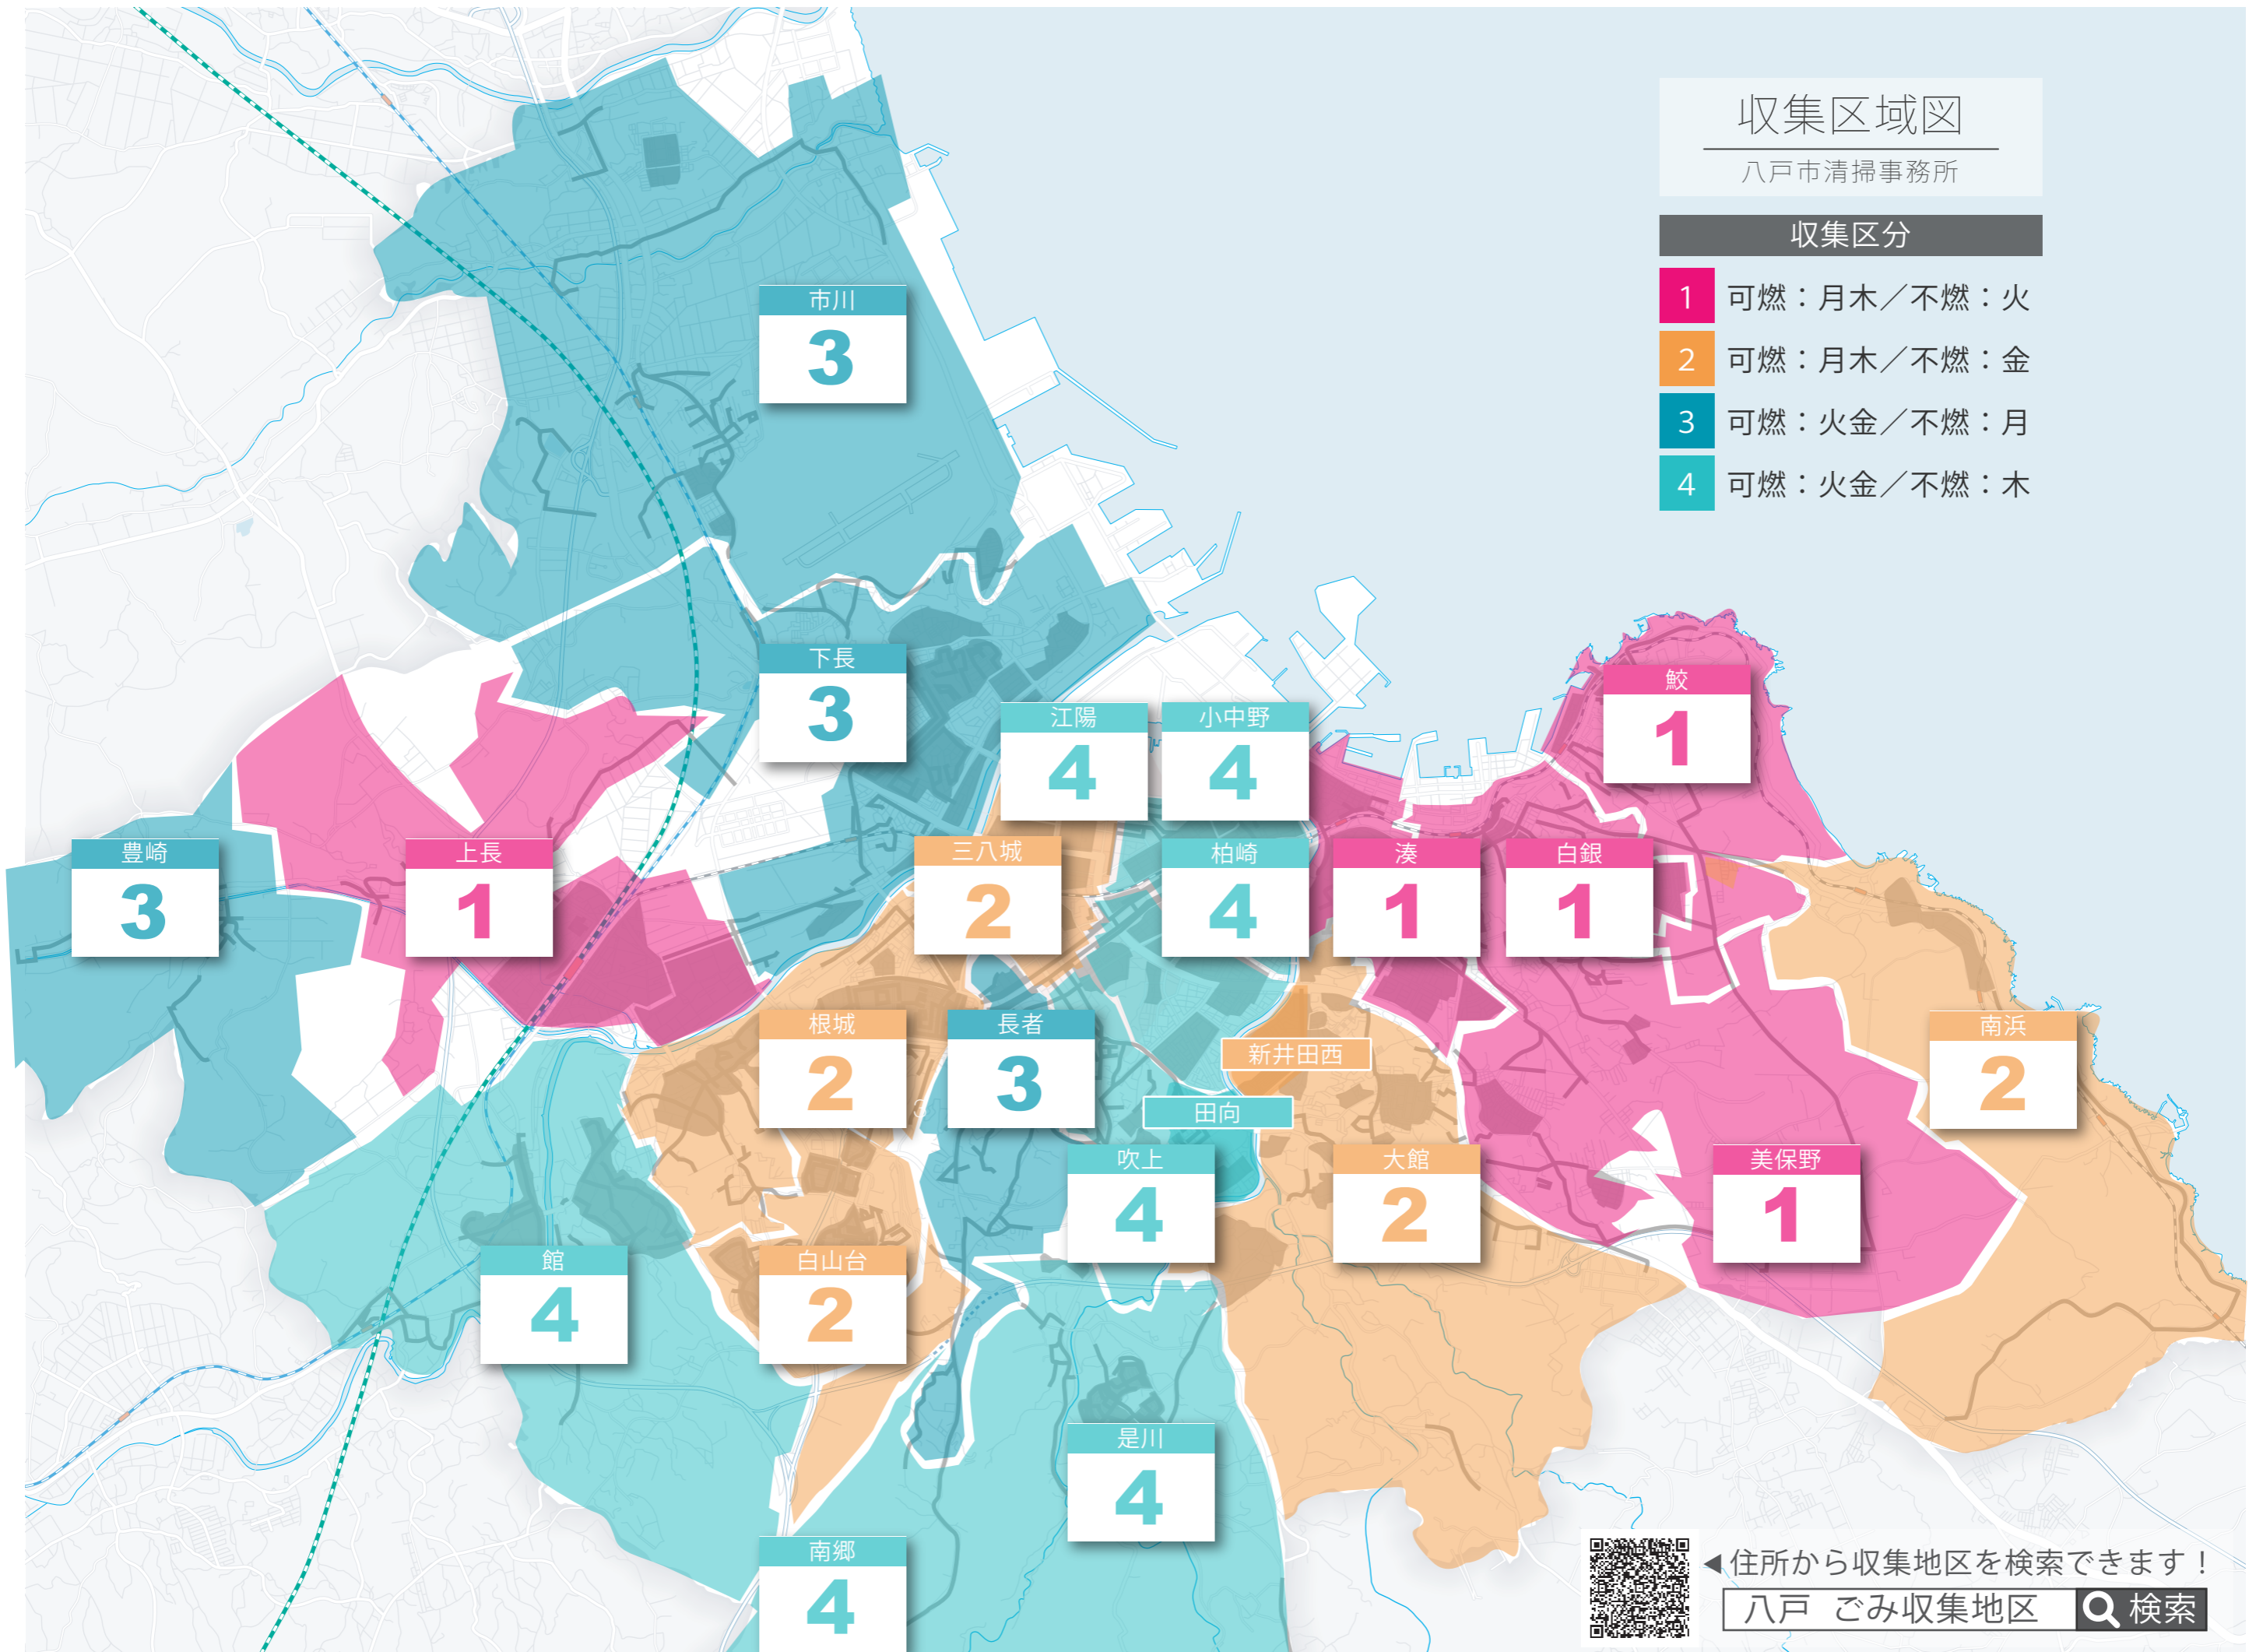

収集区域図

八戸市清掃事務所

収集区分

- 1 可燃：月木／不燃：火
- 2 可燃：月木／不燃：金
- 3 可燃：火金／不燃：月
- 4 可燃：火金／不燃：木

◀ 住所から収集地区を検索できます！

八戸 ごみ収集地区 🔍 検索