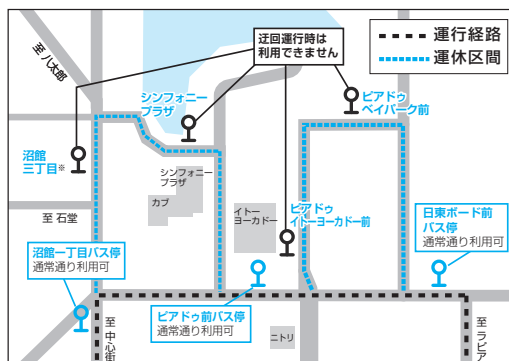

南郷朝もやの館 ▷「切り餅」の販売12/28(木)~30(土)9:00~17:30 ▷「年越しそば」の実演・販売12/31(日)10:00~12:00 ※「切り餅」「年越しそば」ともに要予約 ☎80-8088

市営バスの年末年始の運行、定期券等販売の休業日

国土交通省 国土政策課 25-5141 市ホームページ内で「市営バス」を検索

市内循環線の迂回運行を実施

年末年始は、シンフォニープラザ、ピアドゥ内の道路が渋滞することが予想されます。市営バスの運行の遅れを回避するため、次の日程で市内循環線の迂回運行を実施します。迂回運行日は、シンフォニープラザ、ピアドゥ構内へは乗り入れしません。

【迂回運行日】12月の各(土)(日)と1月1日(月・祝)～3日(水)
※沼館三丁目バス停は、八太郎方面および中心街方面へ乗車する場合は利用できますが、市内循環線に乗車する場合は利用できません。

バス運行時刻の変更と各定期券・回数券販売所の休業日

【始発・終発時刻の変更】 12月30日(土)から1月3日(水)は、日曜日・祝日ダイヤで運行します。また、始発・終発時刻についても、次のとおり変更します(各停留所には、期間中の時刻表を掲示)。なお、一日乗車券は、12月30日から1月1日に限り利用できます。