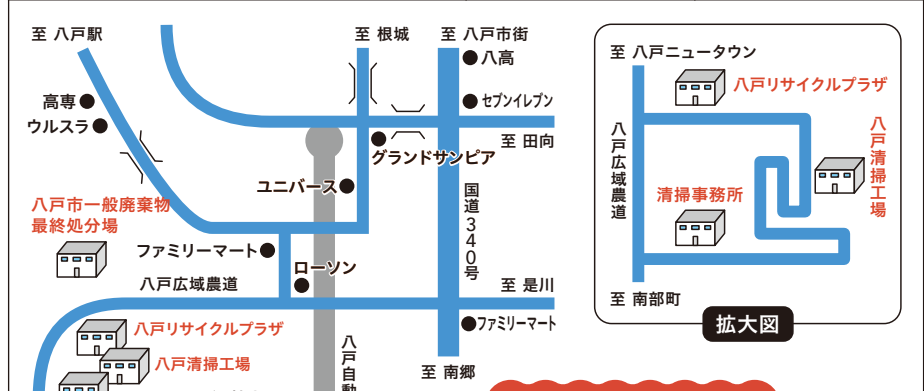

粗大ごみ予約受付センター

受付日時
月～金曜日 8:30～16:30
(土・日・祝日・年末年始は休み)

☎ 70-7155
☎ 70-7160

動物の死体について

ワンニャン斎苑 (八戸市動物死体焼却場)

収集受付	平日	9:00～16:00 8:00～20:00	☎ 33-3044	3,660円
	土・日・祝日	8:00～20:00	☎ 090-2026-0449	
持込受付	平日	9:00～16:00	八戸市大字敷町字大草庫3-14 ☎ 33-3044 (年末年始休み)	2,080円
	第4土曜日	9:00～12:00		