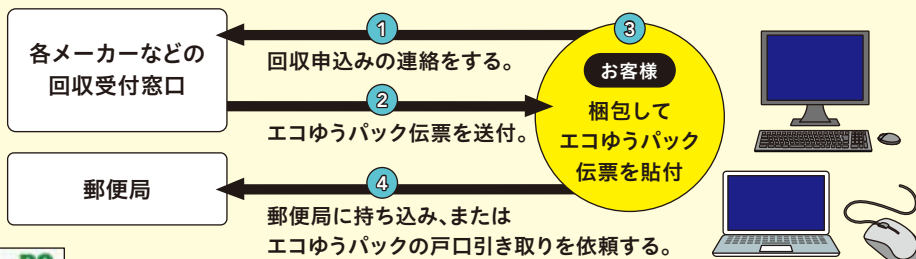

自分で持ち込めない場合はリサイクル料金支払い後、民間の業者(有料)に収集を依頼してください。

お問合せ先 八戸市一般廃棄物処理業者連絡協議会 ☎ 20-9377 ☎ 44-2625

パソコン・ディスプレイ(プリンター・スキャナー・ワープロ専用機などは対象外) 自分で分解しないでください。

マークが付いている場合

※PCリサイクルマークが付いている場合、回収資源化料金は原則不要です。(メーカーが倒産した場合など、一部例外もあります。)