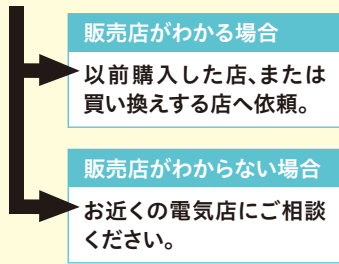

行政で処理できないごみ

八戸清掃工場・八戸リサイクルプラザ・最終処分場で処理できません。

家電4品目 家電4品目はリサイクルが義務付けられているので、絶対に自分で分解しないでください。

テレビ 液晶・プラズマ・ブラウン管 	エアコン 	冷蔵庫・冷凍庫 	洗濯機・乾燥機

リサイクル料金	ブラウン管・薄型テレビ	1,200円～3,364円
	エアコン	900円～
	冷蔵庫・冷凍庫	3,400円～5,590円
	洗濯機・衣類乾燥機	2,300円～3,000円

※別途消費税等がかかります。※R3.12現在

販売店に引き取りを依頼する場合

1 引き取りを依頼する。

2 販売店が訪問して収集する。

3 「リサイクル料金」および「引き取り運搬料金」を販売店に支払う。

指定引取場所に持ち込む場合

1 リサイクル料金を郵便局で支払う。

郵便局に備付けの払込用紙「家電リサイクル券」を使って、リサイクル料金を支払う。

※メーカー・サイズにより料金が異なります。

郵便局に行く際には、処分する家電のメーカー・サイズ(テレビの画面サイズ・冷蔵庫・冷凍庫の容量)を控え、郵便局備付けの案内で確認してください。

※『一般財団法人 家電製品協会家電リサイクル券センター』のホームページで料金や引取場所を確認できます。

家電リサイクル料金 一覧

2 指定引取場所へ持ち込む。

「家電リサイクル券」と「払込受付証明書」を処分する家電品と一緒に持ち込む。

指定引取場所・お問合せ時間	営業日・受付時間
トーテツ資源(株) ☎ 28-5151 ☎ 28-5190 八戸市大字河原木字海岸17-8 8:30～12:00 13:00～16:00	各指定引取場所へお問い合わせください。休みの時は電話がつながりません。
青森三八五流通(株)八戸支店 ☎ 27-0260 ☎ 27-9976 八戸市大字長苗代字上中坪35-1 9:00～12:00 13:00～17:00	

自分で持ち込めない場合はリサイクル料金支払い後、民間の業者(有料)に収集を依頼してください。

お問合せ先 八戸市一般廃棄物処理業者連絡協議会 ☎ 20-9377 ☎ 44-2625