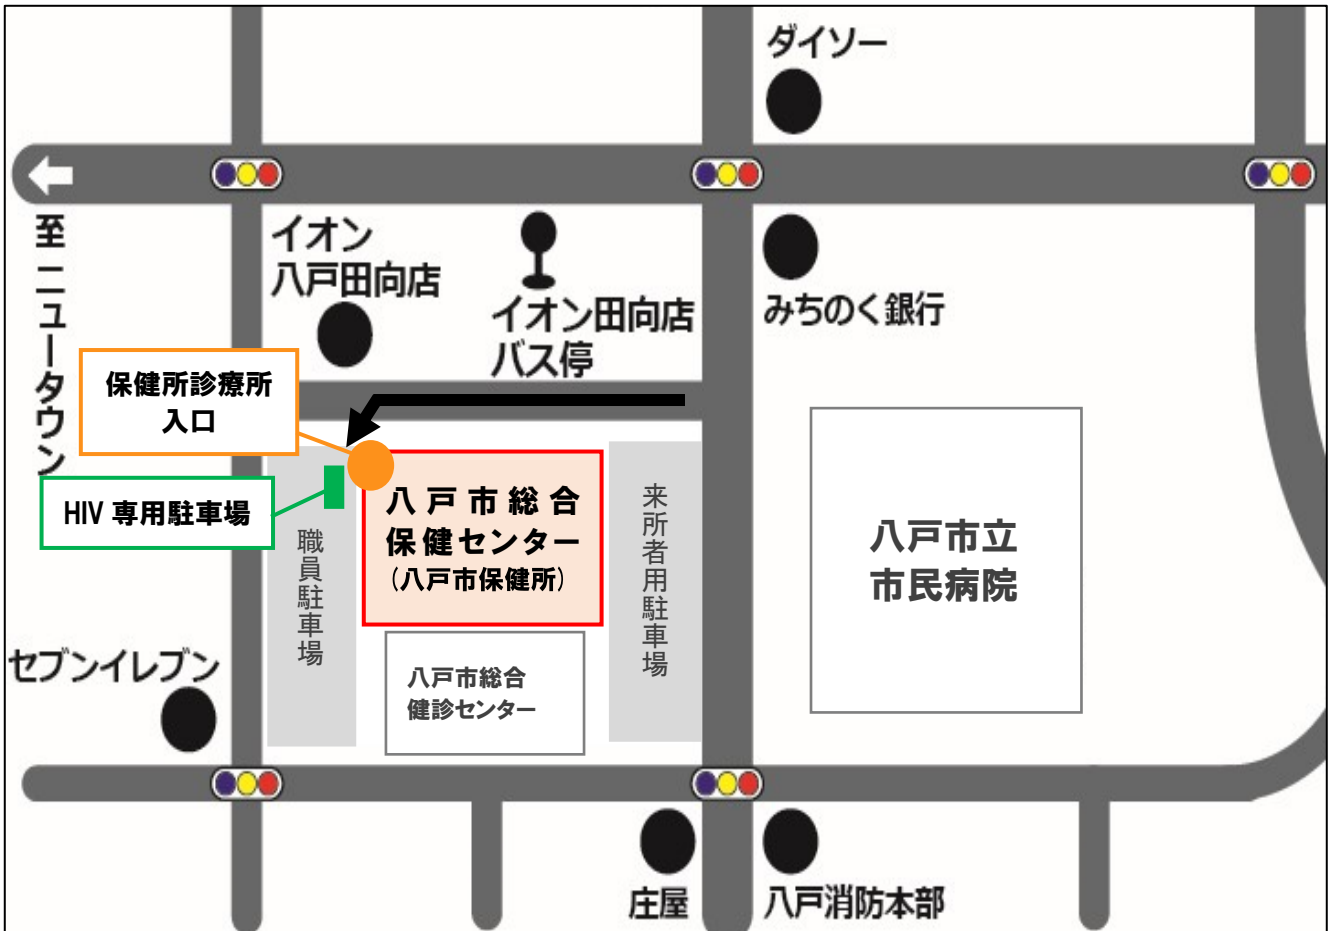

# 八戸市保健所診療所 案内図

## 八戸市総合保健センター（正面）周辺写真

# 八戸市総合保健センター（裏） 八戸市保健所診療所 周辺写真

八戸市総合保健センター 裏  
職員駐車場側 入口付近

※HIV 検査中のみご利用可能です。

八戸市総合保健センター 裏

八戸市保健所診療所入口