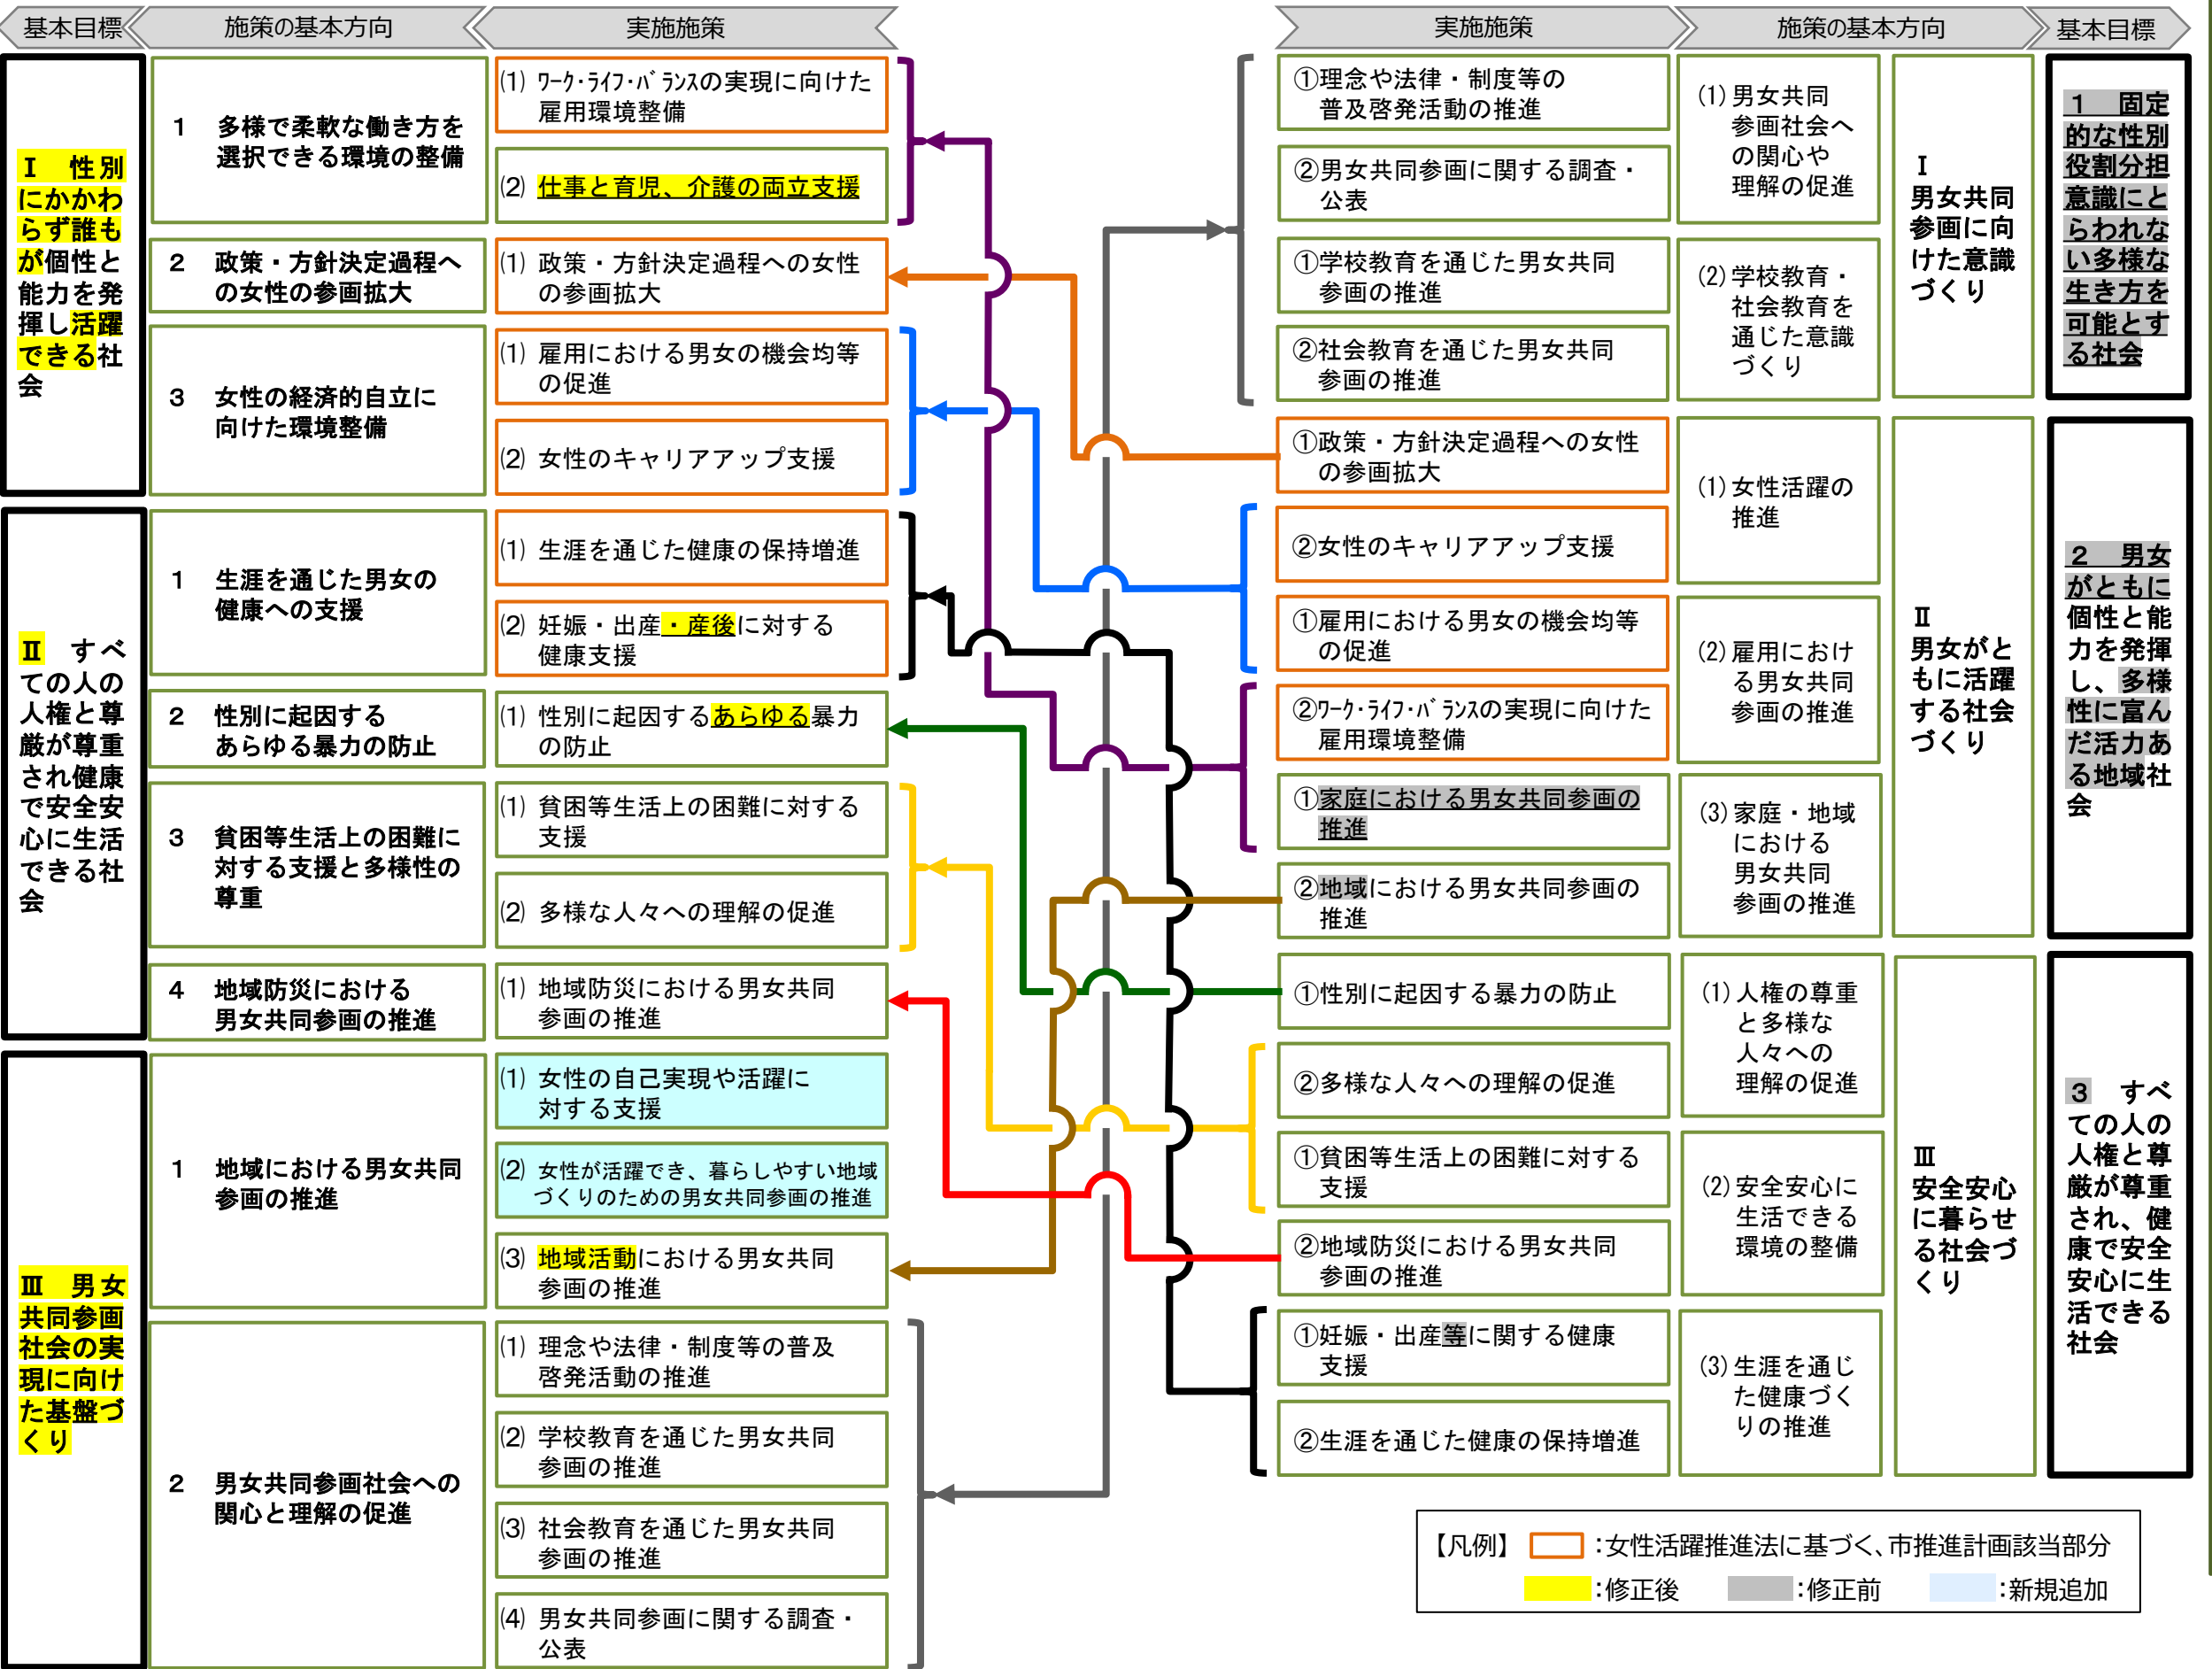

# 施策体系の比較

## ●第6次基本計画 施策の体系 (案)

## ●第5次基本計画 施策の体系

【凡例】   : 女性活躍推進法に基づく、市推進計画該当部分  
  : 修正後   : 修正前   : 新規追加

【目指す姿】 男女一人ひとりが生き生きと暮らすことのできるまち 八戸市

【目指す姿】 男女一人ひとりが生き生きと暮らすことのできるまち 八戸市