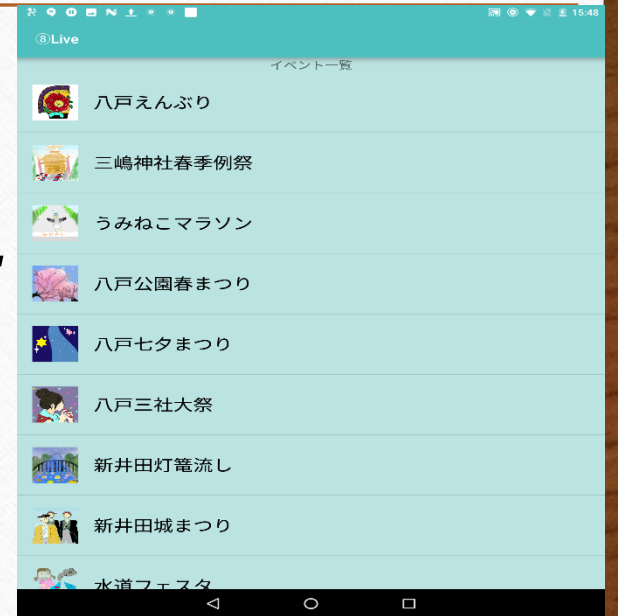

知識・技術が不足

Android講座

アプリ制作サポート