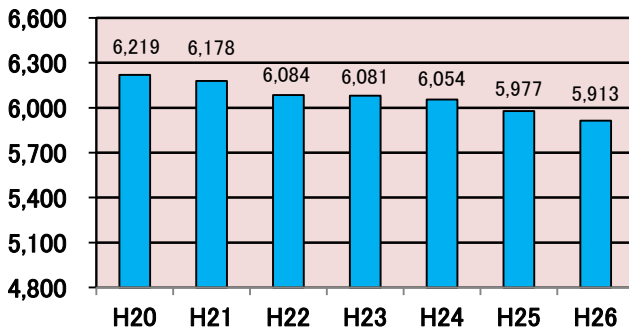

↑ 「八戸市都市計画マスタープラン」
(平成 16 年 3 月作成) より抜粋

● 連合町内会の構成 (5 町内)

田面木地区連合町内会			
1	上田面木	4	南田面木
2	中田面木	5	松園町
3	下田面木		

● 人口 と 世帯数 (平成 26 年 4 月末現在、※松園団地町内含む)

	田面木	人口の割合 (%)	市
人口	5,913 人	田面木地域 約 2.5 %	237,980 人
世帯	2,727 世帯		106,010 世帯

■ 人口 … **減少** 傾向にあります (各年 4 月末現在)

■ 世帯 … **増加** 傾向にあります (各年 3 月末現在)

● 「田面木」の 高齢化率 : 65 才以上の方の割合 (※松園団地町内含む)

田面木 29.2 % (H26.4.30 現在) / 市平均 25.7 %

※2013 年版高齢社会白書では、「日本では 2060 年には高齢化率は 39.9% に達し、2.5 人に 1 人が 65 歳以上」などと指摘しています。