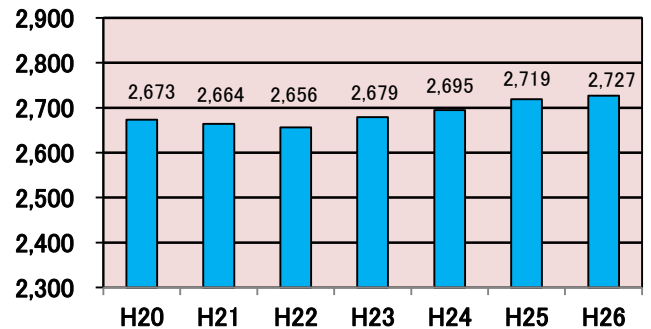

↑ 「八戸市都市計画マスタープラン」
(平成 16 年 3 月作成) より抜粋

● 連合町内会の構成 (5 町内)

田面木地区連合町内会			
1	上田面木	4	南田面木
2	中田面木	5	松園町
3	下田面木		

● 人口 と 世帯数 (平成 26 年 4 月末現在、※松園団地町内含む)

	田面木	人口の割合 (%)	市
人口	5,913 人	田面木地域 約 2.5 %	237,980 人
世帯	2,727 世帯		106,010 世帯

■ 人口 … **減少** 傾向にあります (各年 4 月末現在)

■ 世帯 … **増加** 傾向にあります (各年 3 月末現在)

● 「田面木」の 高齢化率 : 65 才以上の方の割合 (※松園団地町内含む)

田面木 29.2 % (H26.4.30 現在) / 市平均 25.7 %

※2013 年版高齢社会白書では、「日本では 2060 年には高齢化率は 39.9% に達し、2.5 人に 1 人が 65 歳以上」などと指摘しています。